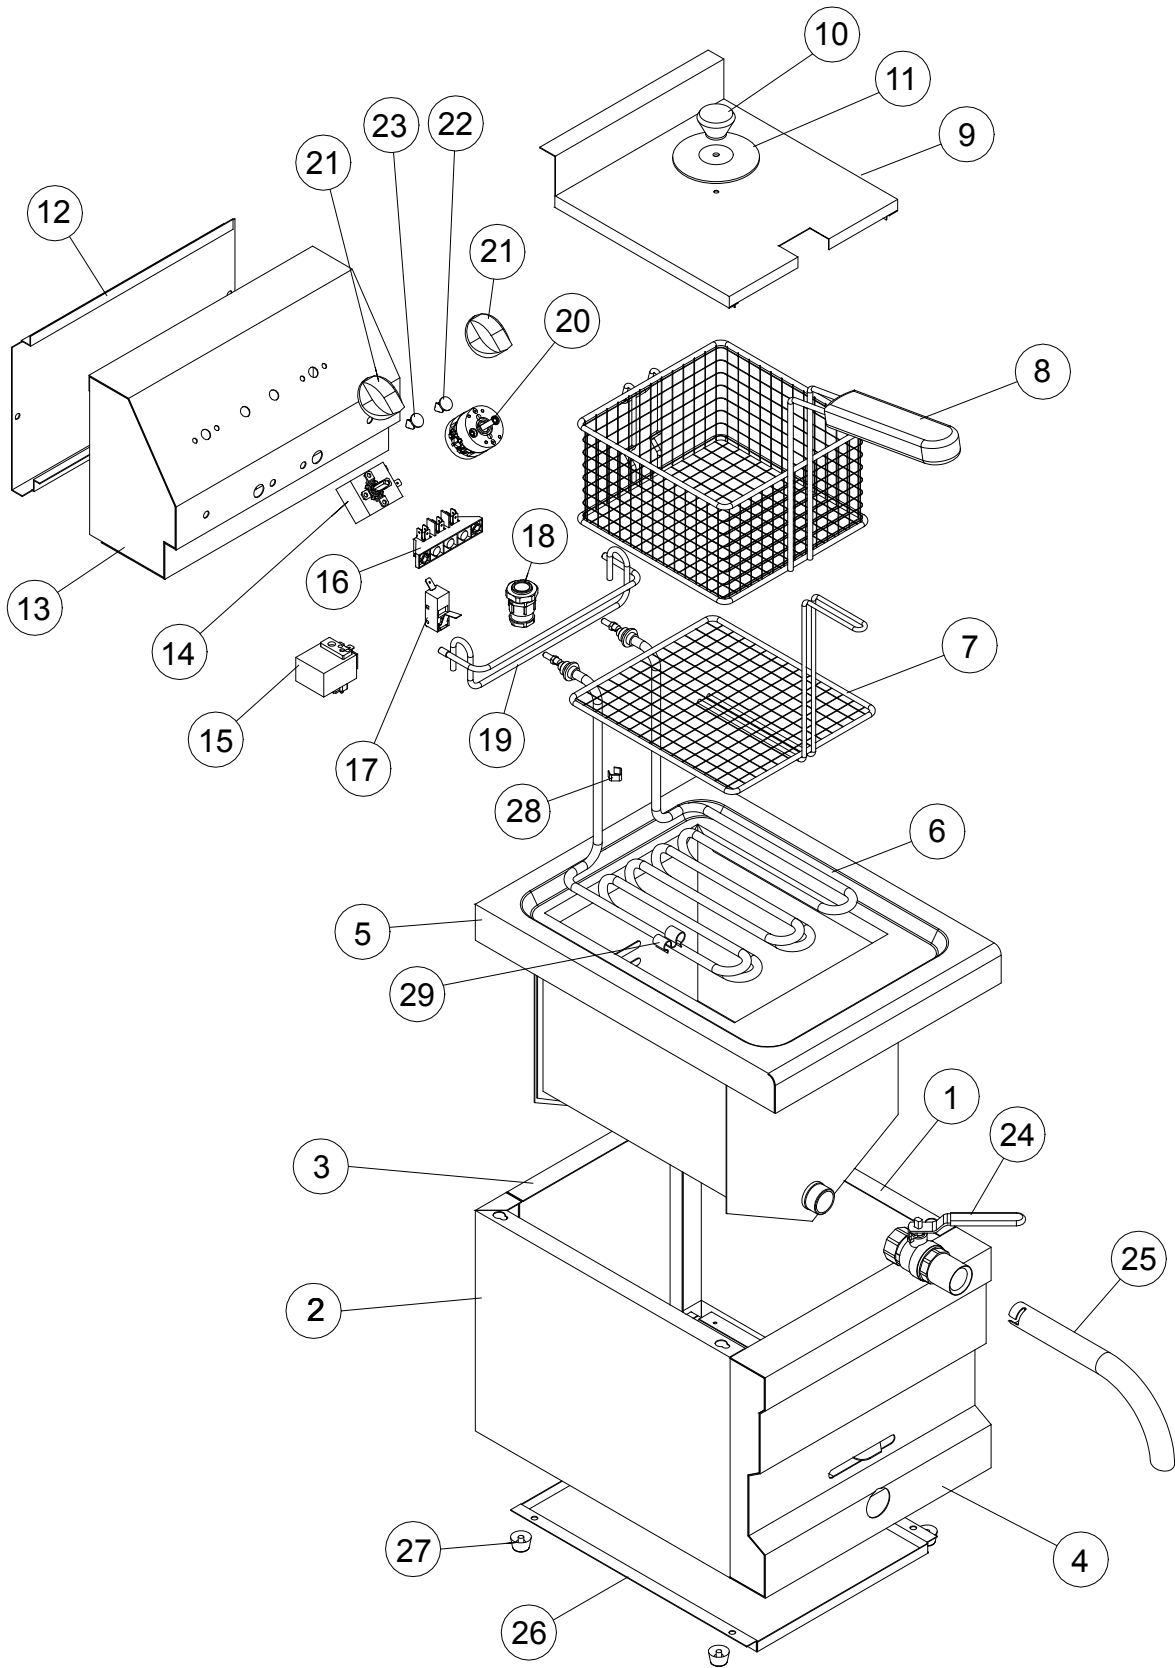

# EF8BM

Progressivo	Codice	Q.TA'	Desc.IT	EF8BM
1	161847	1	LATERALE DX	
2	161848	1	LATERALE SX	
3	161770	1	PARETE POST.	
4	161776	1	AS.FRONTALE	
5	164294	1	PIANO CON VASCA	
6	161857	1	RESISTENZA 3000W	
7	161849	1	FILTRO-KIT A RICHIESTA	
8	161850	1	CESTELLO	
9	161851	1	COPERCHIO	
10	RTCU600209	1	POMELLO COPERCHIO	
11	RTCU600210	1	S/POMELLO	
12	165736	1	RETRO TESTATA	
13	165732	1	SCATOLA P/RESISTENZA	
14	161791	1	TERMOSTATO T° 0-195°C	
15	RTBF900094	1	TERMOSTATO SICUREZZA T° 230°C	
16	161804	1	MORSETTIERA	
17	165313	1	MICRO INTERRUTTORE	
18	161798	1	FERMACAVO	
19	161748	1	ASTA PER CESTELLO	
20	RTCU700212	1	INTERRUTTORE	
21	164649	2	MANOPOLA	
22	160505	1	LAMPADA SPIA VERDE	
23	160506	1	LAMPADA SPIA BIANCA	
24	161874	1	RUBINETTO	
25	163882	1	TUBO SCARICO	
26	161852	1	FONDO	
27	RTCU600207	4	PIEDINO	
28	166676	6	MOLLA CAPILLARE	
29	161799	4	CLIPS FERMABULBO	