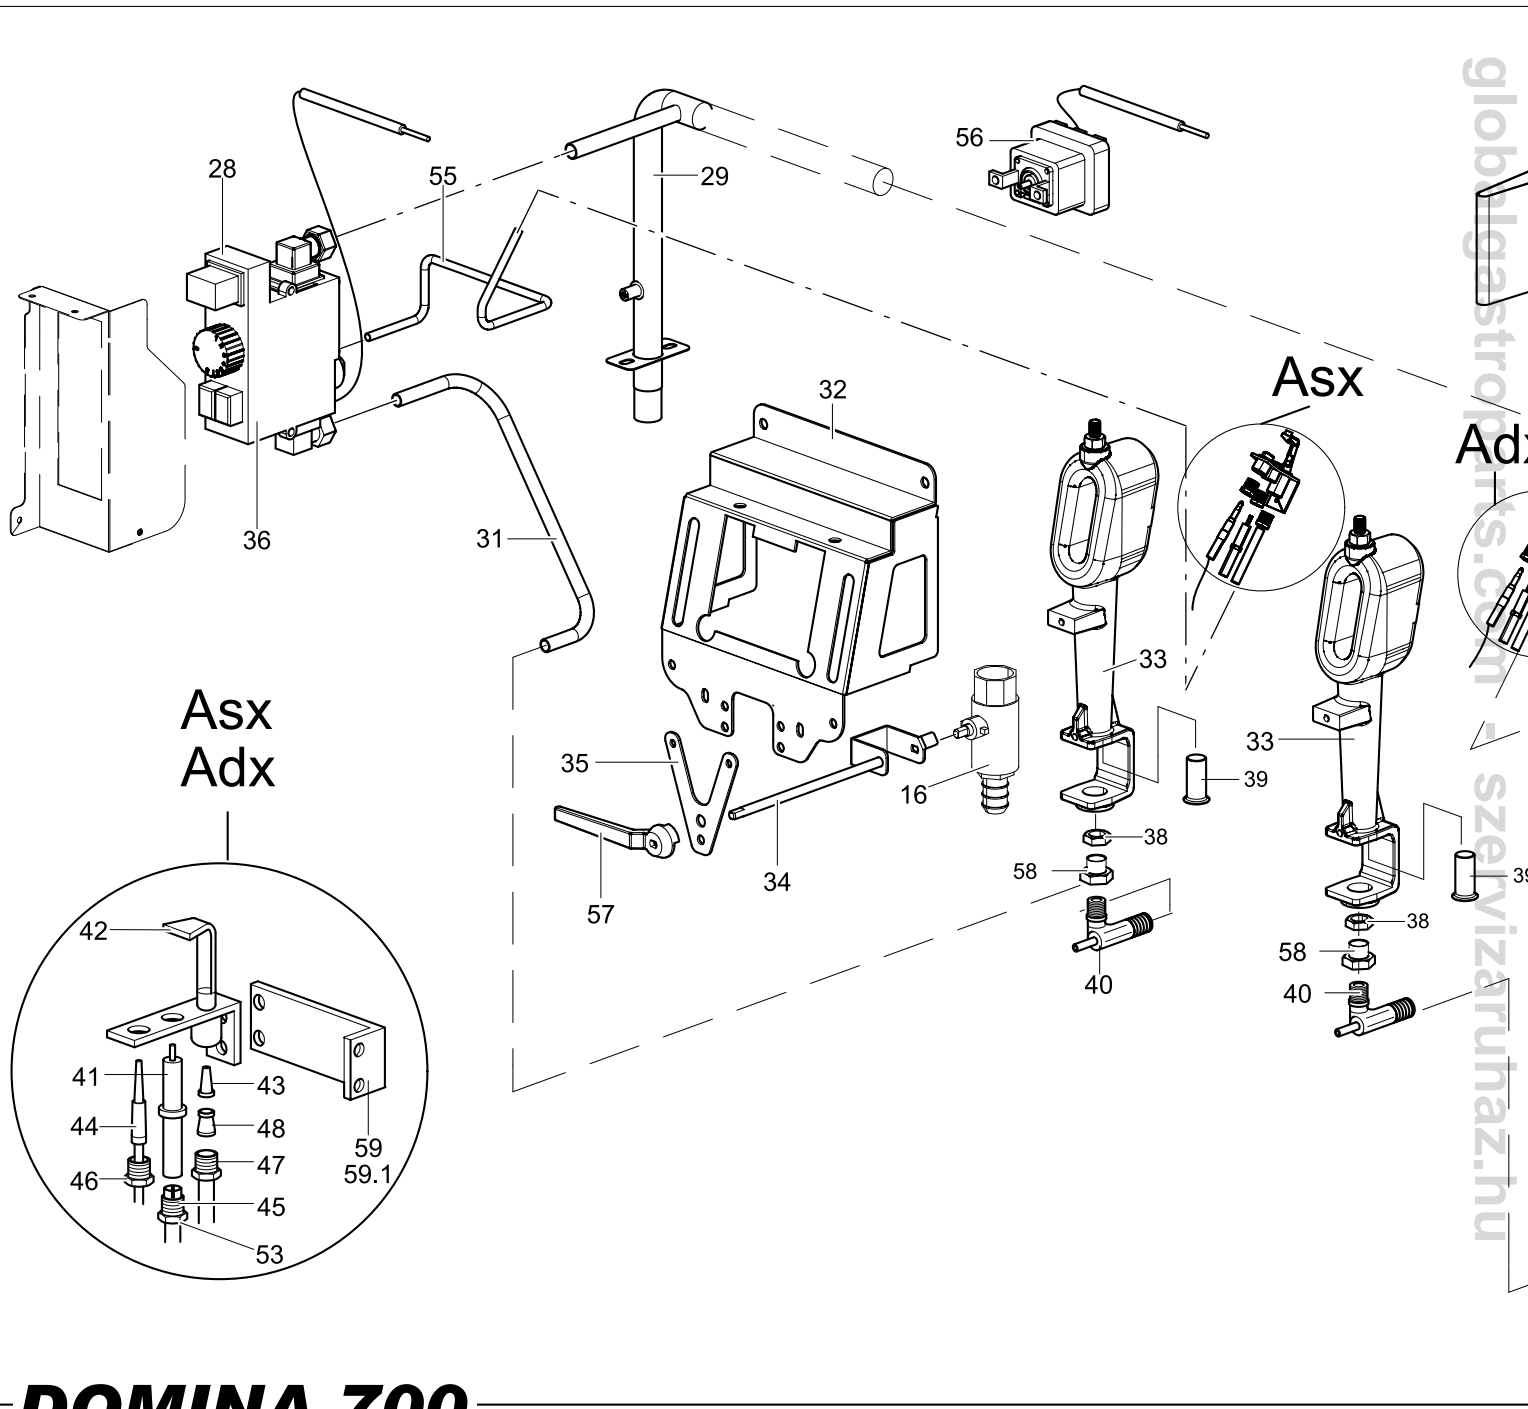

DOMINA 700

globgastro.com
 Ad
 szelvizaruhaz.hu

DOMINA 700

TAVOLA	POS.	CODICE	ITALIANO	FRANCESE	INGLESE
TAV 700-038	1	166556	FIANCO G4SF77	CÔTÉ	SIDE
TAV 700-038	2	167020	SUP.VALV.GF477	SOUPAPE DE SÛRETÉ	SAFETY VALV
TAV 700-038	3	167345	PROT.VALVOLA SX GF4772V	PROTECTION VALVE	VALVE PROTEC
TAV 700-038	4	RTTAV00093	AT.MAGNETICO RPV/22 NSA6/7/	ATTAQUE MAGNETIQUE	MAGNETIC CONNE
TAV 700-038	5	160739	MANIGLIA A.NSA49/NSA477 01460010	POIGNÉE	HANDLE
TAV 700-038	6	166574	PORTA A.DX NSA477	PORTE DROITE	RIGHT DOOR
TAV 700-038	7	162198	AS.CERN.P.A.SX NSA49	CHARNIÈRE PORTE DROITE	RIGHT DOOR HI
TAV 700-038	8	166575	C/PORTA A.INOX NSA477	CONTRE PORTE INOX	COUNTER DOOR
TAV 700-038	9	162199	AS.CERN.P.A.DX NSA49	CHARNIÈRE PORTE GAUCHE	LEFT DOOR HI
TAV 700-038	10	166554	TRA.UN.FIANCHI ANT.GF477	TRAVERSE	CROSSBAR
TAV 700-038	11	167100	AS.CRUSCOTTO	PANNEAU DE CONTRÔLE	DASH BOAR
TAV 700-038	12	PACU700754	SQ.P/TERMOST.L.GF47	THERMOSTAT SUPPORT	THERMOSTAT SUP
TAV 700-038	13	166557	TRA.P/PIEDINI GF477/NSA477	TRAVERSE	CROSSBAR
TAV 700-038	14	166550	PI.INF.INOX GF477	PLAN INFÉRIEUR	LOWER PLAN
TAV 700-038	15	163538	DISTANZ.SUP.BRUC.GF47/1	APPUI BURNER	SUPPORT BUR
TAV 700-038	16	161757	RUB.SCAR.OLIO GF15S	ROBINET DE DECHARGE DE HUILE	OIL DISCHARGE
TAV 700-038	16	162625	STAFFA F/BULBI DX GF47	AMPOULE SOUTIEN	BULB SUPPOR
TAV 700-038	17	165587	PROLUNGA INNESTO BULBO GF15S/1	AMPOULE SOUTIEN	BULB SUPPOR
TAV 700-038	18	166584	AS.PIANO+VASCA GF4772V	PLAN + CUVE	PLANE + BOW
TAV 700-038	19	160408	PERNO ASTA P/CEST.GF49	CHEVILLE POUR CROC	PIN FOR TAN
TAV 700-038	20	PACU700767	ASTA P/CESTELLO GF47	CROC POU PANIER	HOOK FOR TA
TAV 700-038	21	167732	GRIGLIA CAM.G2S77 INOX	GRILLE DE PLAQUE	WORK PLANE GR
TAV 700-038	21A	166594	GRIGLIA CAM. NERA/LUC/RAAF	GRILLE DE PLAQUE	WORK PLANE GR
TAV 700-038	22	167834	PARETE POST.CAM.INT.GF477B	PAROI ARRIÈRE CHEMINÉE	FLUE REAR WA
TAV 700-038	23	167839	PARETE ANT.CAM.INT.GF4772VB	PAROI AVANT CHEMINÉE	FLUE FRONT W
TAV 700-038	24	167835	PARATIA CAM.INT.GF477B	PAROI CHEMINÉE	FLUE WALL
TAV 700-038	25	166552	POSTERIORE INOX GF477	PANNEAU POSTÉRIEURE INOX	BACK STAINLESS STE
TAV 700-038	26	166548	VASCA R/OLIO GF49/2	CUVE HUILE	OIL TANK
TAV 700-038	27	RTCU700277	PIEDINO+T.S.G4SF7/145	PIED	FOOT
TAV 700-038	28	RTCU600308	ACCENSIONE VALV. GF15 611002 0073203	VALVE	VALVE
TAV 700-038	29	166581	AS.RAMPA GF4772V ZINC.	COLLECTEUR	COLLECTOR
TAV 700-038	30	167517-167518	TU.PILOTA DX-SX GF4772V	TUBE VEILLEUSE GAUCHE/DROITE	PILOT PIPE LEFT/R
TAV 700-038	31	166605	TU.AL.BRUC.GF4772V ALL.	TUBE D'ALIMENTATIONE BRÛLEUR	FEEDING PIPE FOR
TAV 700-038	32	166397	SUP.BRUC.GF472V/3	BRÛLEUR	BURNER
TAV 700-038	33	161819	AS.BRUC.+TAPPO GF25S	BOUCHON+BRÛLEUR	PLUG+BURNE
TAV 700-038	34	167054	RINVIO RUBINETTO SCARICO	DE DECHARGE D	DISCHARGE T
TAV 700-038	35	165407	SUPPORTO ASTA	ROBINET DE DECHARGE DE HUILE	OIL DISCHARGE
TAV 700-038	36	167549	CORPO VALVOLA GF477	VALVE	VALVE
TAV 700-038	37	166606	AS.SCAMBIATORE GF477	ECHANGEUR DE CHALEUR	HEAT EXCHAN
TAV 700-038	38	RTCU900203	C/DADO SUPP.INIET.GF472V	C/ECROU	C/NUT
TAV 700-038	39	RTCU700584	REGOLAT.ARIA BRUC.GF477/18X42 1815130180	RÉGULATEUR AIR BRÛLEUR	AIR BURNER REGU
TAV 700-038	40	165629	SUPPORTO INIET.F.GF472V/GT7	SUPPORT INJECTEUR	INJECTOR SUPP
TAV 700-038	41	RTCP800033	CANDELETTA G100	ELECTRODE ALLUMAGE	SPARK PLUC
TAV 700-038	42	RTCP800034	CORPO PILOTA G100	PILOT	PILOT
TAV 700-038	43	VEDI MANUALE UGELLI	INIET. PILOTA	INJECTEUR VEILLEUSE	PILOT INJECT
TAV 700-038	44	RTCU700296	T/COPPIA	THERMOCOUPLE	THERMOCOUP
TAV 700-038	45	RTCU900013	CALOTTA D.10	ÉCROU Ø10	NUT Ø10
TAV 700-038	46	RTCP800038	RACCORDO T/C. PILOTA	ÉCROU POUR THERMOCOUPLE	NUT FOR THERMOE
TAV 700-038	47	RTCU900019	CALOTTA D.6 PEL	ÉCROU Ø6	NUT Ø6
TAV 700-038	48	RTCU900018	BICONO D.6 PEL	BICONE Ø6	BICONE Ø6
TAV 700-038	49	A770000140	CESTELLO	BASKET	BASKET
TAV 700-038	50	RTCU700449	GRIGLIA SUPPORTO CESTELLO	GRILLE SUP.PANIER	GRATE FOR BAS
TAV 700-038	51	166649	COPERCHIO VASCA	COUVERCLE CUVE	TANK COVER
TAV 700-038	52	RTCU600210	S/POMELLO COPERCHIO	S/BOUTON COUV.	S/HANDLES