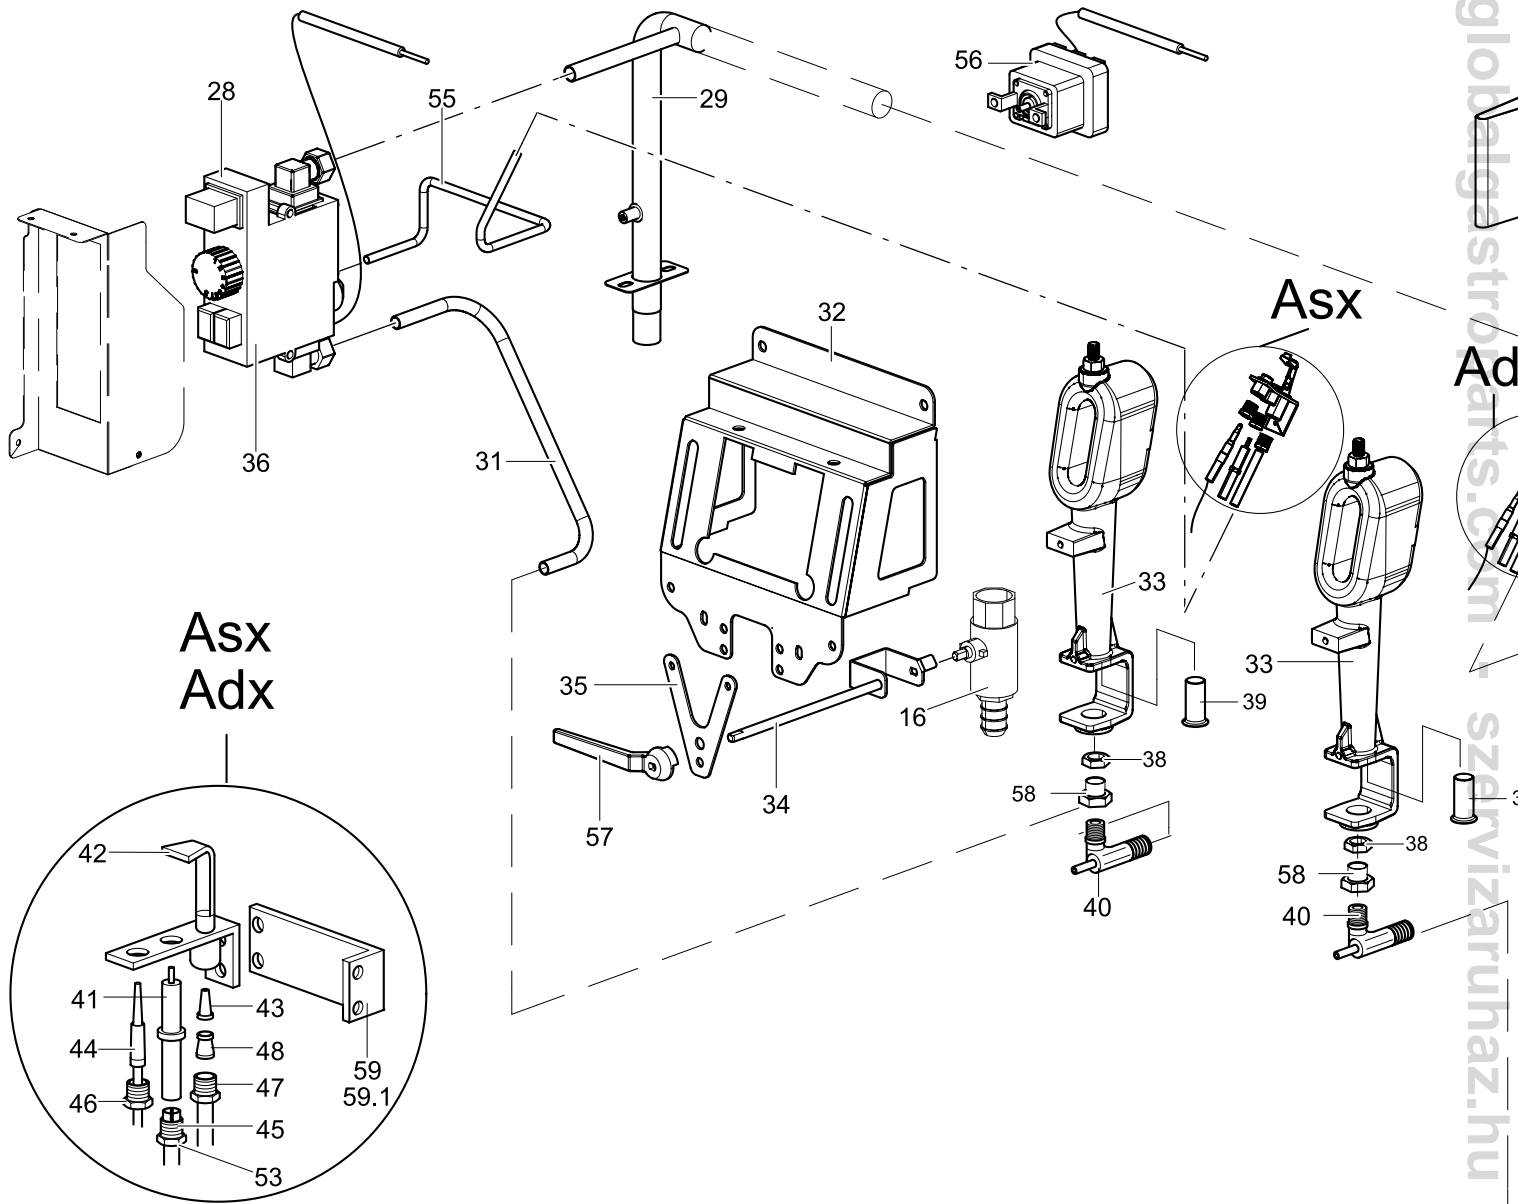

**DOMINA 700**

globalparts.com - szervizarhaz.hu

**DOMINA 700**

TAVOLA	POS.	CODICE	ITALIANO	FRANCESE	INGLESE
TAV 700-041	1	166556	FIANCO G4SF77	CÔTÉ	SIDE
TAV 700-041	2	167020	SUP.VALV.GF477	SOUPAPE DE SÛRETÉ	SAFETY VALVE
TAV 700-041	3	167345	PROT.VALVOLA SX GF4772V	PROTECTION VALVE	VALVE PROTECT
TAV 700-041	(4)	RTTAV00093	AT.MAGNETICO RPV/22 NSA6/7/	ATTAQUE MAGNETIQUE	MAGNETIC CONNE
TAV 700-041	5	160739	MANIGLIA A.NSA49/NSA477 01460010	POIGNÉE	HANDLE
TAV 700-041	6	166574	PORTA A.DX NSA477	PORTE DROITE	RIGHT DOOR
TAV 700-041	7	162198	AS.CERN.P.A.SX NSA49	CHARNIÈRE PORTE DROITE	RIGHT DOOR HI
TAV 700-041	8	166575	C/PORTA A.INOX NSA477	CONTRE PORTE INOX	COUNTER DOOR
TAV 700-041	9	162199	AS.CERN.P.A.DX NSA49	CHARNIÈRE PORTE GAUCHE	LEFT DOOR HI
TAV 700-041	10	166554	TRA.UN.FIANCHI ANT.GF477	TRAVERSE	CROSSBAR
TAV 700-041	11	167100	AS.CRUSCOTTO	PANNEAU DE CONTRÔLE	DASH BOARD
TAV 700-041	12	PACU700754	SQ.P/TERMOST.L.GF47	THERMOSTAT SUPPORT	THERMOSTAT SU
TAV 700-041	13	166557	TRA.P/PIEDINI GF477/NSA477	TRAVERSE	CROSSBAR
TAV 700-041	14	166550	PI.INF.INOX GF477	PLAN INFÉRIEUR	LOWER PLATE
TAV 700-041	15	163538	DISTANZ.SUP.BRUC.GF47/1	APPUI BURNER	SUPPORT BUR
TAV 700-041	(16)	161757	RUB.SCAR.OLIO GF15S	ROBINET DE DECHARGE DE HUILE	OIL DISCHARGE
TAV 700-041	16	162625	STAFFA F/BULBI DX GF47	AMPOULE SOUTIEN	BULB SUPPOR
TAV 700-041	17	165587	PROLUNGA INNESTO BULBO GF15S/1	AMPOULE SOUTIEN	BULB SUPPOR
TAV 700-041	18	166584	AS.PIANO+VASCA GF4772V	PLAN + CUVE	PLANE + BOV
TAV 700-041	19	160408	PERNO ASTA P/CEST.GF49	CHEVILLE POUR CROC	PIN FOR TAN
TAV 700-041	20	PACU700767	ASTA P/CESTELLO GF47	CROC POU PANIER	HOOK FOR TA
TAV 700-041	21	169246	AS.GRIGLIA CAM.GF477SN	GRILLE POUR CHEMINÉE	CHIMNEY GR
TAV 700-041	22	169253	PARETE POST.CAM.INT.GF477B	PAROI ARRIÈRE CHEMINÉE	FLUE REAR W
TAV 700-041	23	169252	PARETE ANT.CAM.INT.GF477B	PAROI AVANT CHEMINÉE	FLUE FRONT W
TAV 700-041	24	167838	PARATIA CAM.INT.GF477B	PAROI CHEMINÉE	FLUE WALL
TAV 700-041	25	166552	POSTERIORE INOX GF477	PANNEAU POSTÉRIEURE INOX	BACK STAINLESS STE
TAV 700-041	26	166548	VASCA R/OLIO GF49/2	CUVE HUILE	OIL TANK
TAV 700-041	27	RTCU700277	PIEDINO+T.S.G4SF7/145	PIED	FOOT
TAV 700-041	(28)	RTCU600308	ACCENSIONE VALV. GF15 611002 0073203	VALVE	VALVE
TAV 700-041	29	166581	AS.RAMPA GF4772V ZINC.	COLLECTEUR	COLLECTOR
TAV 700-041	30	167517-167518	TU.PILOTA DX-SX GF4772V	TUBE VEILLEUSE GAUCHE/DROITE	PILOT PIPE LEFT/
TAV 700-041	31	166605	TU.AL.BRUC.GF4772V ALL.	TUBE D'ALIMENTATIONE BRÛLEUR	FEEDING PIPE FOR
TAV 700-041	32	166397	SUP.BRUC.GF472V/3	BRÛLEUR	BURNER
TAV 700-041	(33)	161819	AS.BRUC.+TAPPO GF25S	BOUCHON+BRÛLEUR	PLUG+BURNER
TAV 700-041	34	167054	RINVIO RUBINETTO SCARICO	DE DECHARGE D	DISCHARGE T
TAV 700-041	35	165407	SUPPORTO ASTA	ROBINET DE DECHARGE DE HUILE	OIL DISCHARGE
TAV 700-041	36	167549	CORPO VALVOLA GF477	VALVE	VALVE
TAV 700-041	37	166606	AS.SCAMBIATORE GF477	ECHANGEUR DE CHALEUR	HEAT EXCHAN
TAV 700-041	38	RTCU900203	C/DADO SUPP.INIET.GF472V	C/ECROU	C/NUT
TAV 700-041	39	RTCU700584	REGOLAT.ARIA BRUC.GF47/18X42 1815130180	RÉGULATEUR AIR BRÛLEUR	AIR BURNER REGU
TAV 700-041	40	RTCU790006	SUPPORTO INIET.F.GF472V/GT7	SUPPORT INJECTEUR	INJECTOR SUPP
TAV 700-041	(41)	RTCP800033	CANDELETTA G100	ELECTRODE ALLUMAGE	SPARK PLUG
TAV 700-041	42	RTCP800034	CORPO PILOTA G100	PILOT	PILOT
TAV 700-041	43	VEDI MANUALE UGELLI	INIET. PILOTA	INJECTEUR VEILLEUSE	PILOT INJECT
TAV 700-041	(44)	RTCU700296	T/COPPIA	THERMOCOUPLE	THERMOCOUP
TAV 700-041	(45)	RTCU900013	CALOTTA D.10	ÉCROU Ø10	NUT Ø10
TAV 700-041	46	RTCP800038	RACCORDO T/C. PILOTA	ÉCROU POUR THERMOCOUPLE	NUT FOR THERMOE
TAV 700-041	47	RTCU900019	CALOTTA D.6 PEL	ÉCROU Ø6	NUT Ø6
TAV 700-041	48	RTCU900018	BICONO D.6 PEL	BICONE Ø6	BICONE Ø6
TAV 700-041	49	A770000140	CESTELLO	BASKET	BASKET
TAV 700-041	50	RTCU700449	GRIGLIA SUPPORTO CESTELLO	GRILLE SUP.PANIER	GRATE FOR BAS
TAV 700-041	51	166649	COPERCHIO VASCA	COUVERCLE CUVE	TANK COVER
TAV 700-041	52	RTCU600210	S/POMELLO COPERCHIO	S/BOUTON COUV.	S/HANDLES
TAV 700-041	53	RTCU600209	POMELLO COPERCHIO	BOUTON COUVERCLE	TANK HANDL