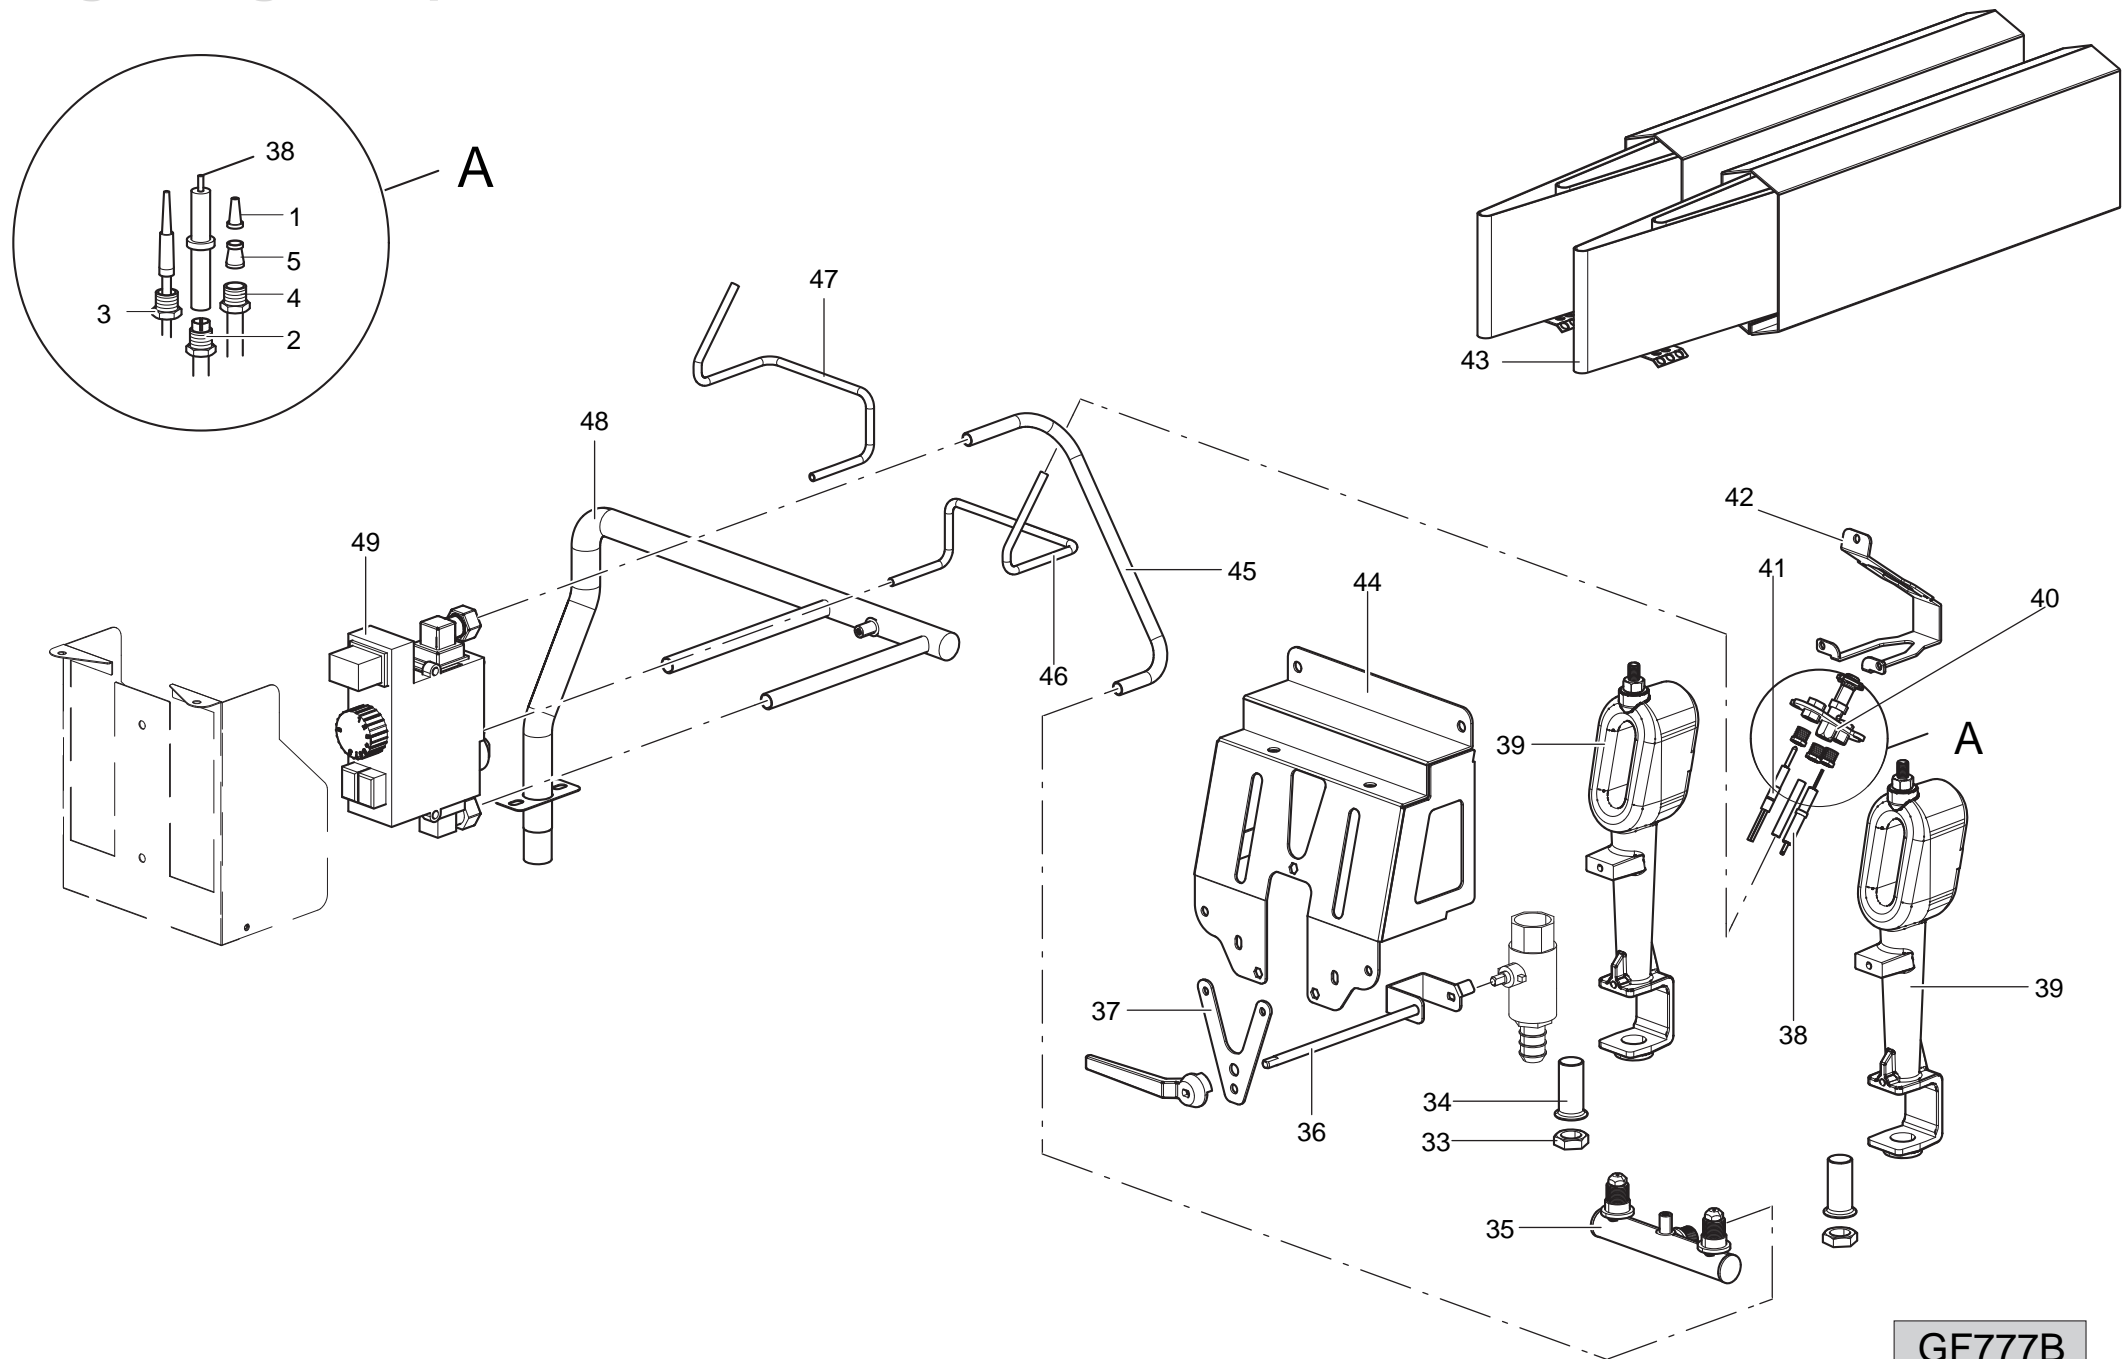

GF777B

DOMINA 700

TAV. 700-039

DOMINA 700

GF777B

TAV. 700-039

TAVOLA	POS.	CODICE	ITALIANO	FRANCESE	
TAV 700-039	1	VEDI MANUALE UGELLI	INIET. PILOTA	INJECTEUR VEILLEUSE	PILO
TAV 700-039	2	RTCU900215	RACCORDO CAND. PILOTA	RACCORD POUR BOUGIE VEILLEUSE	FITTING FOR
TAV 700-039	3	RTCP800038	RACCORDO T/C. PILOTA	ÉCROU POUR THERMOCOUPLE	NUT FOR
TAV 700-039	4	RTCU800182	CALOTTA D.6	ÉCROU Ø6	B
TAV 700-039	5	RTCU800183	BICONO D.6	BICONE Ø6	B
TAV 700-039	6	166556	FIANCO G4SF77	CÔTÉ	
TAV 700-039	7	RTTAV00093	AT.MAGNETICO RPV/22 NSA67/	ATTAQUE MAGNETIQUE	MAGNET
TAV 700-039	8	160739	MANIGLIA A.NSA49/NSA477 01460010	POIGNÉE	
TAV 700-039	9	166577	PORTA A.SX NSA777	PORTE GAUCHE	LE
TAV 700-039	10	166576	PORTA A.DX NSA777	PORTE DROITE	RI
TAV 700-039	11	165595	GOMMINO PORTA A.GC49 15-615	BOUCHON DE LA PORTE	DOOR
TAV 700-039	12	RTCU700277	PIEDINO+T.S.G4SF7/145	PIED	
TAV 700-039	13	166578	C/PORTA A.INOX NSA777	CONTRE PORTE INOX	COUNT
TAV 700-039	14	166551	PI.INF.INOX GF777	PLAN INFERIEUR	LO
TAV 700-039	15	162199	AS.CERN.P.A.DX NSA49	CHARNIÈRE PORTE GAUCHE	LEFT
TAV 700-039	16	162198	AS.CERN.P.A.SX NSA49	CHARNIÈRE PORTE DROITE	RIGHT
TAV 700-039	17	166557	TRA.P/PIEDINI GF477/NSA477	TRAVERSE	C
TAV 700-039	18	166548	VASCA R/OLIO GF49/2	CUVE HUILE	C
TAV 700-039	19	166559	AS. CRUSCOTTO	PANNEAU DE CONTRÔLE	DA
TAV 700-039	20	166555	TRA.UN.FIANCHI ANT.GF777	TRAVERSE	C
TAV 700-039	21	161757	RUB.SCAR.OLIO GF15S	ROBINET DE DECHARGE DE HUILE	OIL DIS
TAV 700-039	22	166588	SUP.VALV.INF.GF777	VALVE	VALV
TAV 700-039	23	167344	PROT.VALVOLE GF777	PROTECTION VALVE	VALVE
TAV 700-039	24	166583	AS.PIANO+VASCA GF777	PLAN + CUVE	PLA
TAV 700-039	25	166553	POSTERIORE INOX GF777	PANNEAU POSTÉRIEURE INOX	BACK STAIN
TAV 700-039	26	167733	GRIGLIA CAM.G4S77 INOX	GRILLE DE PLAQUE	WORK
TAV 700-039	26A	166594	GRIGLIA CAM. NERA/LUC/RAAF	GRILLE DE PLAQUE	WORK
TAV 700-039	27	160408	SUPPORTO ASTA	ROBINET DE DECHARGE DE HUILE	OIL DIS
TAV 700-039	28	PACU700790	ASTA P/CESTELLO GF77	CROC POU PANIER	HOO
TAV 700-039	30	A770000150	A770046.CEST.FRIGG.LT.10/12/14	BASKET	
TAV 700-039	31	167833	PARETE ANT.CAM.INT.GF477B	PAROI AVANT CHEMINÉE	FLUE
TAV 700-039	32	167834	PARETE POST.CAM.INT.GF477B	PAROI ARRIÈRE CHEMINÉE	FLUE
TAV 700-039	32	167835	PARATIA CAM.INT.GF477B	PAROI CHEMINÉE	FL
TAV 700-039	33	RTCP800094	C/DADO 3/8"ACC.207456	C/ECROU	
TAV 700-039	34	RTCU700584	REGOLAT.ARIA BRUC.GF47/18X42 1815130180	RÉGULATEUR AIR BRÛLEUR	AIR BURN
TAV 700-039	35	165629	AS.SUP.INIET.BRUC.GF15S/1 ZINC.	SUPPORT INJECTEUR BRÛLEUR	INJECTOR S
TAV 700-039	36	167045	RINVIO RUB.SCA.OLIO GF477	DE DECHARGE DE HUILE	OIL DIS
TAV 700-039	37	165407	SUP.ASTA RUB.SCA.OLIO GF15S/1	ROBINET DE DECHARGE DE HUILE	OIL DIS
TAV 700-039	38	RTCU900010	CAND.ROT.FT4 CAST771492	CANDLE	CAN
TAV 700-039	39	161819	AS.BRUC.+TAPPO GF25S	BOUCHON+BRÛLEUR	PLU
TAV 700-039	40	RTCU700464	PILOTA 3V.GF47T SIT0160032	VEILLEUSE	
TAV 700-039	41	RTCU700651	T/COPPIA 75/S53 GF47 INT/BIF G1918276	THERMOCOUPLE	THER
TAV 700-039	42	165122	SQ.P/PILOTA 3V.GF15S/1	INJECTEUR	
TAV 700-039	43	166606	AS.SCAMBIATORE GF477	ECHANGEUR DE CHALEUR	HEAT