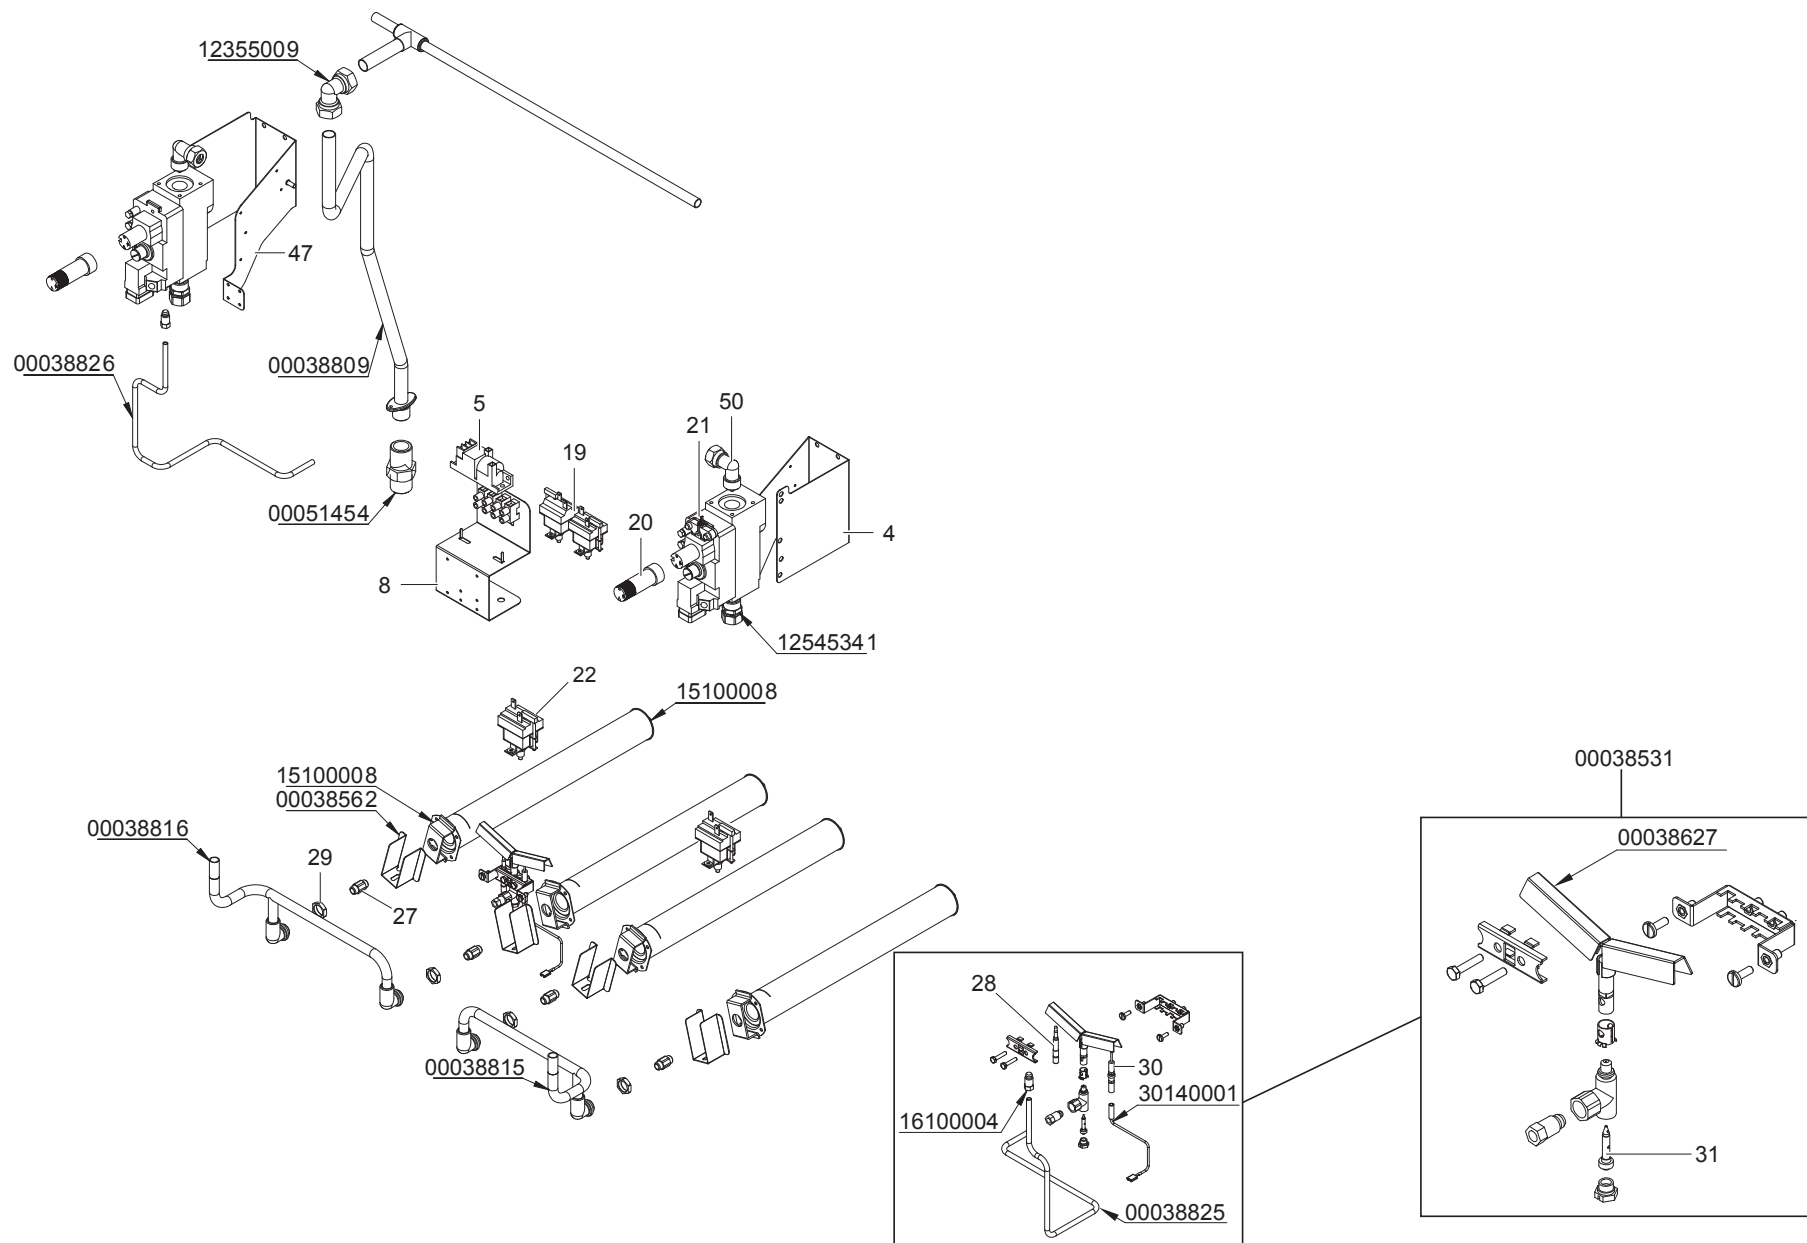

POS.	CODICE	ITALIANO	FRANCESE	
1	A770000432	GRUPPO PORTA A.2 NSA777	PORTE	
2	RIC0001305	CEST.1/1 GF4771 29X21,5X12 00035805	BASKET	
3	RIC0001372	PROLUNGA RUB.215 00035826	EXTENSION	EX
4	168820	SUPP.VALV.DX GF49I	SUPPORT	S
5	RTBF800129	ACC.E.GBR SCARICO BK50024-15	ALLUMAGE	L
6	166556	FIANCO G4SF77	CÔTÉ	
7	173486	AS.CRUSCOTTO GF777IM	PANNEAU DE CONTRÔLE	DA
8	168548	SQ.TERM.SIC.GF477I	THERMOSTAT SUPPORT	THERMO
9	166557	TRA.P/PIEDINI GF477/NSA477	TRAVERSE	C
10	170471	POST.CAM.EST.GF777I	PAROI ARRIÈRE CHEMINÉE	FLUE
11	13110001	RUBINETTO SFERA F1" C/GIUNTO	ROBINET	
12	176036	AS.PIANO+VASCA GF777I	CUVE	
13	168546	SQ.PROT.SCHEDA GF477I	PROTECTION	PR
14	160408	PERNO ASTA P/CEST.GF49	CHEVILLE POUR CROC	PIN
15	170872	ASTA P/CESTELLO GF777I	CROC POU PANIER	HOC
16	170468	AS.GRIGLIA CAM.GF777I	GRILLE POUR CHEMINÉE	CHI
17	30160111	PASSACAVO 2355	BOBINE GUIDE-CÂBLE	F
18	166553	POSTERIORE INOX GF777	INOX PANNEAU POSTÉRIEURE	INOX
19	22170003	TERMOSTATO UNIP.SICUR.GM35	THERMOSTAT	TH
20	16100011	PROLUNGA MANOP.820 NOVA	EXTENSION	EX
21	16100020	VALVOLA GAS	VALVE	
22	22140003	TERMOSTATO DI LAVORO	THERMOSTAT	THE
23	173259	VASCA R/OLIO GF49/3	CUVE HUILE	C
24	RTCU700277	PIEDINO+T.S.G4SF7/145	PIED	
25	166551	PI.INF.INOX GF777	PLAN INFÉRIEUR	LO
26	166555	TRA.UN.FIANCHI ANT.GF777	TRAVERSE	C
27	VEDI MANUALE UGELLI			
28	17100001	TERMOCOPPIA INT.CM60	THERMOCOUPLE	THE
29	03180001	DADO ES OT 3/8" E19	ÉCROUR	
30	RIC0001063	CANDELA ACC.GF99I/GF99IM 33110002	BOUGIE	
31	VEDI MANUALE UGELLI			
32	173272	FILTRO VASCA RACCOGLI OLIO	CUVE A HUILE+FILTRO	OIL T
33	RTCU600209	POMELLO COPERCHIO	BOUTON COUVERCLE	TAN
34	RTCU600210	S/POMELLO COPERCHIO	S/BOUTON COUV.	S
35	170491	COPERCHIO VASCA	COUVERCLE CUVE	TA
36	RTCU700212	COMM.BM2E 4922015705	COMMUTATEUR	CO
37	RTTAV00093	AT.MAGNETICO RPV/22 NSA6/7I	ATTAQUE MAGNETIQUE	MAGNET
38	179235	PORTA A.DX NSA777 - 304	PORTE	
39	160739	MANIGLIA A.NSA49/NSA477 01460010	POINGÉE	
40	179234	C/PORTA A.NSA777 - 430	CONTRE PORTE	COU
41	179241	AS.CERN.P.A.DX NSA49	CHARNIÈRE PORTE DROITE	RIGHT
42	179242	AS.CERN.P.A.SX NSA49	CHARNIÈRE PORTE GAUCHE	LEFT
43	166465	LAMP.SP.VERDE SL-CO27500	LAMPE TEMOIN VERTE	GREEN