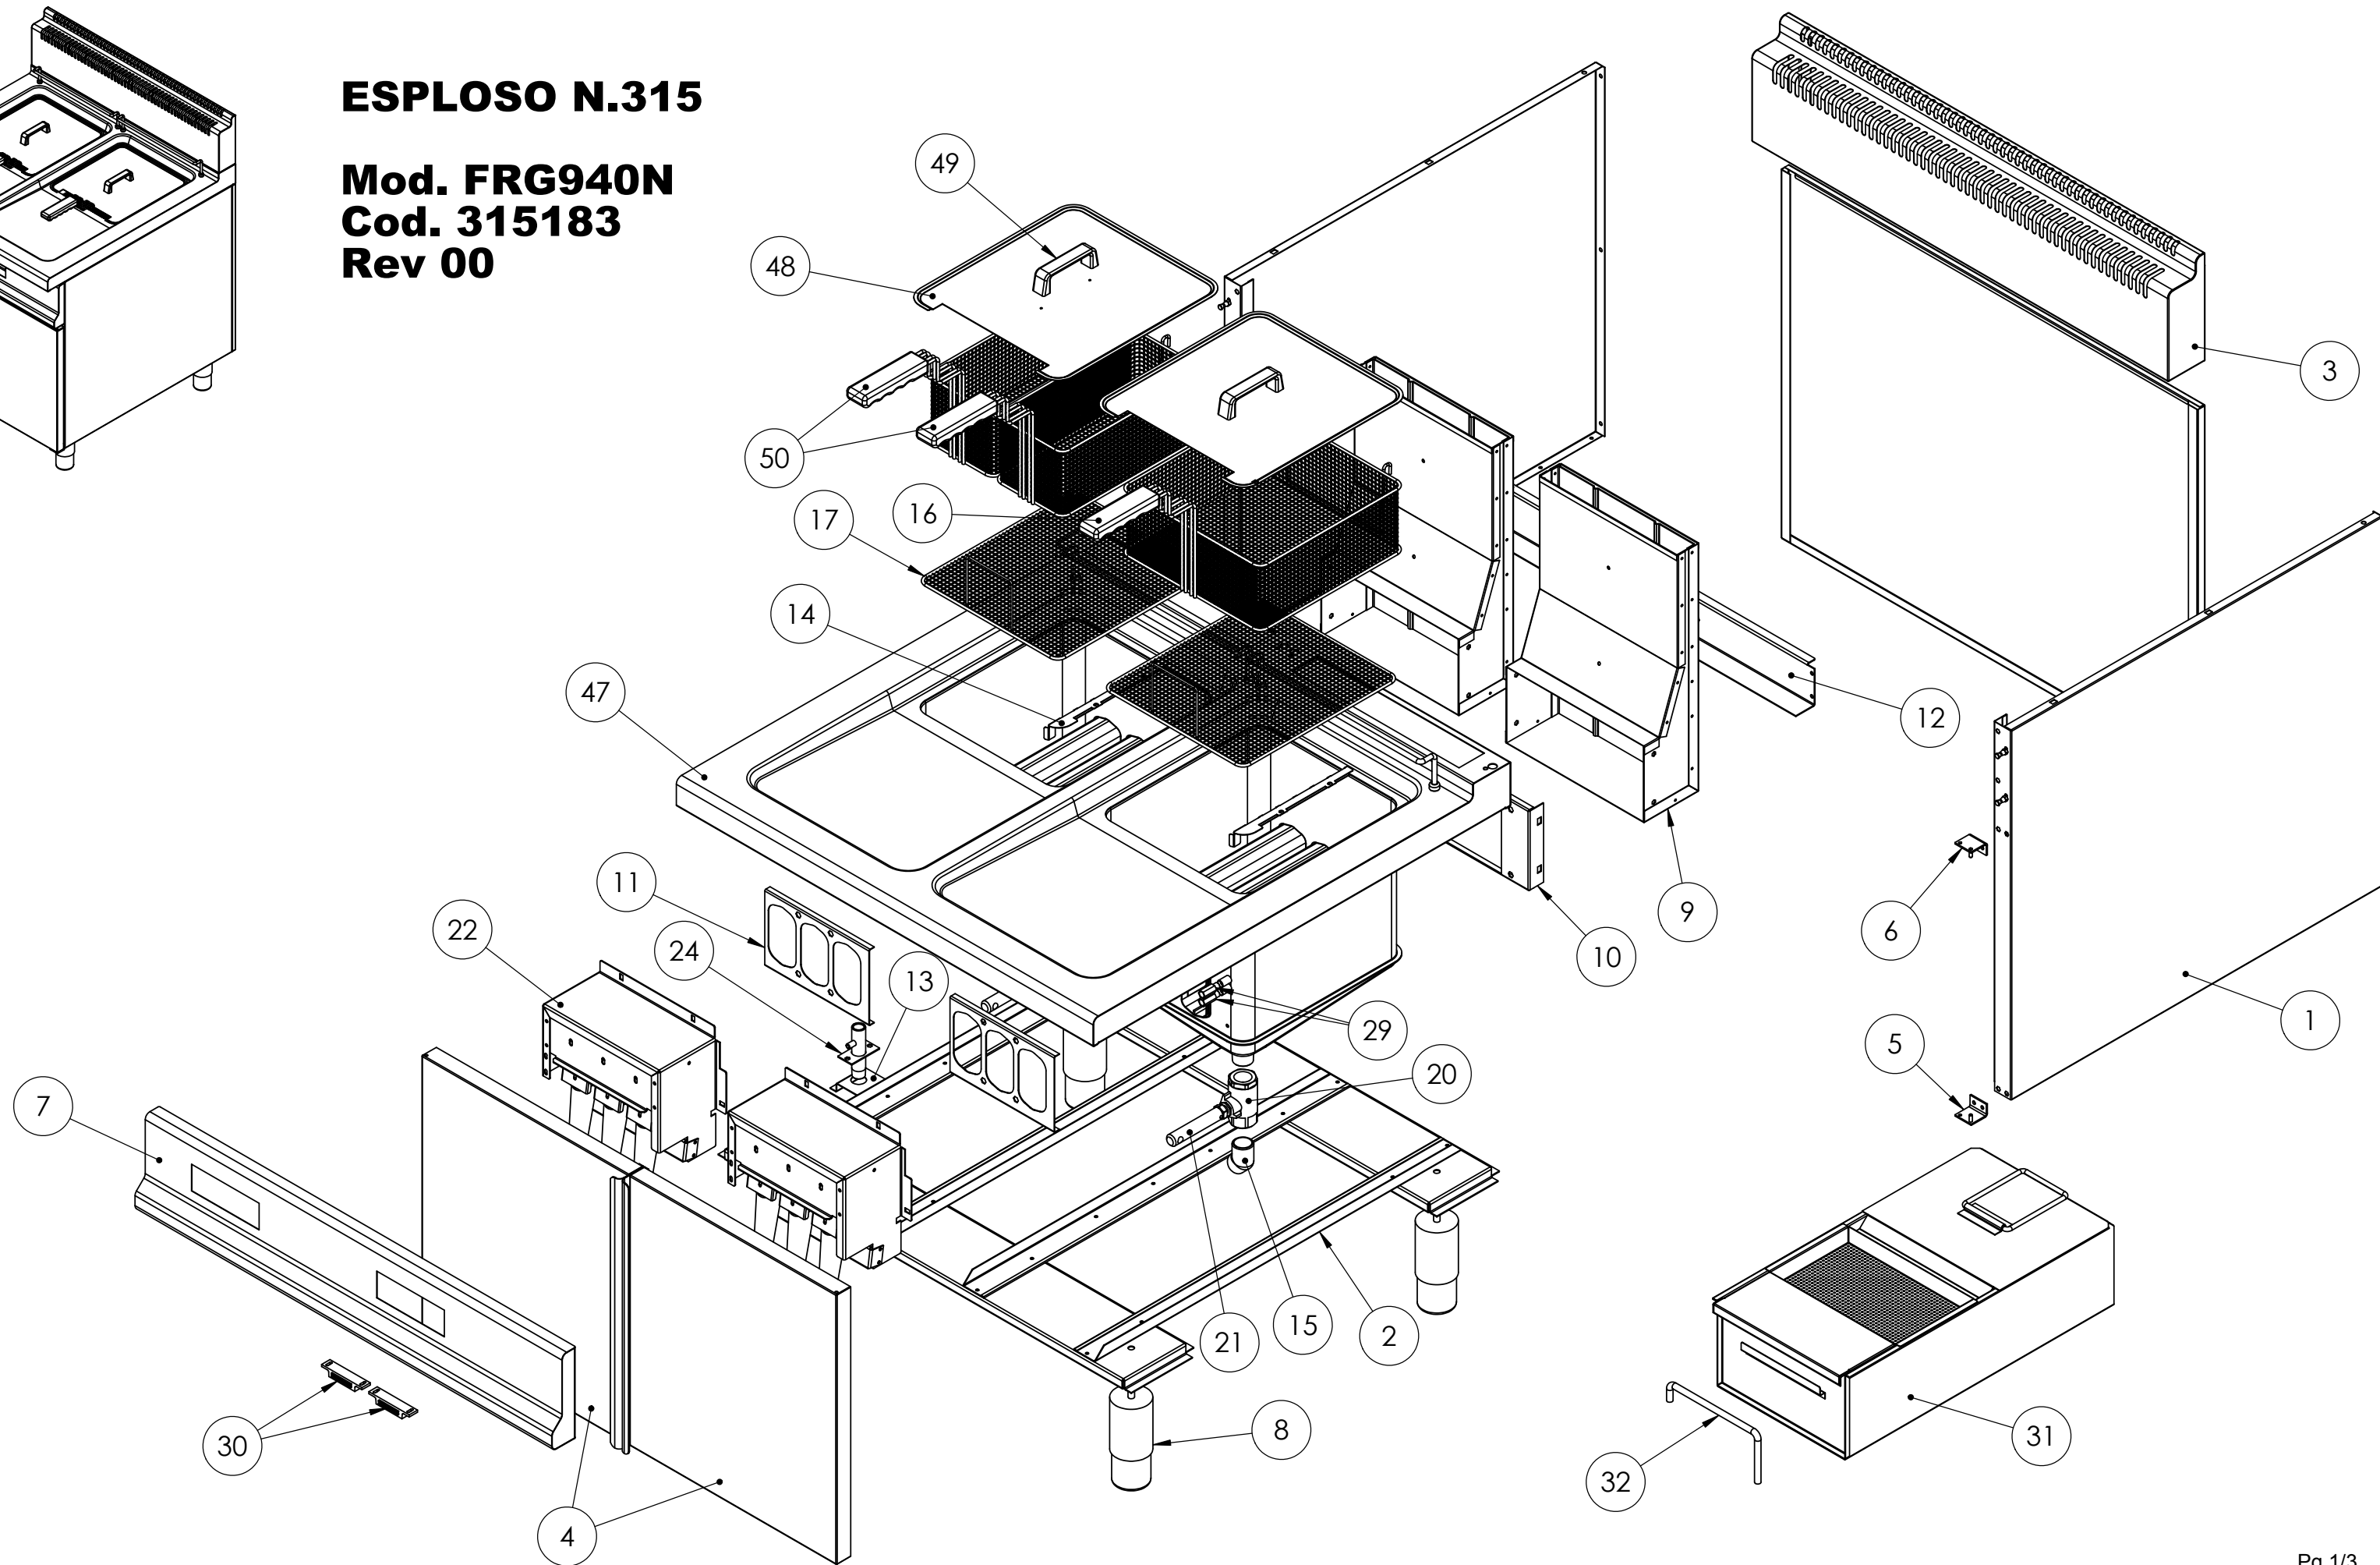

ESPLOSO N.315

Mod. FRG940N

Cod. 315183

Rev 00

COMPONENTI GAS

ESPLOSO N.315
Mod. FRG940N
Cod. 315183