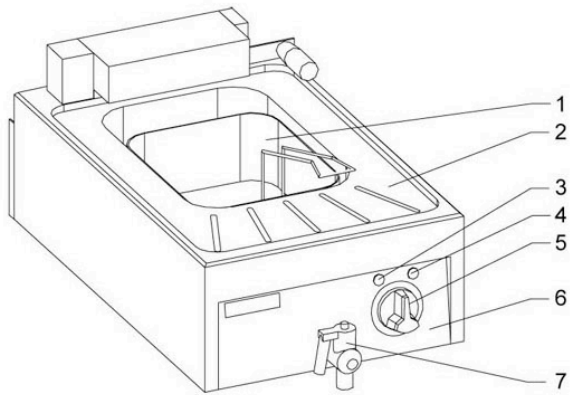

Ersatzteilkatalog**Spare parts list****PALUX Cook´n Roll****Auftisch- und Einbaugeräte****Front-Cooking-Center**

Deep fat fryer, Chip scuttle

Pos.	Description	Article
1	basket for deep-fat fryer	687723
2	container	689122
3	lamp green 250V	689017
4	lamp yellow 250V	689025
5	toggle	393800
6	Bedienfolie Friteuse	
7	outlet tap	688916
8	container	689645
9	lamp green 250V	689017
10	Bedienfolie Frittenwanne	
	adjustable foot	689068
	- Friteuse -	
	limit switch	689289
	heating element 230V 5800W	689297
	safety thermostat	689300
	thermostat	689319
	relay	689327
	support f. basket	689130
	handle	689149
	filter system	687731
	- Frittenwanne -	
	heating element 230V 175W	689653
	heating element	689661
	DrehSchalter Frittenwanne	689718