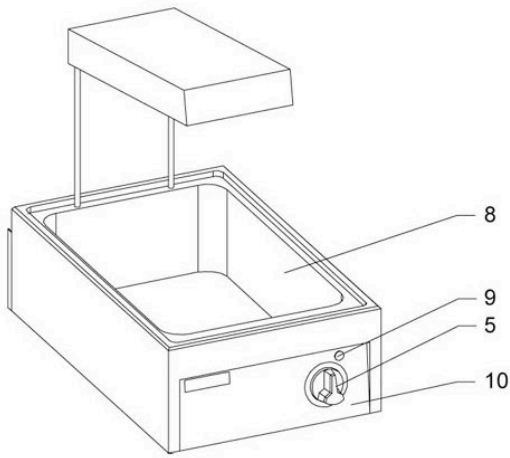

Ersatzteilkatalog**Spare parts list****PALUX Cook´n Roll****Auftisch- und Einbaugeräte****Front-Cooking-Center**

Deep fat fryer, Chip scuttle

Pos.	Description	Article
1	basket for deep-fat fryer	687723
2	container	689122
3	lamp green 250V	689017
4	lamp yellow 250V	689025
5	toggle	393800
6	Bedienfolie Friteuse	
7	outlet tap	688916
8	container	689645
9	lamp green 250V	689017
10	Bedienfolie Frittenwanne	
	adjustable foot	689068
	- Friteuse -	
	limit switch	689289
	heating element 230V 5800W	689297
	safety thermostat	689300
	thermostat	689319
	relay	689327
	support f. basket	689130
	handle	689149
	filter system	687731
	- Frittenwanne -	
	heating element 230V 175W	689653
	heating element	689661
	DrehSchalter Frittenwanne	689718