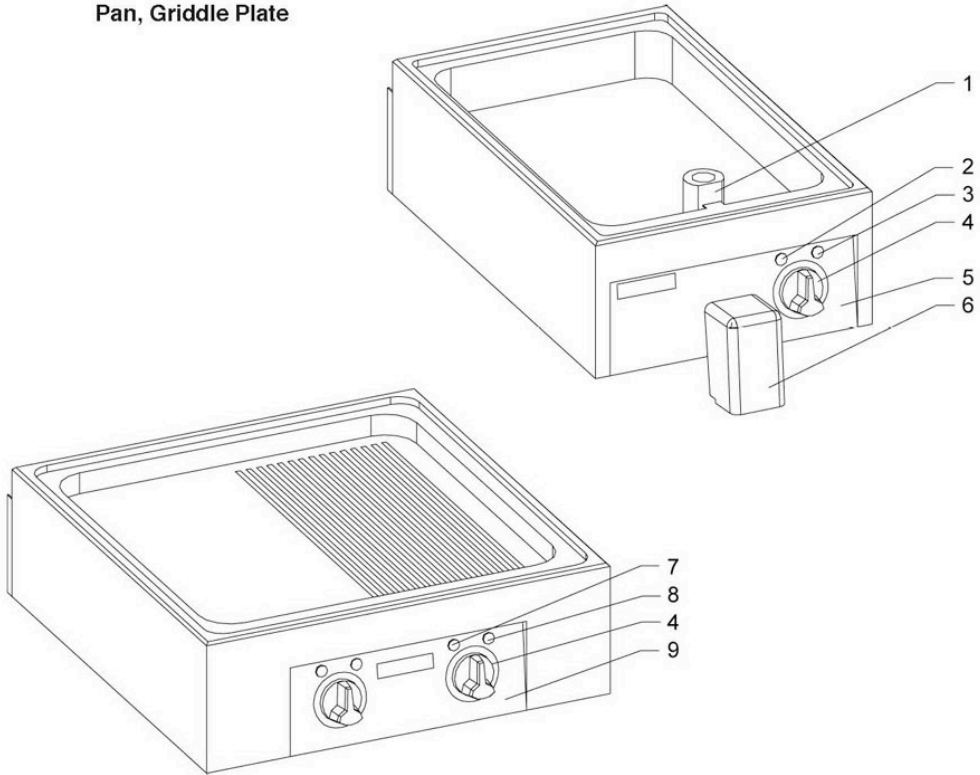

Ersatzteilkatalog**Spare parts list****PALUX Cook´n Roll****Auftisch- und Einbaugeräte****Front-Cooking-Center**

Pan, Griddle Plate

Pos.	Description	Article
1	drainage plug	689564
2	lamp green 400V	688991
3	lamp yellow 400V	689009
4	toggle	393800
5	Bedienfolie Bräter	
6	outlet pre ass.	689572
7	lamp green 250V	689017
8	lamp yellow 250V	689025
9	Bedienfolie Grillplatte	
	thermostat 50-320	689599
	capillary tube controller	689602
	adjustable foot	689068
	knurled screw	689580
	splash guard 380 mm	687588
	griddle scraper	687596
	griddle scraper holder	687618
	bowl f. grease	689513
	heating element 400V 3300W	689483
	heating element 230V 3300W	726664
	heating element 400V 4000W	834785
	heating element 230V3650W	834793