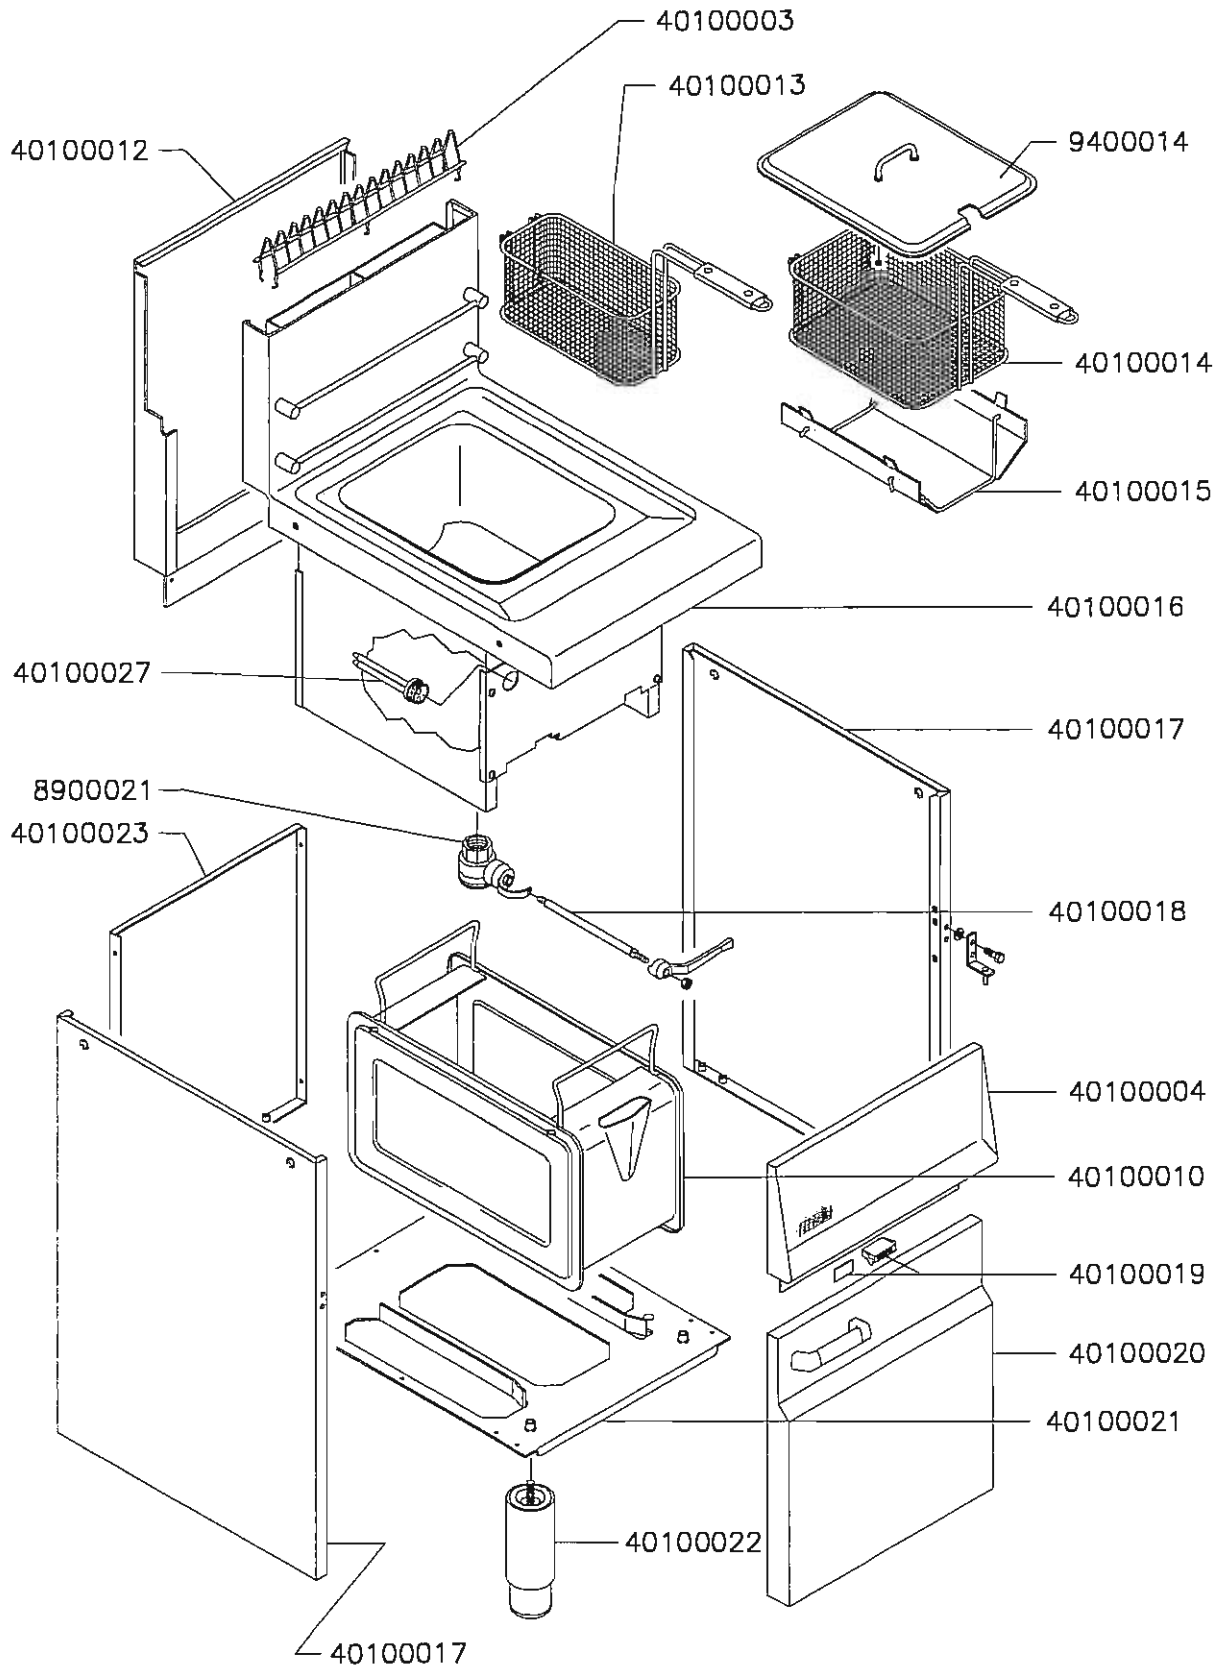

MOD. 001

CATALOGO DE REPUESTOS

Fecha: ENERO-99 Hoja: 1/2

Aparato:

Modelo:

FREIDORA A GAS

FG-125

ESCALA: 1:5

MOD. 001

CATALOGO DE REPUESTOS

Fecha: ENERO-99 Hoja: 2/2

Aparato:

Modelo:

FREIDORA A GAS

FG-125

ESCALA: 1:5