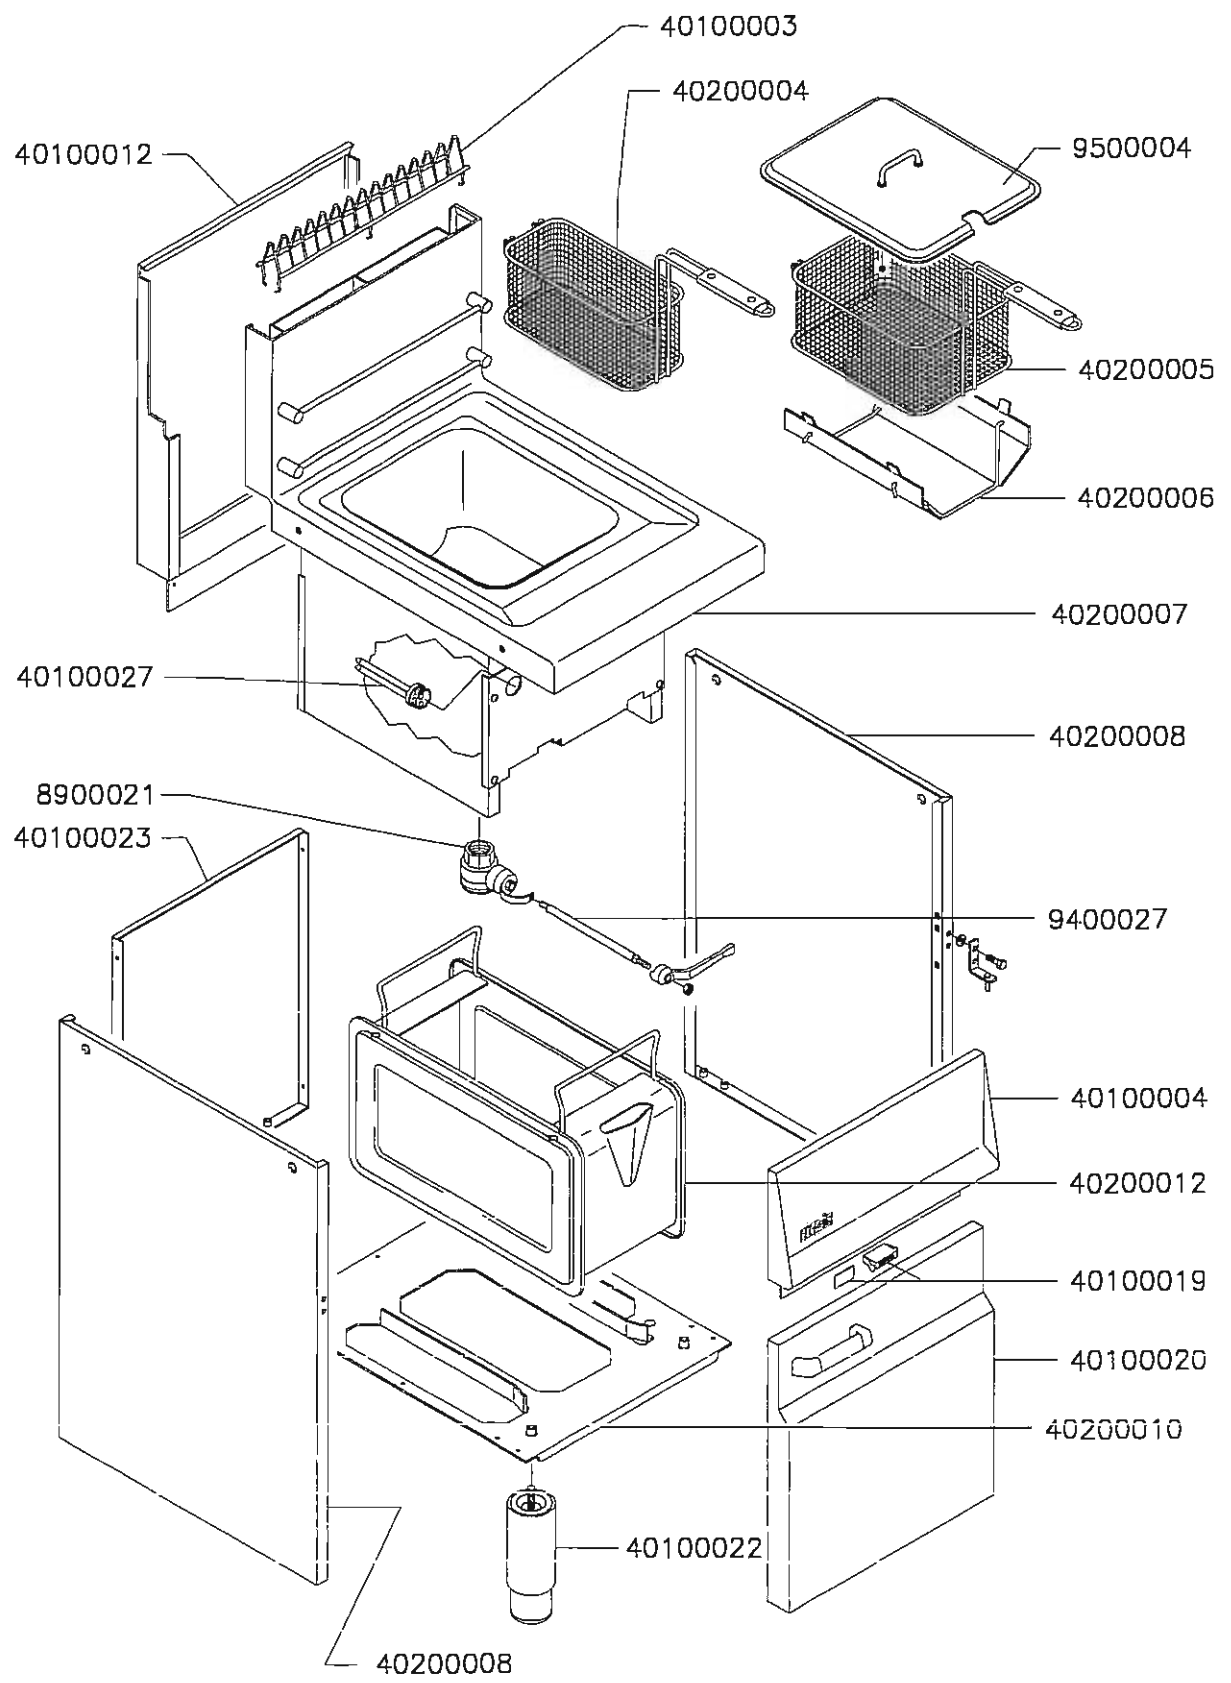

MOD. 001

CATALOGO DE REPUESTOS

Fecha: ENERO-99 Hoja: 1/2

Aparato:

Modelo:

FREIDORA A GAS

FG-157

ESCALA: 1:5

MOD. 001

CATALOGO DE REPUESTOS

Fecha: ENERO-99

Hoja: 2/2

Aparato:

Modelo:

FREIDORA A GAS

FG-157

ESCALA: 1:5