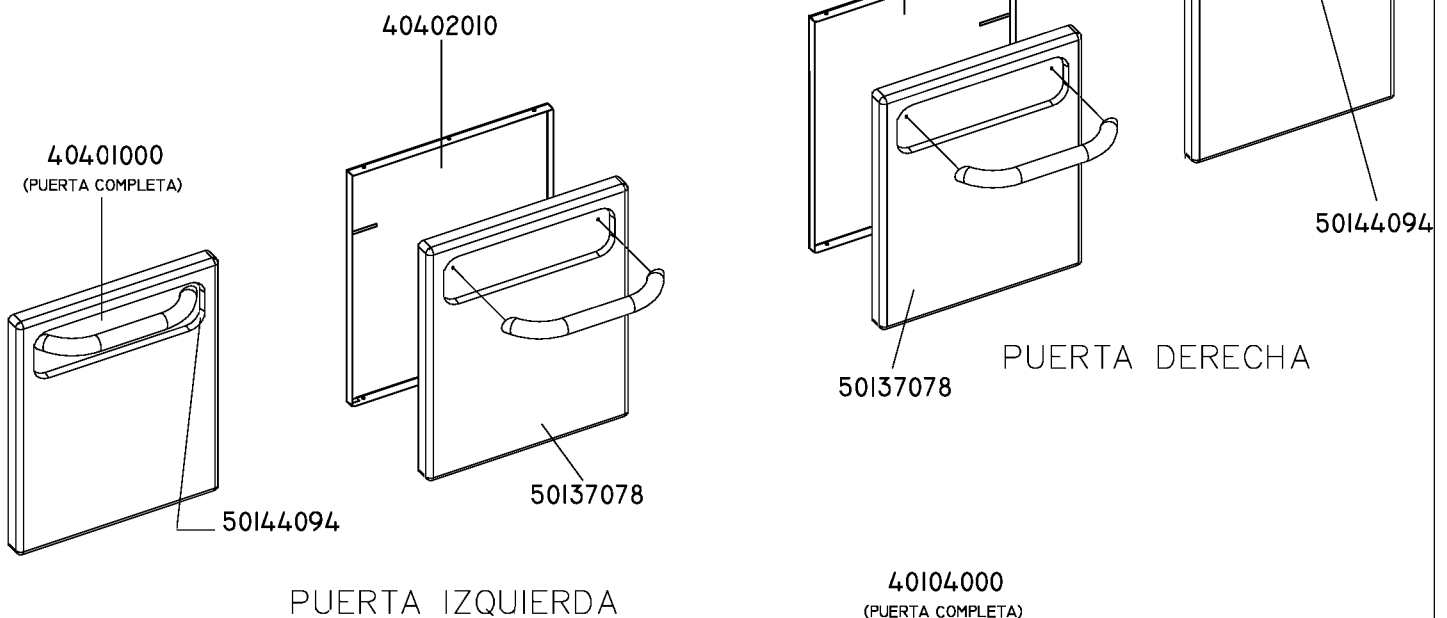

COD. INYECTOR	DESCRIPCIÓN
00142186	INYECTOR PILOTO GAS NATURAL
00142185	INYECTOR PILOTO GAS PROPANO
40200015	INYECTOR Ø 185 NATURAL
40200025	INYECTOR Ø 120 PROPANO
40100033	INYECTOR Ø 160 NATURAL
40100032	INYECTOR Ø 110 PROPANO

● FG-125 T
 ■ FG-157 T / FG-159 T

FG 125T ○

FG 157T ●

FG 159T ■

FG 157 T/ FG 159T

FG 307 T/ FG 309T

FG 125T

* ESPECIFICAR MODELO A LA HORA DE HACER EL PEDIDO