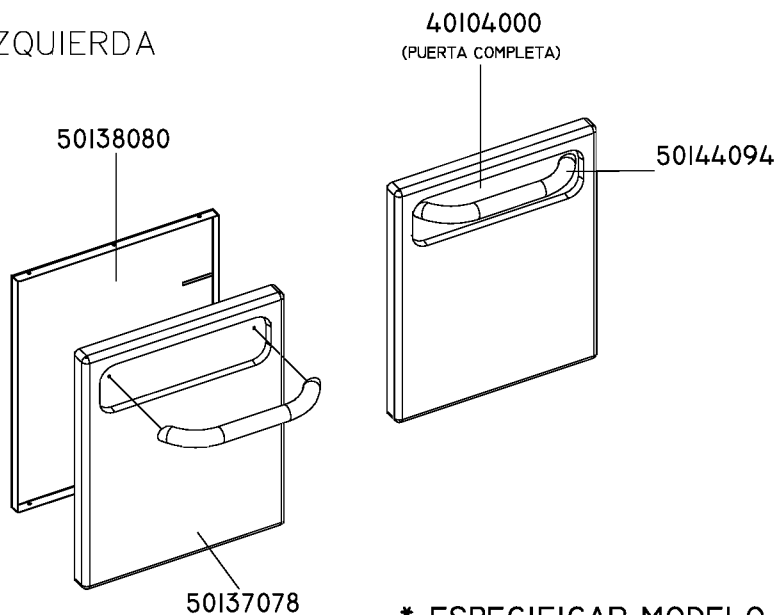

COD. INYECTOR	DESCRIPCIÓN
00142186	INYECTOR PILOTO GAS NATURAL
00142185	INYECTOR PILOTO GAS PROPANO
40200015	INYECTOR Ø 185 NATURAL
40200025	INYECTOR Ø 120 PROPANO
40100033	INYECTOR Ø 160 NATURAL
40100032	INYECTOR Ø 110 PROPANO

● FG-125 T
 ■ FG-157 T / FG-159 T

FG 125T ○

FG 157T ●

FG 159T ■

FG 157 T/ FG 159T

FG 307 T/ FG 309T

FG 125T

* ESPECIFICAR MODELO A LA HORA DE HACER EL PEDIDO