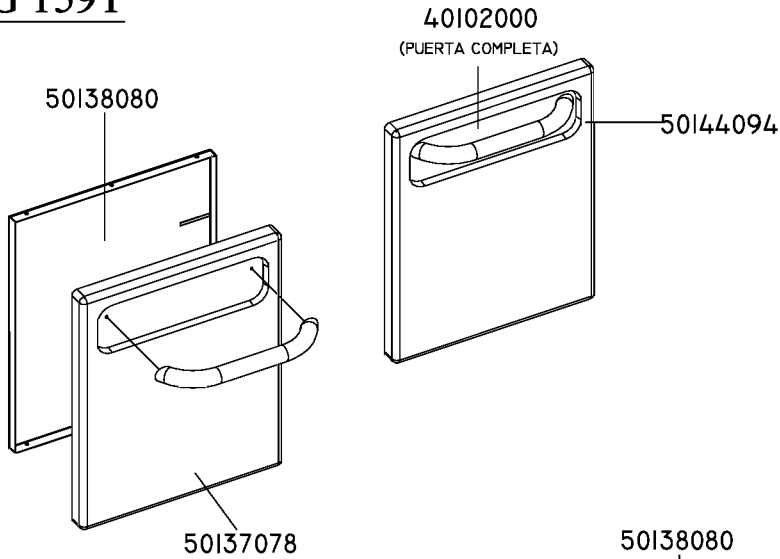

COD. INYECTOR	DESCRIPCIÓN
00142186	INYECTOR PILOTO GAS NATURAL
00142185	INYECTOR PILOTO GAS PROPANO
40200015	INYECTOR Ø 185 NATURAL
40200025	INYECTOR Ø 120 PROPANO
40100033	INYECTOR Ø 160 NATURAL
40100032	INYECTOR Ø 110 PROPANO

● FG-125 T
 ■ FG-157 T / FG-159 T

FG 125T ○

FG 157T ●

FG 159T ■

FG 157 T/ FG 159T

FG 307 T/ FG 309T

FG 125T

* ESPECIFICAR MODELO A LA HORA DE HACER EL PEDIDO