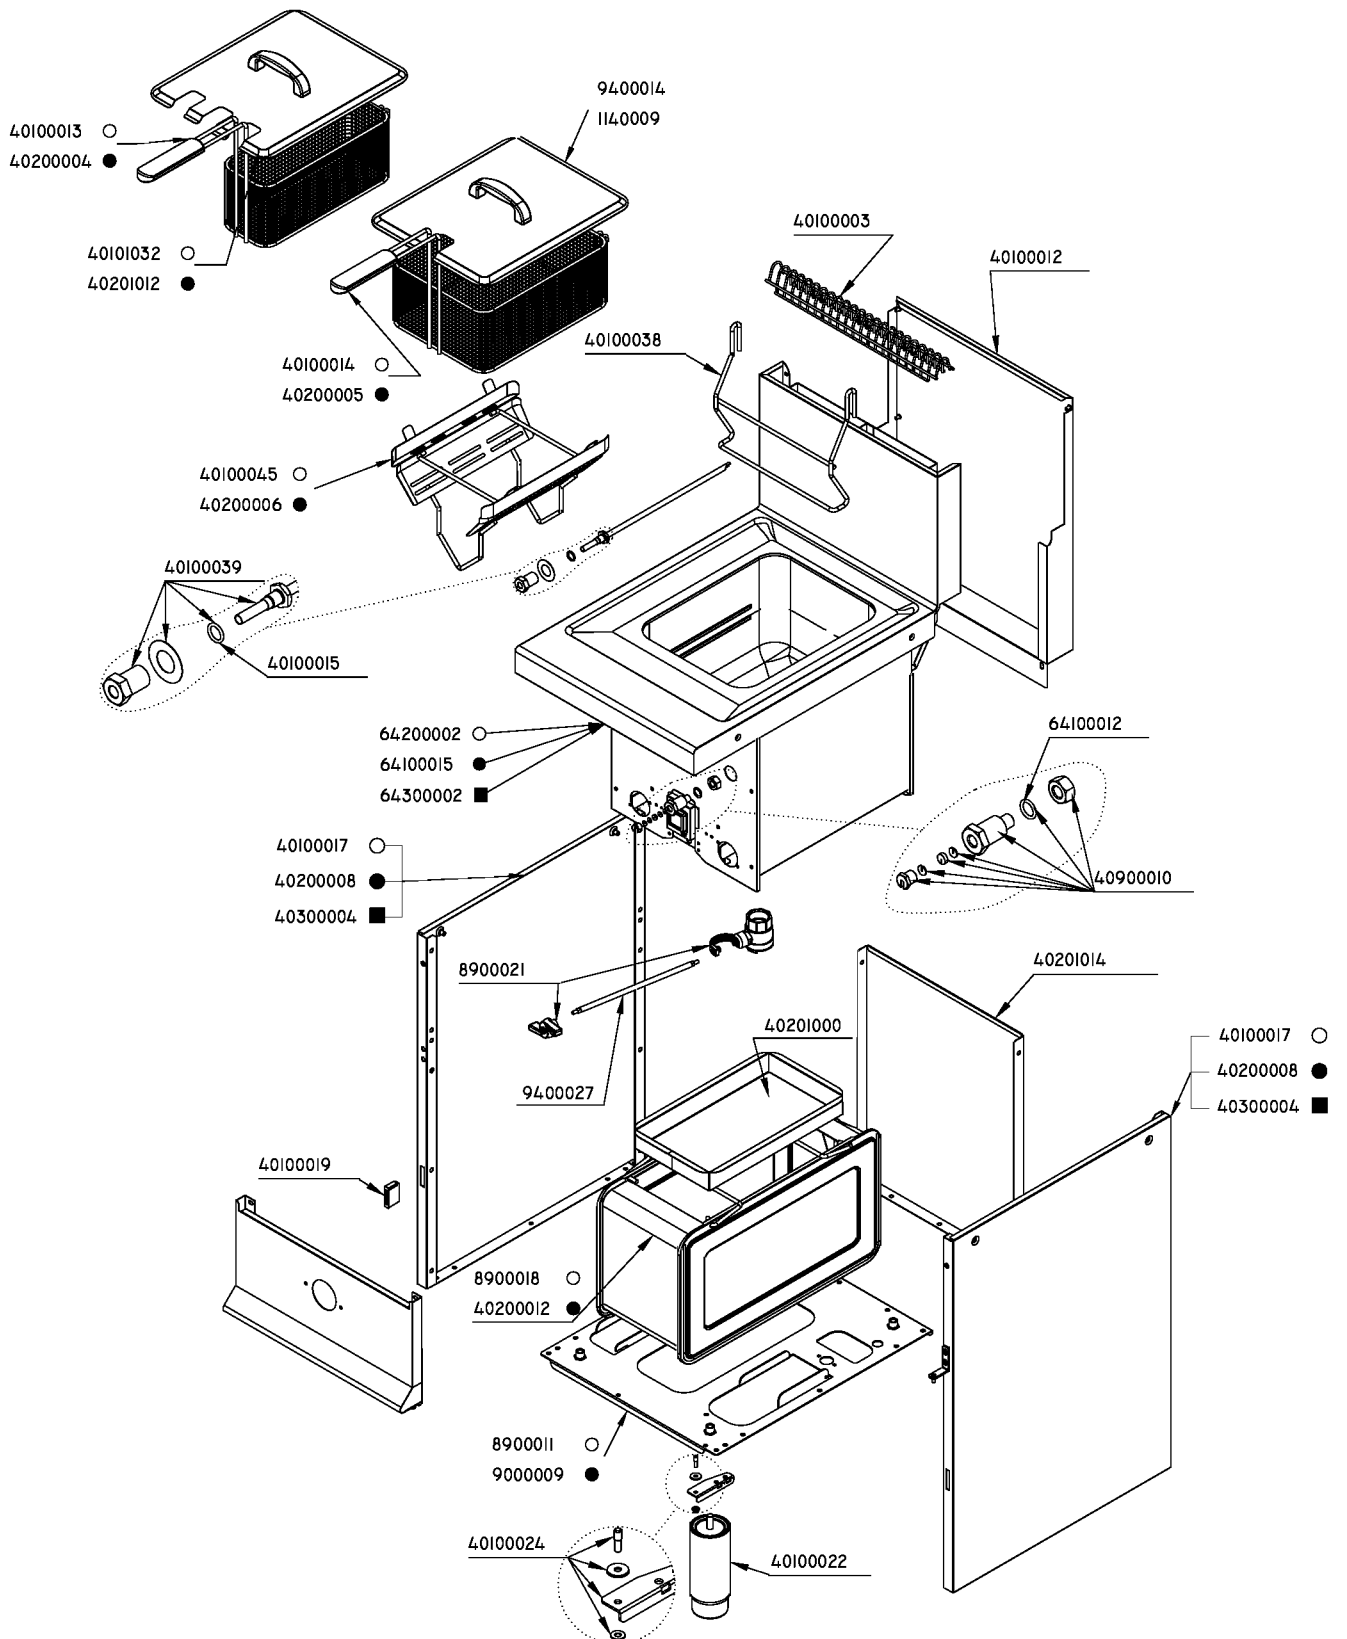

CATALOGO DE REPUESTOS

Fecha:

NOVIEMBRE 2007

Página:

2/5

Aparato:

Modelo:

FREIDORAS A GAS TERMOPILA FG 125 T / FG 157 T / FG 159 T / FG 307 T / FG 309 T

COD. INYECTOR	DESCRIPCIÓN
00142186	INYECTOR PILOTO GAS NATURAL
00142185	INYECTOR PILOTO GAS PROPANO
40200015	INYECTOR Ø 185 NATURAL
40200025	INYECTOR Ø 120 PROPANO
40100033	INYECTOR Ø 160 NATURAL
40100032	INYECTOR Ø 110 PROPANO

● FG-125 T
 ■ FG-157 T / FG-159 T

FG 125T ○

FG 157T ●

FG 159T ■

FG 157 T/ FG 159T

FG 307 T/ FG 309T

FG 125T

* ESPECIFICAR MODELO A LA HORA DE HACER EL PEDIDO