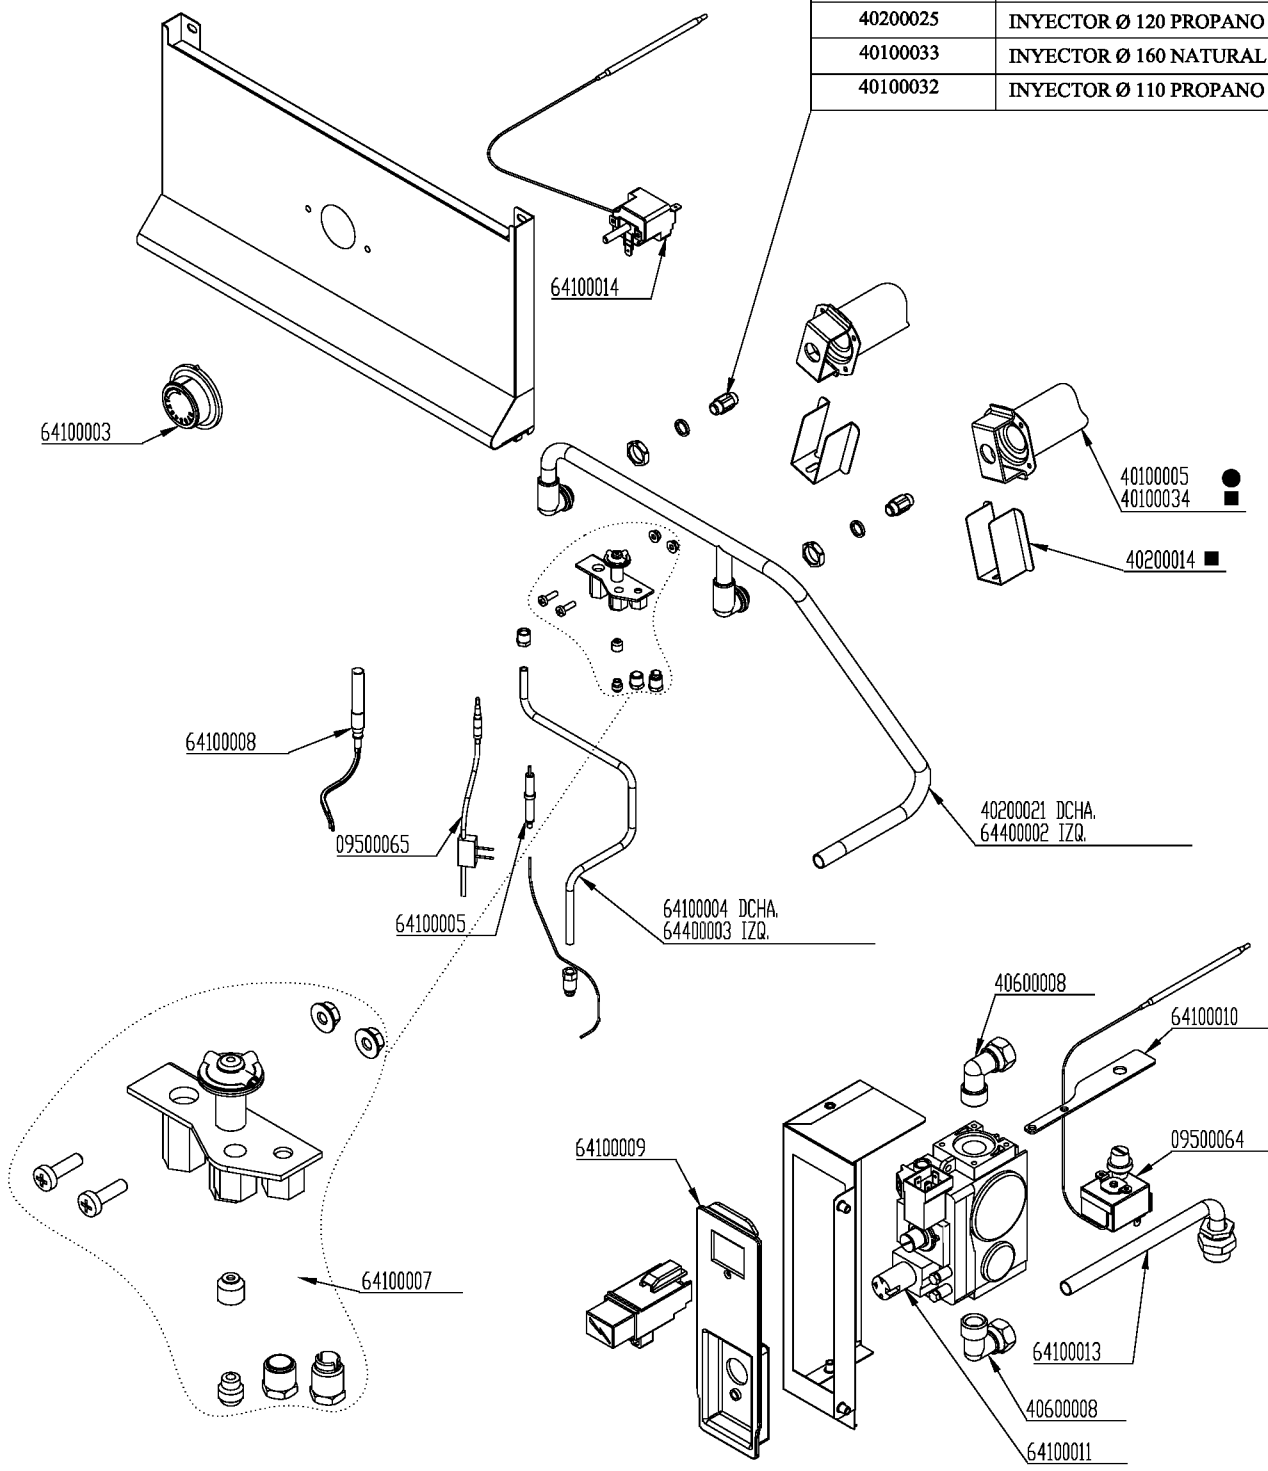

CATALOGO DE REPUESTOS

Fecha:

NOVIEMBRE 2007

Página:

2/5

Aparato:

Modelo:

FREIDORAS A GAS TERMOPILA FG 125 T / FG 157 T / FG 159 T / FG 307 T / FG 309 T

COD. INYECTOR	DESCRIPCIÓN
00142186	INYECTOR PILOTO GAS NATURAL
00142185	INYECTOR PILOTO GAS PROPANO
40200015	INYECTOR Ø 185 NATURAL
40200025	INYECTOR Ø 120 PROPANO
40100033	INYECTOR Ø 160 NATURAL
40100032	INYECTOR Ø 110 PROPANO

● FG-125 T
 ■ FG-157 T / FG-159 T

FG 125T ○

FG 157T ●

FG 159T ■

FG 157 T/ FG 159T

FG 307 T/ FG 309T

FG 125T

* ESPECIFICAR MODELO A LA HORA DE HACER EL PEDIDO