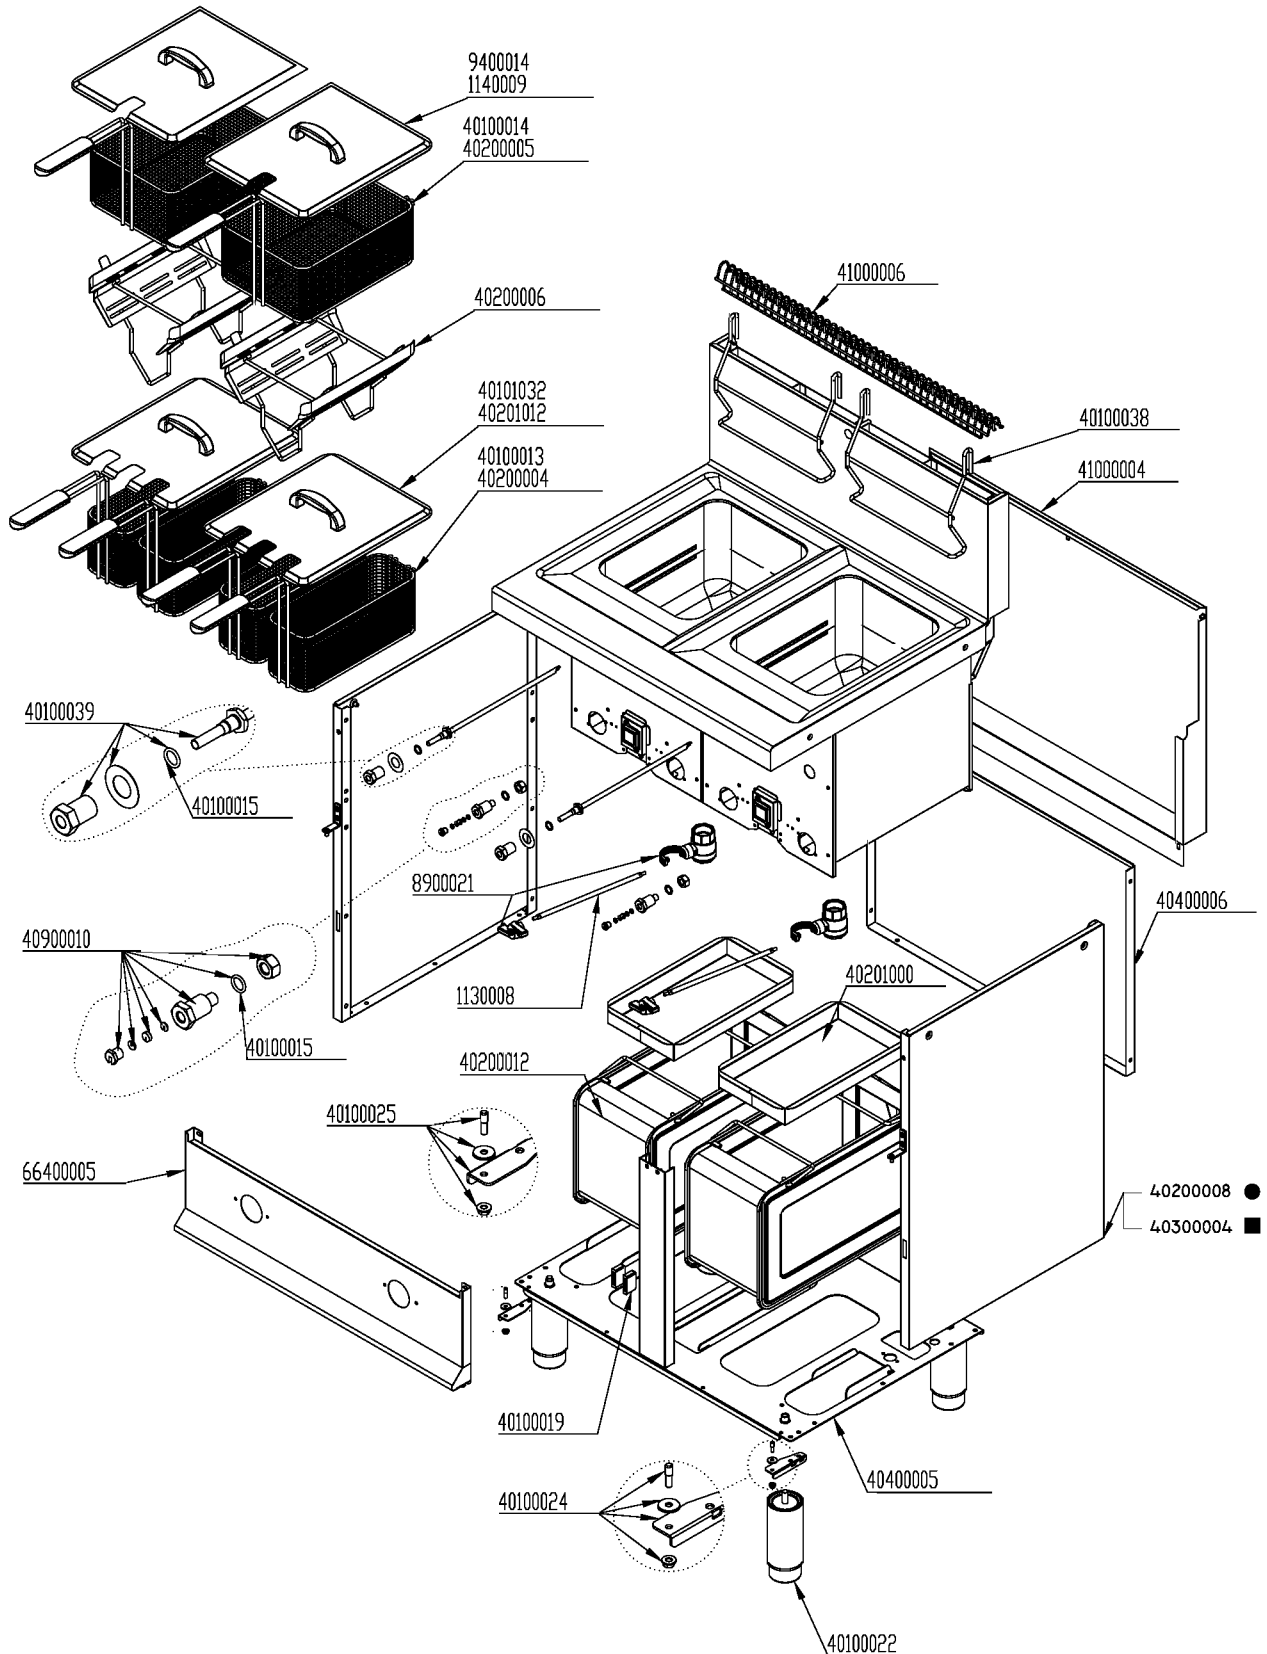

CATALOGO DE REPUESTOS

Fecha:

NOVIEMBRE 2007

Página:

2/5

Aparato:

Modelo:

FREIDORAS A GAS TERMOPILA FG 125 T / FG 157 T / FG 159 T / FG 307 T / FG 309 T

COD. INYECTOR	DESCRIPCIÓN
00142186	INYECTOR PILOTO GAS NATURAL
00142185	INYECTOR PILOTO GAS PROPANO
40200015	INYECTOR Ø 185 NATURAL
40200025	INYECTOR Ø 120 PROPANO
40100033	INYECTOR Ø 160 NATURAL
40100032	INYECTOR Ø 110 PROPANO

● FG-125 T
 ■ FG-157 T / FG-159 T

FG 125T ○

FG 157T ●

FG 159T ■

FG 157 T/ FG 159T

FG 307 T/ FG 309T

FG 125T

* ESPECIFICAR MODELO A LA HORA DE HACER EL PEDIDO