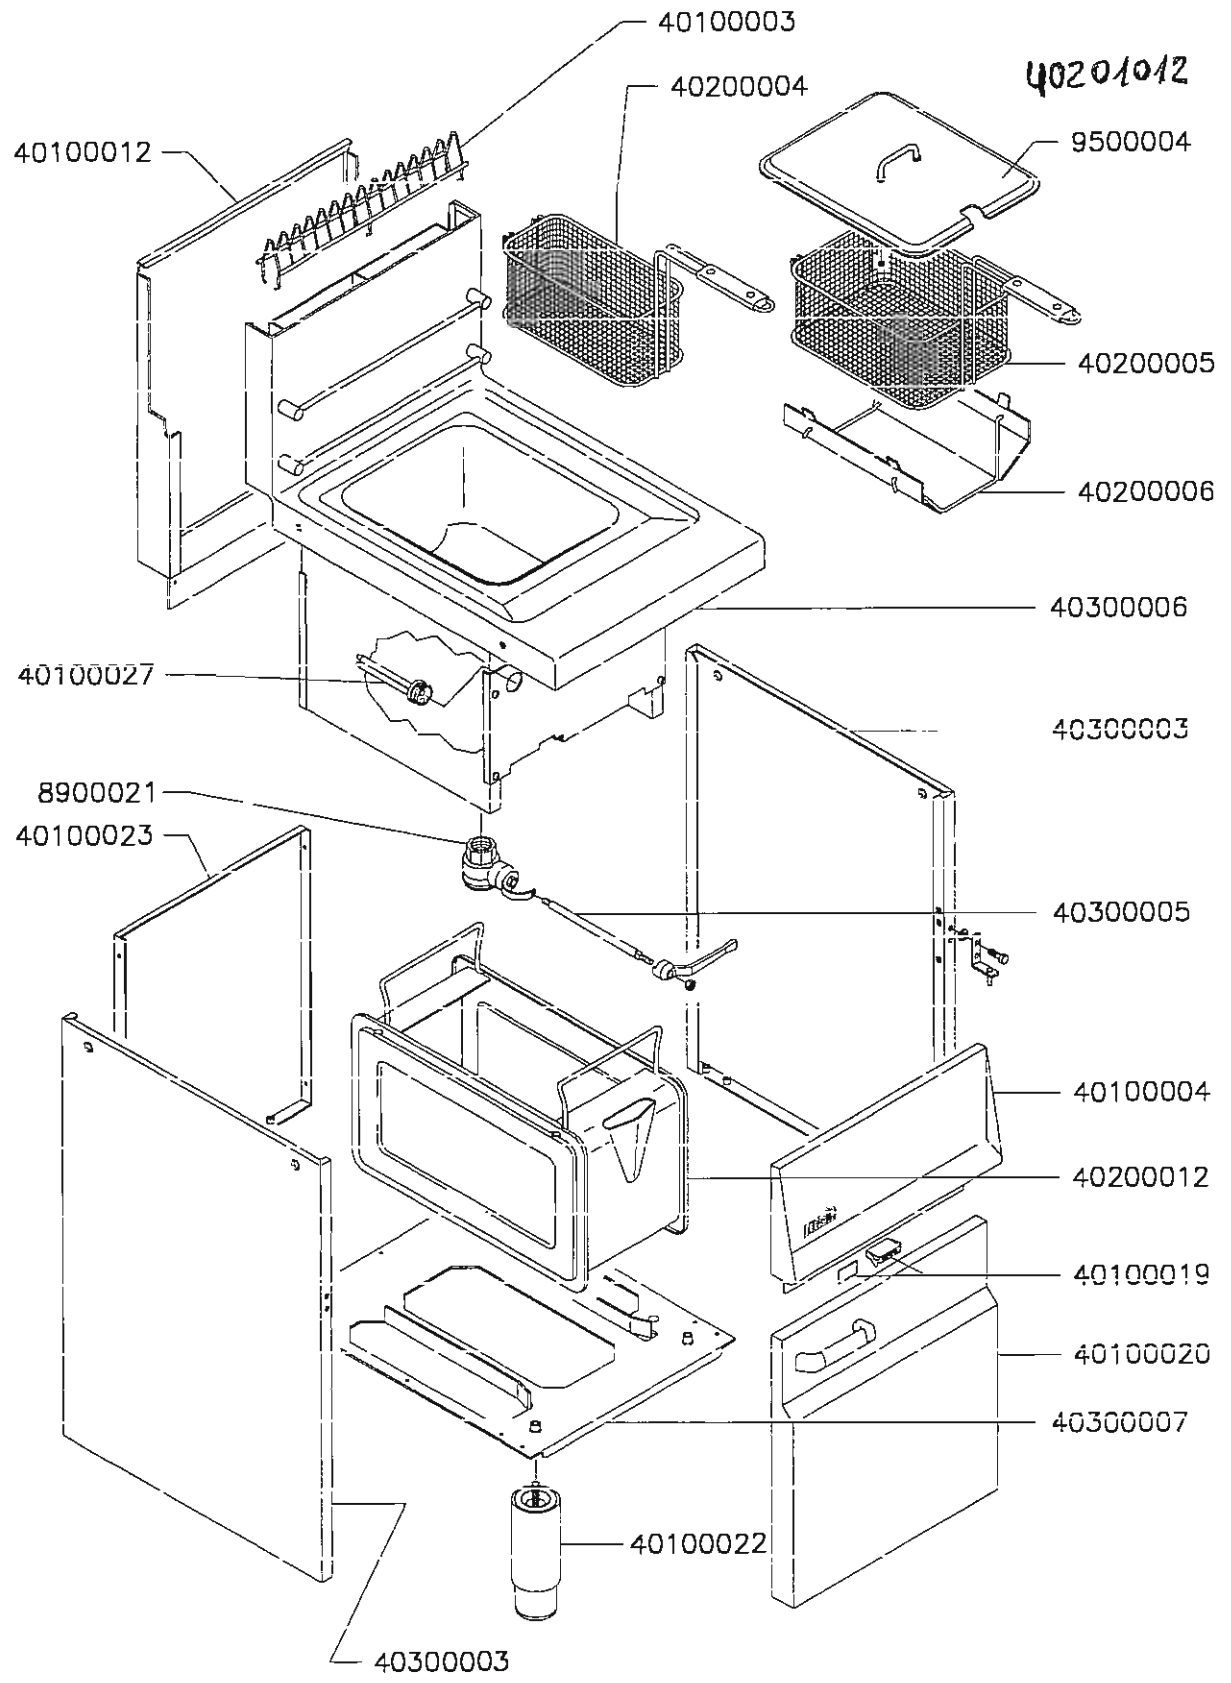

MOD. 001

CATALOGO DE REPUESTOS

Fecha: ENERO-99 Hoja: 1/2

Aparato:

Modelo:

FREIDORA A GAS

FG-159

ESCALA: 1:5

MOD. 001

CATALOGO DE REPUESTOS

Fecha: ENERO-99 Hoja: 2/2

Aparato:

Modelo:

FREIDORA A GAS

FG-159

ESCALA: 1:5