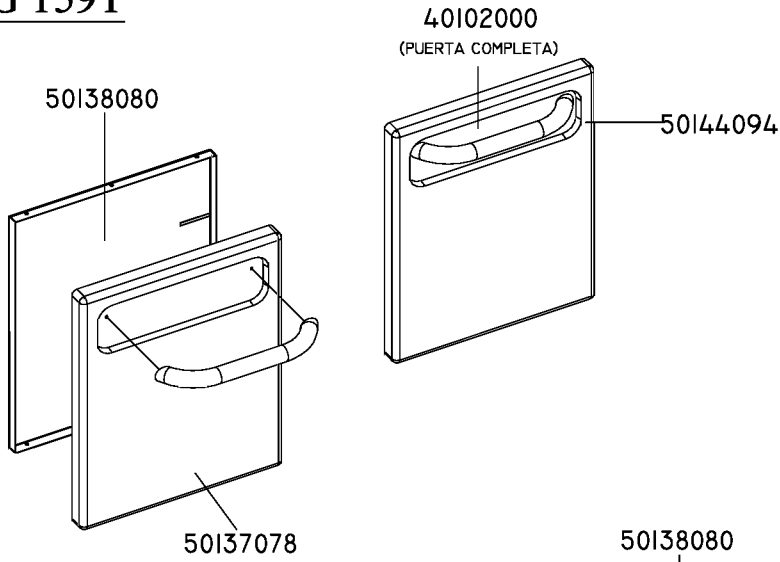

FG 125 T / FG 157 T / FG 159 T / FG 307 T / FG 309 T

COD. INYECTOR	DESCRIPCIÓN
00142186	INYECTOR PILOTO GAS NATURAL
00142185	INYECTOR PILOTO GAS PROPANO
40200015	INYECTOR Ø 185 NATURAL
40200025	INYECTOR Ø 120 PROPANO
40100033	INYECTOR Ø 160 NATURAL
40100032	INYECTOR Ø 110 PROPANO

● FG-125 T
 ■ FG-157 T / FG-159 T

FG 125T ○

FG 157T ●

FG 159T ■

FG 157 T/ FG 159T

FG 307 T/ FG 309T

FG 125T

* ESPECIFICAR MODELO A LA HORA DE HACER EL PEDIDO