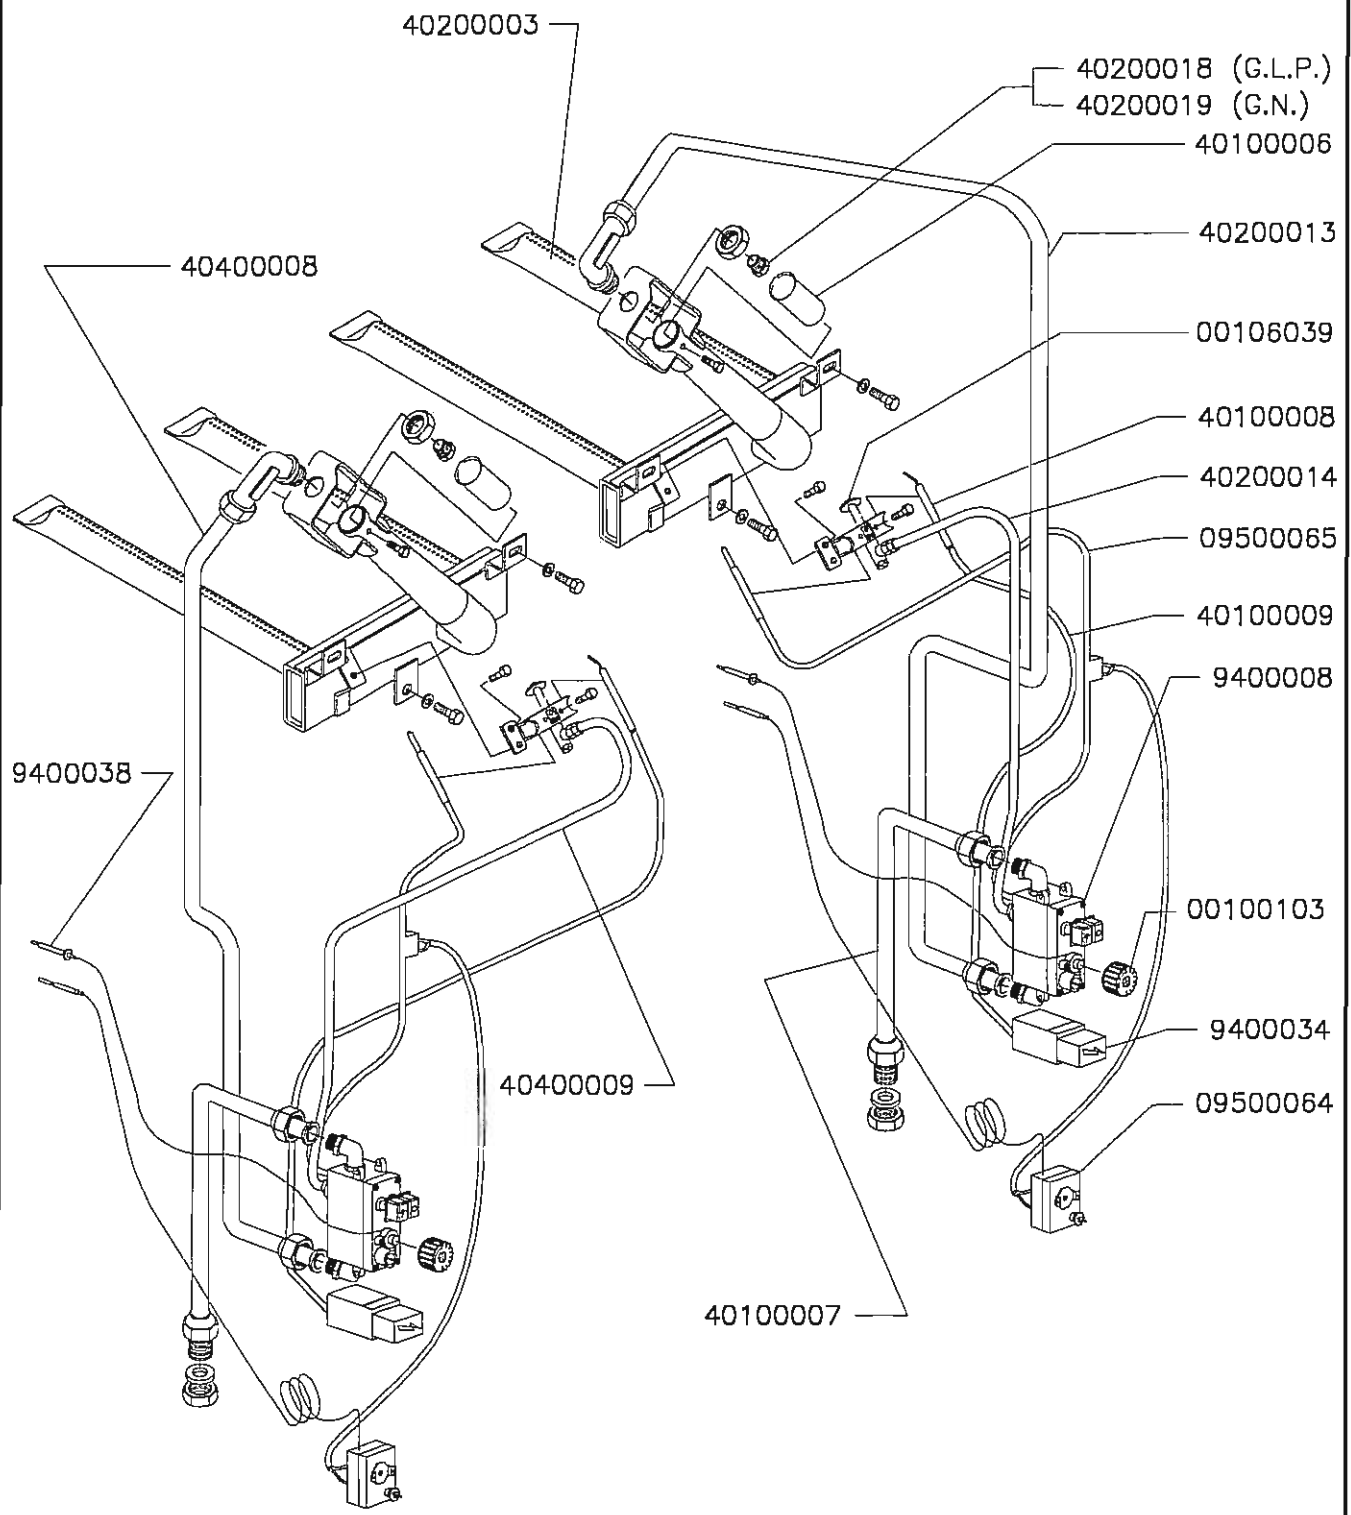

MOD. 001

CATALOGO DE REPUESTOS

Fecha: ENERO-99 Hoja: 2/2

Aparato:

Modelo:

FREIDORA A GAS

FG-307

ESCALA: 1:5

40200003

40200018 (G.L.P.)
40200019 (G.N.)

40100006

40200013

00106039

40100008

40200014

09500065

40100009

9400008

00100103

9400034

09500064

40100007

40400008

9400038

40400009