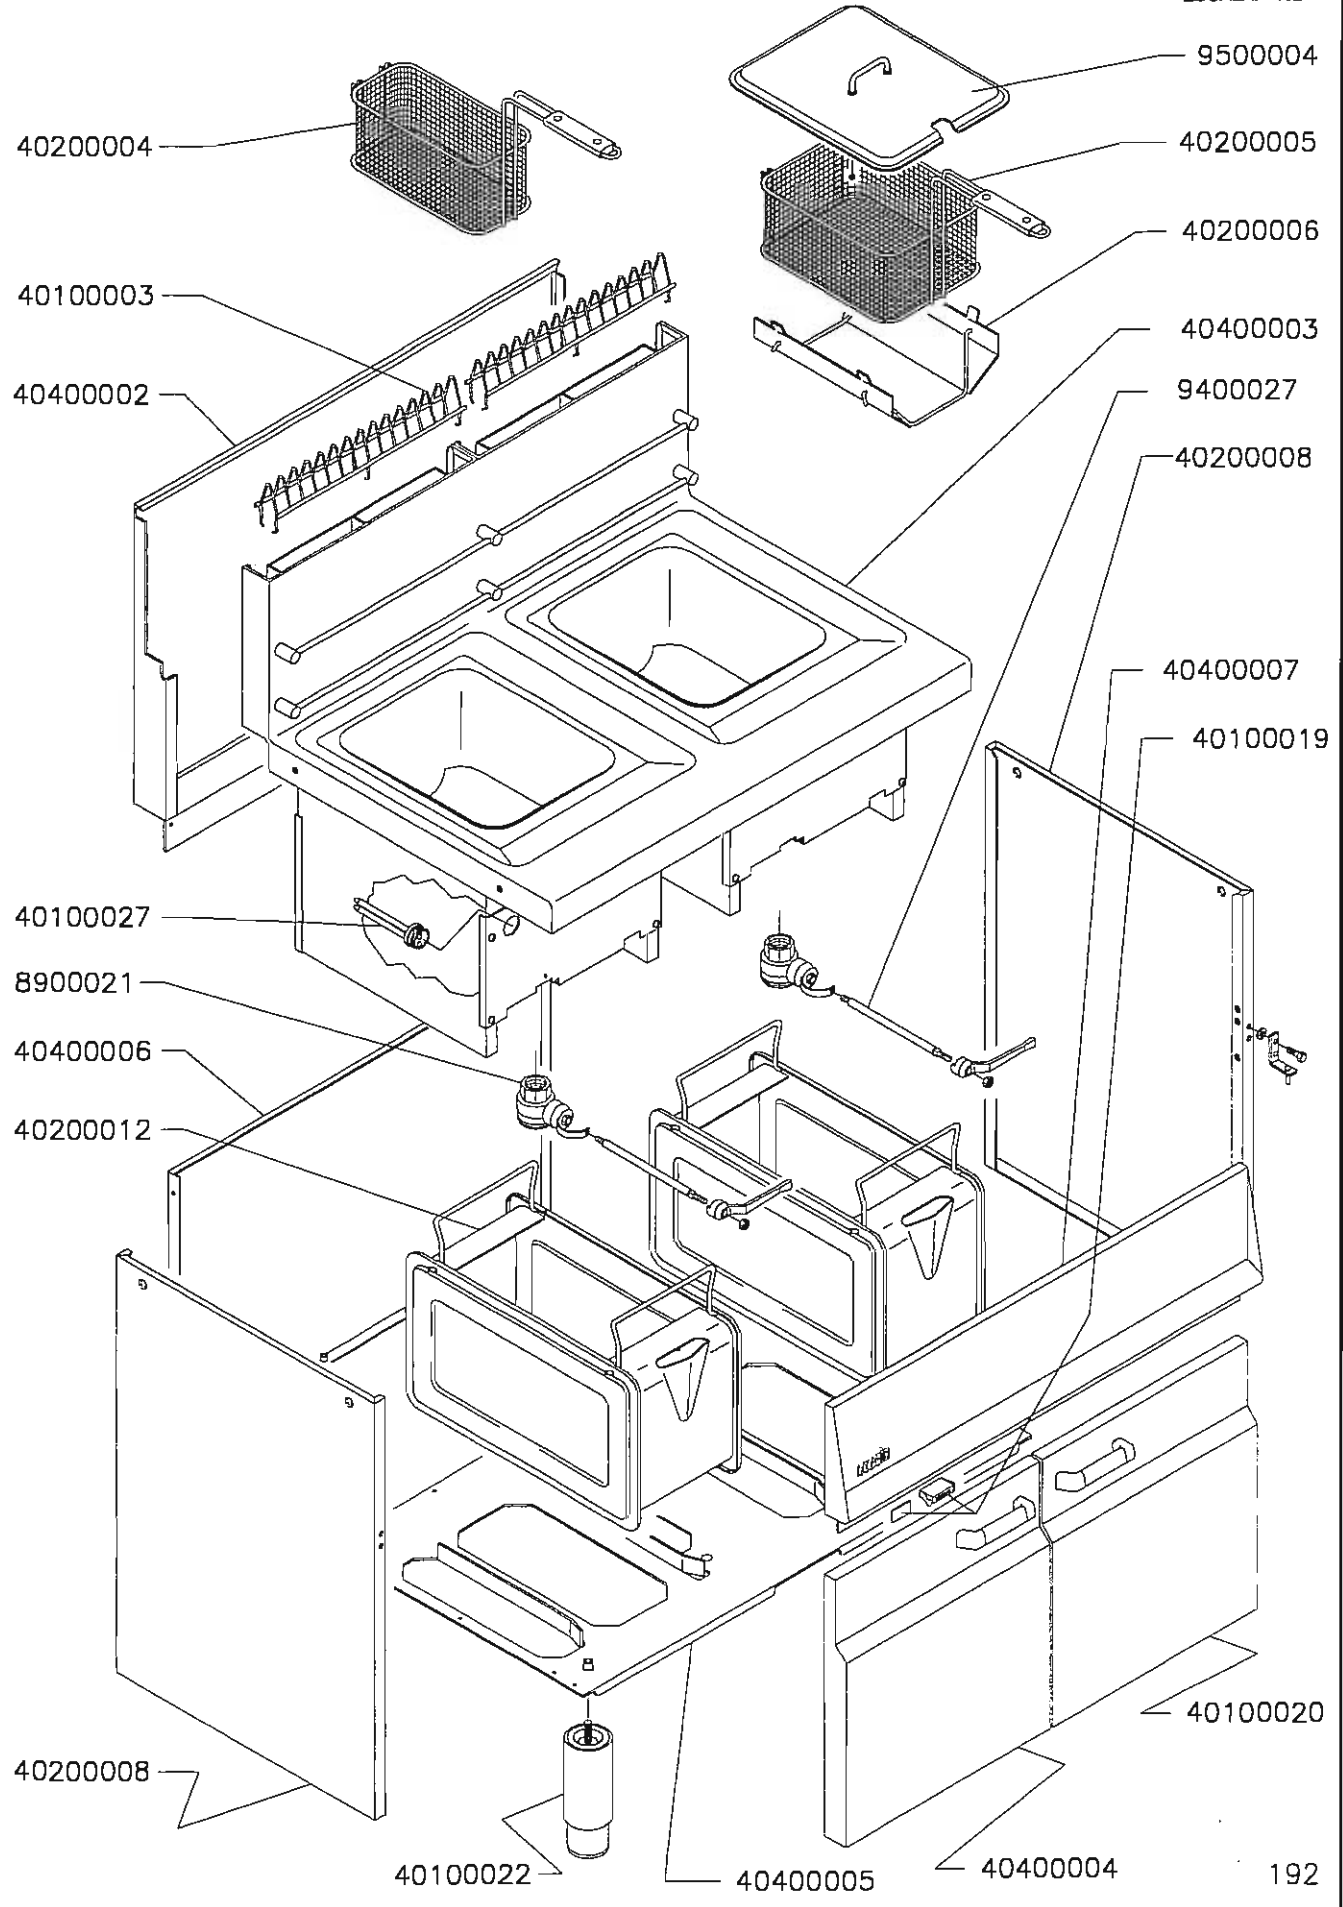

MOD. 001

CATALOGO DE REPUESTOS

Fecha: OCT.-98 Hoja: 1/2

Aparato:

Modelo:

FREIDORAS A GAS

FG-307

ESCALA: 1:5

MOD. 001

CATALOGO DE REPUESTOS

Fecha: ENERO-99 Hoja: 2/2

Aparato:

Modelo:

FREIDORA A GAS

FG-307

ESCALA: 1:5

40200003

40200018 (G.L.P.)
40200019 (G.N.)

40100006

40200013

00106039

40100008

40200014

09500065