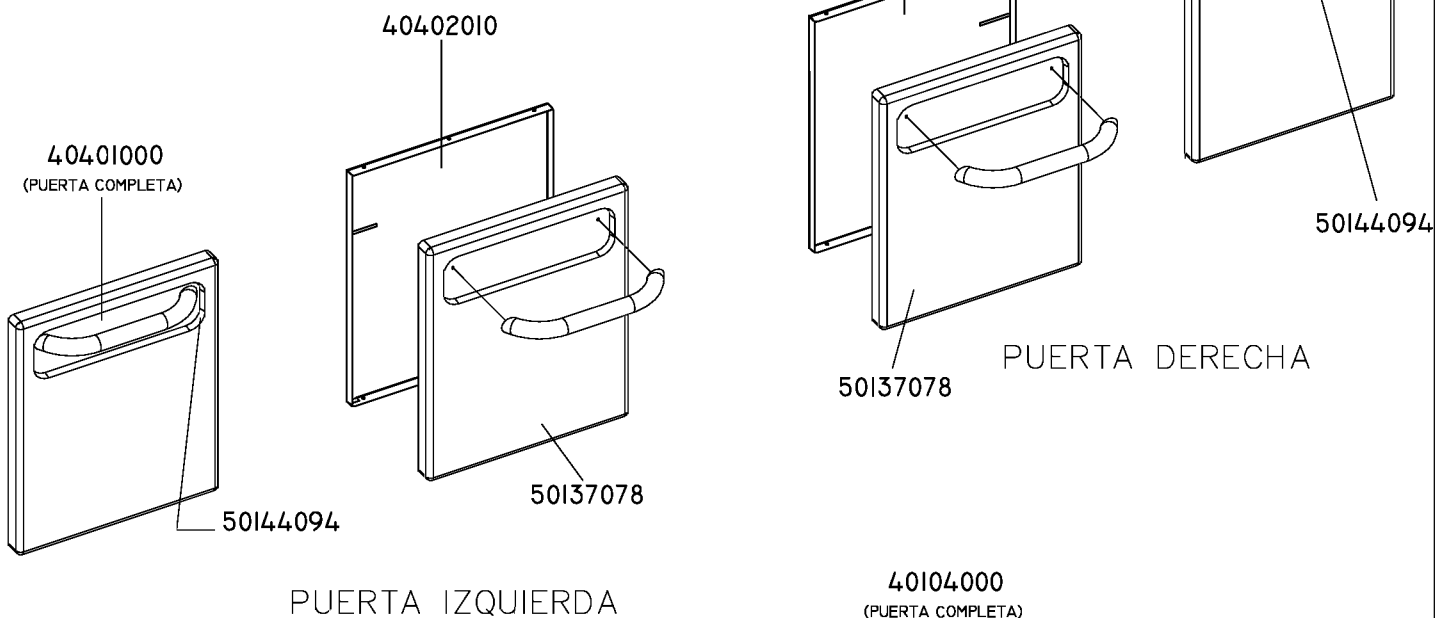

FG 125 T / FG 157 T / FG 159 T / FG 307 T / FG 309 T

COD. INYECTOR	DESCRIPCIÓN
00142186	INYECTOR PILOTO GAS NATURAL
00142185	INYECTOR PILOTO GAS PROPANO
40200015	INYECTOR Ø 185 NATURAL
40200025	INYECTOR Ø 120 PROPANO
40100033	INYECTOR Ø 160 NATURAL
40100032	INYECTOR Ø 110 PROPANO

● FG-125 T
 ■ FG-157 T / FG-159 T

FG 125T ○

FG 157T ●

FG 159T ■

FG 157 T/ FG 159T

FG 307 T/ FG 309T

FG 125T

* ESPECIFICAR MODELO A LA HORA DE HACER EL PEDIDO