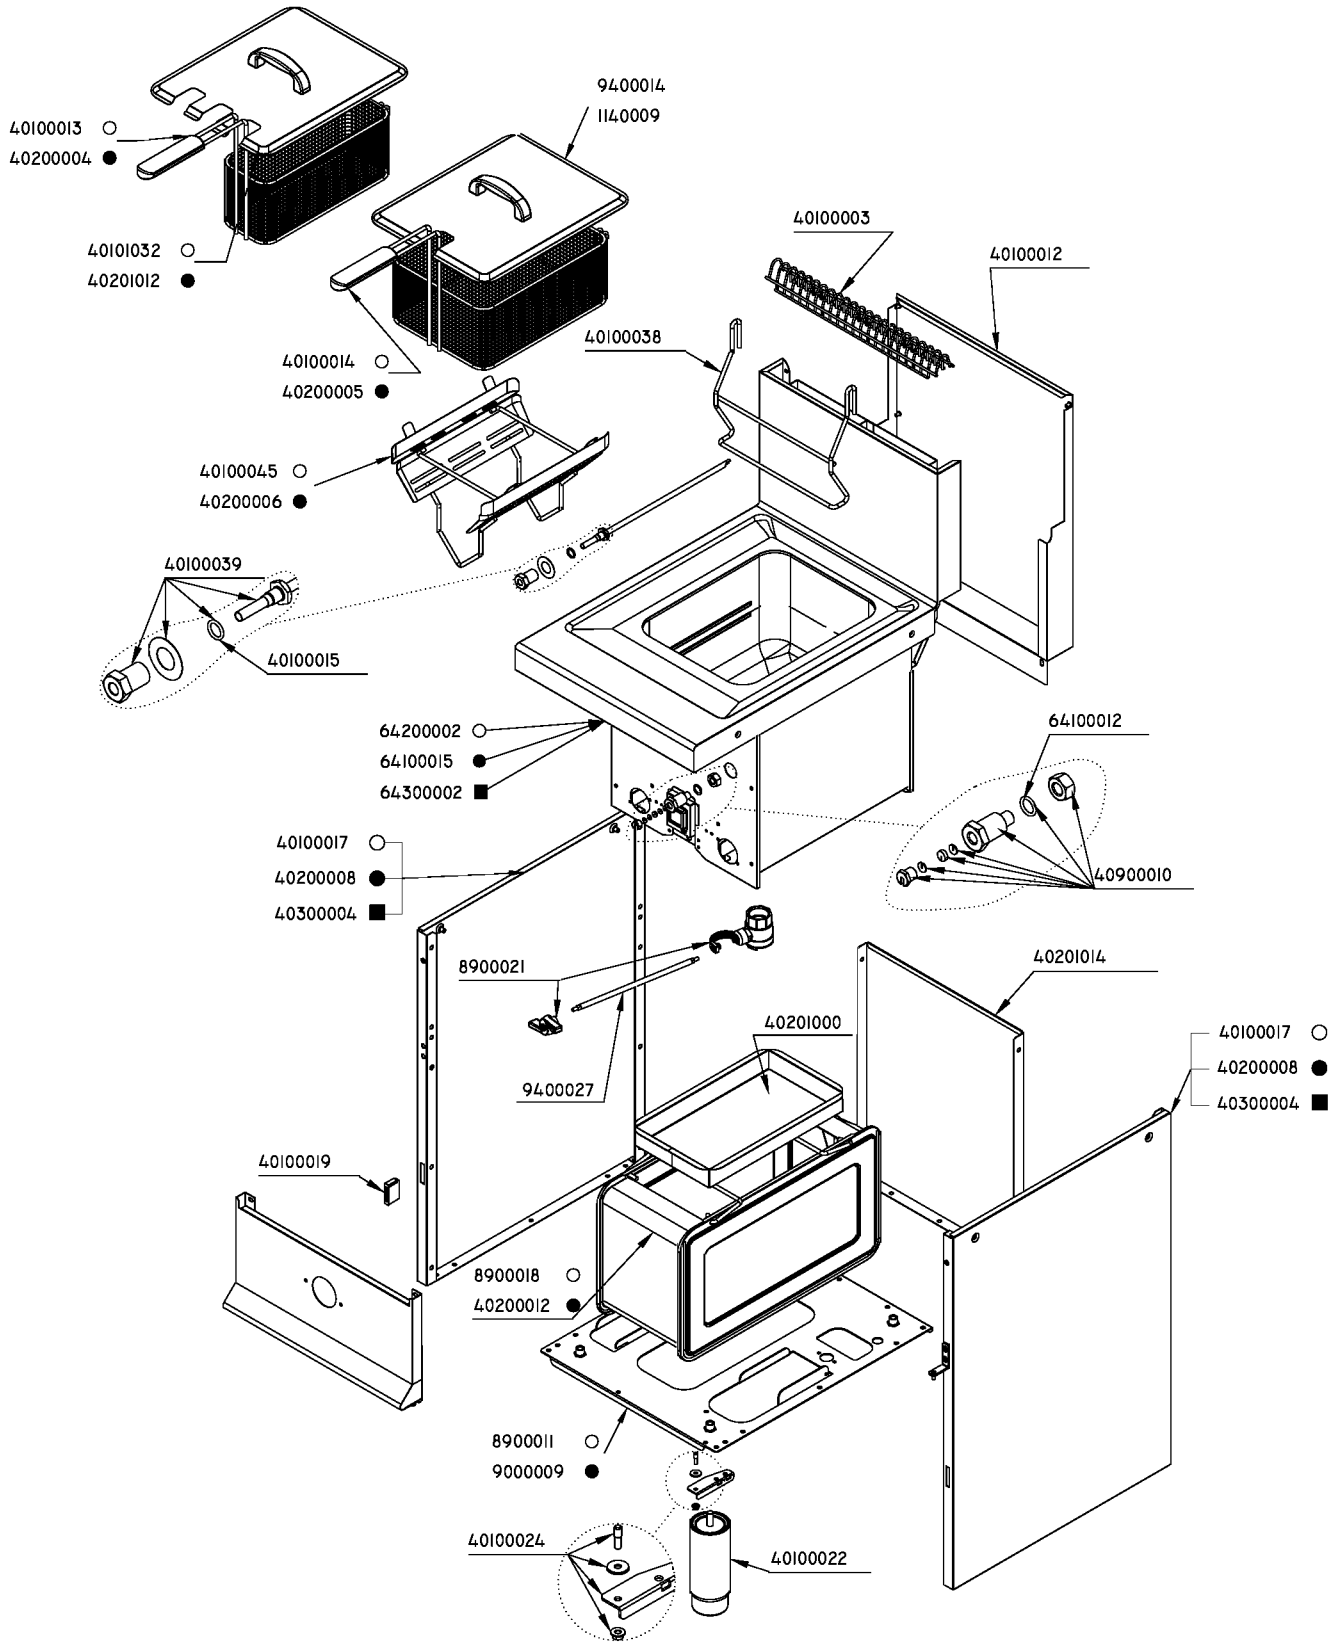

CATALOGO DE REPUESTOS

Fecha:

NOVIEMBRE 2007

Página:

2/5

Aparato:

Modelo:

FREIDORAS A GAS TERMOPILA

FG 125 T / FG 157 T / FG 159 T / FG 307 T / FG 309 T

COD. INYECTOR	DESCRIPCIÓN
00142186	INYECTOR PILOTO GAS NATURAL
00142185	INYECTOR PILOTO GAS PROPANO
40200015	INYECTOR Ø 185 NATURAL
40200025	INYECTOR Ø 120 PROPANO
40100033	INYECTOR Ø 160 NATURAL
40100032	INYECTOR Ø 110 PROPANO

● FG-125 T
 ■ FG-157 T / FG-159 T

FG 125T ○

FG 157T ●

FG 159T ■

FG 157 T/ FG 159T

FG 307 T/ FG 309T

FG 125T

* ESPECIFICAR MODELO A LA HORA DE HACER EL PEDIDO