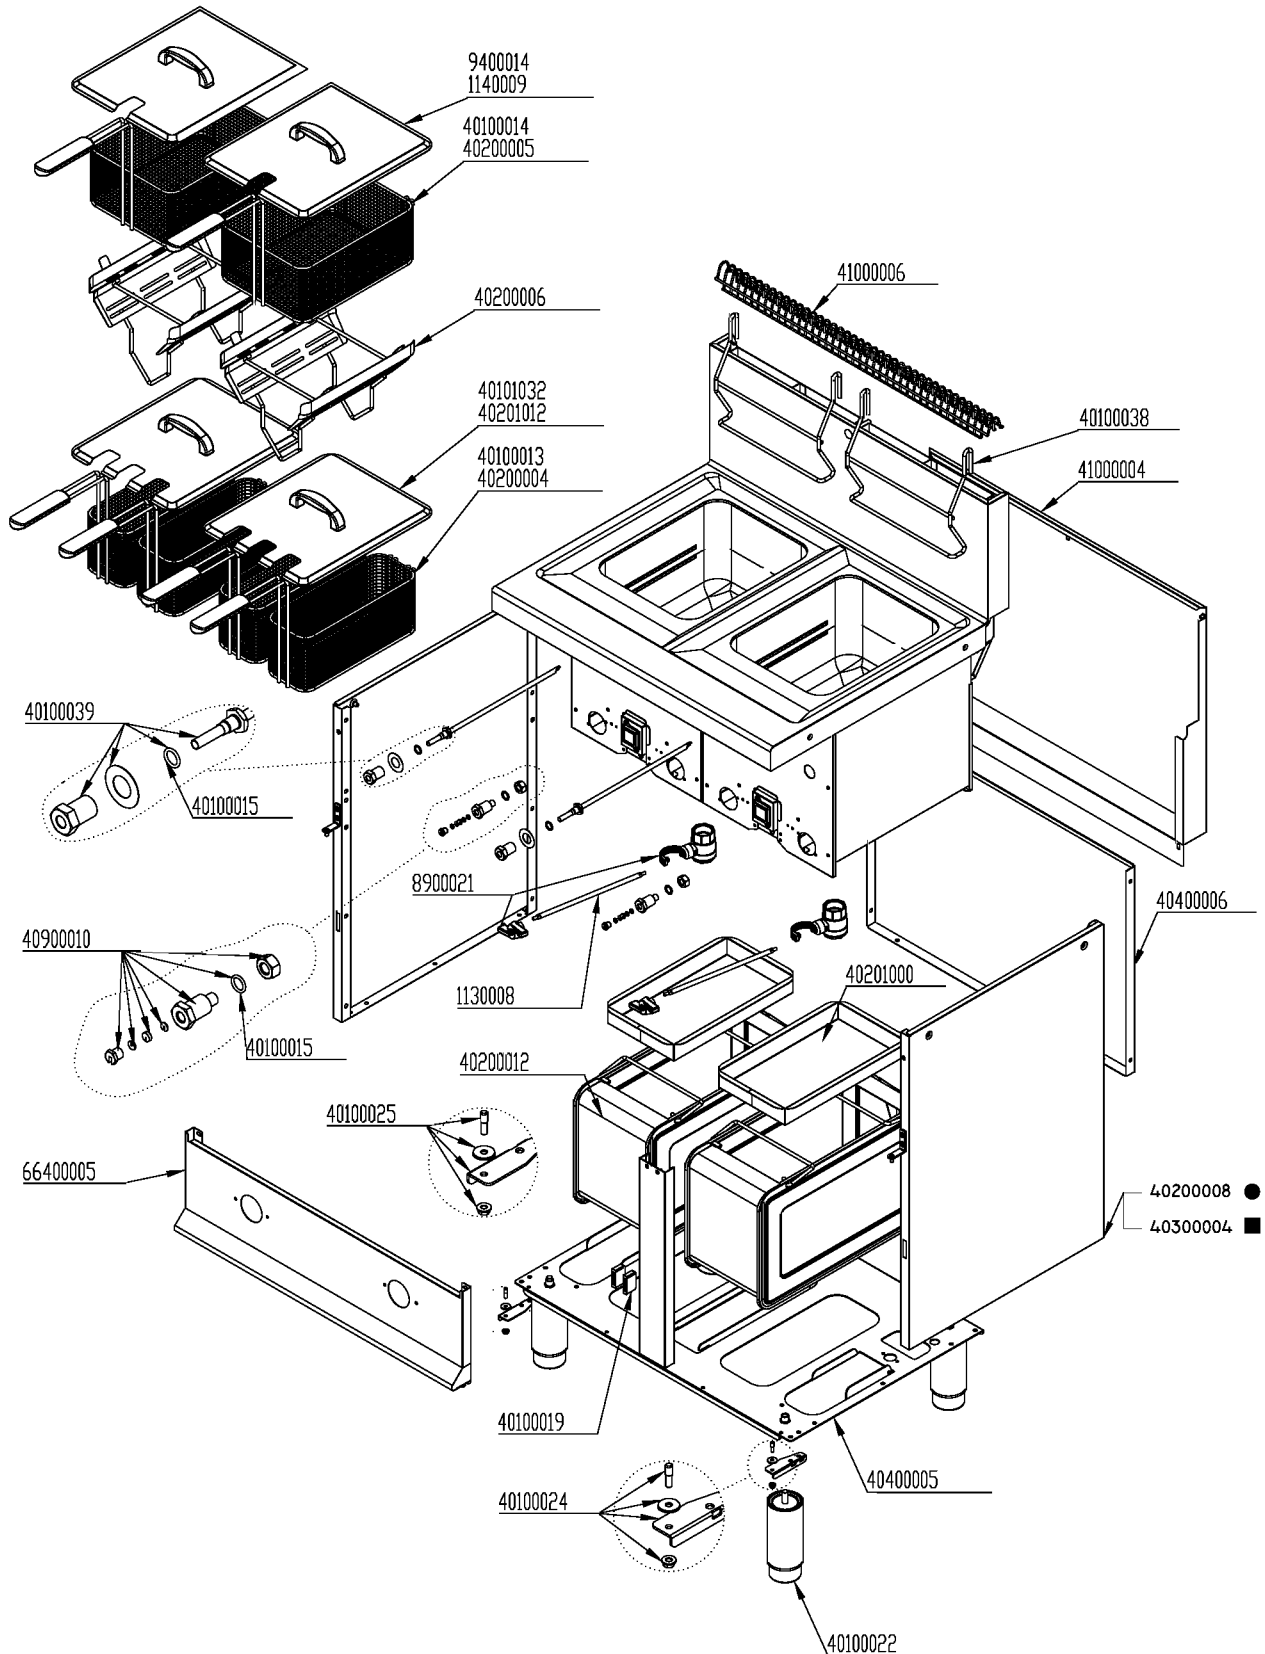

FG 125 T / FG 157 T / FG 159 T / FG 307 T / FG 309 T

COD. INYECTOR	DESCRIPCIÓN
00142186	INYECTOR PILOTO GAS NATURAL
00142185	INYECTOR PILOTO GAS PROPANO
40200015	INYECTOR Ø 185 NATURAL
40200025	INYECTOR Ø 120 PROPANO
40100033	INYECTOR Ø 160 NATURAL
40100032	INYECTOR Ø 110 PROPANO

● FG-125 T
 ■ FG-157 T / FG-159 T

FG 125T ○

FG 157T ●

FG 159T ■

FG 157 T/ FG 159T

FG 307 T/ FG 309T

FG 125T

* ESPECIFICAR MODELO A LA HORA DE HACER EL PEDIDO