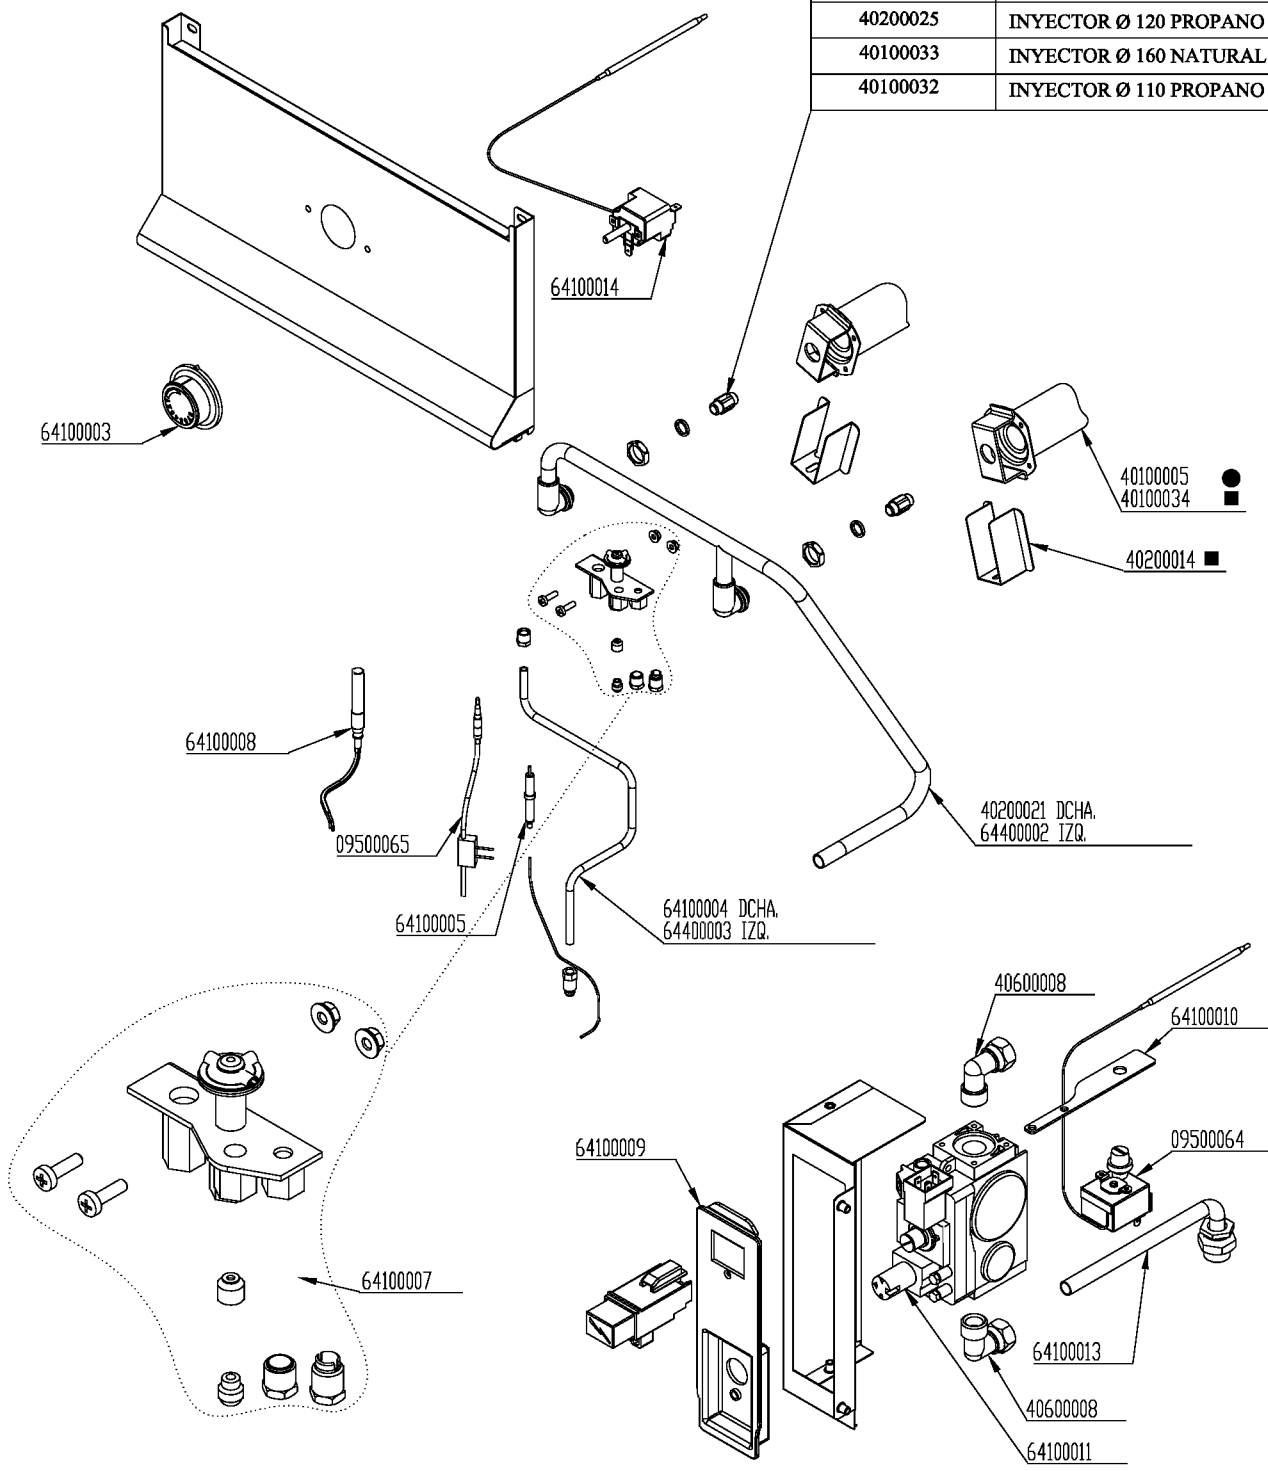

CATALOGO DE REPUESTOS

Fecha:

NOVIEMBRE 2007

Página:

2/5

Aparato:

Modelo:

FREIDORAS A GAS TERMOPILA

FG 125 T / FG 157 T / FG 159 T / FG 307 T / FG 309 T

COD. INYECTOR	DESCRIPCIÓN
00142186	INYECTOR PILOTO GAS NATURAL
00142185	INYECTOR PILOTO GAS PROPANO
40200015	INYECTOR Ø 185 NATURAL
40200025	INYECTOR Ø 120 PROPANO
40100033	INYECTOR Ø 160 NATURAL
40100032	INYECTOR Ø 110 PROPANO

● FG-125 T
 ■ FG-157 T / FG-159 T

FG 125T ○

FG 157T ●

FG 159T ■

FG 157 T/ FG 159T

FG 307 T/ FG 309T

FG 125T

* ESPECIFICAR MODELO A LA HORA DE HACER EL PEDIDO