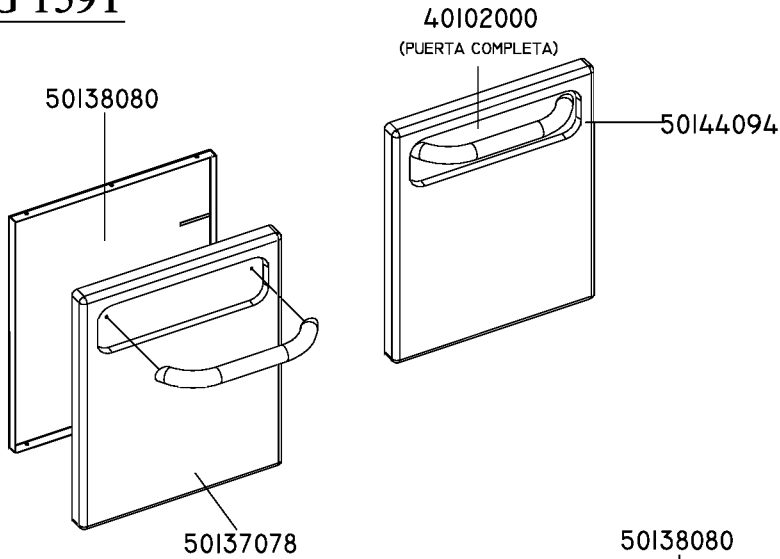

FG 125 T / FG 157 T / FG 159 T / FG 307 T / FG 309 T

COD. INYECTOR	DESCRIPCIÓN
00142186	INYECTOR PILOTO GAS NATURAL
00142185	INYECTOR PILOTO GAS PROPANO
40200015	INYECTOR Ø 185 NATURAL
40200025	INYECTOR Ø 120 PROPANO
40100033	INYECTOR Ø 160 NATURAL
40100032	INYECTOR Ø 110 PROPANO

● FG-125 T
 ■ FG-157 T / FG-159 T

FG 125T ○

FG 157T ●

FG 159T ■

FG 157 T/ FG 159T

FG 307 T/ FG 309T

FG 125T

* ESPECIFICAR MODELO A LA HORA DE HACER EL PEDIDO