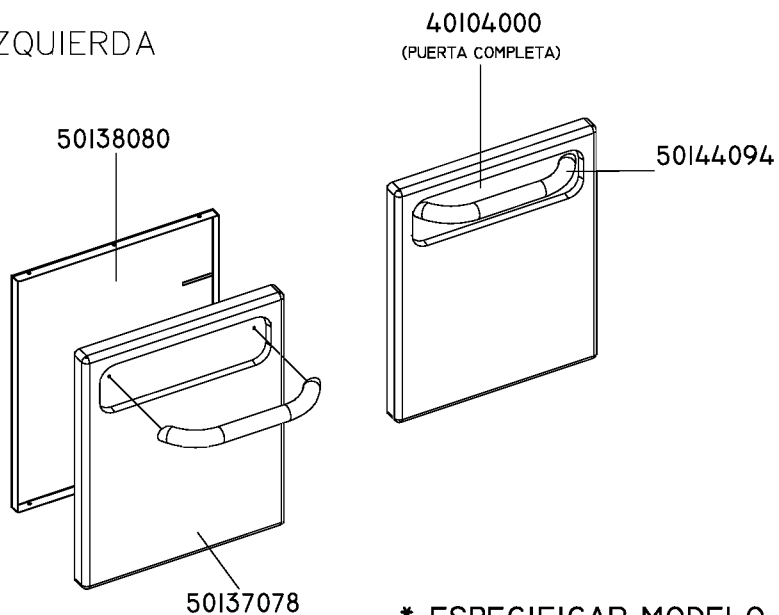

FG 125 T / FG 157 T / FG 159 T / FG 307 T / FG 309 T

COD. INYECTOR	DESCRIPCIÓN
00142186	INYECTOR PILOTO GAS NATURAL
00142185	INYECTOR PILOTO GAS PROPANO
40200015	INYECTOR Ø 185 NATURAL
40200025	INYECTOR Ø 120 PROPANO
40100033	INYECTOR Ø 160 NATURAL
40100032	INYECTOR Ø 110 PROPANO

● FG-125 T
 ■ FG-157 T / FG-159 T

FG 125T ○

FG 157T ●

FG 159T ■

FG 157 T/ FG 159T

FG 307 T/ FG 309T

FG 125T

* ESPECIFICAR MODELO A LA HORA DE HACER EL PEDIDO