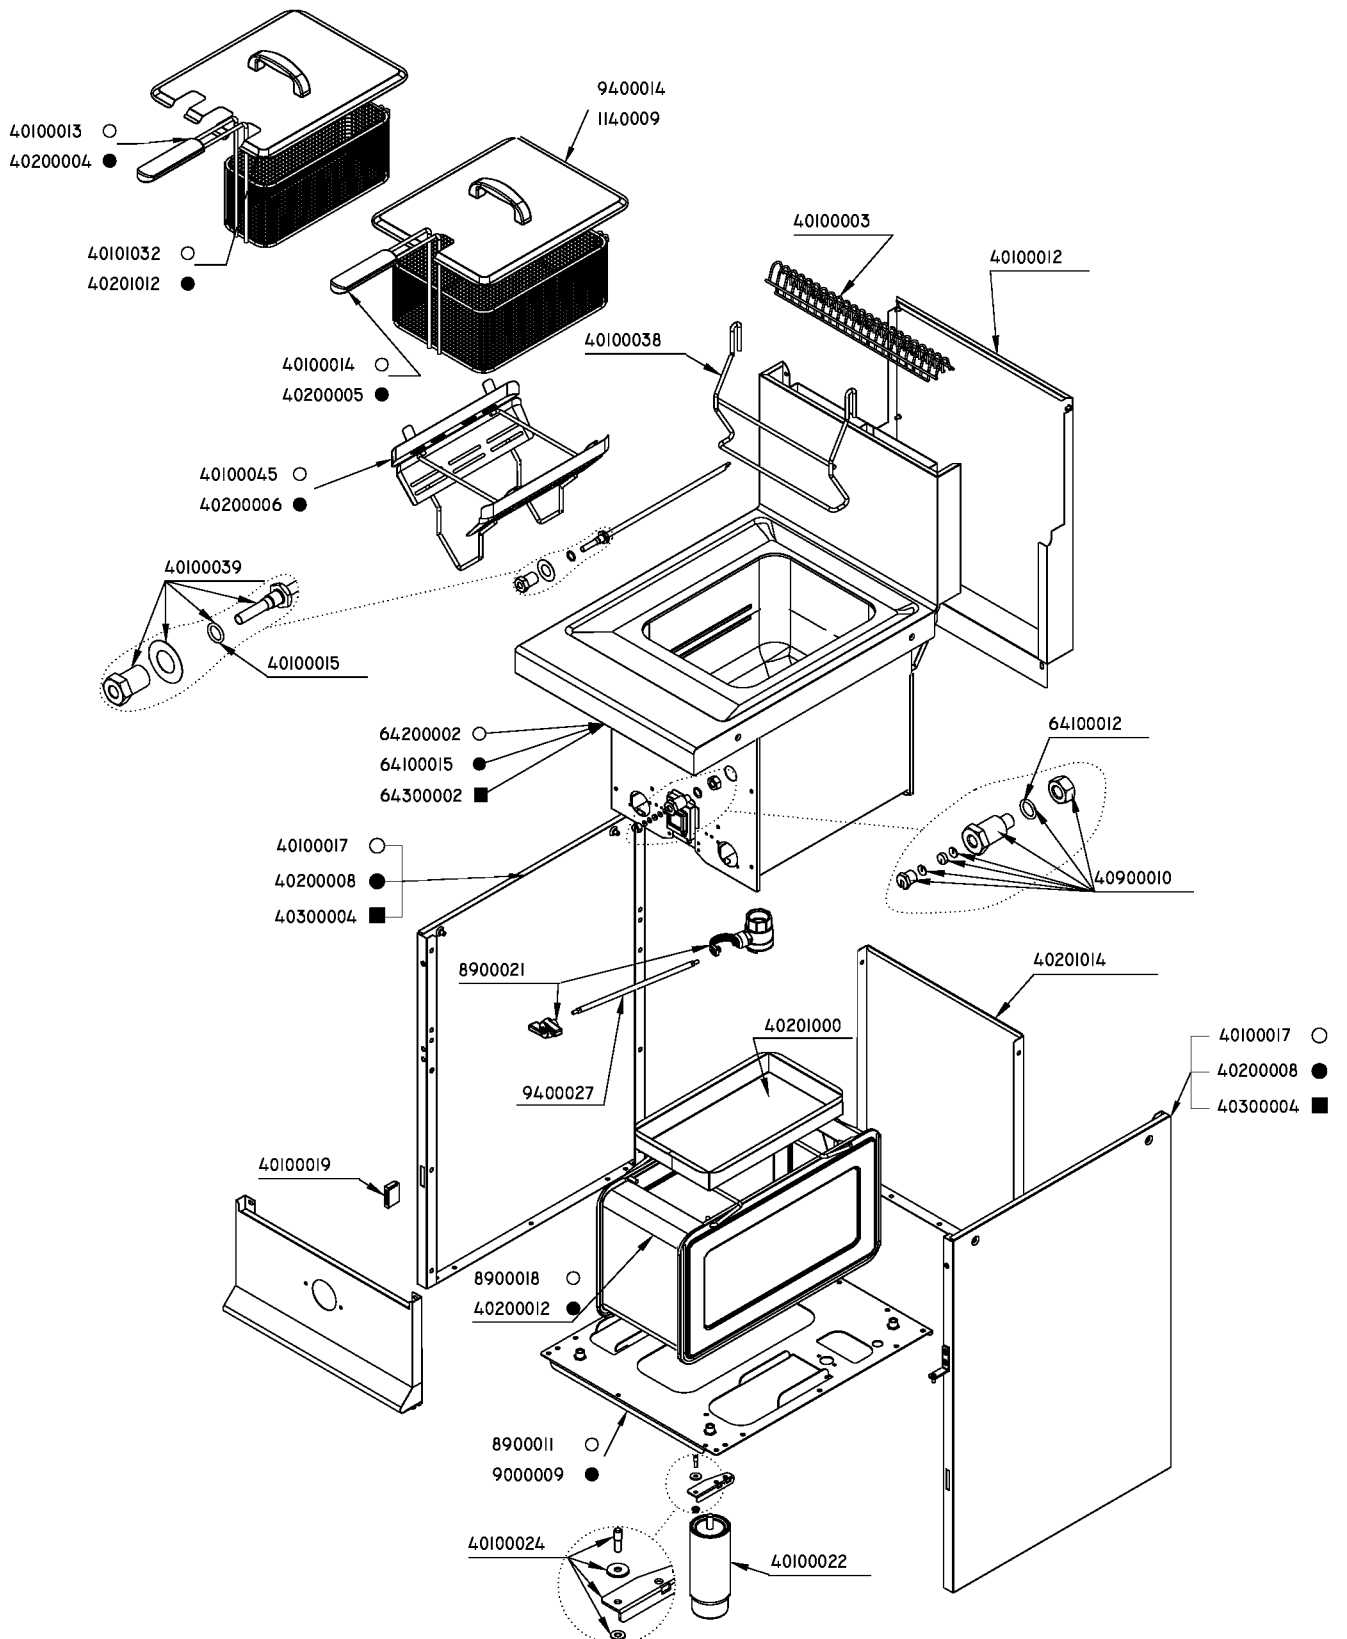

CATALOGO DE REPUESTOS

Fecha:

NOVIEMBRE 2007

Página:

2/5

Aparato:

Modelo:

FREIDORAS A GAS TERMOPILA

FG 125 T / FG 157 T / FG 159 T / FG 307 T / FG 309 T

COD. INYECTOR	DESCRIPCIÓN
00142186	INYECTOR PILOTO GAS NATURAL
00142185	INYECTOR PILOTO GAS PROPANO
40200015	INYECTOR Ø 185 NATURAL
40200025	INYECTOR Ø 120 PROPANO
40100033	INYECTOR Ø 160 NATURAL
40100032	INYECTOR Ø 110 PROPANO

● FG-125 T
 ■ FG-157 T / FG-159 T

FG 125T ○

FG 157T ●

FG 159T ■

FG 157 T/ FG 159T

FG 307 T/ FG 309T

FG 125T

* ESPECIFICAR MODELO A LA HORA DE HACER EL PEDIDO