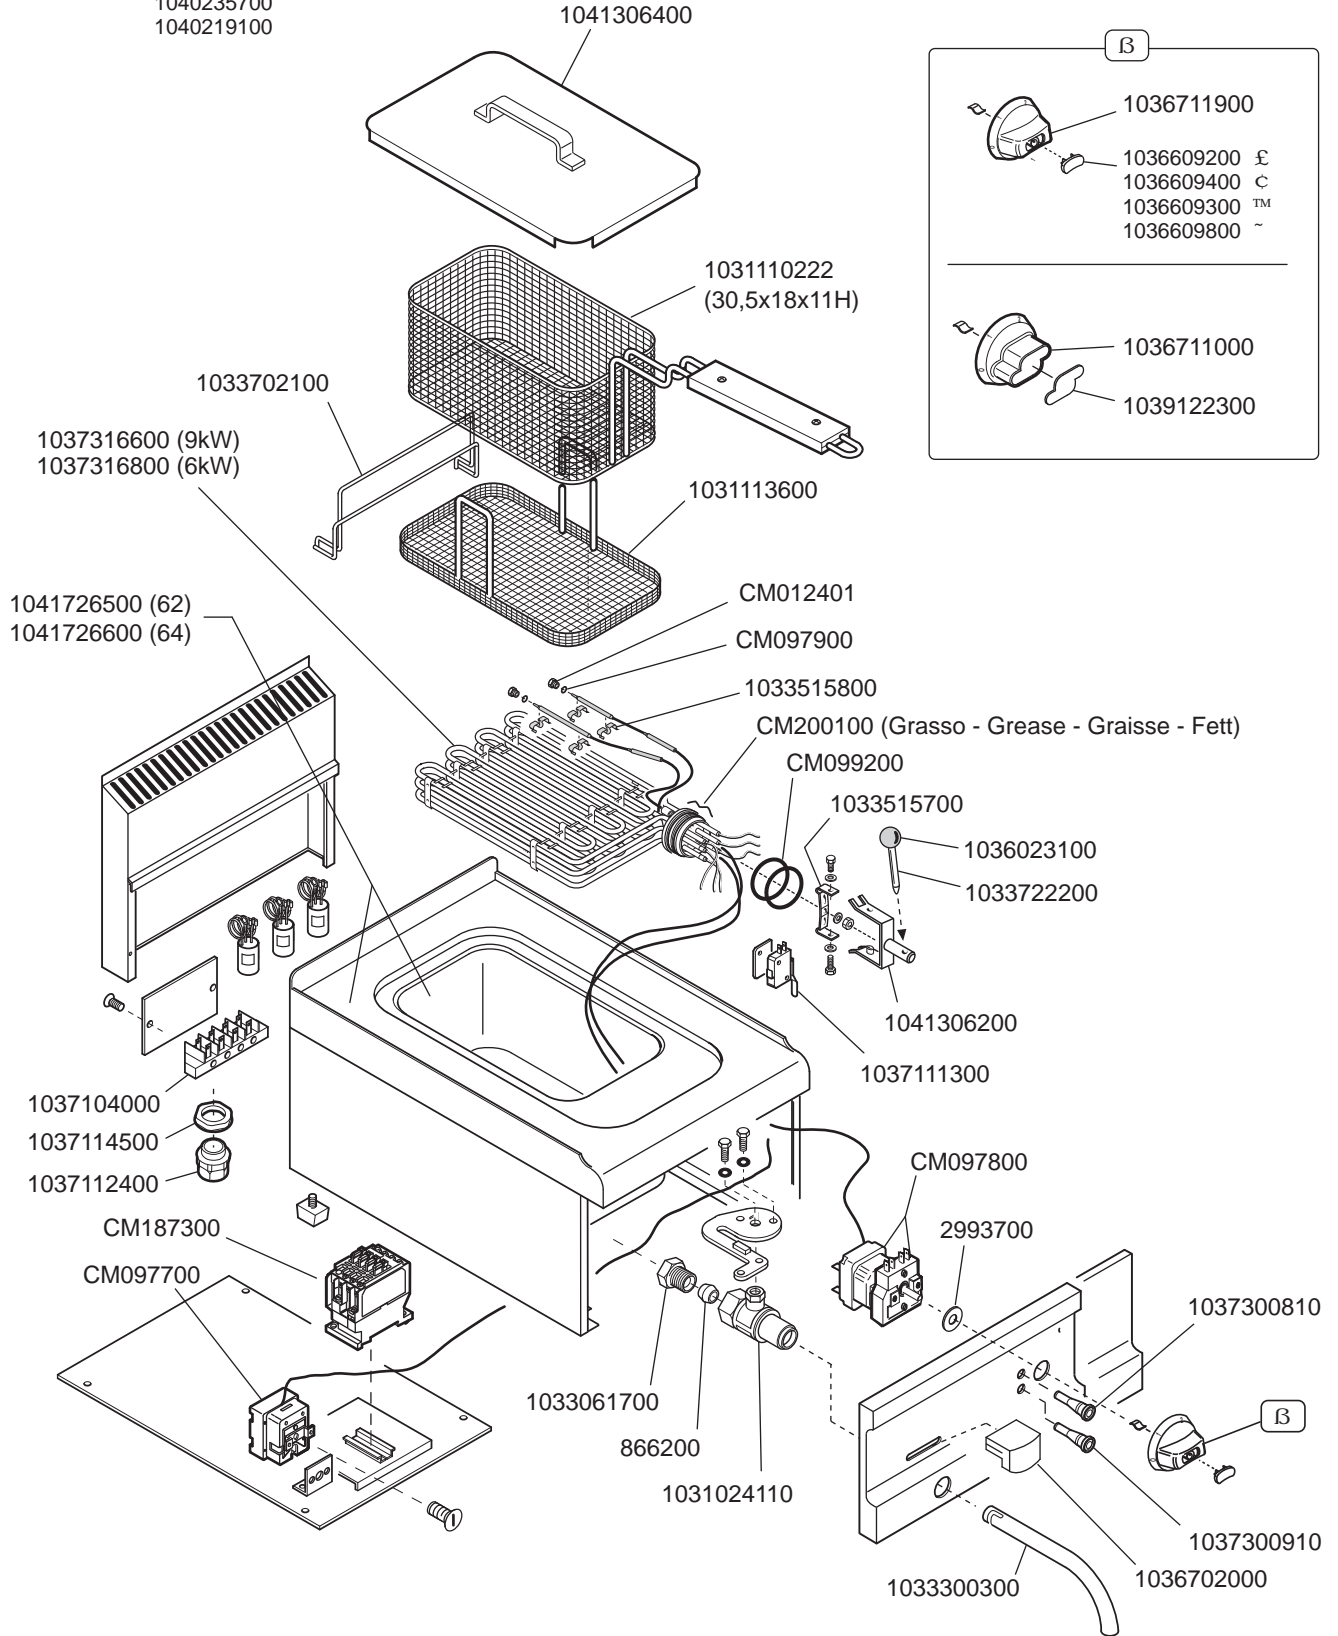

FE 62 T10 (CFE 62110/1)  
1040235600  
1040219000

FE 64 T10 (CFE 62210/1)  
1040235700  
1040219100

FRIGGITRICI ELETTRICHE  
ELECTRIC HEATED FRYERS  
FRITEUSES ELECTRIQUES  
ELEKTROBEHEIZTE FRITUSEN

£ Azzurro - Blue - Bleu - Blau

C Giallo - Yellow - Jaune - Gelb

TM Rosso - Red - Rouge - Rot

~ Grigio - Grey - Gris - Grau

	ELABORATO:	APPROVATO:	GRUPPO:	DENOMINAZIONE:		
	G.Z.		Serie 600 Snack	Impianto elettrico - Mobile		
	DATA:	DATA:	PARTICOLARE:	REV. N.	DEL	DISEGNO N.
	26 Feb 2002	26 Feb 2002	Disegno esploso per ricambi	Z00	0202	3S.6.57.FE
SOST. DIS.			