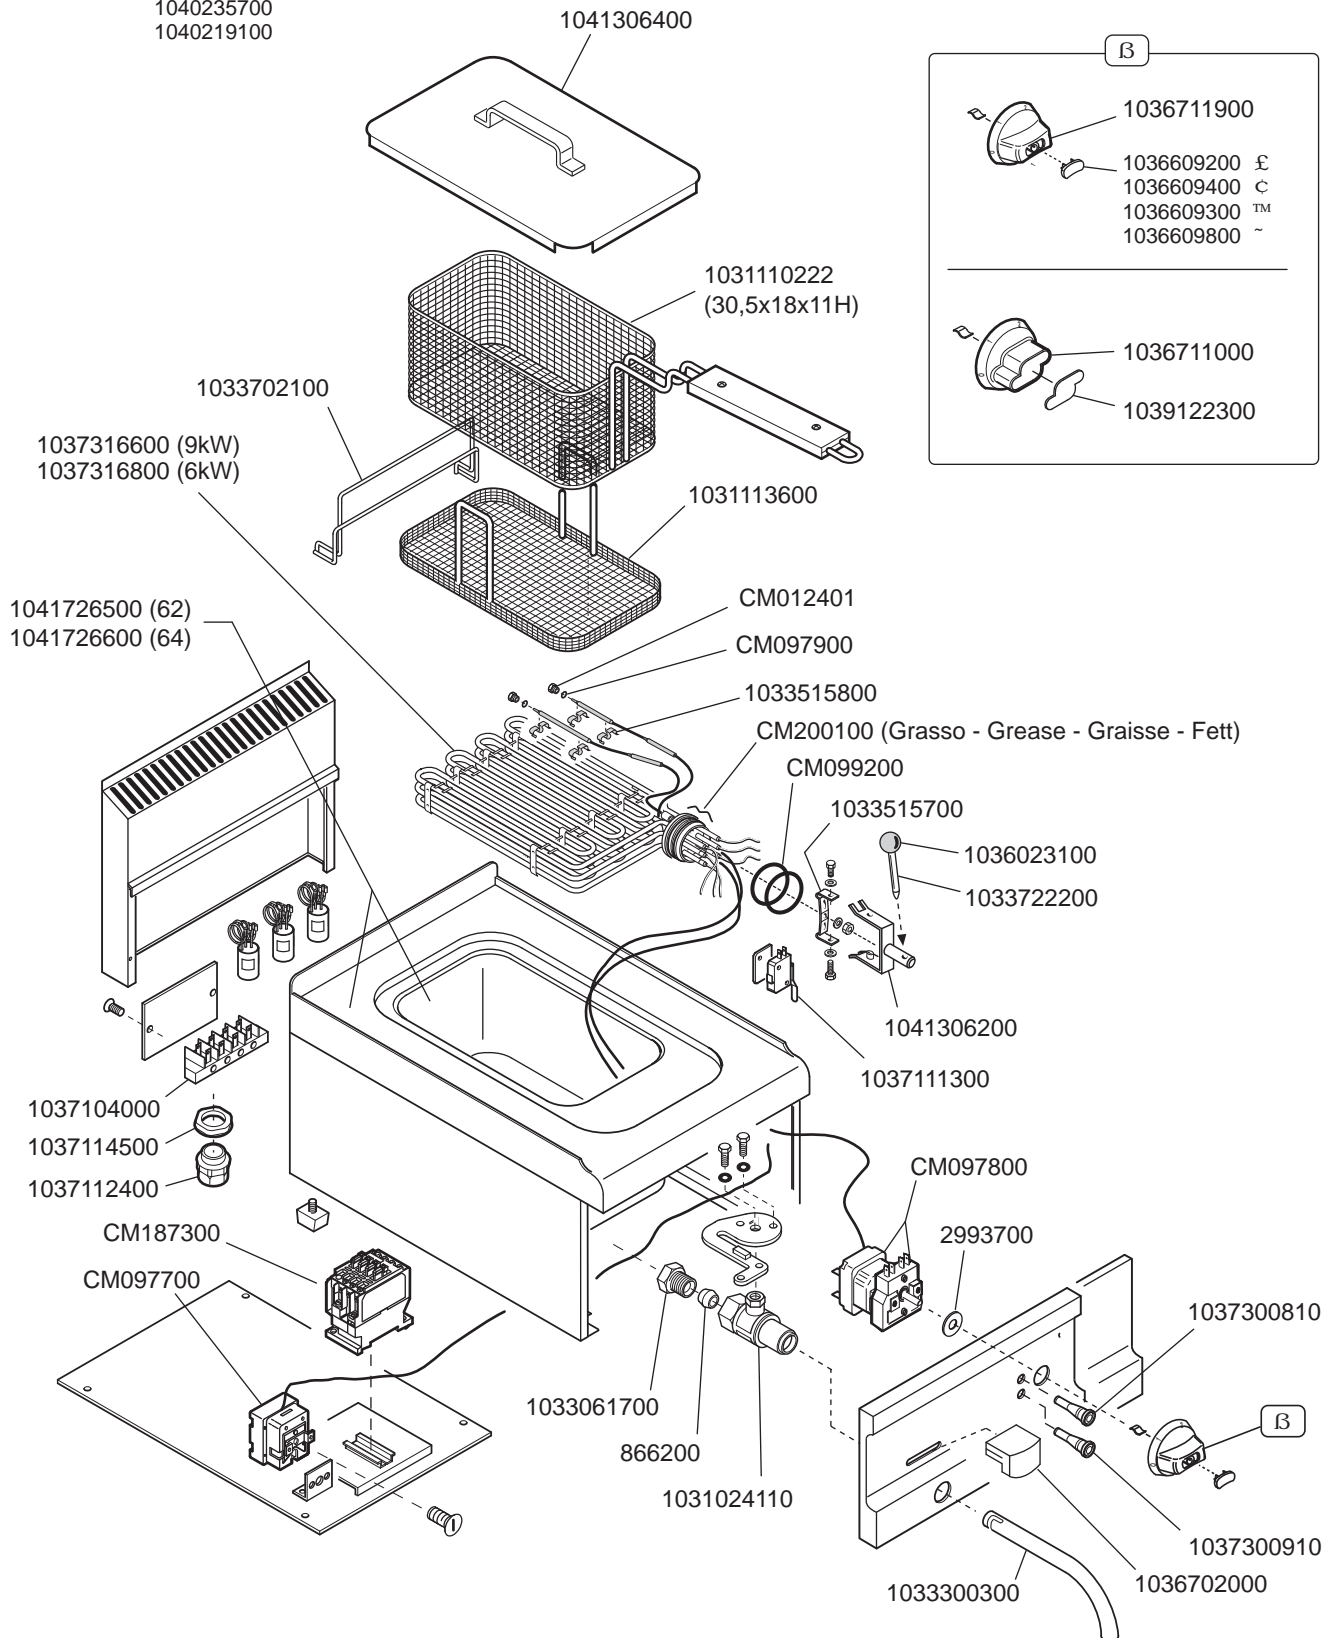

FE 62 T10 (CFE 62110/1)
1040235600
1040219000

FE 64 T10 (CFE 62210/1)
1040235700
1040219100

FRIGGITRICI ELETTRICHE
ELECTRIC HEATED FRYERS
FRITEUSES ELECTRIQUES
ELEKTROBEHEIZTE FRITUSEN

£ Azzurro - Blue - Bleu - Blau

C Giallo - Yellow - Jaune - Gelb

TM Rosso - Red - Rouge - Rot

~ Grigio - Grey - Gris - Grau

	ELABORATO:	APPROVATO:	GRUPPO:	DENOMINAZIONE:		
	G.Z.		Serie 600 Snack	Impianto elettrico - Mobile		
	DATA:	DATA:	PARTICOLARE:	REV. N.	DEL	DISEGNO N.
	26 Feb 2002	26 Feb 2002	Disegno esploso per ricambi	Z00	0202	3S.6.57.FE
SOST. DIS.						