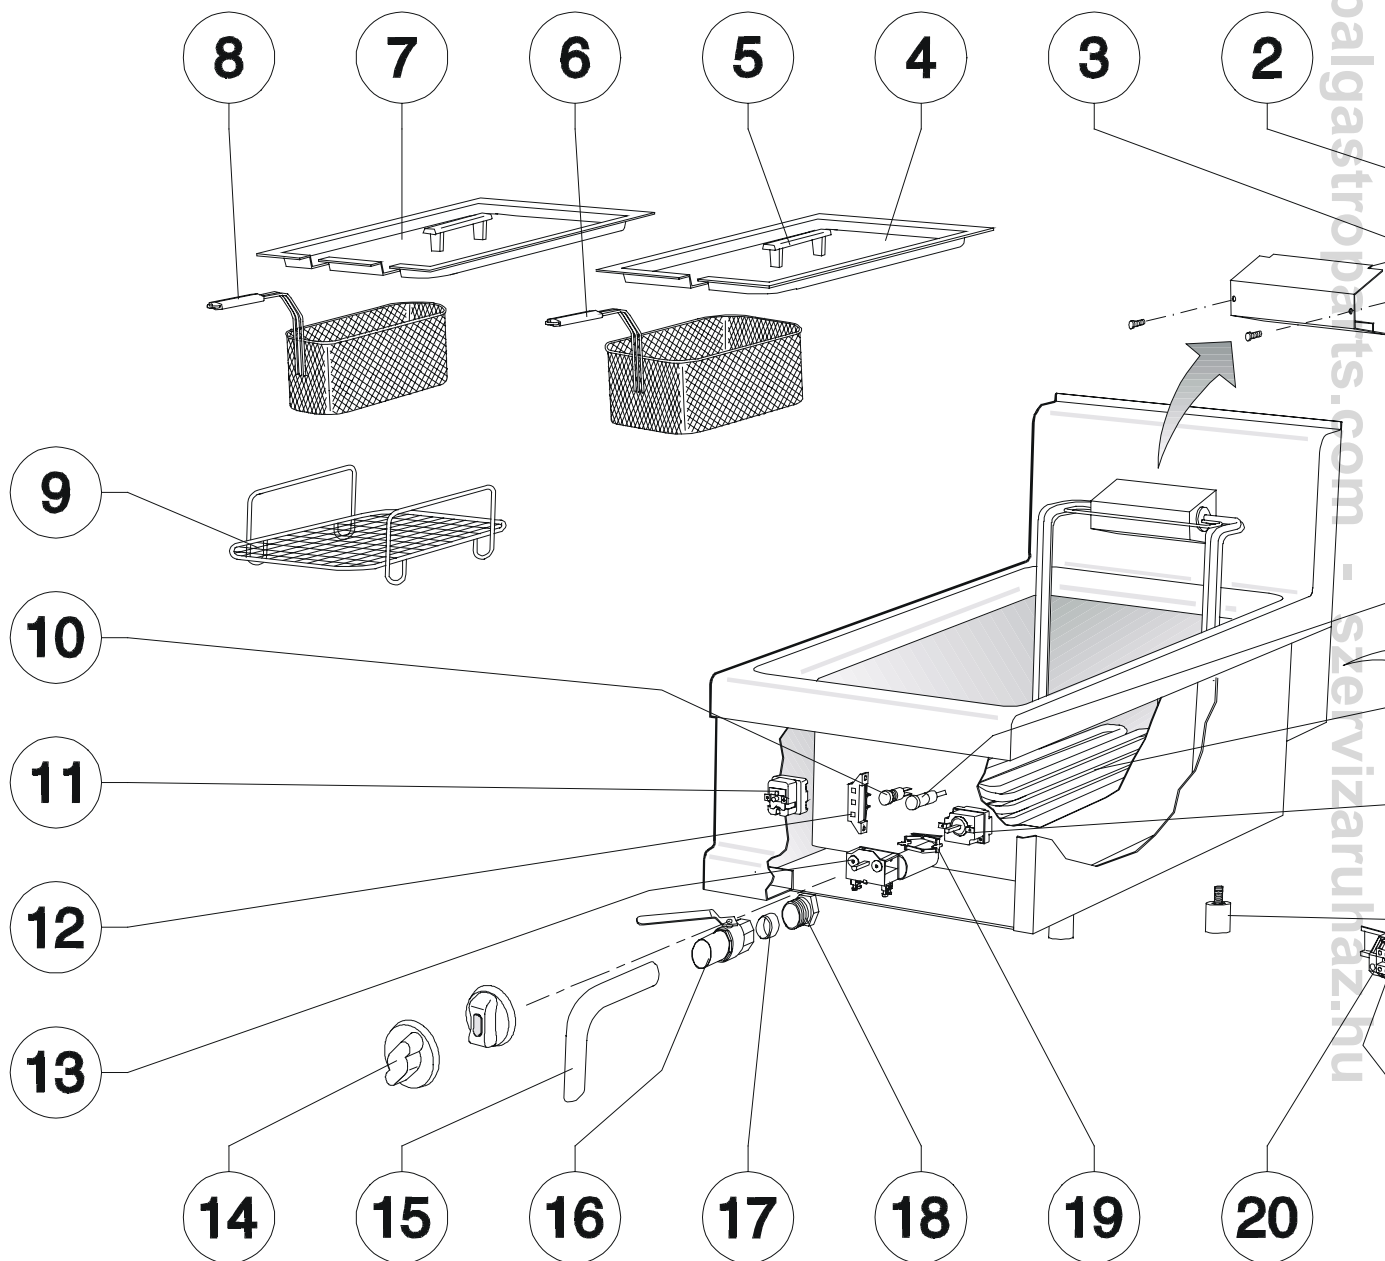

SERIE 700

FRIGGITRICE ELETTRICA

FRITEUR

globalgastroparts.com - szegvizaruhaz.hu

Mod.: CFE72110/0 - FE72T10

	COD.	REV.	DESCRIZIONE	DESCRIPTION	BESCHREIBUNG
1	0101180		C Micro interruttore	Micro switch	Microschalter
2	0109093		Camma	Cam for heating element	Nocken für Heizkörperbewegung
3	0109023		Supporto resistenze sx	Heating element support (left)	Heizunghalter (Linke)
4	0109088		Coperchio stamp. 1 cesto	Cover (pan with 1 basket)	Deckel (Becken mit 1 Korb)
5	0109001		Maniglia coperchio	Cover handle	Deckelgrif
6	0109089		Cesto (295x200x105h)	Basket (295x200x105h)	Korb (295x200x105h)
7	0109090		Coperchio vasca 2 cesti	Cover (pan with 2 baskets)	Deckel (Becken mit 2 Körbe)
8	0109091		Cesto (295x100x105h)	Basket (295x100x105h)	Korb (295x100x105h)
9	0109092		Retina filtro	Filter mesh	Filternetz
10	0101169		C Lampada spia arancione	Orange signal lamp	Orange Kontrolllampe
11	0109056		C Termostato di sicurezza	Safety thermostat	Sicherheitsthermostat
12	0101253		Morsettiera	Junction block	Anschlußklemme
13	0101379		C Commutatore EGO	EGO changeover switch	EGO Wahlschalter
14	0101793		Manopola "S" per termostato 0°-180°C	Thermostat knob "S" 0°-180°C	Thermostatknebel "S" 0°-180°C
14a	0101960		Manopola Ø65 per termostato 0°-180°C completa di tappo	Thermostat knob Ø65 0°-180°C with insert	Thermostatknebel Ø65 0°-180°C m
15	0109013		Tubo scarico olio	Oil drain pipe	Ölabflußrohr
16	0109012		Rubinetto scarico olio	Oil drain tap	Ölabflußhahn
17	0100791		Bicono Ø18	Bush Ø18	Doppelkegelring Ø18
18	0100790		Dado per bicono Ø18	Nut for bush	Mutter für Doppelkegelring
19	0101378		Staffa EGO – 817078	Bracket EGO - 817078	Stütze EGO - 817078
20	0101259		Morsetto terminale	Terminal	Endklemme
21	0101260		Morsetto tripolare (fase)	Three-pole terminal (phase)	Klemme dreipolig (phase)
22	0101251		Morsetto unipolare (neutro)	Unipolar terminal (neutral)	Klemme einpolig (neutral)
23	0101252		Morsetto unipolare 16mmq (terra)	Unipolar terminal 16mmq (earth)	Klemme einpolig 16mmq (erde)
24	0101330		C Teleruttore 13 kW - 220 V	Electromagnetic switch 13 kW - 220 V	Fernschalter 13 kW - 220 V
25	0109009		Piedino regolabile	Adjustable foot	Regulierbarer Fuss
26	0109055		C Termostato d'esercizio	Thermostat	Thermostat
27	0109025		Resistenza 6300 W - 220 V	Heating element 6300 W - 220 V	Heizung 6300 W - 220 V
28	0101167		C Lampada spia verde	Green signal lamp	Grüne Kontrolllampe
29	0109024		Supporto resistenze dx	Heating element support (right)	Heizunghalter (Rechte)