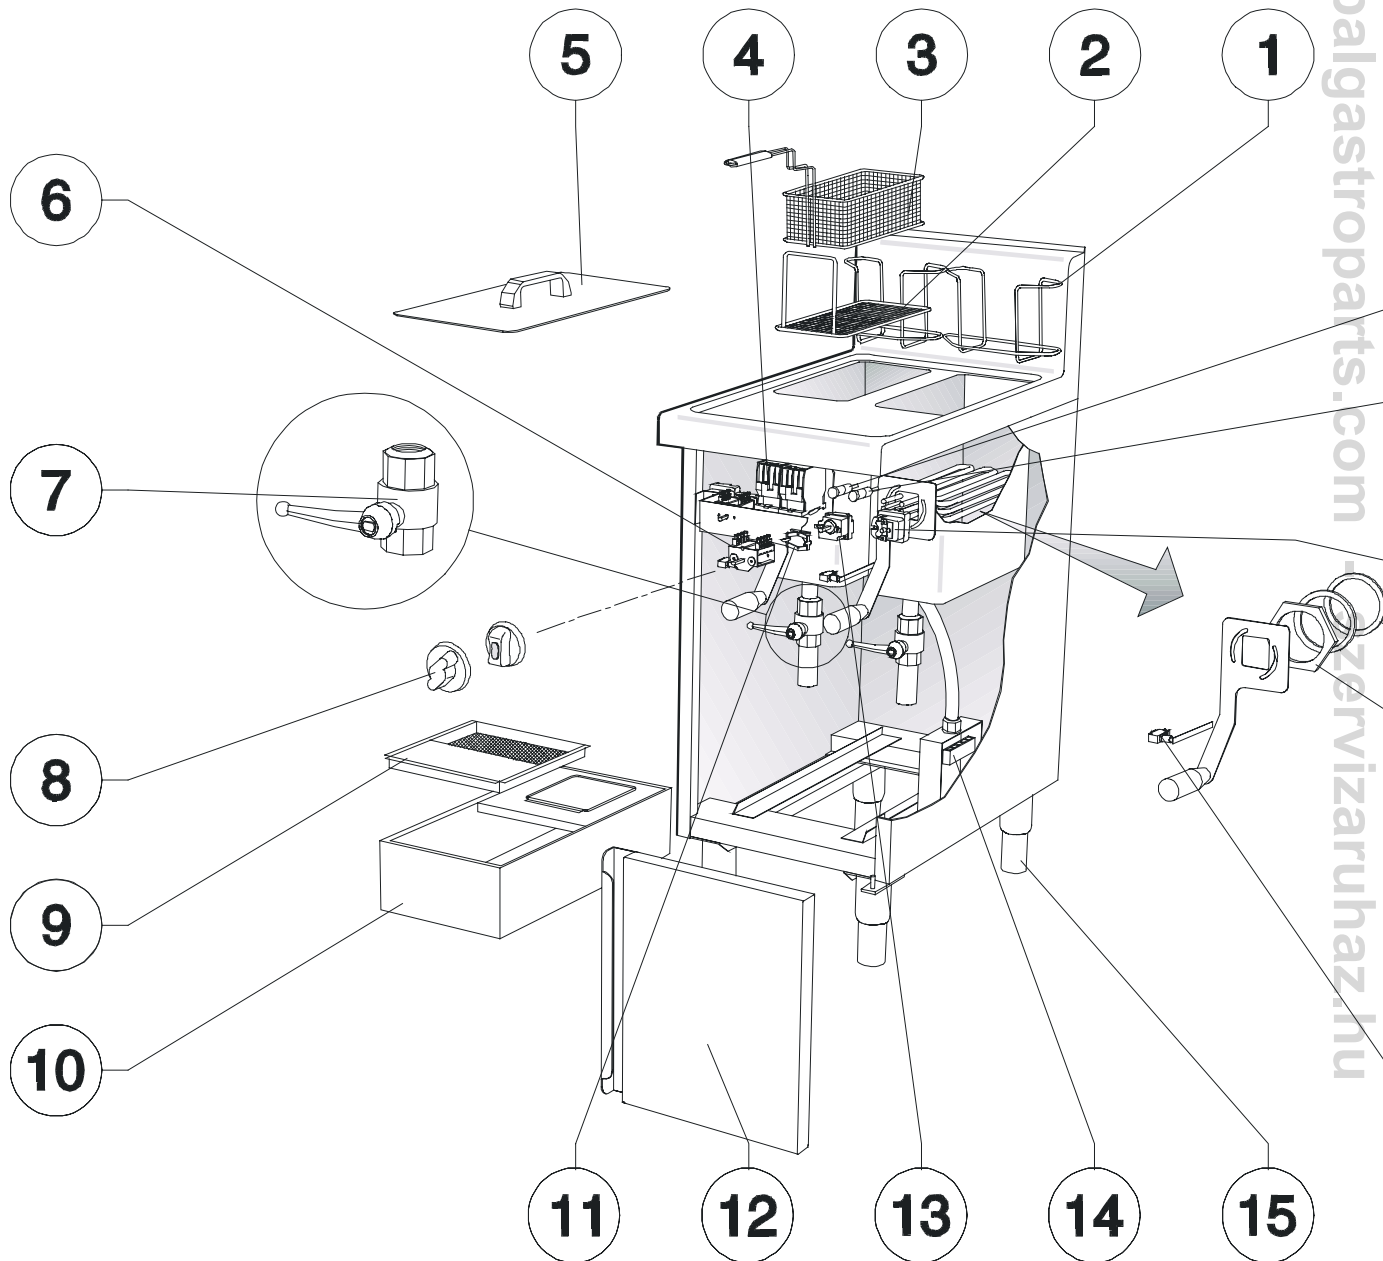

SERIE 700

FRIGGITRICE ELETTRICA SU V

ELECTRIC FRYE

ELEKTRO FRITEUSEN, SCHRANKU

FRITEUSES ELECTRIQUES, ARM

Mod.: CFE72210 - FE72210

	COD.	REV.	DESCRIZIONE	DESCRIPTION	BESCHREIBUNG
1	9303245		Supporto cestini	Support for basket	Korbhalter
2	0101118		Retina filtro	Filter mesh	Filternetz
3	0101100		Cestino dim. 140x285x120h	Basket dim. 140x285x120h	Korb dim. 140x285x120h
4	0108075	C	Teleruttore tripolare 25A/AC1	Electromagnetic switch 25A/AC1	Fernschalter 25A/AC1
5	LC128-00		Coperchio (dim. 372x202)	Cover fur (dim. 372x202)	Deckel (dim. 372x202)
6	0108026	C	Interruttore 4x16A	Switch 4x16A	Schalter 4x16A
7	0108062		Rubinetto scarico olio	Oil drain tap	Fettablaßhahn
8	0101793		Manopola "S" per termostato 0°-180°C	Thermostat knob "S" 0°-180°C	Thermostatknebel "S" 0°-180°C
8a	0101960		Manopola Ø65 per termostato 0°-180°C completa di tappo	Thermostat knob Ø65 0°-180°C with insert	Thermostatknebel Ø65 0°-180°C m
9	0108051		Filtro	Filter	Filter
10	0108049		Bacinella raccogliolio	Oil collecting pan	Oilsammelbecken
11	0101378		Staffa EGO-617078	Bracket EGO-617078	Stütze EGO-617078
12	LB385-00		Assieme portina	Cabinet door	Schranktür
12a	LB968-00		Assieme portina armadietto cucine versione 1-2	Cabinet door version 1-2	Schranktür Ausführung 1-2
12b	LC744-00		Assieme portina armadietto cucine versione 3	Cabinet door version 3	Schranktür Ausführung 3
13	0108014	C	Termostato 1F-95°-190°C	Thermostat 1F-95°-190°	Thermostat 1F-95°-190°
14	0108028		Morsettiera arrivo linea	Junction block	Anschlußklemme
15	0100323		Assieme piedino da 1" 3/4 H=165	Foot 1" 3/4 H=165	Fuss 1" 3/4 H=165
16	0108059	C	Interruttore micro	Micro switch	Microschalter
17	0108054	02	Dado fissa resistenza	Nut for heating element	Mutter für Heizung
18	0108055		Guarnizione Oring OR4200 FP75	Oring washer OR4200 FP75	Dichtung Oring OR4200 FP75
18a	0108056		Guarnizione Oring OR 159 FP75	Oring washer OR 159 FP75	Dichtung Oring OR 159 FP75
19	0108065	C	Termostato sicurezza 3F. - 225°C	Safety thermostat 3F. - 225°C	Temperaturbegrenzer 3F. - 225°C
20	0108058		Resistenza 6800 W - 230 V	Heating element 6800 W - 230 V	Heizung 6800 W - 230 V
21	0101169	C	Lampada arancione	Orange signal lamp	Kontrolleuchte orange
22	0101167	C	Lampada verde	Green signal lamp	Kontrolleuchte grün