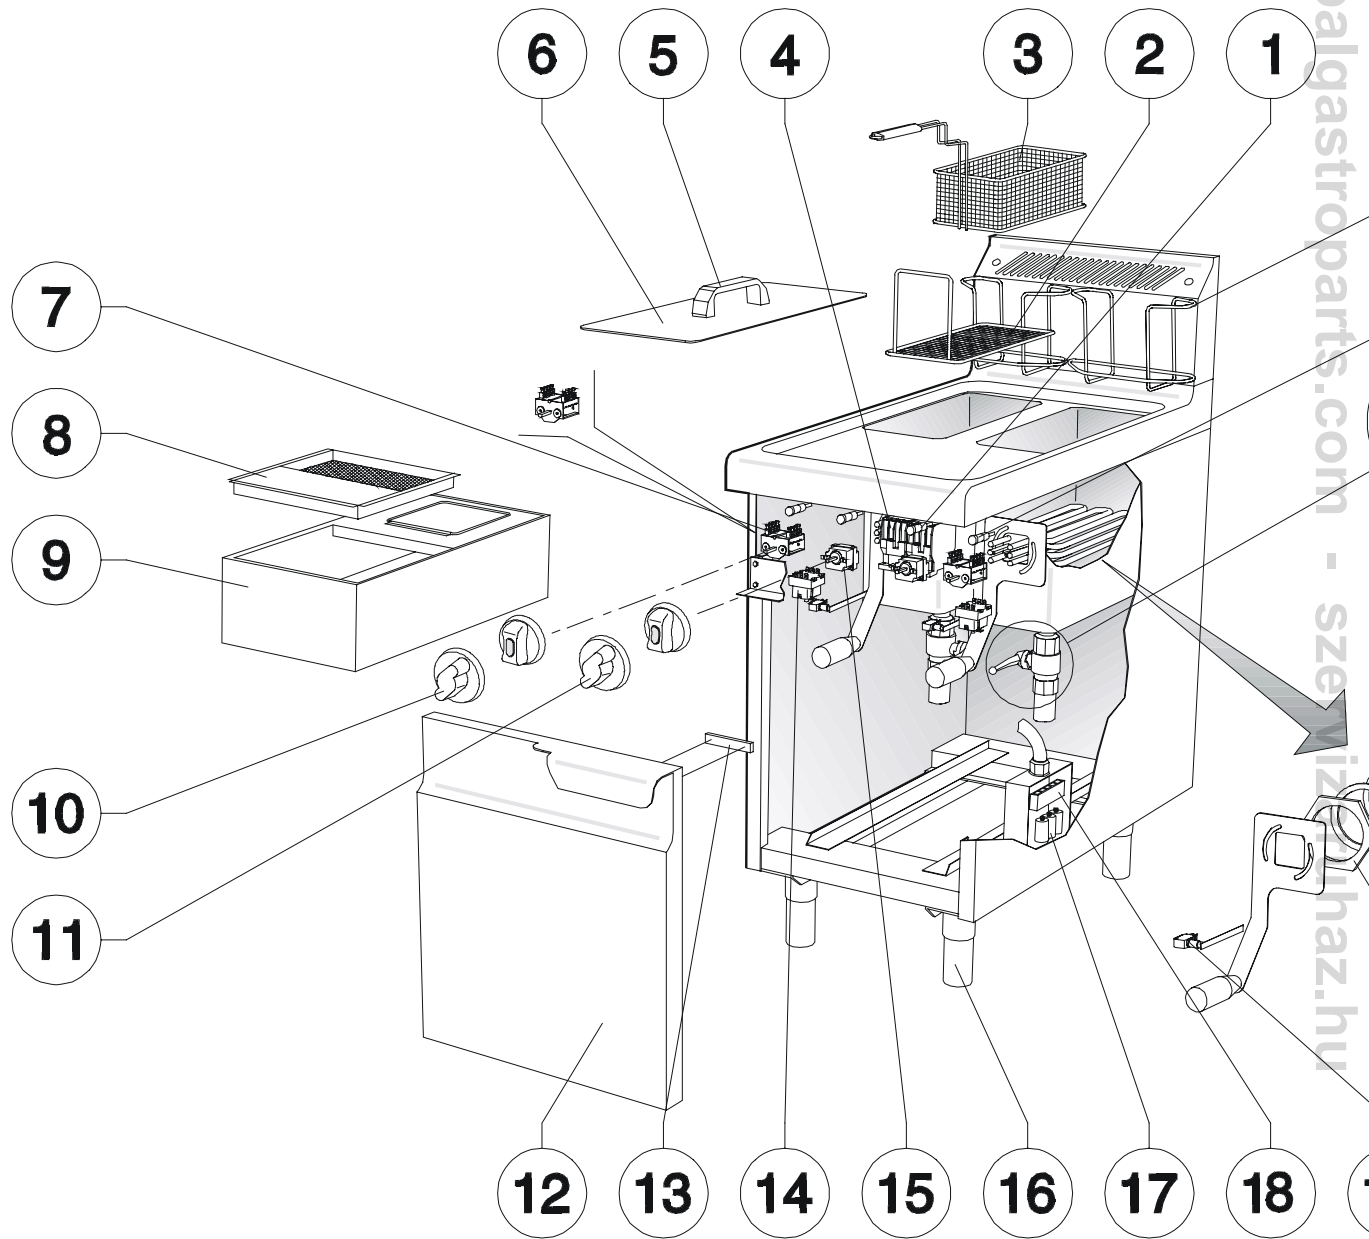

SERIE 909

FRIGGITRICE ELETTRICA SU V

ELECTRIC FRYE

ELEKTRO FRITEUSEN, SCHRANKU

FRITEUSES ELECTRIQUES, ARM

Mod.: CFE90210 - FE92210

	COD.	REV.	DESCRIZIONE	DESCRIPTION	BESCHREIBUNG
1	0101169		C Lampada arancione	Orange signal lamp	Kontrolleuchte orangefarbig
2	0101118		Retina cromata	Mesh	Netz
3	0101100		Cestino friggitrice 140x285x120h	Basket 140x285x120h	Korb 140x285x120h
4	0108075		C Contattore tripolare 25A	Electromagnetic switch	Fernschalter
5	0101243		Maniglia coperchio	Cover handle	Deckelgriff
6	LC128-00		Coperchio friggitrice	Cover	Deckel
7	0108007		C Interruttore 4x16A	Switch 4x16A	Schalter 4x16A
8	0108051		Filtro vasca	Pan filter	Becken filter
9	0108078		Vasca raccogliolio	Oil collecting pan	Oilsammelnbecken
10	0101792		Manopola "S" per commutatore 0-1-0-1	Knob "S" for changeover switch 0-1-0-1	Knebel "S" für Wahlschalter 0-1-0-1
10a	0101959		Manopola Ø65 per commutatore 0-1-0-1 completa di tappo	Knob Ø65 for changeover switch 0-1-0-1 with insert	Knebel Ø65 für Wahlschalter 0-1-0-1 Pfropfen
11	0101793		Manopola "S" per termostato 100°-180°C	Thermostat knob "S" 0°-180°C	Thermostatknebel "S" 0°-180°C
11a	0101960		Manopola Ø65 per termostato 0°-180°C completa di tappo	Thermostat knob Ø65 0°-180°C with insert	Thermostatknebel Ø65 0°-180°C m
12	9203102	02	Porta cucine S.900N	Cabinet door	Schranktur
12a	9204576	02	Porta armadio cucine versione "1"	Cabinet door version 1	Schranktur Ausführung 1
13	0108077		Chiusura magnetica	Magnetic lock	Magnetverschluss
14	0108065		C Termostato sicurezza 3F - 225°C	Safety thermostat 3F - 225°C	Sicherheitsthermostat 3F - 225°C
15	0108014		C Termostato 1F 95°-190°C	Thermostat 1F 95°-190°C	Thermostat 1F 95°-190°C
16	0100324		Assieme piedino da 2" H=165	Foot 2" H=165	Fuss 2" H=165
17	0108076		Filtro antisturbo	Antijamming filter	Entstörungsfilter
18	0108028		Morsettiera arrivo linea	Junction box	Klemmbrett
19	0108059		C Microinterruttore	Micro switch	Microschalter
20	0108054		C Ghiera fissaggio mozzo rotante	Ring nut for rotating hub	Befestigungsring für Drehnabe
21	0108056		C Guarnizione Oring OR 159 FP75	"O" ring gasket	Oring Dichtung
22	0108055		C Guarnizione Oring OR4200 FP75	"O" ring gasket	Oring Dichtung
23	0108058		C Resistenza 6800W 230V	Heating element 6800W 230V	Heizung 6800W 230V
24	0108062		Rubinetto scarico olio	Oil drain tap	Fettablasshahn
25	0101167		C Lampada verde	Green signal lamp	Kontrolleuchte grün
26	9303245		Supporto cestini	Support for basket	Korbhalter