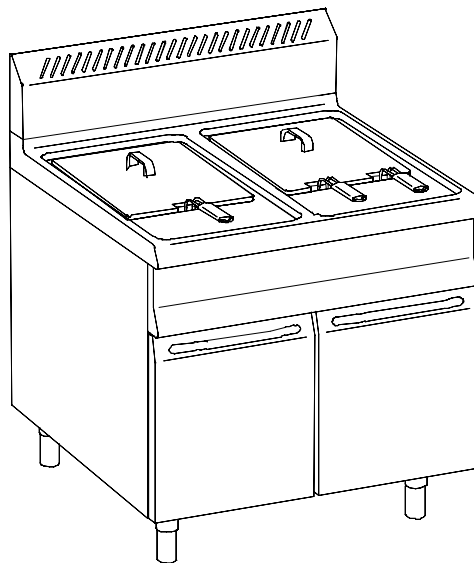

SERIE 909

FRIGGITRICE ELETTRICA SU V

ELECTRIC FRYE

ELEKTRO FRITEUSEN, SCHRANKU

FRITEUSES ELECTRIQUES, ARM

Mod.: CFE90220

	COD.	REV.	DESCRIZIONE	DESCRIPTION	BESCHREIBUNG
1	0101169		C Lampada arancione	Orange signal lamp	Kontrolleuchte orangefarbig
2	0108075		C Contattore tripolare 25A	Electromagnetic switch	Fernschalter
3	0101243		Maniglia coperchio	Cover handle	Deckelgriff
4	0108067		Coperchio friggitrice	Cover	Deckel
5	0101167		C Lampada verde	Green signal lamp	Kontrolleuchte grün
6	0108066		C Termostato sicurezza 3F - 225°C	Safety thermostat 3F - 225°C	Sicherheitsthermostat 3F - 225°C
7	0108051		Filtro vasca	Pan filter	Becken filter
8	0108078		Vasca raccogliolio	Oil collecting pan	Oilsammelbecken
9	0101792		Manopola "S" per commutatore 0-1-0-1	Knob "S" for changeover switch 0-1-0-1	Knebel "S" für Wahlschalter 0-1-0-1
9a	0101959		Manopola Ø65 per commutatore 0-1-0-1 completa di tappo	Knob Ø65 for changeover switch 0-1-0-1 with insert	Knebel Ø65 für Wahlschalter 0-1-0-1 Pfropfen
10	0101793		Manopola "S" per termostato 100°-180°C	Thermostat knob "S" 0°-180°C	Thermostatknebel "S" 0°-180°C
10a	0101960		Manopola Ø65 per termostato 0°-180°C completa di tappo	Thermostat knob Ø65 0°-180°C with insert	Thermostatknebel Ø65 0°-180°C mi
11	9203102	02	Porta cucine S.900N	Cabinet door	Schrantkur
11a	9204576	02	Porta armadio versione "1"	Cabinet door version 1	Schrantkur Ausführung 1
12	0108077		Chiusura magnetica piastrina	Magnetic lock	Magnetverschluss
13	0100324		Assieme piedino da 2" H=165	Foot 2" H=165	Fuss 2" H=165
14	0108008		C Interruttore 4x32A	Switch 4x32A	Schalter 4x32A
15	0108014		C Termostato 1F-95°-190°C	Thermostat 1F-95°-190°	Thermostat 1F-95°-190°
16	0108076		Filtro anti disturbo	Antijamming filter	Entstörungsfilter
17	0108028		Morsettiere arrivo linea	Junction box	Klemmbrett
18	0108059		C Microinterruttore	Micro switch	Microschalter
19	0108054		C Ghiera fissaggio mozzo rotante	Ring nut for rotating hub	Befestigungsring für Drehnabe
20	0108056		C Guarnizione Oring OR 159 FP75	"O" ring gasket	Oring Dichtung
21	0108055		C Guarnizione Oring OR4200 FP75	"O" ring gasket	Oring Dichtung
22	0108064		C Resistenza 15000W 230V	Heating element 15000W 230V	Heizung 15000W 230V
23	0108062		Rubinetto scarico olio	Oil drain tap	Fettablasshahn
24	9303217		Supporto cestini	Support for basket	Korbhalter
25	0101119		Retina cromata	Mesh	Netz
26	0101102		Cestino friggitrice 340x285x120h	Basket 340x285x120h	Korb 340x285x120h