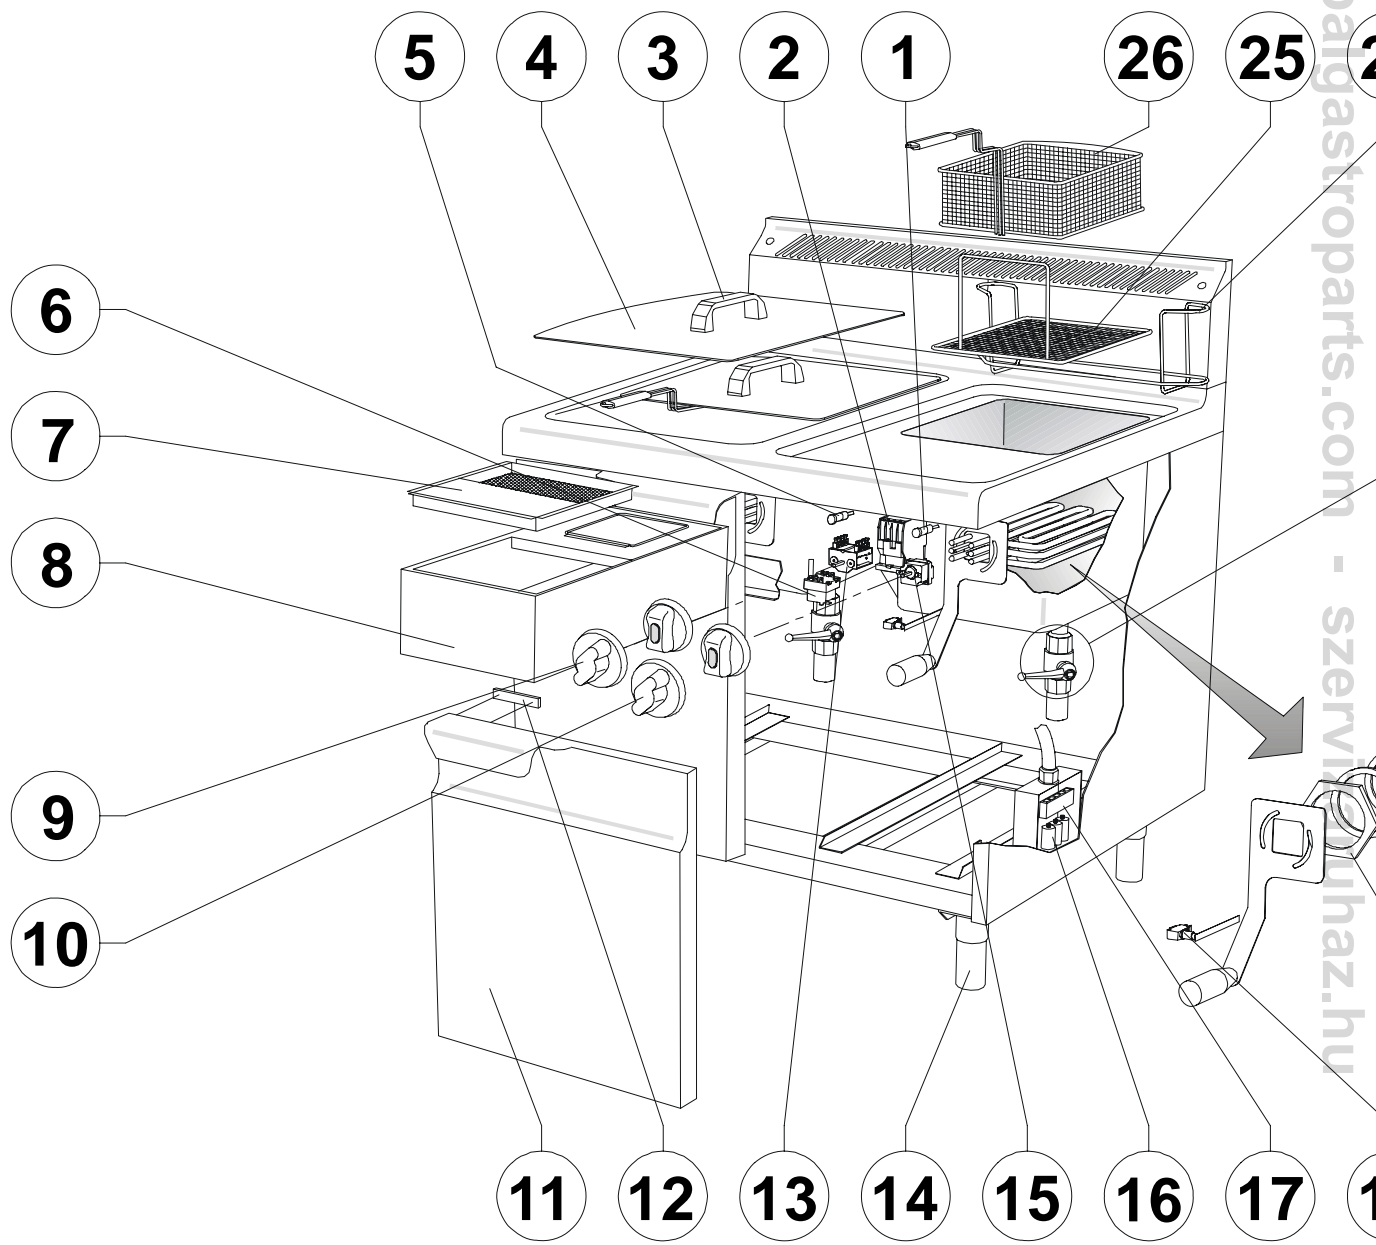

SERIE 909

FRIGGITRICE ELETTRICA SU V

ELECTRIC FRYE

ELEKTRO FRITEUSEN, SCHRANKU

FRITEUSES ELECTRIQUES, ARM

Mod.: CFE90220

	COD.	REV.	DESCRIZIONE	DESCRIPTION	BESCHREIBUNG
1	0101169		C Lampada arancione	Orange signal lamp	Kontrolleuchte orangefarbig
2	0108075		C Contattore tripolare 25A	Electromagnetic switch	Fernschalter
3	0101243		Maniglia coperchio	Cover handle	Deckelgriff
4	0108067		Coperchio friggitrice	Cover	Deckel
5	0101167		C Lampada verde	Green signal lamp	Kontrolleuchte grün
6	0108066		C Termostato sicurezza 3F - 225°C	Safety thermostat 3F - 225°C	Sicherheitsthermostat 3F - 225°C
7	0108051		Filtro vasca	Pan filter	Becken filter
8	0108078		Vasca raccogliolio	Oil collecting pan	Oilsammelbecken
9	0101792		Manopola "S" per commutatore 0-1-0-1	Knob "S" for changeover switch 0-1-0-1	Knebel "S" für Wahlschalter 0-1-0-1
9a	0101959		Manopola Ø65 per commutatore 0-1-0-1 completa di tappo	Knob Ø65 for changeover switch 0-1-0-1 with insert	Knebel Ø65 für Wahlschalter 0-1-0-1 Pfropfen
10	0101793		Manopola "S" per termostato 100°-180°C	Thermostat knob "S" 0°-180°C	Thermostatknebel "S" 0°-180°C
10a	0101960		Manopola Ø65 per termostato 0°-180°C completa di tappo	Thermostat knob Ø65 0°-180°C with insert	Thermostatknebel Ø65 0°-180°C mi
11	9203102	02	Porta cucine S.900N	Cabinet door	Schrantkur
11a	9204576	02	Porta armadio versione "1"	Cabinet door version 1	Schrantkur Ausführung 1
12	0108077		Chiusura magnetica piastrina	Magnetic lock	Magnetverschluss
13	0100324		Assieme piedino da 2" H=165	Foot 2" H=165	Fuss 2" H=165
14	0108008		C Interruttore 4x32A	Switch 4x32A	Schalter 4x32A
15	0108014		C Termostato 1F-95°-190°C	Thermostat 1F-95°-190°	Thermostat 1F-95°-190°
16	0108076		Filtro anti disturbo	Antijamming filter	Entstörungsfilter
17	0108028		Morsettiere arrivo linea	Junction box	Klemmbrett
18	0108059		C Microinterruttore	Micro switch	Microschalter
19	0108054		C Ghiera fissaggio mozzo rotante	Ring nut for rotating hub	Befestigungsring für Drehnabe
20	0108056		C Guarnizione Oring OR 159 FP75	"O" ring gasket	Oring Dichtung
21	0108055		C Guarnizione Oring OR4200 FP75	"O" ring gasket	Oring Dichtung
22	0108064		C Resistenza 15000W 230V	Heating element 15000W 230V	Heizung 15000W 230V
23	0108062		Rubinetto scarico olio	Oil drain tap	Fettablasshahn
24	9303217		Supporto cestini	Support for basket	Korbhalter
25	0101119		Retina cromata	Mesh	Netz
26	0101102		Cestino friggitrice 340x285x120h	Basket 340x285x120h	Korb 340x285x120h