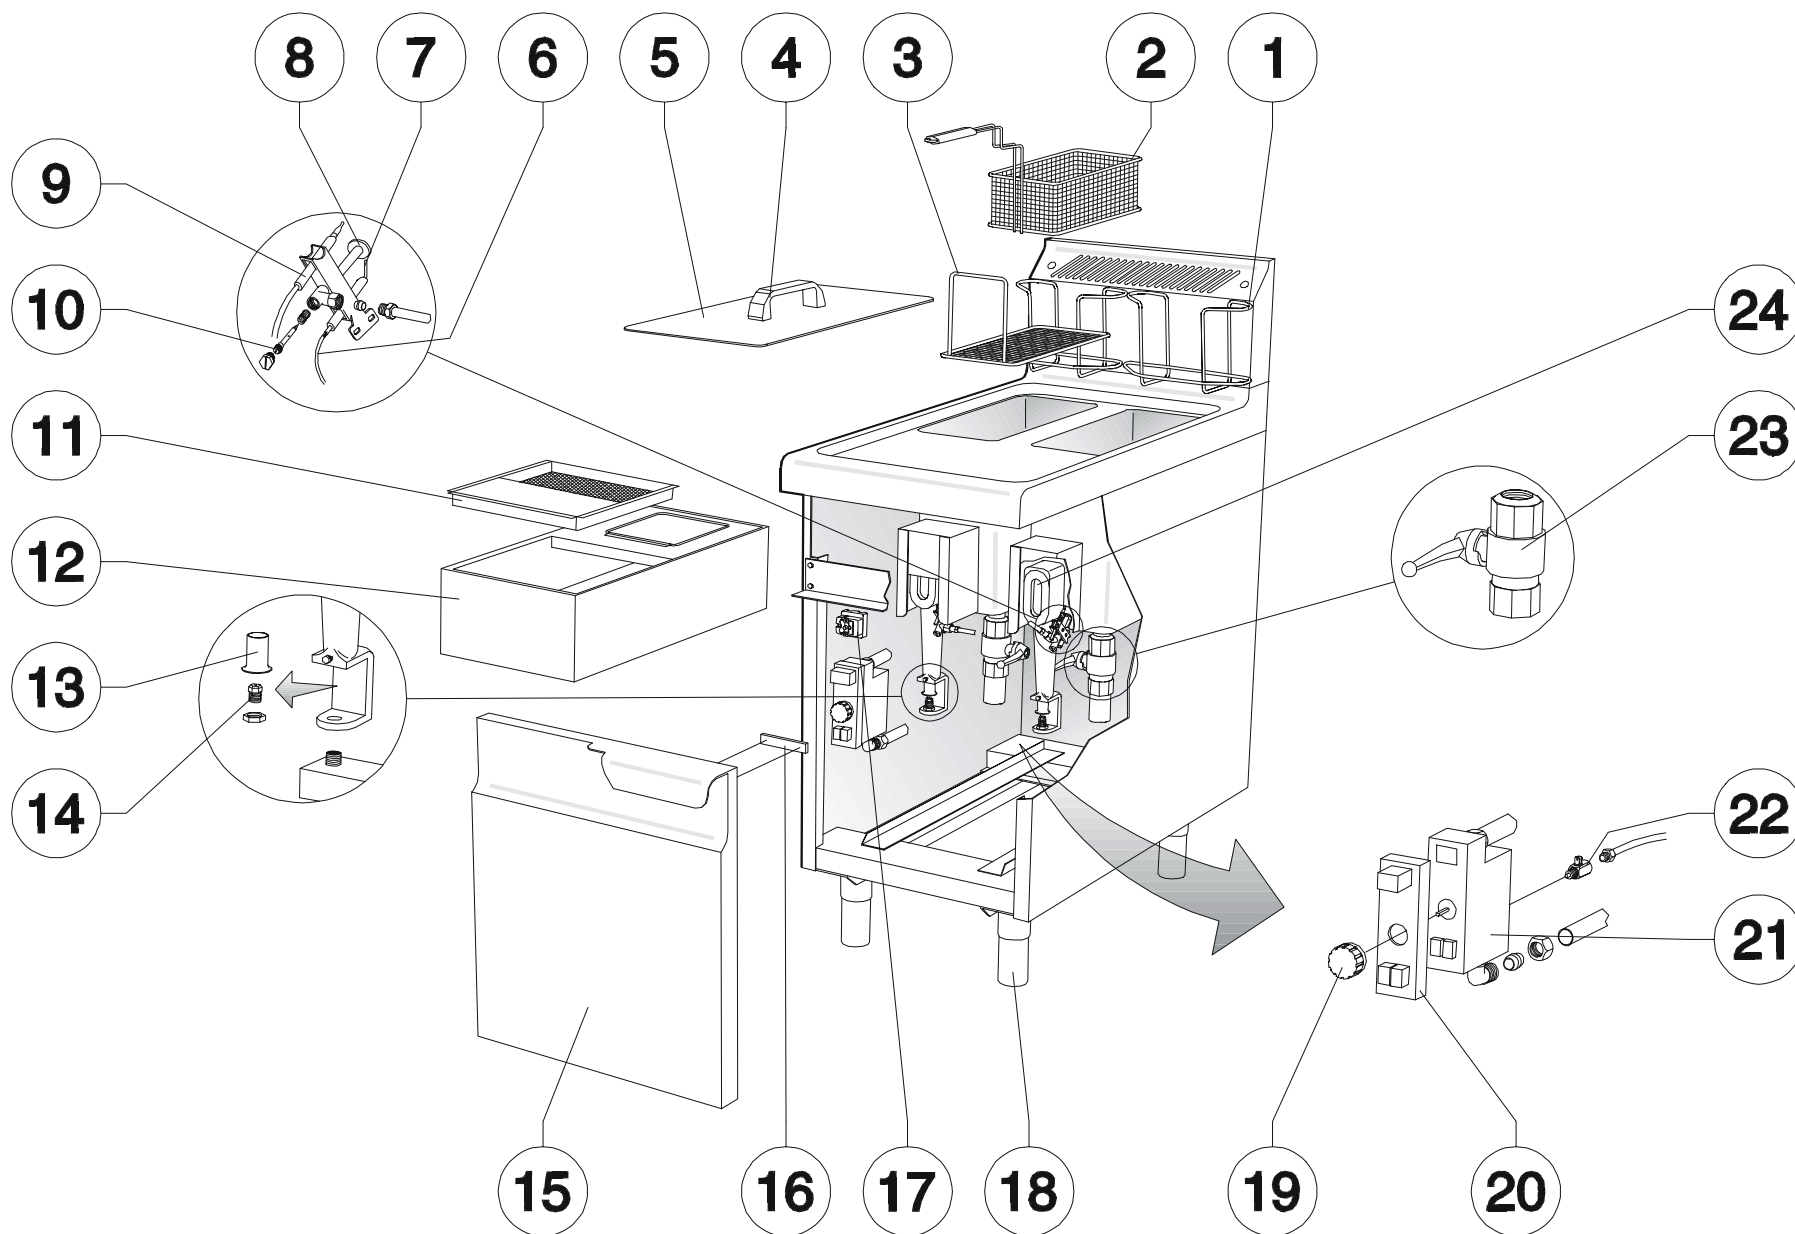

2 x 10 lt. cuve

Mod.: CFG90210 - FG92210

 <p>GROUP FOODSERVICE EQUIPMENT</p>	<p>COD. XES30915/F</p>	<p>PAG. 3/4</p>
<p>da matricola - from serial Nr.</p>	<p>a matricola - to serial Nr.</p>	

	COD.	REV.	DESCRIZIONE	DESCRIPTION	BESCHREIBUNG	DESCRIPTION
1	9303245		Supporto cestini	Support for basket	Korbhalter	Support panier
2	0101100		Cestino friggitrice 140x285x120h	Basket 140x285x120h	Korb 140x285x120h	Panier 140x285x120h
3	0101118		Retina cromata	Mesh	Netz	Grille
4	0101243		Maniglia coperchio	Cover handle	Deckelgriff	Poignée couvercle
5	LC128-00		Coperchio	Cover	Verschlusskappe	Couvercle
6	0100858	C	Cavo per accensione Sit L=600	Ignition cable Sit L=600	Kabel für zünder Sit L=600	Câble pour allumage Sit L=600
7	0100832	C	Candela d'accensione	Ignitor	Zündkerze	Bougie d'allumage
8	0100822	C	Bruciatore pilota	Pilot burner	Zündflammenbrenner	Brûleur pilote
9	0100809	C	Termocoppia	Thermocouple	Thermoelement	Thermocouple
10	(vedi tab.)		Ugello	Nozzle	Düse	Injecteur
11	0108051		Filtro olio per friggitrice	Filter	Filtre	Filtre
12	0108079		Vasca raccogliolio	Oil collecting pan	Oilsammelnbecken	Cuve rec. huile
13	0108036		Boccola aria primaria	Primary air bush	Luftschieber	Douille air primaire
14	(vedi tab.)		Ugello bruciatore	Nozzle	Düse	Injecteur
15	9203102	02	Porta cucine S.900N	Door	Tür	Porte
15a	9204576	02	Porta armadio cucine versione "1"	Door version 1	Tür Ausführung 1	Porte version 1
16	0108077		Chiusura magnetica	Magnetic lock	Magnetverschluss	Fermeture magnetique
17	0108038	C	Termostato sicurezza 3F-230°C	Safety thermostat 3F-230°C	Temperaturbegrenzer 3F-230°C	Thermostat de sécurité 3F-230°C
18	0100324		Assieme piedino da 2" H=165	Foot 2" H=165	Fuss 2" H=165	Pied 2" H=165
19	0100856		Manopola nera Sit per valvola gas	Minisit knob	Knebel Schwarz	Poignée noire
20	0100857	C	Accensione valvola minisit	Piezo ignitor	Piezozündung	Allumeur piezo
21	0108030	C	Corpo valvola minisit	Minisit valve	Minisit Gasarmatur	Soupape minisit
22	0100835	C	Giunto interrotto	Thermocouple extension	Thermoelement-Ausdehnung	Extension thermocouple
23	0108062		Rubinetto scarico olio	Oil drain tap	Fettablasshahn	Robinet vidange huile
24	0108045		Bruciatore sx	Left burner	Brenner Linke	Brûleur gauche