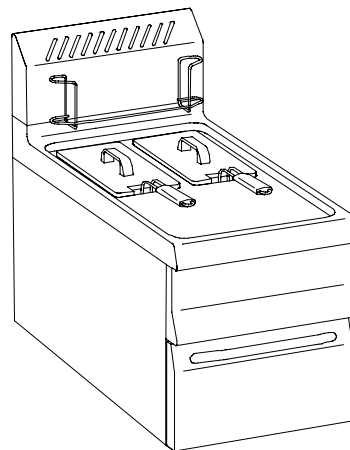

SERIE 909

FRIGGITRICE A GAS SU VANO ARM

GAS FRYE

GAS FRITEUSEN, SCHRANKU

FRITEUSES A GAZ, ARM

Mod.: CFG90210/S - FGY2210

	COD.	REV.	DESCRIZIONE	DESCRIPTION	BESCHREIBUNG
1	9303245		Supporto cestini	Support for basket	Korbhalter
2	0101100		Cestino friggitrice 140x285x120h	Basket 140x285x120h	Korb 140x285x120h
3	0101118		Retina cromata	Mesh	Netz
4	0101243		Maniglia coperchio	Cover handle	Deckelgriff
5	LC128-00		Coperchio	Cover	Verschlusskappe
6	0100858	C	Cavo per accensione Sit L=600	Ignition cable Sit L=600	Kabel für zünder Sit L=600
7	0100832	C	Candela d'accensione	Ignitor	Zündkerze
8	0100822	C	Bruciatore pilota	Pilot burner	Zündflammenbrenner
9	0100809	C	Termocoppia	Thermocouple	Thermoelement
10	(vedi tab.)		Ugello	Nozzle	Düse
11	0108051		Filtro olio per friggitrice	Filter	Filte
12	0108079		Vasca raccogliolio	Oil collecting pan	Oilsammelbecken
13	0108036		Boccola aria primaria	Primary air bush	Luftschieber
14	(vedi tab.)		Ugello bruciatore	Nozzle	Düse
15	9303594		Porta	Door	Tur
16	0108077		Chiusura magnetica	Magnetic lock	Magnetverschluss
17	0108038	C	Termostato sicurezza 3F-230°C	Safety thermostat 3F-230°C	Temperaturbegrenzer 3F-230°C
18	0100856		Manopola nera Sit per valvola gas	Minisit knob	Knebel Schwarz
19	0100857	C	Accensione valvola minisit	Piezo ignitor	Piezozündung
20	0108030	C	Corpo valvola minisit	Minisit valve	Minisit Gasarmatur
21	0100835	C	Giunto interrotto	Thermocouple extension	Thermoelement-Ausdehnung
22	0108062		Rubinetto scarico olio	Oil drain tap	Fettablasshahn
23	0108045		Bruciatore sx	Left burner	Brenner Linke

TIPO DI BRUCIATORE	GAS	NAZIONI CE EN 203 - 1	PRESSIONE DI ALIMENTAZIONE	COD. UGELLO Pos. 14	Ø 1/100	COD. UGELLO Pos. 10	Ø 1/100
Qn = 13 kW	G 20	AT-DK-ES-FI-IE-IT-PT-GB-SE-CH	20 mbar	0108070	170	0108069	35
		DE-BE-FR					
	G 25	NL-FR-BE	25 mbar	0108070	170		
		DE	20 mbar	0108071	190		
	G 30 G 31	BE-DK-ES-FI-FR-IE-GR-NO	28-30/37 mbar	0108031	110	0100829	20
		IT-NL-PT-GB-SE					
		DE-AT-CH	50 mbar	0108032	100		