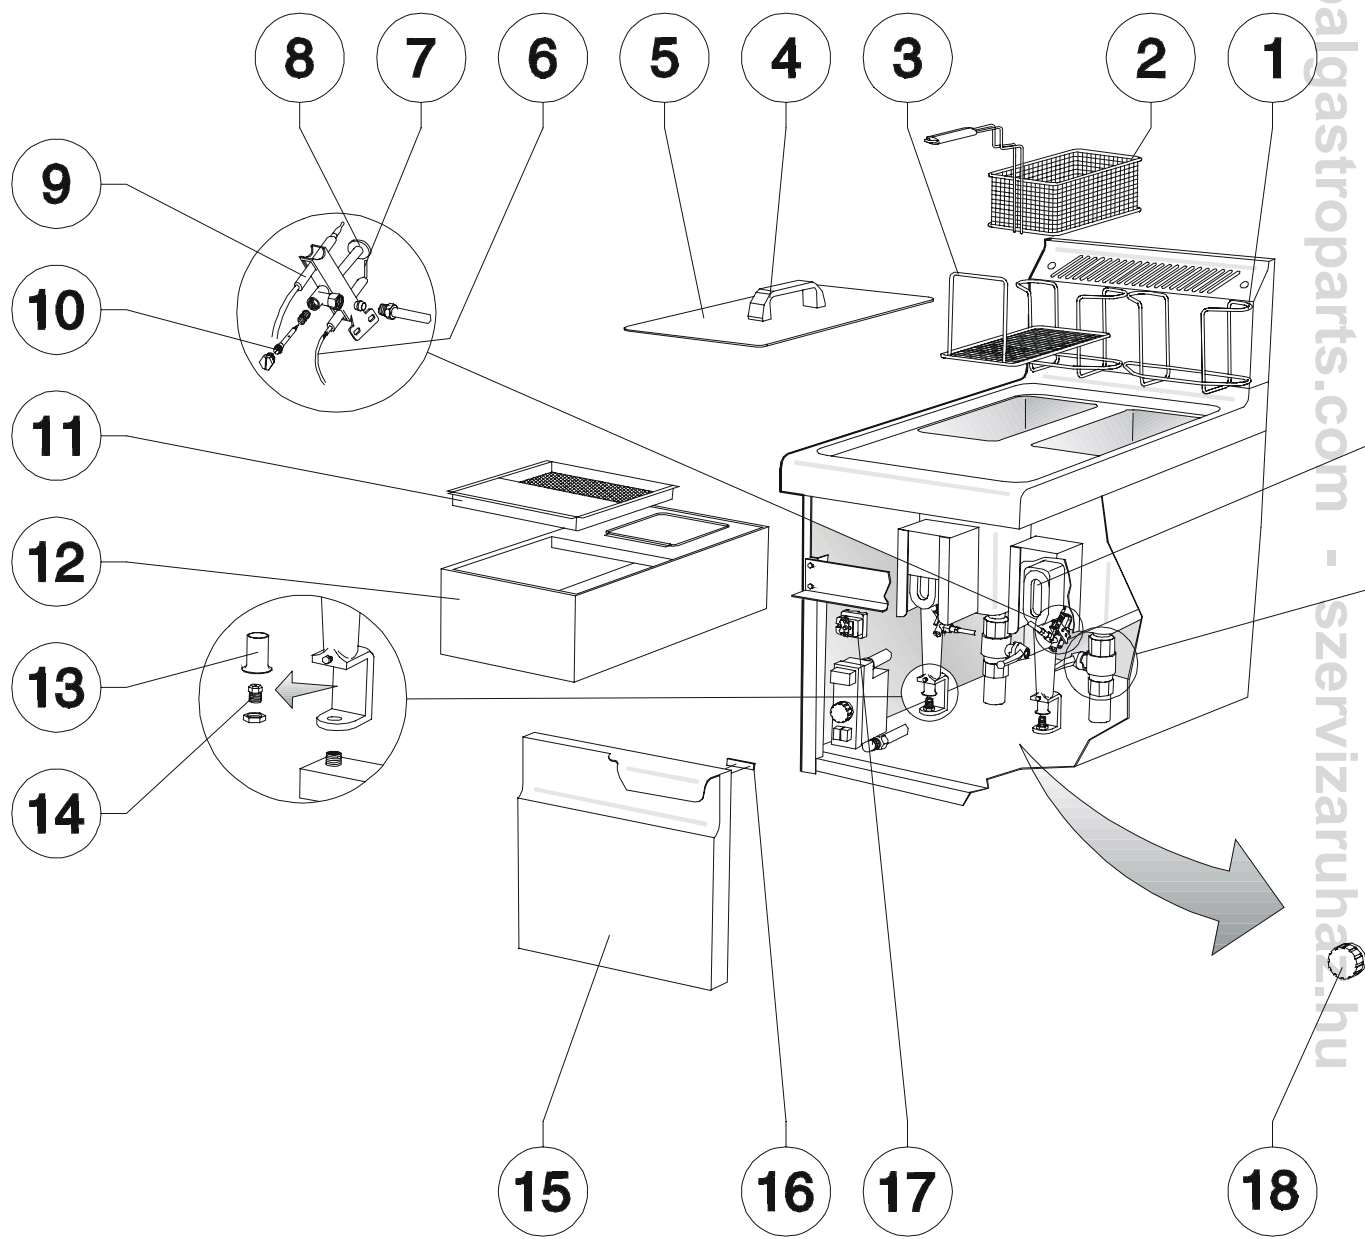

SERIE 909

FRIGGITRICE A GAS SU VANO ARM

GAS FRYE

GAS FRITEUSEN, SCHRANKU

FRITEUSES A GAZ, ARM

Mod.: CFG90210/S - FGY2210

	COD.	REV.	DESCRIZIONE	DESCRIPTION	BESCHREIBUNG
1	9303245		Supporto cestini	Support for basket	Korbhalter
2	0101100		Cestino friggitrice 140x285x120h	Basket 140x285x120h	Korb 140x285x120h
3	0101118		Retina cromata	Mesh	Netz
4	0101243		Maniglia coperchio	Cover handle	Deckelgriff
5	LC128-00		Coperchio	Cover	Verschlusskappe
6	0100858	C	Cavo per accensione Sit L=600	Ignition cable Sit L=600	Kabel für zünder Sit L=600
7	0100832	C	Candela d'accensione	Ignitor	Zündkerze
8	0100822	C	Bruciatore pilota	Pilot burner	Zündflammenbrenner
9	0100809	C	Termocoppia	Thermocouple	Thermoelement
10	(vedi tab.)		Ugello	Nozzle	Düse
11	0108051		Filtro olio per friggitrice	Filter	Filte
12	0108079		Vasca raccogliolio	Oil collecting pan	Oilsammelbecken
13	0108036		Boccola aria primaria	Primary air bush	Luftschieber
14	(vedi tab.)		Ugello bruciatore	Nozzle	Düse
15	9303594		Porta	Door	Tur
16	0108077		Chiusura magnetica	Magnetic lock	Magnetverschluss
17	0108038	C	Termostato sicurezza 3F-230°C	Safety thermostat 3F-230°C	Temperaturbegrenzer 3F-230°C
18	0100856		Manopola nera Sit per valvola gas	Minisit knob	Knebel Schwarz
19	0100857	C	Accensione valvola minisit	Piezo ignitor	Piezozündung
20	0108030	C	Corpo valvola minisit	Minisit valve	Minisit Gasarmatur
21	0100835	C	Giunto interrotto	Thermocouple extension	Thermoelement-Ausdehnung
22	0108062		Rubinetto scarico olio	Oil drain tap	Fettablasshahn
23	0108045		Bruciatore sx	Left burner	Brenner Linke

TIPO DI BRUCIATORE	GAS	NAZIONI CE EN 203 - 1	PRESSIONE DI ALIMENTAZIONE	COD. UGELLO Pos. 14	Ø 1/100	COD. UGELLO Pos. 10	Ø 1/100
Qn = 13 kW	G 20	AT-DK-ES-FI-IE-IT-PT-GB-SE-CH	20 mbar	0108070	170	0108069	35
		DE-BE-FR					
	G 25	NL-FR-BE	25 mbar	0108070	170		
		DE	20 mbar	0108071	190		
	G 30 G 31	BE-DK-ES-FI-FR-IE-GR-NO	28-30/37 mbar	0108031	110	0100829	20
		IT-NL-PT-GB-SE					
		DE-AT-CH	50 mbar	0108032	100		