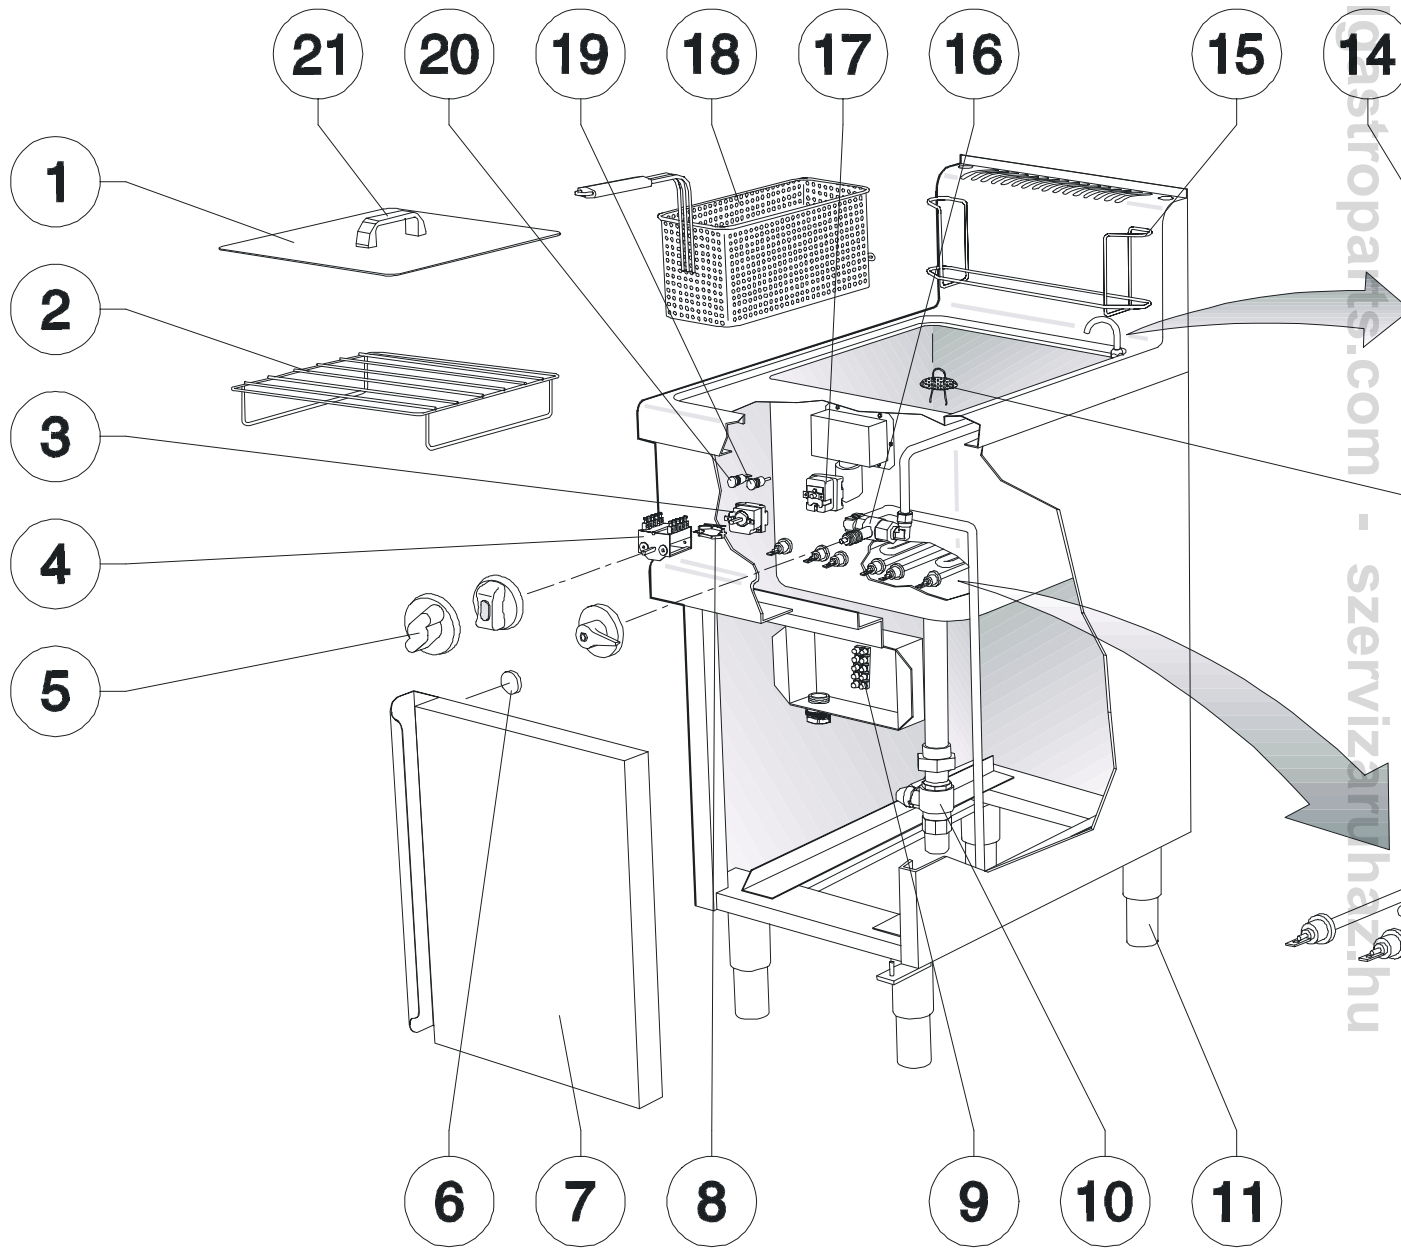

# SERIE 700

---

CUOCIPANNA  
ELECTRIC  
ELEKTRO  
CUISEURS A PAT

---

CUISEURS A PAT

Mod.: CNE72130 - DE72125

|    | <b>COD.</b> | <b>REV.</b> | <b>DESCRIZIONE</b>                                 | <b>DESCRIPTION</b>                         | <b>BESCHREIBUNG</b>               |
|----|-------------|-------------|--|--|-----------------------------------|
| 1  | LC226-00    |             | Coperchio vasca                                    | Pan lid                                    | Kesseldeckel                      |
| 2  | 0108128     |             | Griglia falsofondo vasca                           | False bottom griddle for pan               | Siebbodengitter für Kessel        |
| 3  | 0108112     | C           | Termostato di lavoro 32-110°C                      | Thermostat 32-110°C                        | Thermostat 32-110°C               |
| 4  | 0108026     | C           | Interruttore 4x16A coassiale                       | Switch 4x16A                               | Hauptschalter 4x16A               |
| 5  | 0101791     |             | Manopola "S" per termostato 30-110°C               | Thermostatknob "S" 30°-110°C with insert   | Thermostatknebel "S" 30°-110°C n  |
| 5a | 0101958     |             | Manop. Ø 65 per termos. 30-110°C completa di tappo | Thermostatknob Ø 65 30°-110°C with insert  | Thermostatknebel Ø 65 30°-110°C   |
| 6  | 0100387     |             | Chiusura magnetica                                 | Magnetic lock                              | Magnetverschluss                  |
| 7  | LB385-00    |             | Ass. portina                                       | Cabinet door                               | Schranktür                        |
| 7a | LB968-00    |             | Ass. portina cucine versione "1"-2"                | Cabinet door version 1-2                   | Schranktür Ausführung 1-2         |
| 8  | 0101378     |             | Staffa Ego   | Bracket                                    | Stütze                            |
| 9  | 0108027     |             | Morsettiera  | Junction block                             | Klemmkasten                       |
| 10 | 0108062     |             | Rubinetto scarico                                  | Drain tap                                  | Ablasshahn                        |
| 11 | 0100323     |             | Ass. piedino da 1" 3/4 H=165                       | Foot 1" 3/4 H=165                          | Fuss 1" 3/4 H=165                 |
| 12 | 0108111     | C           | Resistenza 1840W 230V                              | Heating element 1840W 230V                 | Heizung 1840W 230V                |
| 13 | 0108125     |             | Filtro scarico vasca                               | Water drain filter                         | Wasserablassfilter                |
| 14 | 0108103     |             | Tubo scarico acqua                                 | Water drain pipe                           | Wasserablassrohr                  |
| 15 | 9303216     |             | Supp. cestini inox 1/2 M.                          | Support for stainless steel baskets 1/2 M. | inoxkorbhalter 1/2 M.             |
| 16 | 0100540     |             | Rubinetto carico acqua 3F 150°C                    | Water inlet tap 3F 150°C                   | Wasserzulaufhahn 3F 150°C         |
| 17 | 0108113     | C           | Termostato di sicurezza                            | Safety thermostat                          | Sicherheitsthermostat             |
| 18 | 0101122     |             | Cesto per cuocipasta S.700/900                     | Basket for pasta cookers S. 700/900        | Korb für Nudelkocher S. 700/900   |
| 19 | 0101167     | C           | Lampada 380 V arancione                            | Orange signal lamp 380V                    | Kontrolleuchte orangenfarbig 380  |
| 20 | 0101169     | C           | Lampada 380 V verde                                | Green signal lamp 380V                     | Kontrolleuchte grünenfarbig 380 V |
| 21 | 0101243     |             | Maniglia   | Handle                                     | Griff                             |