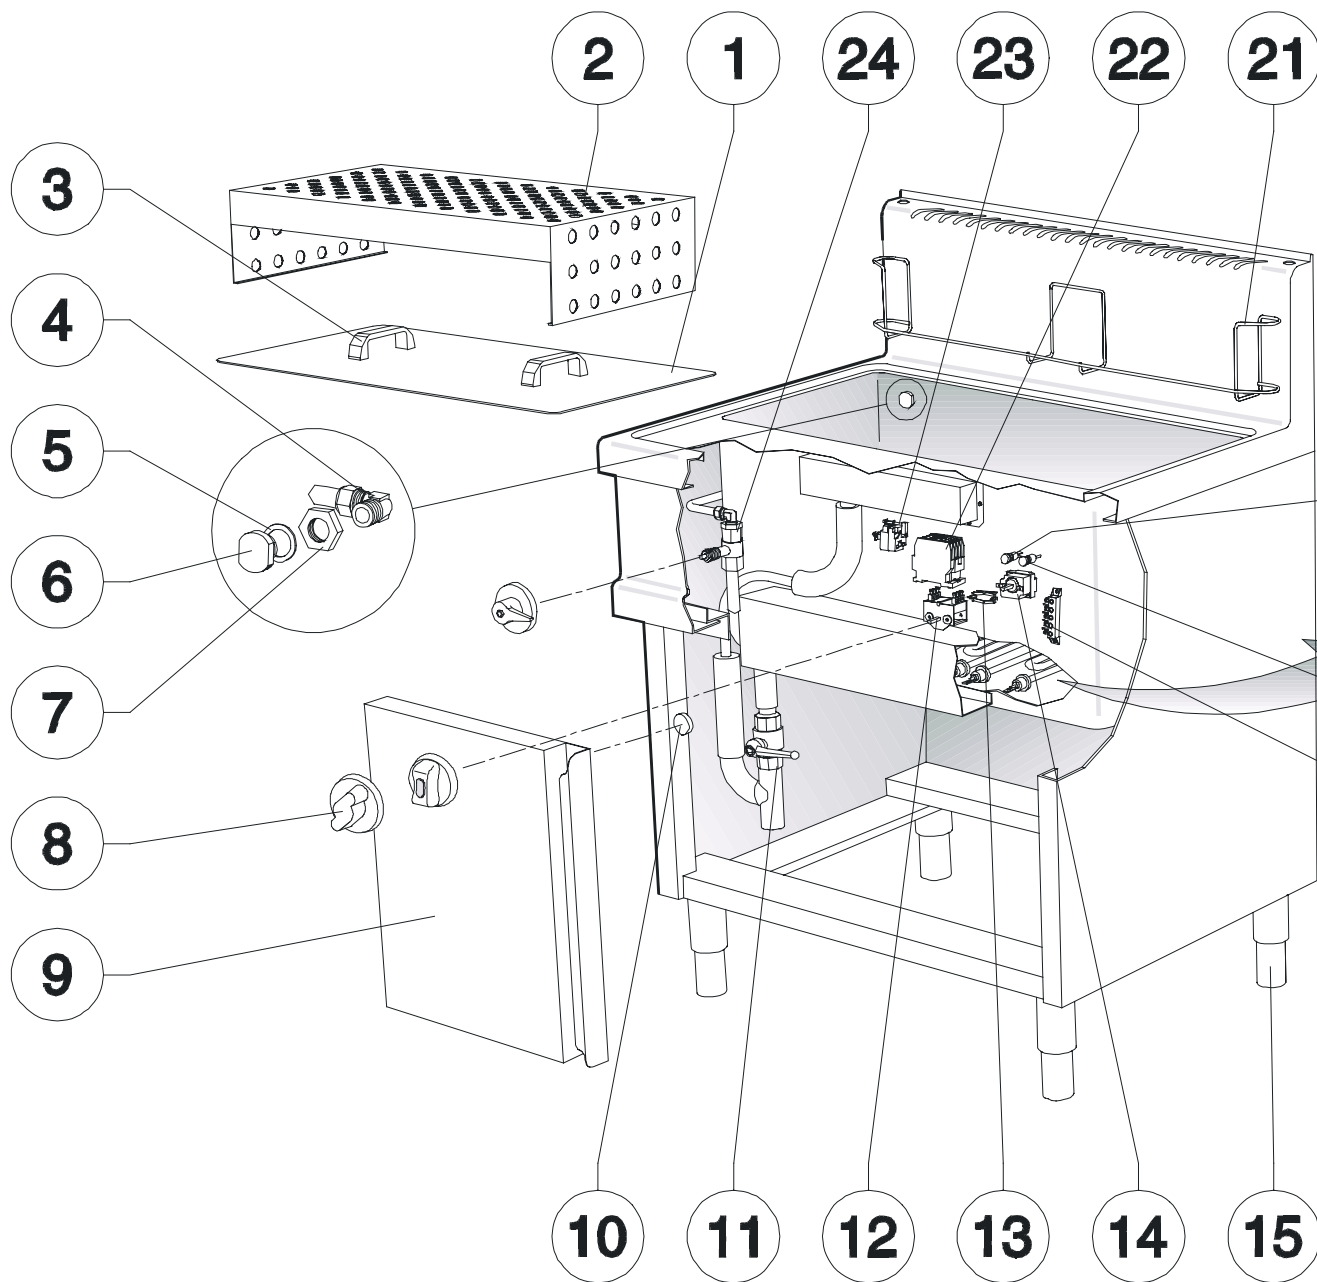

# SERIE 700

CUOCIPAN  
ELECTRIC  
ELEKTRO  
CUISEURS A PAT

Mod.: CNE72160 - DE74170

	<b>COD.</b>	<b>REV.</b>	<b>DESCRIZIONE</b>	<b>DESCRIPTION</b>	<b>BESCHREIBUNG</b>
<b>1</b>	9203848	01	Coperchio vasca	Pan lid	Kesseldeckel
<b>2</b>	LB519-00		Falsofondo per vasca	False bottom for tank	Siebboden
<b>3</b>	0101243		Maniglia	Handle	Griff
<b>4</b>	0100768		Raccordo a gomito	Elbow connection	Winkelstück
<b>5</b>	0100518		Guarnizione	Washer	Dichtung
<b>6</b>	0100495		Ugello carico acqua	Water inlet nozzle	Wasserzulaufdüse
<b>7</b>	0101442		Dado	Nut	Mutter
<b>8</b>	0101797		Manopola "S" per termostato 30°-90°C	Termostatknob "S" 30° 90°C	Thermostatknebel "S" 30°-90°C
<b>8a</b>	0101962		Manop. Ø 65 per termos. 30° 90°C completa di tappo	Termostatknob Ø 65 30°-90°C with insert	Thermostatknebel Ø 65 30°-90°C
<b>9</b>	LB385-00		Ass. portina	Cabinet door	Schrantür
<b>9a</b>	LB968-00		Ass. portina armad. cucine versione "1"-2"	Cabinet door version 1-2	Schrantür Ausführung 1-2
<b>10</b>	0100387		Chiusura magnetica	Magnetic lock	Magnetverschluss
<b>11</b>	0100590		Valvola sfera da 1"	Ball cock 1"	Kugelventil 1"
<b>12</b>	0101379	C	Commutatore	Changeover switch	Wahlschalter
<b>13</b>	0101378		Staffa EGO	EGO bracket	Stütze EGO
<b>14</b>	0101383	C	Termostato 30°/110°C	Thermostat 30°/110°C	Thermostat 30°/110°C
<b>15</b>	0100323	02	Ass. Piedino da 1" 3/4 H=165	Foot 1" 3/4 H=165	Fuss 1" 3/4 H=165
<b>16</b>	0101255		Morsettiera 5F+terra	Junction block	Klemmkasten
<b>17</b>	0101167	C	Lampada 380 V arancione	Orange signal lamp 380V	Kontrolleuchte orangefarbig 380
<b>18</b>	0108111	C	Resistenza	Heating element	Heizung
<b>19</b>	0101169	C	Lampada 380 V verde	Green signal lamp 380V	Kontrolleuchte grünfarbig 380 V
<b>20</b>	0101122		Cesto per cuocipasta S.700/900	Basket for pasta cookers S. 700/900	Korb für Nudelkocher S. 700/900
<b>21</b>	9303218		Supp. cestini inox 1/1 M.	Support for stainless steel baskets 1/1 M.	inoxkorhalter 1/1 M.
<b>22</b>	0101330	C	Teleruttore	Electromagnetic switch	Fernschalter
<b>23</b>	0101394	C	Termostato di sicurezza 140°C	Safety thermostat 140°C	Sicherheitsthermostat 140°C
<b>24</b>	0100540		Rubinetto carico acqua	Water inlet tap	Wasserzulaufhahn