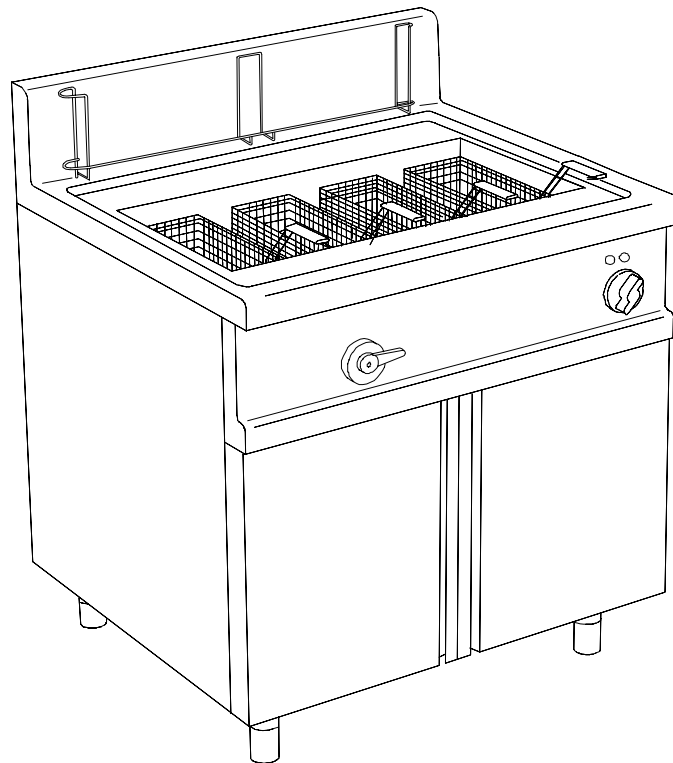

# SERIE 700

CUOCIPAN  
ELECTRIC  
ELEKTRO  
CUISEURS A PAT

Mod.: CNE72160 - DE74170

	<b>COD.</b>	<b>REV.</b>	<b>DESCRIZIONE</b>	<b>DESCRIPTION</b>	<b>BESCHREIBUNG</b>
<b>1</b>	9203848	01	Coperchio vasca	Pan lid	Kesseldeckel
<b>2</b>	LB519-00		Falsofondo per vasca	False bottom for tank	Siebboden
<b>3</b>	0101243		Maniglia	Handle	Griff
<b>4</b>	0100768		Raccordo a gomito	Elbow connection	Winkelstück
<b>5</b>	0100518		Guarnizione	Washer	Dichtung
<b>6</b>	0100495		Ugello carico acqua	Water inlet nozzle	Wasserzulaufdüse
<b>7</b>	0101442		Dado	Nut	Mutter
<b>8</b>	0101797		Manopola "S" per termostato 30°-90°C	Termostatknob "S" 30° 90°C	Thermostatknebel "S" 30°-90°C
<b>8a</b>	0101962		Manop. Ø 65 per termos. 30° 90°C completa di tappo	Termostatknob Ø 65 30°-90°C with insert	Thermostatknebel Ø 65 30°-90°C
<b>9</b>	LB385-00		Ass. portina	Cabinet door	Schrantür
<b>9a</b>	LB968-00		Ass. portina armad. cucine versione "1"-2"	Cabinet door version 1-2	Schrantür Ausführung 1-2
<b>10</b>	0100387		Chiusura magnetica	Magnetic lock	Magnetverschluss
<b>11</b>	0100590		Valvola sfera da 1"	Ball cock 1"	Kugelventil 1"
<b>12</b>	0101379	C	Commutatore	Changeover switch	Wahlschalter
<b>13</b>	0101378		Staffa EGO	EGO bracket	Stütze EGO
<b>14</b>	0101383	C	Termostato 30°/110°C	Thermostat 30°/110°C	Thermostat 30°/110°C
<b>15</b>	0100323	02	Ass. Piedino da 1" 3/4 H=165	Foot 1" 3/4 H=165	Fuss 1" 3/4 H=165
<b>16</b>	0101255		Morsettiera 5F+terra	Junction block	Klemmkasten
<b>17</b>	0101167	C	Lampada 380 V arancione	Orange signal lamp 380V	Kontrolleuchte orangefarbig 380
<b>18</b>	0108111	C	Resistenza	Heating element	Heizung
<b>19</b>	0101169	C	Lampada 380 V verde	Green signal lamp 380V	Kontrolleuchte grünfarbig 380 V
<b>20</b>	0101122		Cesto per cuocipasta S.700/900	Basket for pasta cookers S. 700/900	Korb für Nudelkocher S. 700/900
<b>21</b>	9303218		Supp. cestini inox 1/1 M.	Support for stainless steel baskets 1/1 M.	inoxkorhalter 1/1 M.
<b>22</b>	0101330	C	Teleruttore	Electromagnetic switch	Fernschalter
<b>23</b>	0101394	C	Termostato di sicurezza 140°C	Safety thermostat 140°C	Sicherheitsthermostat 140°C
<b>24</b>	0100540		Rubinetto carico acqua	Water inlet tap	Wasserzulaufhahn