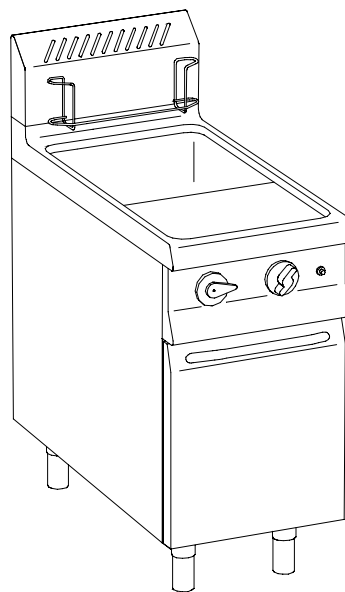

SERIE 909

CUOCIPASTA ELETTRICO, SU V

ELECTRIC PASTA-COOKI

ELEKTRO NUDELKOCHER, SCHRANKU

CUISEURS A PATES ELECTRIQUES, ARM

Mod.: CNE90140 - DE92140

	COD.	REV.	DESCRIZIONE	DESCRIPTION	BESCHREIBUNG
1	0101243		Maniglia	Handle	Griff
2	9203340		Coperchio vasca	Pan lid	Kesseldeckel
3	0108125		Filtro scarico acqua	Water drain filter	Wasserablassfi
4	0100495		Ugello carico acqua	Water inlet nozzle	Wasserzulaufdüse
5	0100518		Guarnizione	Washer	Dichtung
6	0101442		Dado	Nut	Mutter
7	0100684		Portagomma a gomito	Elbow rubber tube support	Gummihalter
8	0101791		Manopola "S" per termostato 30-110°C	"S" thermostat knob 30-110°C	Bedienungsknebel "S" für Thermostat
8a	0101958		Manopola Ø65 per termostato 30°-110°C completa di tappo	Thermostat knob Ø65 30°-110°C with insert	Thermostatknobel Ø65 30°-110°C m
9	9203102	02	Portina	Cabinet door	Schranktür
9a	9204576	02	Portina cucine versione "1"	Cabinet door version 1	Schrancktür Ausführung 1
10	0100384		Chiusura magnetica	Magnetic lock	Magnetverschluss
11	0100605		Valvola sfera da 1"	Ball cock 1"	Kugelventil 1"
12	0101379	C	Commutatore	Changeover switch	Wahlschalter
13	0100324		Assieme piedino da 2" H=165	Foot 2" H=165	Fuss 2" H=165
14	0100684		Portagomma a gomito	Elbow rubber tube support	Gummihalter
15	0100540		Rubinetto carico acqua	Water inlet tap	Wasserzulaufhahn
16	0100769		Riduzione filettata 3/8 - 1/2"	Threaded reduction 3/8 - 1/2"	Nippel 3/8 - 1/2"
17	0100768		Raccordo a gomito	Elbow connection	Winkelstück
18	0108110	C	Resistenza 3000W – 240V	Heating element 3000W – 240V	Heizung 3000W – 240V
19	0101255		Morsettiera 5F+terra	Junction block	Klemmkasten
20	0101378		Staffa	Bracket	Stütze
21	0108112	C	Termostato esercizio 3F 32° - 110°C	Thermostat 3F 32° - 110°C	Thermostat 3F32° - 110°C
22	0101125		Cesto per cuocipasta 1/3	Basket for pasta cookers 1/3	Korb für Nudelkocher 1/3
23	0101122		Cesto per cuocipasta S.700/900	Basket for pasta cookers S. 700/900	Korb für Nudelkocher S. 700/900
24	9303216		Supporto cestino	Support for basket	Korbhalter
25	0101167	C	Lampada 380V arancione	Orange signal lamp 380V	Kontrolleuchte orangenfarbig 380V
26	0101169	C	Lampada 380V verde	Green signal lamp 380V	Kontrolleuchte grünfarbig 380V
27	0108113	C	Termostato di sicurezza	Safety thermostat	Sicherheitsthermostat
28	0108127		Falsofondo per cuocipasta	False bottom for pasta-cooker	Siebboden für nudelkocher