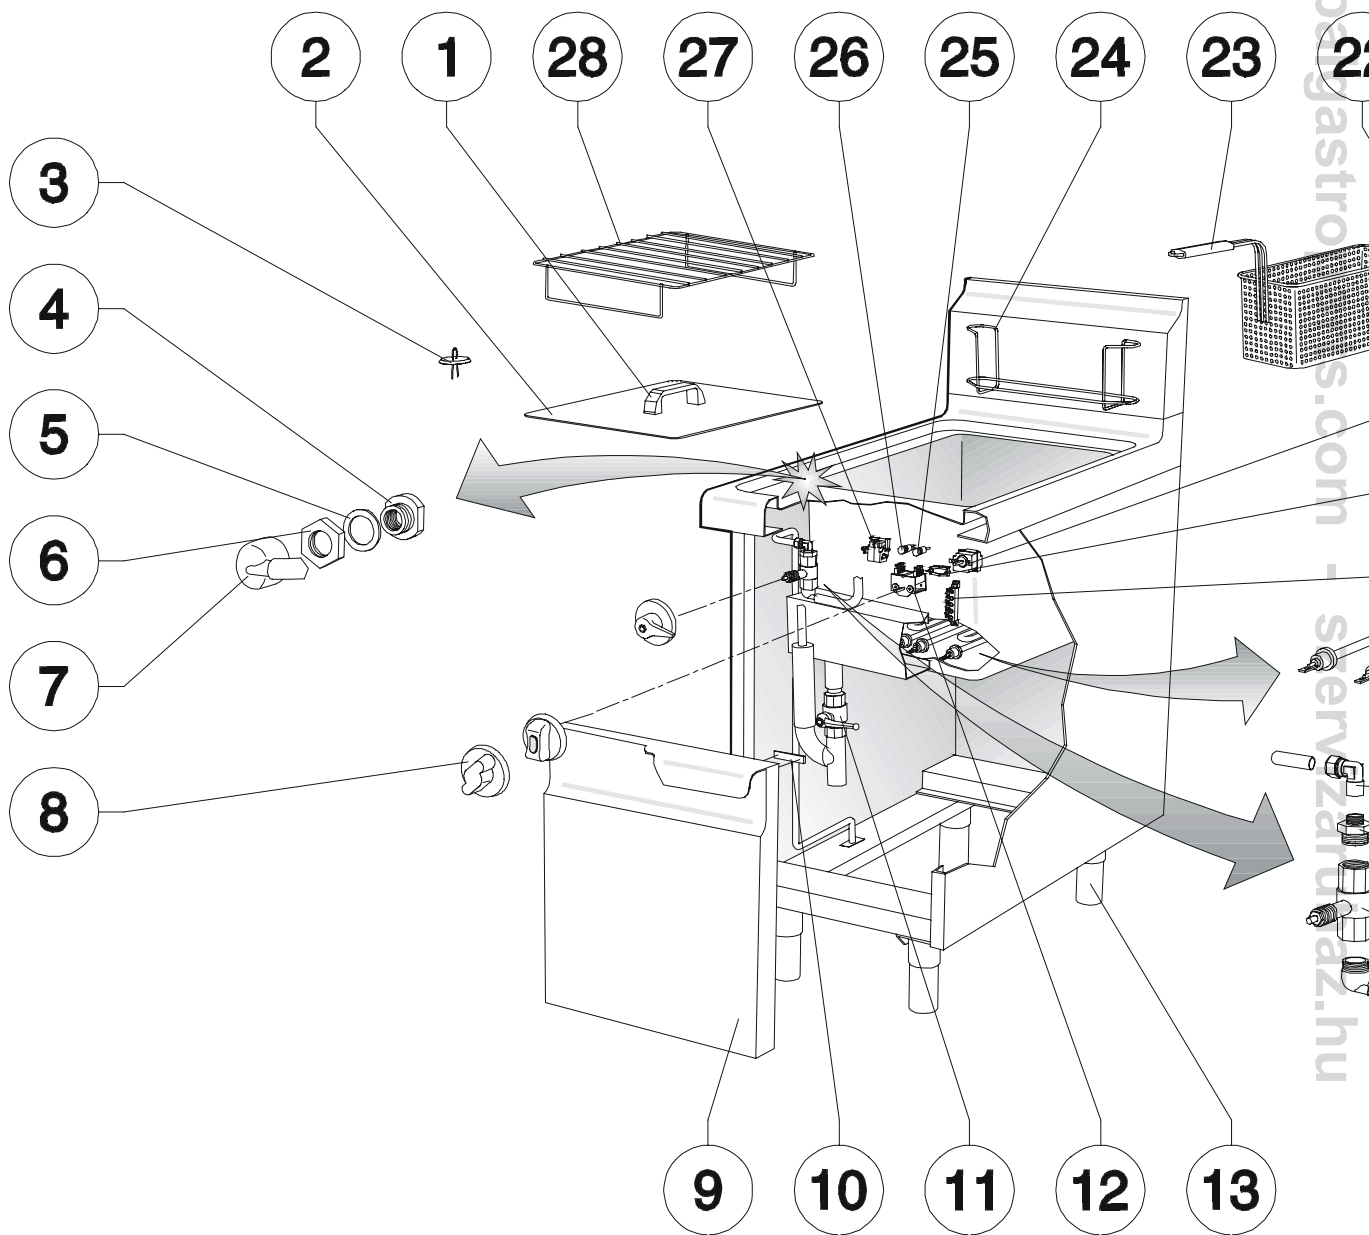

SERIE 909

CUOCIPASTA ELETTRICO, SU V

ELECTRIC PASTA-COOKI

ELEKTRO NUDELKOCHER, SCHRANKU

CUISEURS A PATES ELECTRIQUES, ARM

Mod.: CNE90140 - DE92140

	COD.	REV.	DESCRIZIONE	DESCRIPTION	BESCHREIBUNG
1	0101243		Maniglia	Handle	Griff
2	9203340		Coperchio vasca	Pan lid	Kesseldeckel
3	0108125		Filtro scarico acqua	Water drain filter	Wasserablassfi
4	0100495		Ugello carico acqua	Water inlet nozzle	Wasserzulaufdüse
5	0100518		Guarnizione	Washer	Dichtung
6	0101442		Dado	Nut	Mutter
7	0100684		Portagomma a gomito	Elbow rubber tube support	Gummihalter
8	0101791		Manopola "S" per termostato 30-110°C	"S" thermostat knob 30-110°C	Bedienungsknebel "S" für Thermostat
8a	0101958		Manopola Ø65 per termostato 30°-110°C completa di tappo	Thermostat knob Ø65 30°-110°C with insert	Thermostatknobel Ø65 30°-110°C m
9	9203102	02	Portina	Cabinet door	Schranktür
9a	9204576	02	Portina cucine versione "1"	Cabinet door version 1	Schrancktür Ausführung 1
10	0100384		Chiusura magnetica	Magnetic lock	Magnetverschluss
11	0100605		Valvola sfera da 1"	Ball cock 1"	Kugelventil 1"
12	0101379	C	Commutatore	Changeover switch	Wahlschalter
13	0100324		Assieme piedino da 2" H=165	Foot 2" H=165	Fuss 2" H=165
14	0100684		Portagomma a gomito	Elbow rubber tube support	Gummihalter
15	0100540		Rubinetto carico acqua	Water inlet tap	Wasserzulaufhahn
16	0100769		Riduzione filettata 3/8 - 1/2"	Threaded reduction 3/8 - 1/2"	Nippel 3/8 - 1/2"
17	0100768		Raccordo a gomito	Elbow connection	Winkelstück
18	0108110	C	Resistenza 3000W – 240V	Heating element 3000W – 240V	Heizung 3000W – 240V
19	0101255		Morsettiera 5F+terra	Junction block	Klemmkasten
20	0101378		Staffa	Bracket	Stütze
21	0108112	C	Termostato esercizio 3F 32° - 110°C	Thermostat 3F 32° - 110°C	Thermostat 3F32° - 110°C
22	0101125		Cesto per cuocipasta 1/3	Basket for pasta cookers 1/3	Korb für Nudelkocher 1/3
23	0101122		Cesto per cuocipasta S.700/900	Basket for pasta cookers S. 700/900	Korb für Nudelkocher S. 700/900
24	9303216		Supporto cestino	Support for basket	Korbhalter
25	0101167	C	Lampada 380V arancione	Orange signal lamp 380V	Kontrolleuchte orangenfarbig 380V
26	0101169	C	Lampada 380V verde	Green signal lamp 380V	Kontrolleuchte grünfarbig 380V
27	0108113	C	Termostato di sicurezza	Safety thermostat	Sicherheitsthermostat
28	0108127		Falsofondo per cuocipasta	False bottom for pasta-cooker	Siebboden für nudelkocher