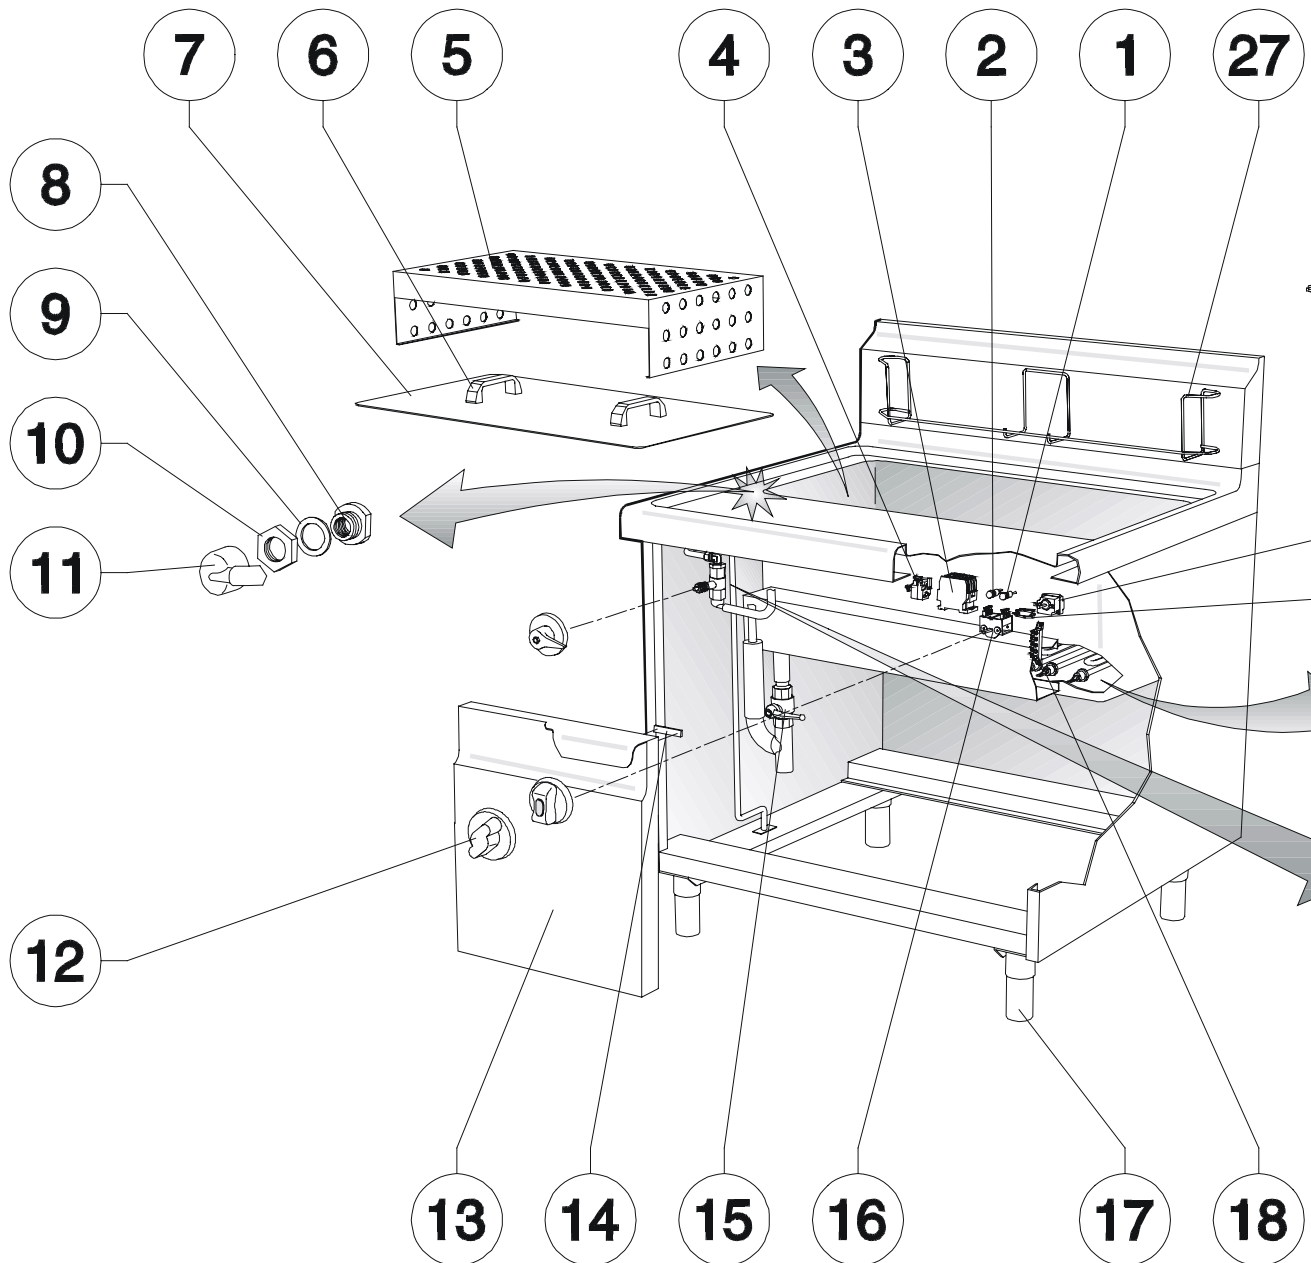

# SERIE 909

---

CUOCIPASTA ELETTRICO, SU V

ELECTRIC PASTA-COOKI

ELEKTRO NUDELKOCHER, SCHRANKU

CUISEURS A PATES ELECTRIQUES, ARM

Mod.: CNE90160 - DE94170

	<b>COD.</b>	<b>REV.</b>	<b>DESCRIZIONE</b>	<b>DESCRIPTION</b>	<b>BESCHREIBUNG</b>
1	0101167		C Lampada 380V arancione	Orange signal lamp 380V	Kontrolleuchte orangefarbig 380V
2	0101169		C Lampada 380V verde	Green signal lamp 380V	Kontrolleuchte grünfarbig 380V
3	0101330		C Teleruttore	Electromagnetic switch	Fernschalter
4	0102493		C Termostato di sicurezza	Safety thermostat	Sicherheitsthermostat
5	LB519-00		Falsobordo per cuocipasta	False bottom for pasta-cooker	Siebboden für Nudelkocher
6	0101243		Maniglia	Handle	Griff
7	9203341	01	Coperchio vasca	Pan lid	Kesseldeckel
8	0100495		Ugello carico acqua	Water inlet nozzle	Wasserzulaufdüse
9	0100518		Guarnizione	Washer	Dichtung
10	0101442		Dado	Nut	Mutter
11	0100684		Portagomma a gomito	Elbow rubber tube support	Gummihalter
12	0101791		Manopola "S" per termostato 30-110°C	"S" thermostat knob 30-110°C	Bedienungsknebel "S" für Thermost
12a	0101958		Manopola Ø65 per termostato 30°-110°C completa di tappo	Thermostat knob Ø65 30°-110°C with insert	Thermostatknobel Ø65 30°-110°C m
13	9203102	02	Portina	Cabinet door	Schranktür
13a	9204576	02	Portina cucine versione "1"	Cabinet door version 1	Schranktür Ausführung 1
14	0100384		Chiusura magnetica	Magnetic lock	Magnetverschluss
15	0100605		Valvola sfera da 1"	Ball cock 1"	Kugelventil 1"
16	0101379		C Commutatore	Changeover switch	Wahlschalter
17	0100324		Assieme piedino da 2" H=165	Foot 2" H=165	Fuss 2" H=165
18	0101255		Morsettiera 5F+terra	Junction block	Klemmkasten
19	0100684		Portagomma a gomito	Elbow rubber tube support	Gummihalter
20	0100540		Rubinetto carico acqua	Water inlet tap	Wasserzulaufhahn
21	0100769		Riduzione filettata	Threaded reduction	Nippel
22	0100768		Raccordo a gomito	Elbow connection	Winkelstück
23	0108111		C Resistenza 1680W – 220V	Heating element 1680W – 220V	Heizung 1680W – 220V
24	0101378		Staffa	Bracket	Stütze
25	0102492		C Termostato di lavoro	Thermostat	Thermostat
26	0101122		Cesto per cuocipasta S.700/900	Basket for pasta cookers S.700/900	Korb für Nudelkocher S.700/900
27	9303218		Supporto cestini	Support for baskets	Korbhalter