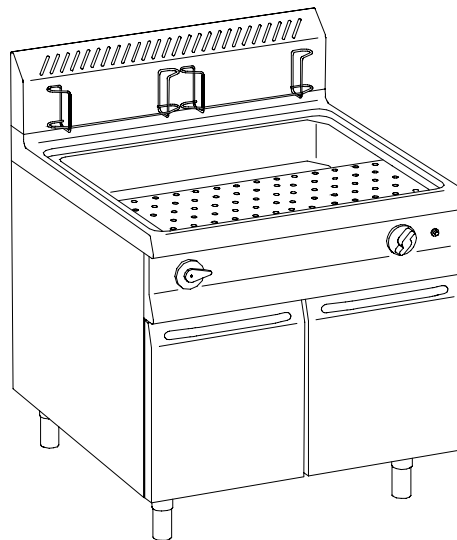

# SERIE 909

---

CUOCIPASTA ELETTRICO, SU V

ELECTRIC PASTA-COOKI

ELEKTRO NUDELKOCHER, SCHRANKU

CUISEURS A PATES ELECTRIQUES, ARM

Mod.: CNE90160 - DE94170

	<b>COD.</b>	<b>REV.</b>	<b>DESCRIZIONE</b>	<b>DESCRIPTION</b>	<b>BESCHREIBUNG</b>
1	0101167		C Lampada 380V arancione	Orange signal lamp 380V	Kontrolleuchte orangefarbig 380V
2	0101169		C Lampada 380V verde	Green signal lamp 380V	Kontrolleuchte grünfarbig 380V
3	0101330		C Teleruttore	Electromagnetic switch	Fernschalter
4	0102493		C Termostato di sicurezza	Safety thermostat	Sicherheitsthermostat
5	LB519-00		Falsobordo per cuocipasta	False bottom for pasta-cooker	Siebboden für Nudelkocher
6	0101243		Maniglia	Handle	Griff
7	9203341	01	Coperchio vasca	Pan lid	Kesseldeckel
8	0100495		Ugello carico acqua	Water inlet nozzle	Wasserzulaufdüse
9	0100518		Guarnizione	Washer	Dichtung
10	0101442		Dado	Nut	Mutter
11	0100684		Portagomma a gomito	Elbow rubber tube support	Gummihalter
12	0101791		Manopola "S" per termostato 30-110°C	"S" thermostat knob 30-110°C	Bedienungsknebel "S" für Thermost
12a	0101958		Manopola Ø65 per termostato 30°-110°C completa di tappo	Thermostat knob Ø65 30°-110°C with insert	Thermostatknobel Ø65 30°-110°C m
13	9203102	02	Portina	Cabinet door	Schranktür
13a	9204576	02	Portina cucine versione "1"	Cabinet door version 1	Schranktür Ausführung 1
14	0100384		Chiusura magnetica	Magnetic lock	Magnetverschluss
15	0100605		Valvola sfera da 1"	Ball cock 1"	Kugelventil 1"
16	0101379		C Commutatore	Changeover switch	Wahlschalter
17	0100324		Assieme piedino da 2" H=165	Foot 2" H=165	Fuss 2" H=165
18	0101255		Morsettiera 5F+terra	Junction block	Klemmkasten
19	0100684		Portagomma a gomito	Elbow rubber tube support	Gummihalter
20	0100540		Rubinetto carico acqua	Water inlet tap	Wasserzulaufhahn
21	0100769		Riduzione filettata	Threaded reduction	Nippel
22	0100768		Raccordo a gomito	Elbow connection	Winkelstück
23	0108111		C Resistenza 1680W – 220V	Heating element 1680W – 220V	Heizung 1680W – 220V
24	0101378		Staffa	Bracket	Stütze
25	0102492		C Termostato di lavoro	Thermostat	Thermostat
26	0101122		Cesto per cuocipasta S.700/900	Basket for pasta cookers S.700/900	Korb für Nudelkocher S.700/900
27	9303218		Supporto cestini	Support for baskets	Korbhalter