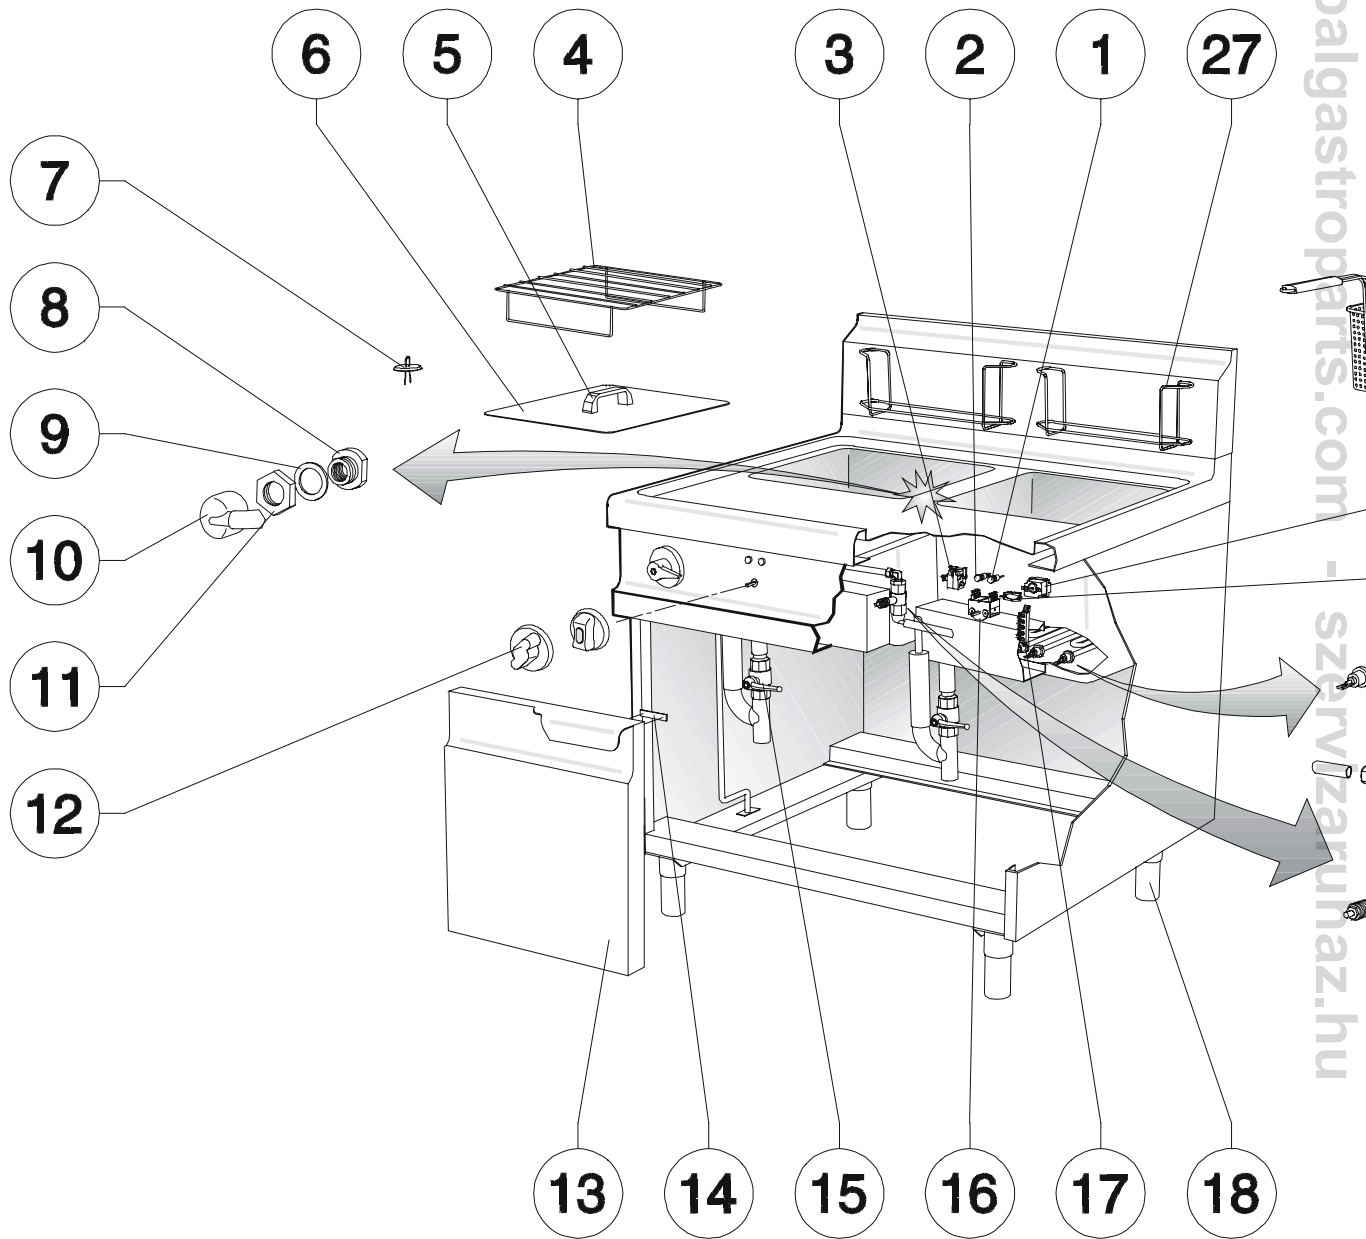

Mod.:

CNE90240

-

DE94240

	COD.	REV.	DESCRIZIONE	DESCRIPTION	BESCHREIBUNG
1	0101167		C Lampada 380V arancione	Orange signal lamp 380V	Kontrolleuchte orangefarbig 380V
2	0101169		C Lampada 380V verde	Green signal lamp 380V	Kontrolleuchte grünfarbig 380V
3	0108113		C Termostato di sicurezza	Safety thermostat	Sicherheitsthermostat
4	0108127		Falsofondo per cuocipasta	False bottom for pasta-cooker	Siebboden für nudelkocher
5	0101243		Maniglia	Handle	Griff
6	9203340		Coperchio vasca	Pan lid	Kesseldeckel
7	0108125		Filtro scarico acqua	Water drain filter	Wasserablassfi
8	0100495		Ugello carico acqua	Water inlet nozzle	Wasserzulaufdüse
9	0100518		Guarnizione	Washer	Dichtung
10	0100684		Portagomma a gomito	Elbow rubber tube support	Gummihalter
11	0101442		Dado	Nut	Mutter
12	0101791		Manopola "S" per termostato 30-110°C	"S" thermostat knob 30-110°C	Bedienungsknebel "S" für Thermost
12a	0101958		Manopola Ø65 per termostato 30°-110°C completa di tappo	Thermostat knob Ø65 30°-110°C with insert	Thermostatknobel Ø65 30°-110°C m
13	9203102	02	Portina	Cabinet door	Schranktür
13a	9204576	02	Portina cucine versione "1"	Cabinet door version 1	Schrancktür Ausführung 1
14	0100384		Chiusura magnetica	Magnetic lock	Magnetverschluss
15	0100605		Valvola sfera da 1"	Ball cock 1"	Kugelventil 1"
16	0101379		C Commutatore	Changeover switch	Wahlschalter
17	0101255		Morsettiera 5F+terra	Junction block	Klemmkasten
18	0100324		Assieme piedino da 2" H=165	Foot 2" H=165	Fuss 2" H=165
19	0100684		Portagomma a gomito	Elbow rubber tube support	Gummihalter
20	0100540		Rubinetto carico acqua	Water inlet tap	Wasserzulaufhahn
21	0100769		Riduzione filettata 3/8 - 1/2"	Threaded reduction 3/8 - 1/2"	Nippel 3/8 - 1/2"
22	0100768		Raccordo a gomito	Elbow connection	Winkelstück
23	0108110		C Resistenza 3000W – 240V	Heating element 3000W – 240V	Heizung 3000W – 240V
24	0101378		Staffa	Bracket	Stütze
25	0108112		C Termostato esercizio 3F 32° - 110°C	Thermostat 3F 32° - 110°C	Thermostat 3F32° - 110°C
26	0101122		Cesto per cuocipasta S.700/900	Basket for pasta cookers S. 700/900	Korb für Nudelkocher S. 700/900
27	9303216		Supporto cestino	Support for basket	Korbhalter