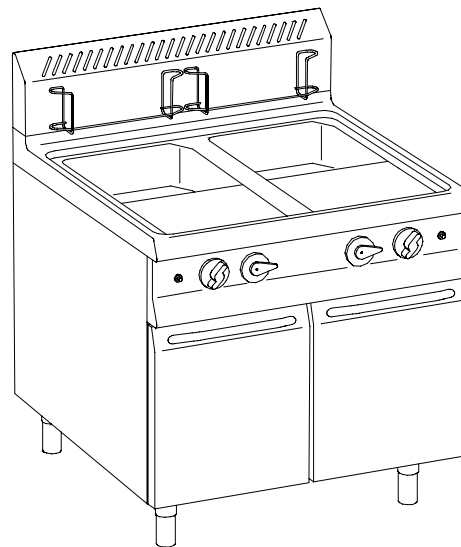

SERIE 909

CUOCIPASTA ELETTRICO, SU V

ELECTRIC PASTA-COOKI

ELEKTRO NUDELKOCHER, SCHRANKU

CUISEURS A PATES ELECTRIQUES, ARM

Mod.:

CNE90240

-