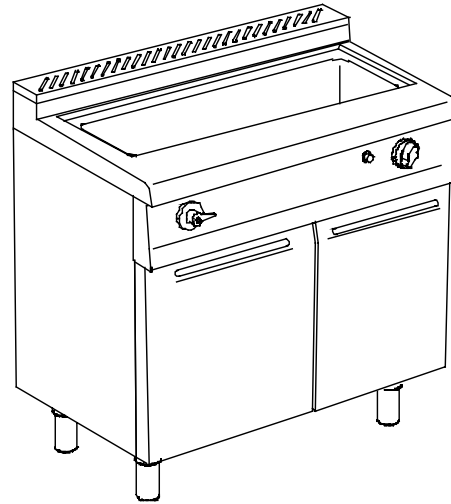

SERIE 1100

CUOCIPASTA A GAS, VERSIONE FRONTALE

FRONT GAS PASTA COOKER OVEN

CUISEUR