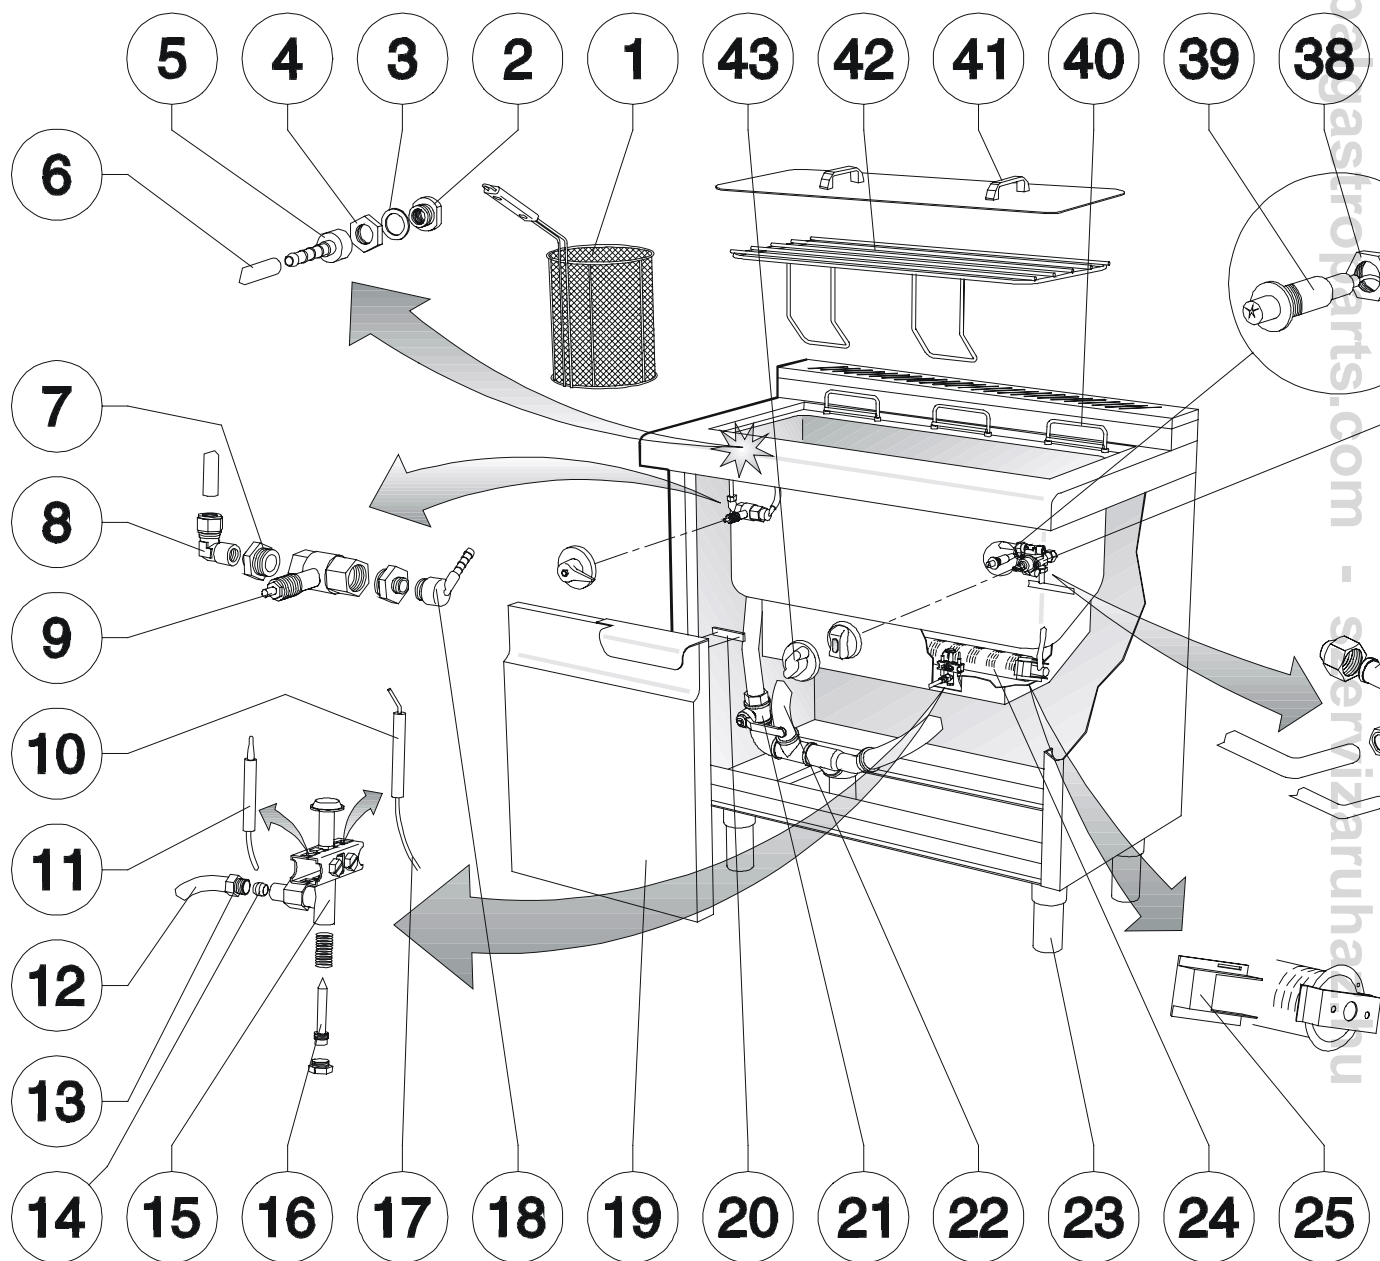

Mod.: CNG50150 - DGP4150

	COD.	REV.	DESCRIZIONE	DESCRIPTION	BESCHREIBUNG
1	0101096		Cestino tondo cuocipasta	Round pasta cooker basket	Nudelkocherkorb rund
2	0100495		Ugello carico acqua	Water inlet nozzle	Wasserzulaufdüse
3	0100518		Guarnizione Teflon	Teflon Washer	Dichtung Teflon
4	0101442		Dado ½"	Nut ½"	Mutter ½"
5	0100606		Portagomma dritto 3/8"	Rubber tube support 3/8"	Gummihalter 3/8"
6	0103238		Tube gomma verde	Green rubber pipe	Grüner Gummiroler
7	0100769		Riduzione fil. 3/8-1/2"	Threaded reduction	Nippel
8	0100768		Raccordo a gomito 3/8-1/2"	Elbow connection	Winkelstück
9	0100540		Rubinetto carico acqua	Water inlet tap	Wasserzulaufhahn
10	0100832	C	Candela quadra	Ignitor	Kerze
11	0100811	C	Termocoppia TC M10x1 L=750	Thermocouple TC M10x1 L=750	Thermoelement TC M10x1 L=750
12	1200414		Conduttura pilota	Pilot tube	Pilotleitung
13	0100744		Dado pilota Ø6	Nut for pilot Ø6	Pilotmutter Ø6
14	0100745	C	Bicono pilota Ø6	Bush for pilot Ø6	Pilotdoppelkegelring Ø6
15	0100822	C	Pilota 3 vie Ø6	Pilot burner Ø6	Zündflammenbrenner Ø6
16	(vedi tab.)	C	Ugello pilota	Pilot injector	Zündflammenbrennerdüse
17	9303074	C	Cavo per candela forno	Cable for plug oven	Zündkabel für Zündkerze backofen
18	0100684		Portagomma a gomito 3/8"	Elbow rubber tube support	Winkelgummihalter
19	9203102		Portina	Cabinet door	Schranktür
19a	9204576	02	Portina cucine versione "1"	Cabinet door version 1	Schranktür Ausführung 1
20	0100384		Chiusura magnetica	Magnetic lock	Magnetverschluss
21	0100605		Valvola sfera da 1"	Ball cock 1"	Kugelventil 1"
22	0103248		Tube radiator Ø30	Drain tube	Stärkeablaufrohr
23	0100324		Assieme piedino da 2" H=165	Foot 2" H=165	Fuss 2" H=165
24	0100295		Brucciatore	Burner	Brenner
25	9203338		Squadretta regolazione aria	Air regulator	Luftregler
26	(vedi tab.)		Ugello	Nozzle	Düse
27	0100770		Dado M14x1	Nut M14x1	Mutter M14x1
28	1300208		Assieme conduttura Ø16	Gas pipe Ø16	Gasleitung Ø16
29	0100844	C	Bicono Ø16	Bush Ø16	Doppelkegelring Ø16
30	0100762		Dado Ø20	Nut Ø20	Mutter Ø20
31	0100763	C	Bicono Ø20	Bush Ø20	Doppelkegelring Ø20
32	0100775		Coperchio	Cover	Verschlusskappe
33	(vedi tab.)		By-pass	By-pass	By-pass
34	0100764		Dado Ø16	Nut Ø16	Mutter Ø16
35	0100754	C	Magnete rubinetto gas	Gas cock magneto	Gashahnmagnet
36	0100734	C	Rubinetto valvolato	Gas cock	Gashahn
37	0109082	C	Cavo A.T. per piezo L=600 mm.	Piezo cable L=600 mm.	Zündkabel L=600 mm.
38	0100894	C	Dado per piezo	Nut for piezo	Piezomutter
39	0100895	C	Accensione piezo	Piezoelectric ignition	Piezozünder
40	1300202		Supporto cestini	Support for baskets	Korbhalter
41	0101243		Maniglia per tramoggia	Handle-bottom hinged bin	Kipphältergriff