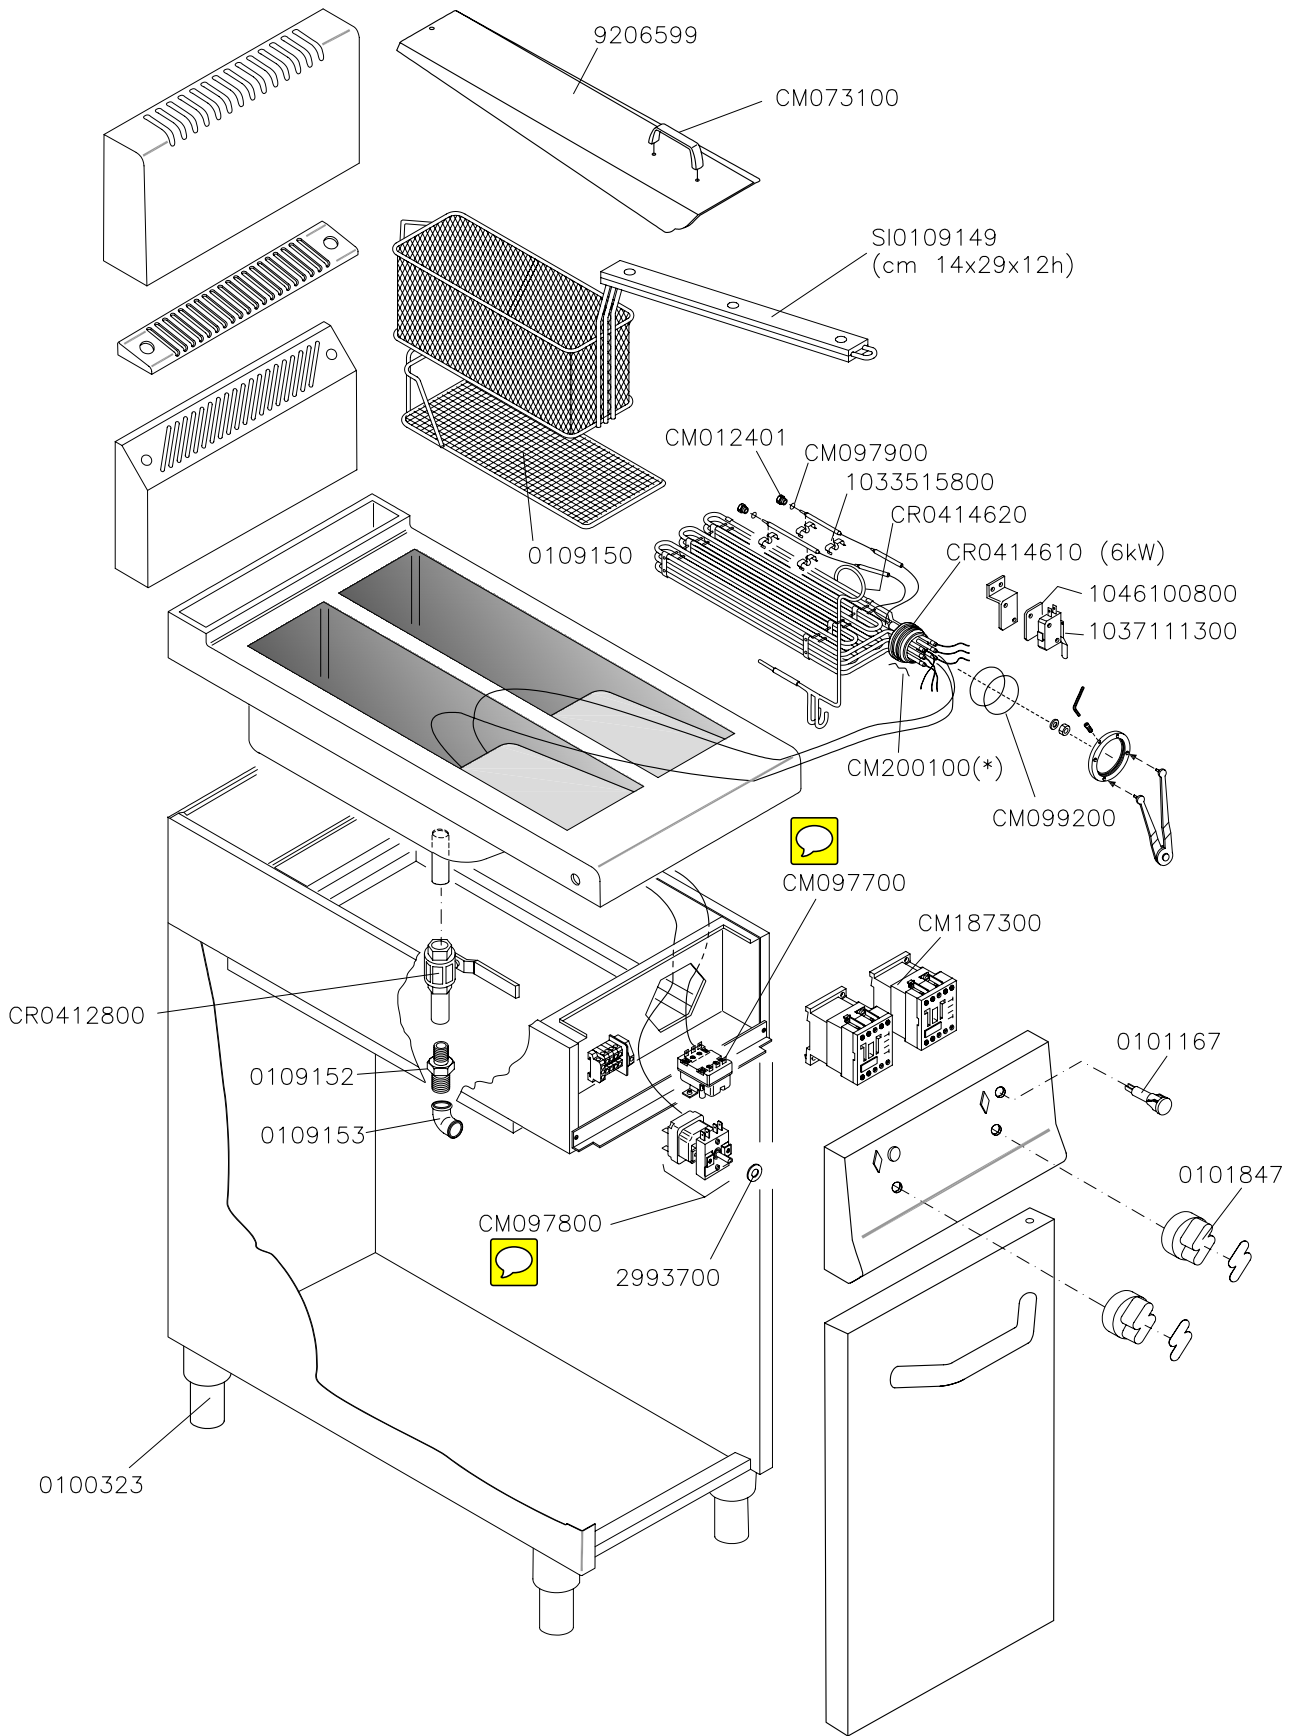

MOD.

FE72206
FE82206
FE92206

FRIGGITRICI ELETTRICHE 6 + 6 LITRI
ELECTRIC HEATED FRYERS 6 + 6 LITERS
FRITEUSES ELECTRIQUES 6 + 6 LITRES
ELEKTROBEHEIZTE FRITUSEN 6 + 6 LITERS

	ELABORATO:	APPROVATO:	GRUPPO:	DENOMINAZIONE:		
		TOMASELLA				
	DATA:	DATA:	PARTICOLARE:	REV. N.	DEL	DISEGNO N.
	SOST. DIS.	01-04-06	Disegno esploso per ricambi	00		