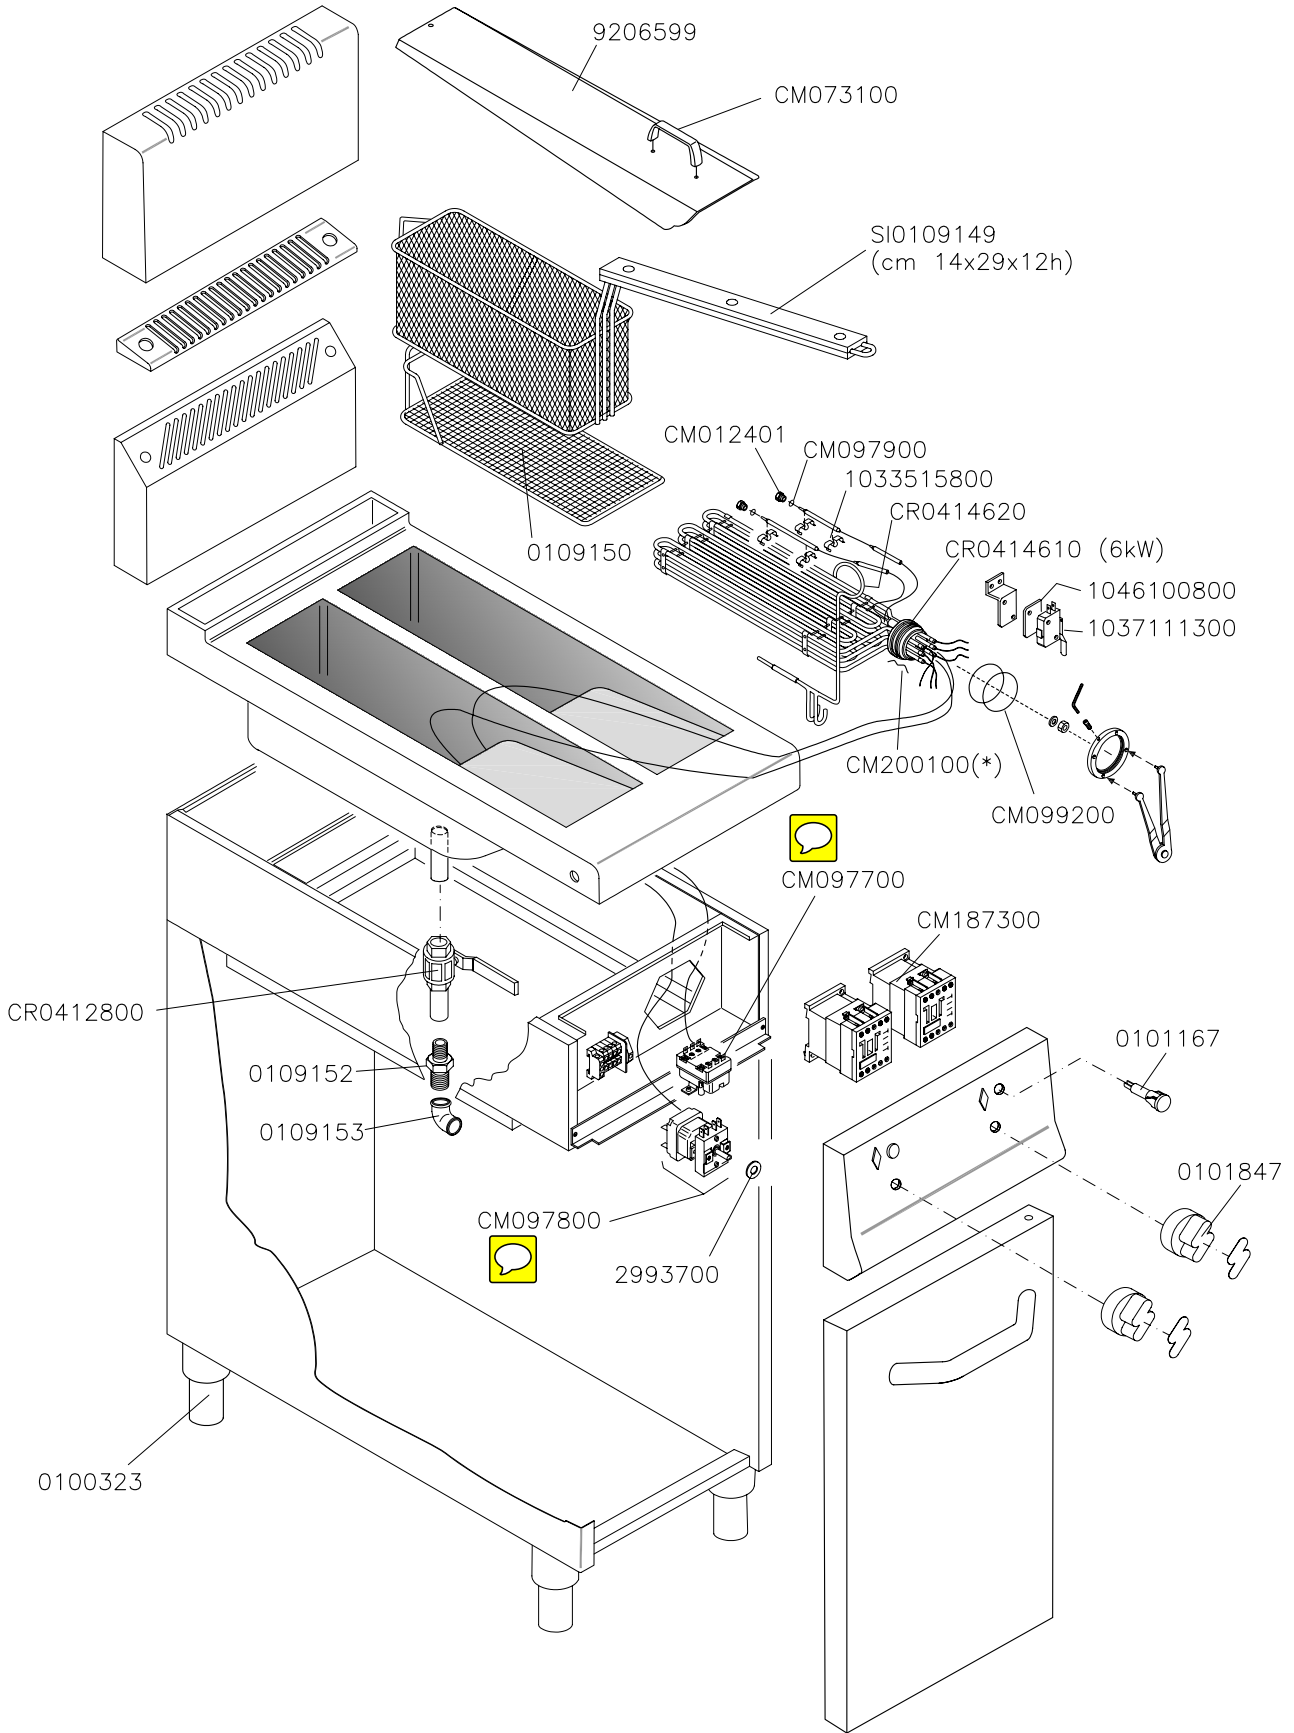

MOD.

FE72206

FE82206

FE92206

FRIGGITRICI ELETTRICHE 6 + 6 LITRI
 ELECTRIC HEATED FRYERS 6 + 6 LITERS
 FRITEUSES ELECTRIQUES 6 + 6 LITRES
 ELEKTROBEHEIZTE FRITUSEN 6 + 6 LITERS

	ELABORATO:	APPROVATO:	GRUPPO:	DENOMINAZIONE:		
		TOMASELLA				
	DATA:	DATA:	PARTICOLARE:	REV. N.	DEL	DISEGNO N.
	SOST. DIS.	01-04-06	Disegno esploso per ricambi	00		