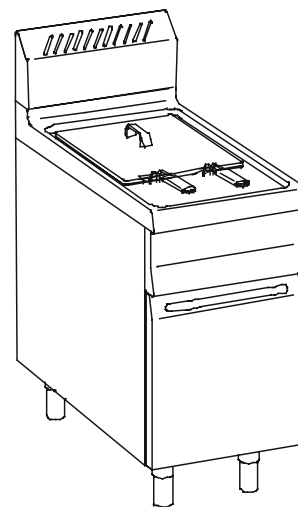

SERIE 909

FRIGGITRICE ELETTRICA SU V

ELECTRIC FRYE

ELEKTRO FRITEUSEN, SCHRANKU

FRITEUSES ELECTRIQUES, ARM