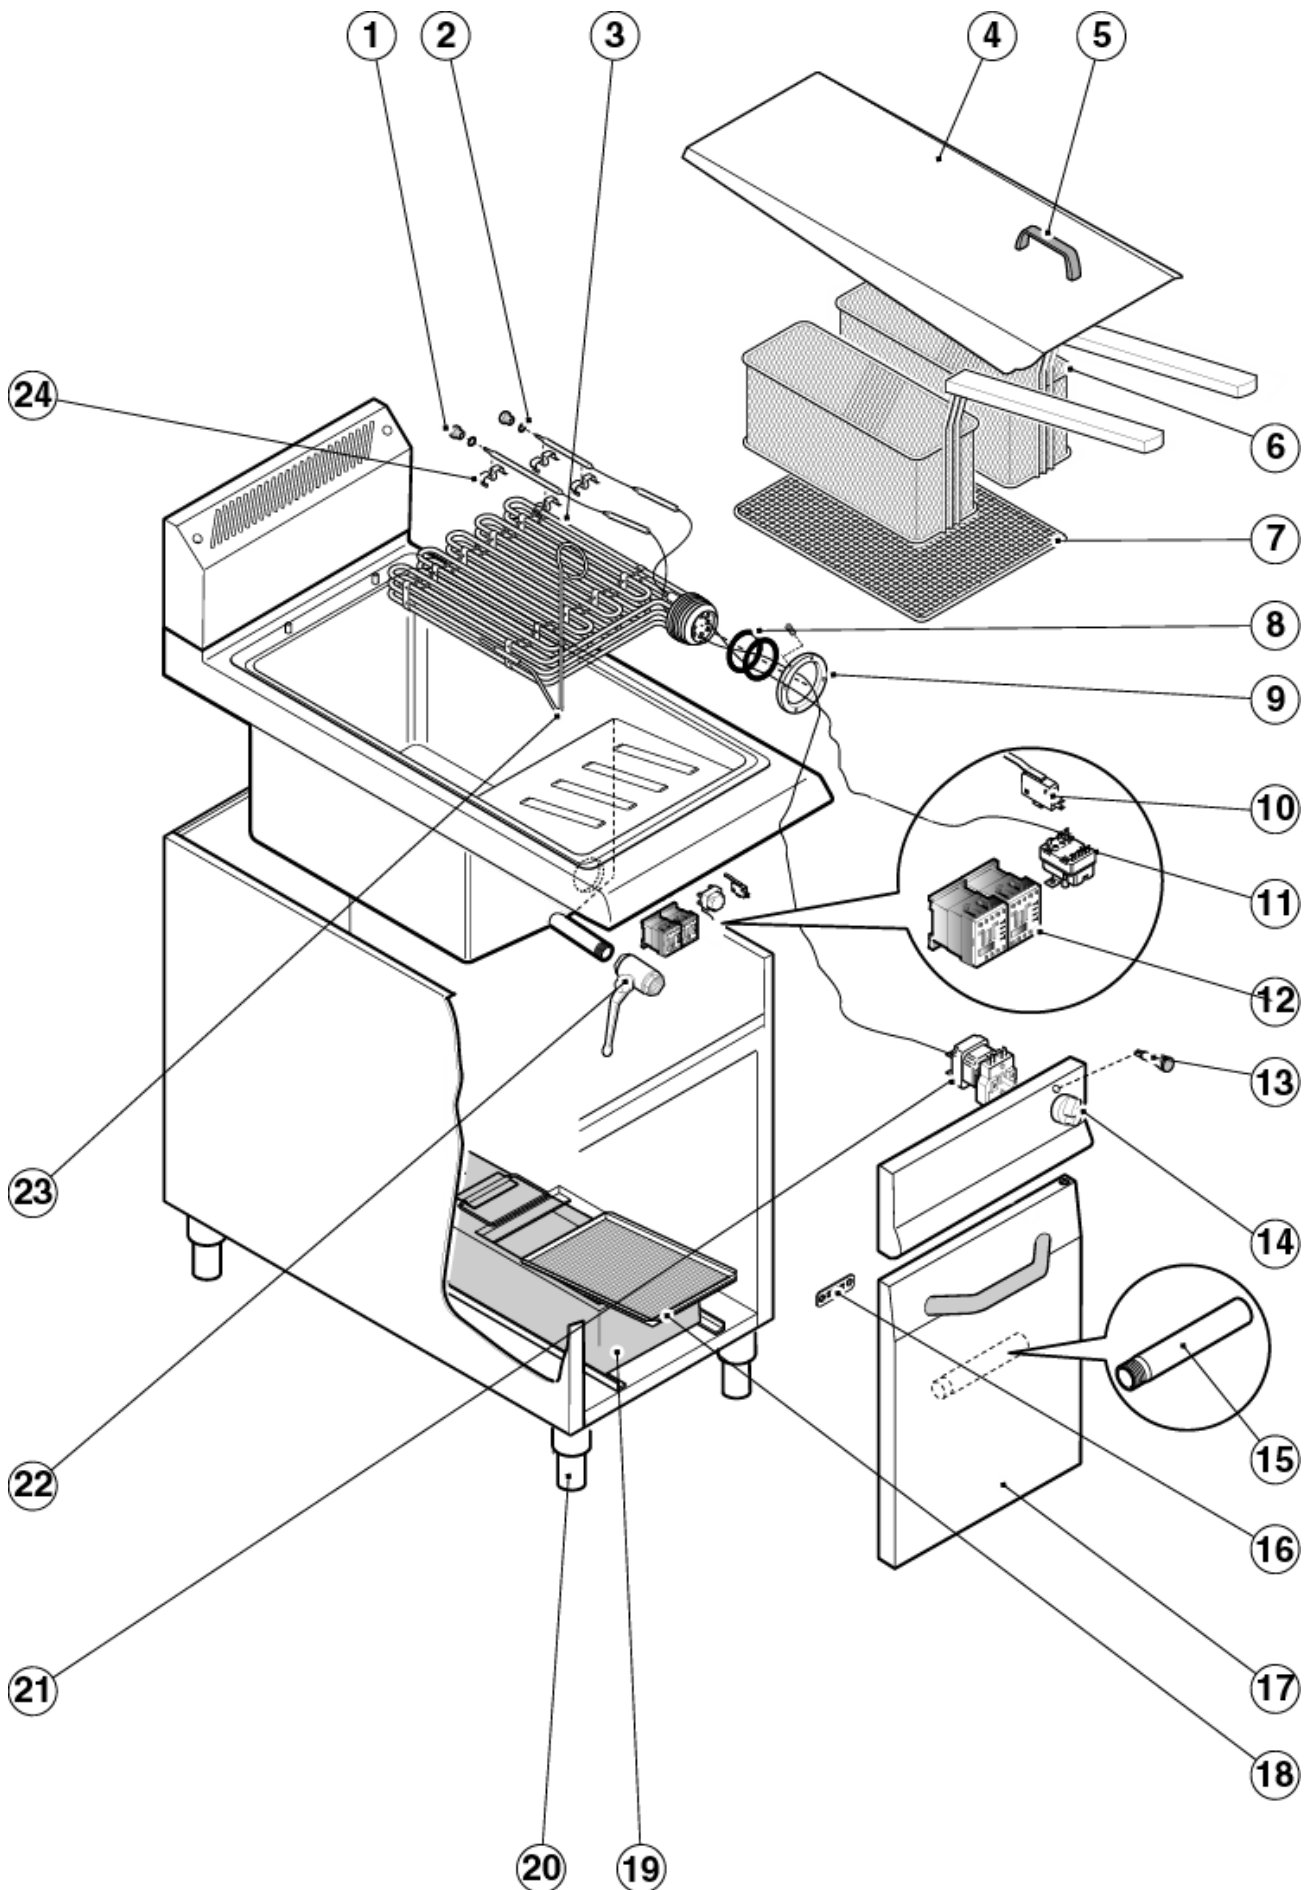

PAG. 3/4

da matricola - from serial  
Nr.

a matricola - to serial  
Nr.

	<b>COD.</b>	<b>REV.</b>	<b>DESCRIZIONE</b>	<b>DESCRIPTION</b>	<b>BESCHREIBUNG</b>
<b>1</b>	0105033		Dado premi O Ring	Nut	Mutter
<b>2</b>	0105021		O Ring	O Ring	O Ring
<b>3</b>	0105151	C	Resistenza	Heating element	Heizung
<b>4</b>	9204802		Coperchio	Cover	Deckel
<b>5</b>	0101243		Maniglia coperchio	Cover handle	Deckelgriff
<b>6</b>	0105040		Cestino friggitrice	Basket	Korb
<b>7</b>	0105097		Retina cromata	Mesh	Netz
<b>8</b>	0105034		Guarnizione O Ring	"O" ring gasket	O Ring Dichtung
<b>9</b>	0105152		Ghiera	Bush	Sicherungsring
<b>10</b>	0105025	C	Microinterruttore	Micro switch	Mikroschalter
<b>11</b>	0105030	C	Termostato sicurezza	Safety thermostat	Temperaturbegrenzter
<b>12</b>	0105031		Contattore tripolare 25A	Electromagnetic switch	Fernschalter
<b>13</b>	0101167	C	Lampada arancione	Orange signal lamp	Kontrollleuchte orangefarbig
<b>14a</b>	0101970		Manopola con tappo	Knob with insert	Knebel Ø 65 für offene Kochstellenbrenner mit Pfropf
<b>14b</b>	0101847		Manopola "S" 60°-190°C	Knob "S" 60°-190°C	Knebel "S" für offene Kochstellenbrenner 60°-190°C
<b>15</b>	0105096		Tubo di scarico	Drain tube	Abflussschlauch
<b>16</b>	0100384		Chiusura magnetica	Magnetic lock	Magnetverschluss
<b>17</b>	9204147		Porta armadio cucine versione "1"	Door version 1	Tür Ausführung 1
<b>18</b>	9303759		Filtro olio per friggitrice	Filter	Filtre
<b>19</b>	9303758		Vasca raccogliolio	Oil collecting pan	Oilsammelbecken
<b>20</b>	0100324		Assieme piedino da 2" H=165	Foot 2" H=165	Fuss 2" H=165
<b>21</b>	0105028	C	Termostato 55°C-180°C	Thermostat 55°C-180°C	Thermostat 55°C-180°C
<b>22</b>	0100708		Rubinetto scarico olio	Oil drain tap	Fettablasshahn
<b>23</b>	0105153		Sollevamento Resistenza	Heating element lifter	Heizung Erhebung
<b>24</b>	0105032		Aggancio elastico bulbo	Bulb elastic grip	Kolben elastische Kupplung