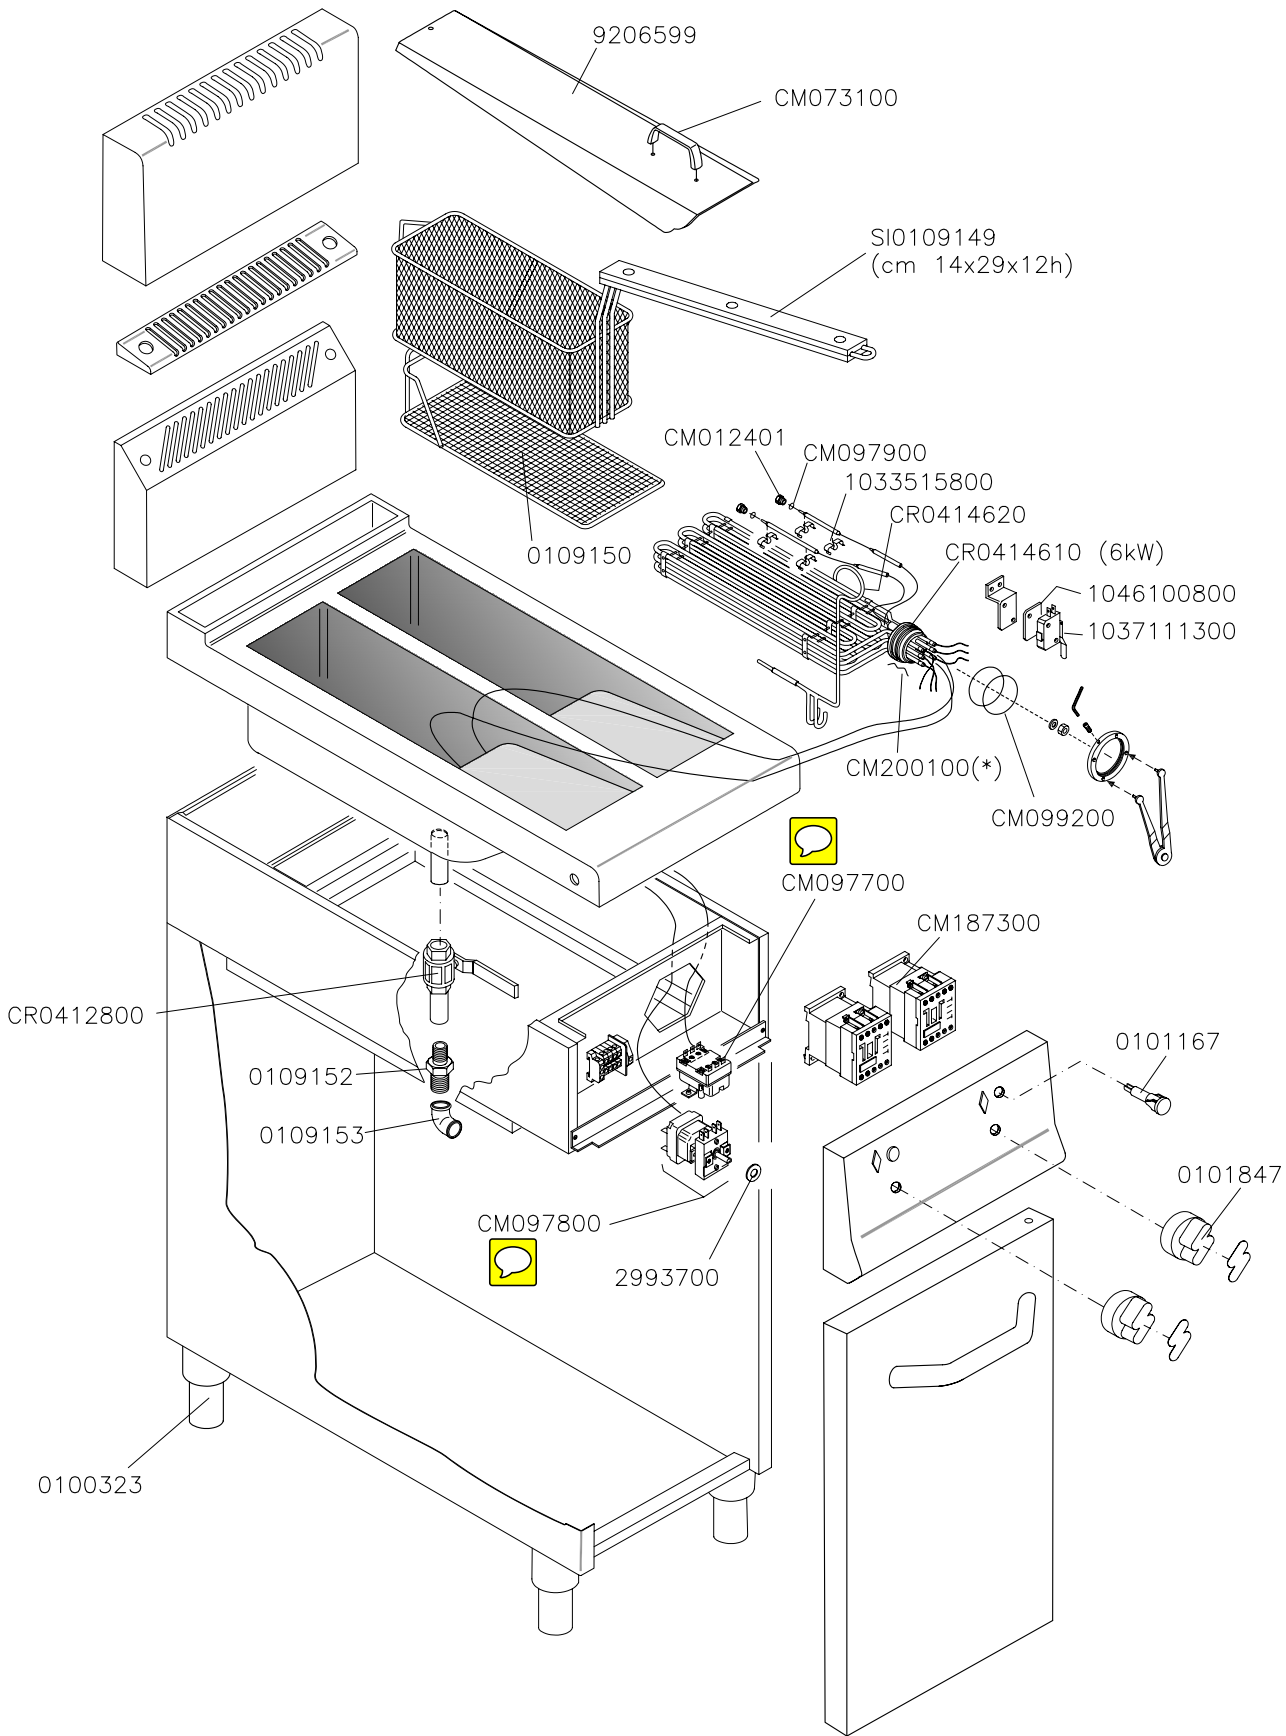

MOD.

FE72206  
FE82206  
FE92206

FRIGGITRICI ELETTRICHE 6 + 6 LITRI  
ELECTRIC HEATED FRYERS 6 + 6 LITERS  
FRITEUSES ELECTRIQUES 6 + 6 LITRES  
ELEKTROBEHEIZTE FRITUSEN 6 + 6 LITERS

	ELABORATO:	APPROVATO:	GRUPPO:	DENOMINAZIONE:		
		TOMASELLA				
	DATA:	DATA:	PARTICOLARE:	REV. N.	DEL	DISEGNO N.
	SOST. DIS.	01-04-06	Disegno esploso per ricambi	00		