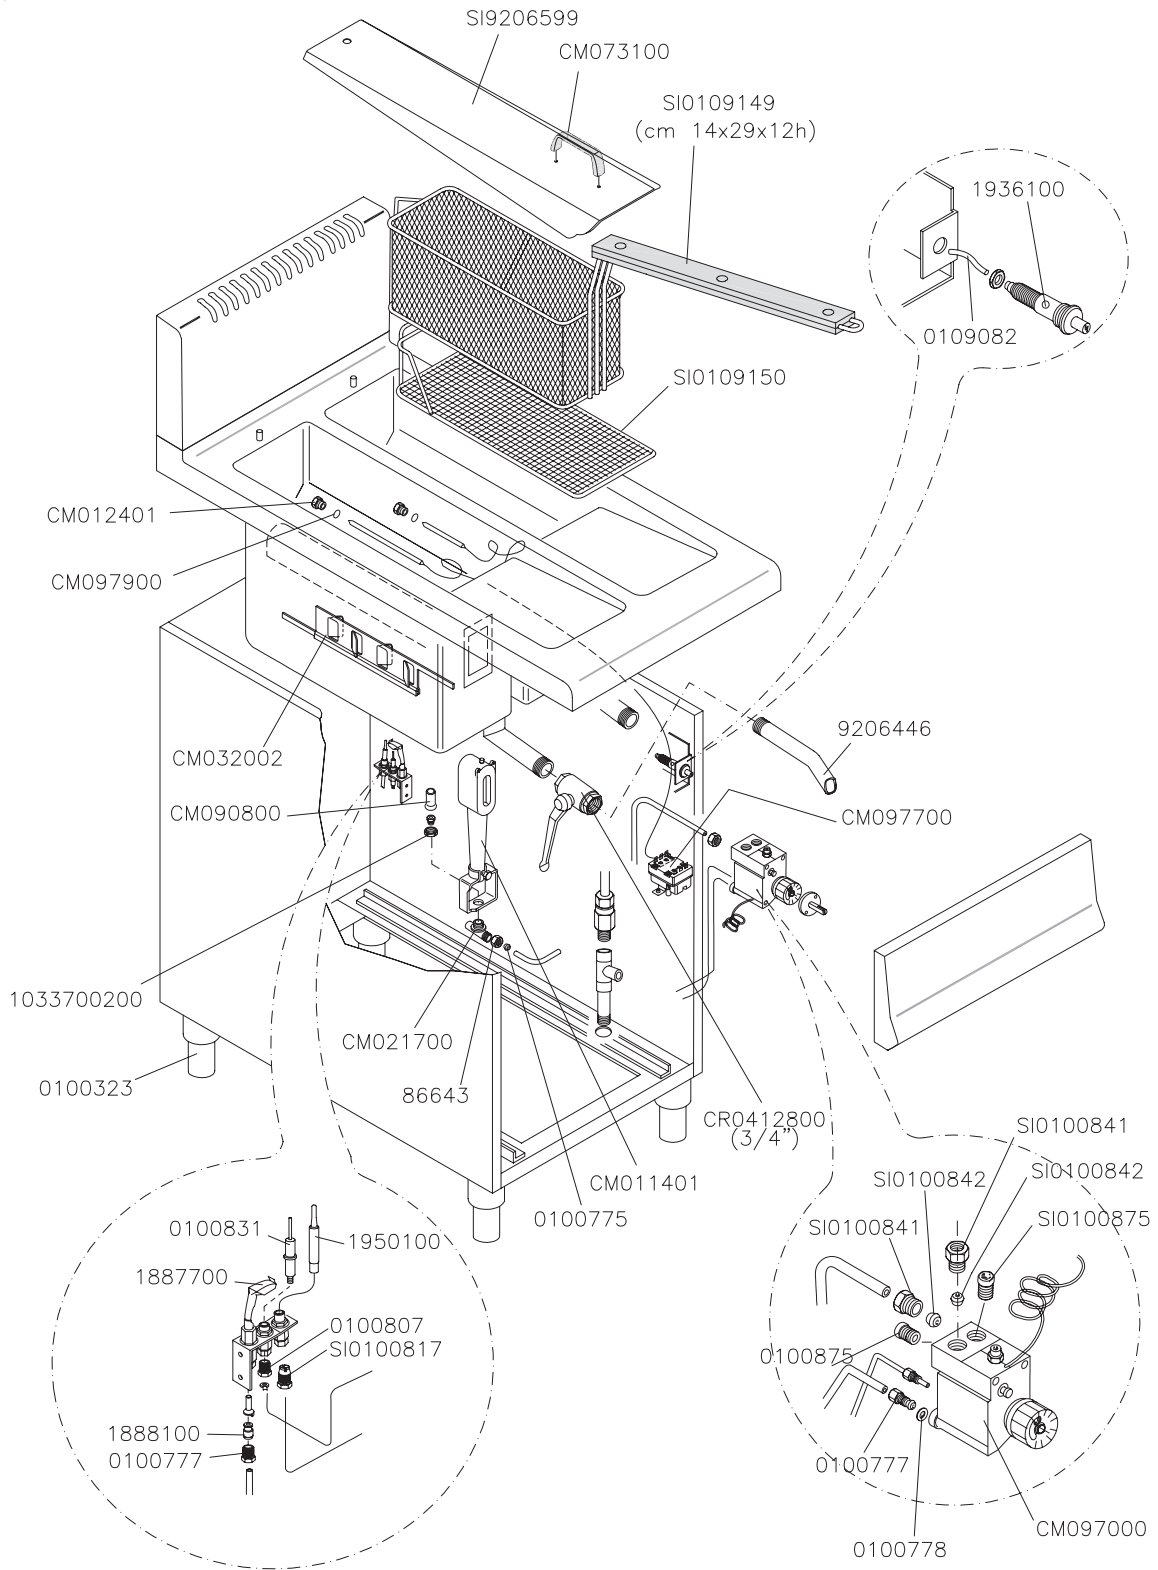

MOD.

FG72206
FG82206
FG92206

FRIGGITRICI A GAS 6 + 6 LITRI
GAS HEATED FRYERS 6 + 6 LITERS
FRITEUSES A GAZ 6 + 6 LITRES
GASBEHEIZTE FRITEUSEN 6 + 6 LITERS

ID GAS: G30/50 G30/29 G20/20 G25/25 G120/8 G110/8 G110/8

	ELABORATO:	APPROVATO:	GRUPPO:	DENOMINAZIONE:		
		TOMASELLA				
	DATA:	DATA:	PARTICOLARE:	REV. N.	DEL	DISEGNO N.
	SOST. DIS.	01-04-06	Disegno esploso per ricambi	00		