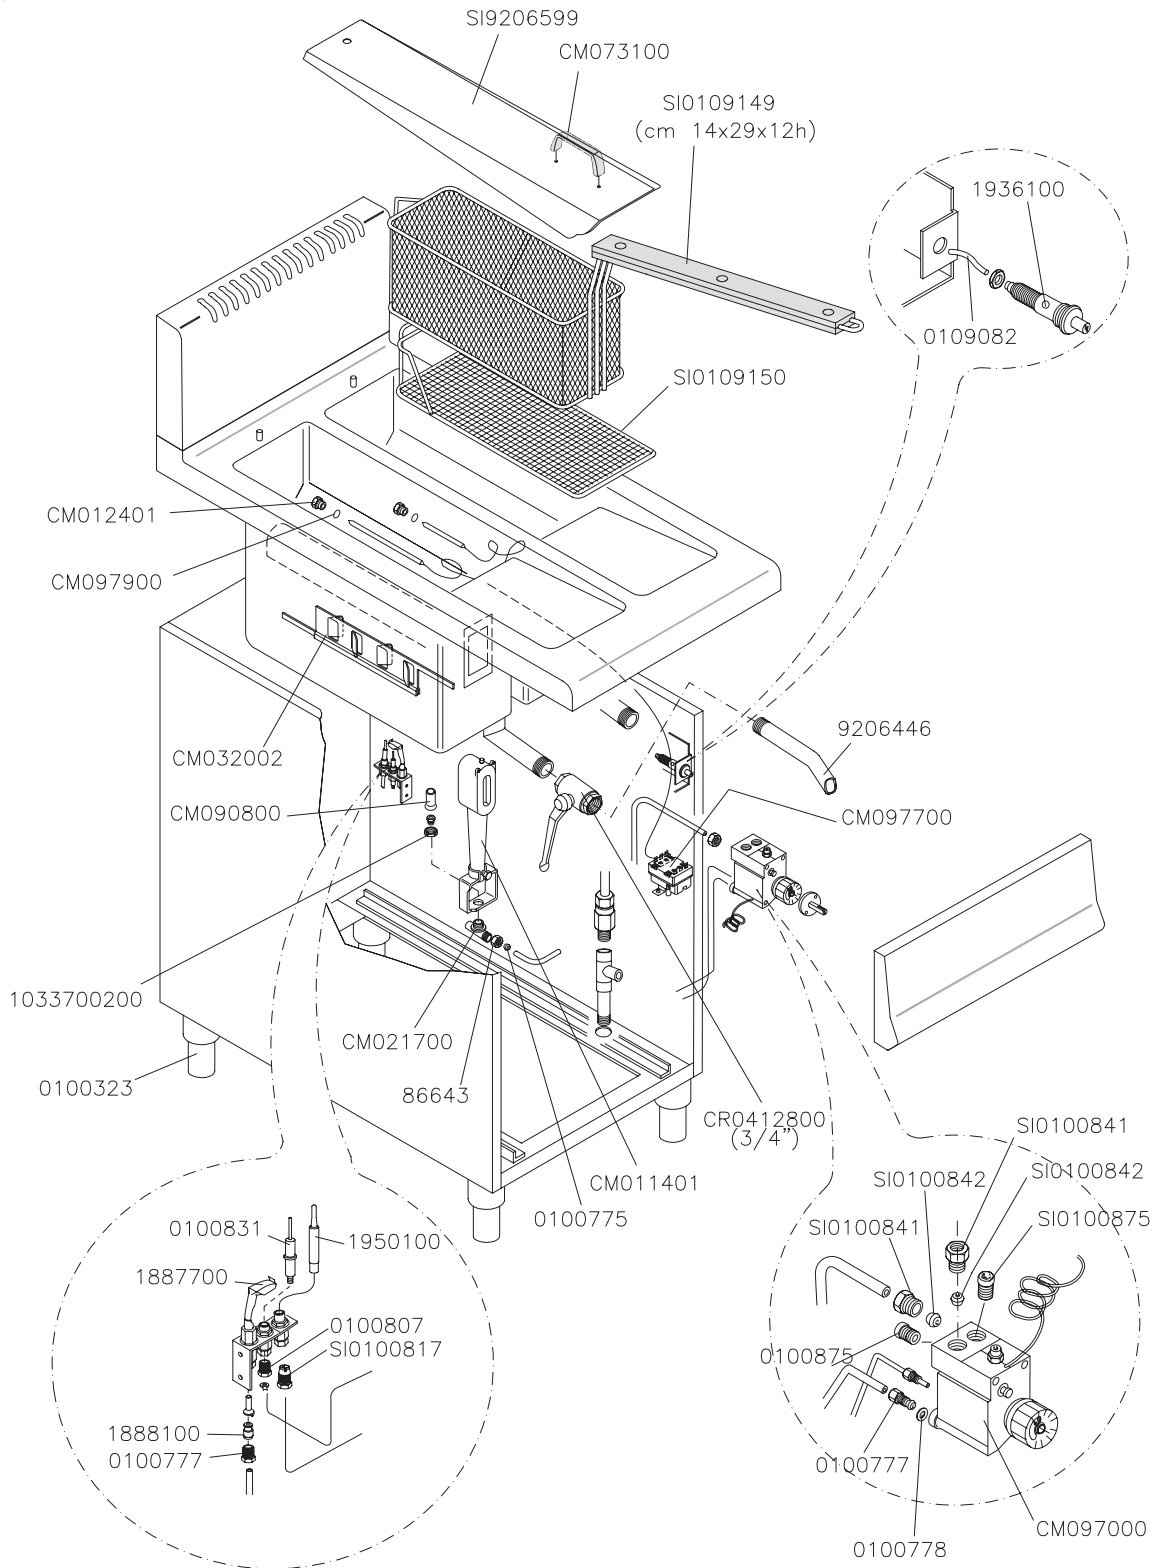

MOD.

FG72206
FG82206
FG92206

FRIGGITRICI A GAS 6 + 6 LITRI
GAS HEATED FRYERS 6 + 6 LITERS
FRITEUSES A GAZ 6 + 6 LITRES
GASBEHEIZTE FRITEUSEN 6 + 6 LITERS

ID GAS: G30/50 G30/29 G20/20 G25/25 G120/8 G110/8 G110/8

	ELABORATO:	APPROVATO:	GRUPPO:	DENOMINAZIONE:		
		TOMASELLA				
	DATA:	DATA:	PARTICOLARE:	REV. N.	DEL	DISEGNO N.
	SOST. DIS.	01-04-06	Disegno esploso per ricambi	00		