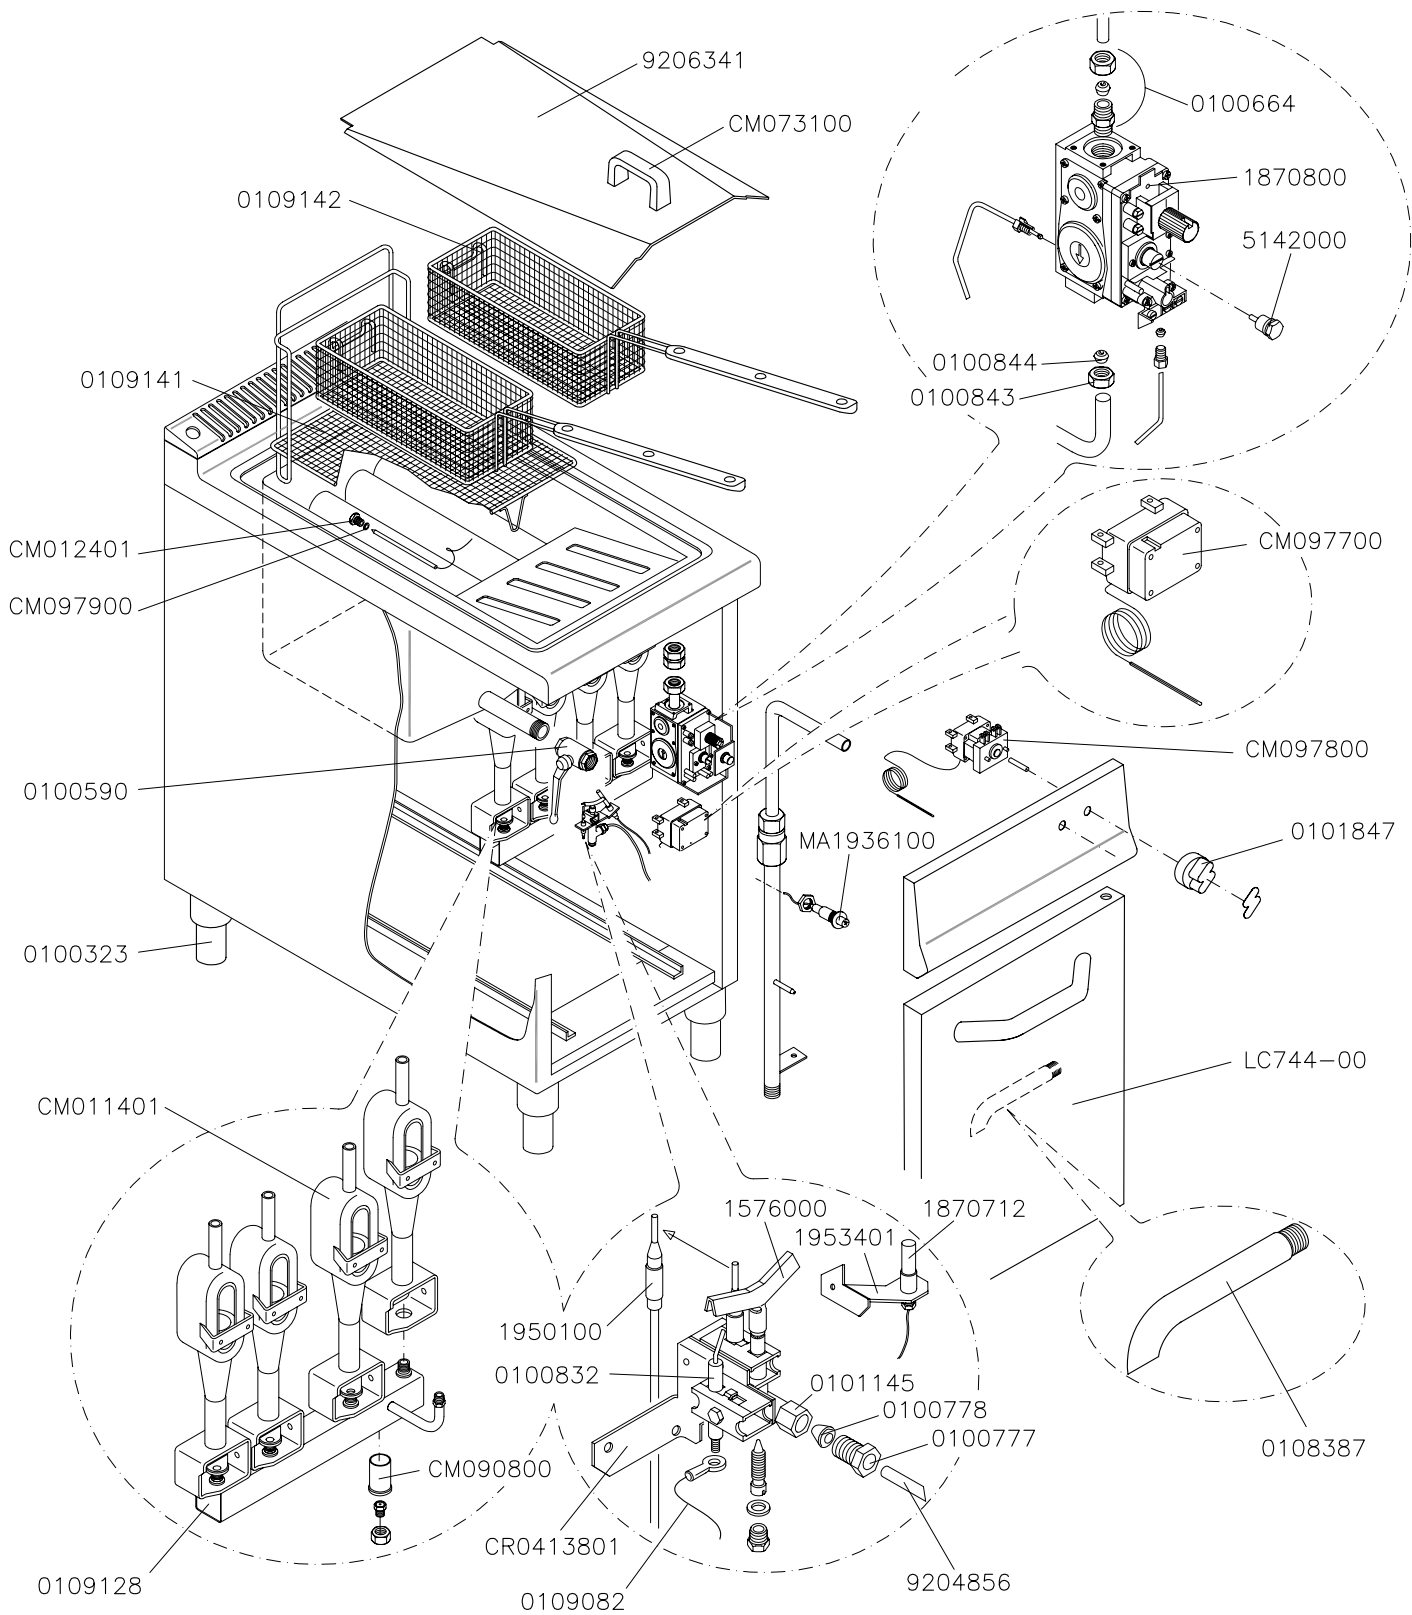

MOD.

FG82122  
FG84222

FRIGGITRICI A GAS - 22 LITRI  
GAS HEATED FRYERS - 22 LITERS  
FRITEUSES A GAZ - 22 LITRES  
GASBEHEIZTE FRITEUSEN - 22 LITERS

ID GAS:  G30/50  G30/29  G20/20  G25/25  G120/8  G110/8  G110/8

	ELABORATO:	APPROVATO:	GRUPPO:	DENOMINAZIONE:		
		TOMASELLA				
	DATA:	DATA:	PARTICOLARE:	REV. N.	DEL	DISEGNO N.
	SOST. DIS.	01-04-06	Disegno esploso per ricambi			