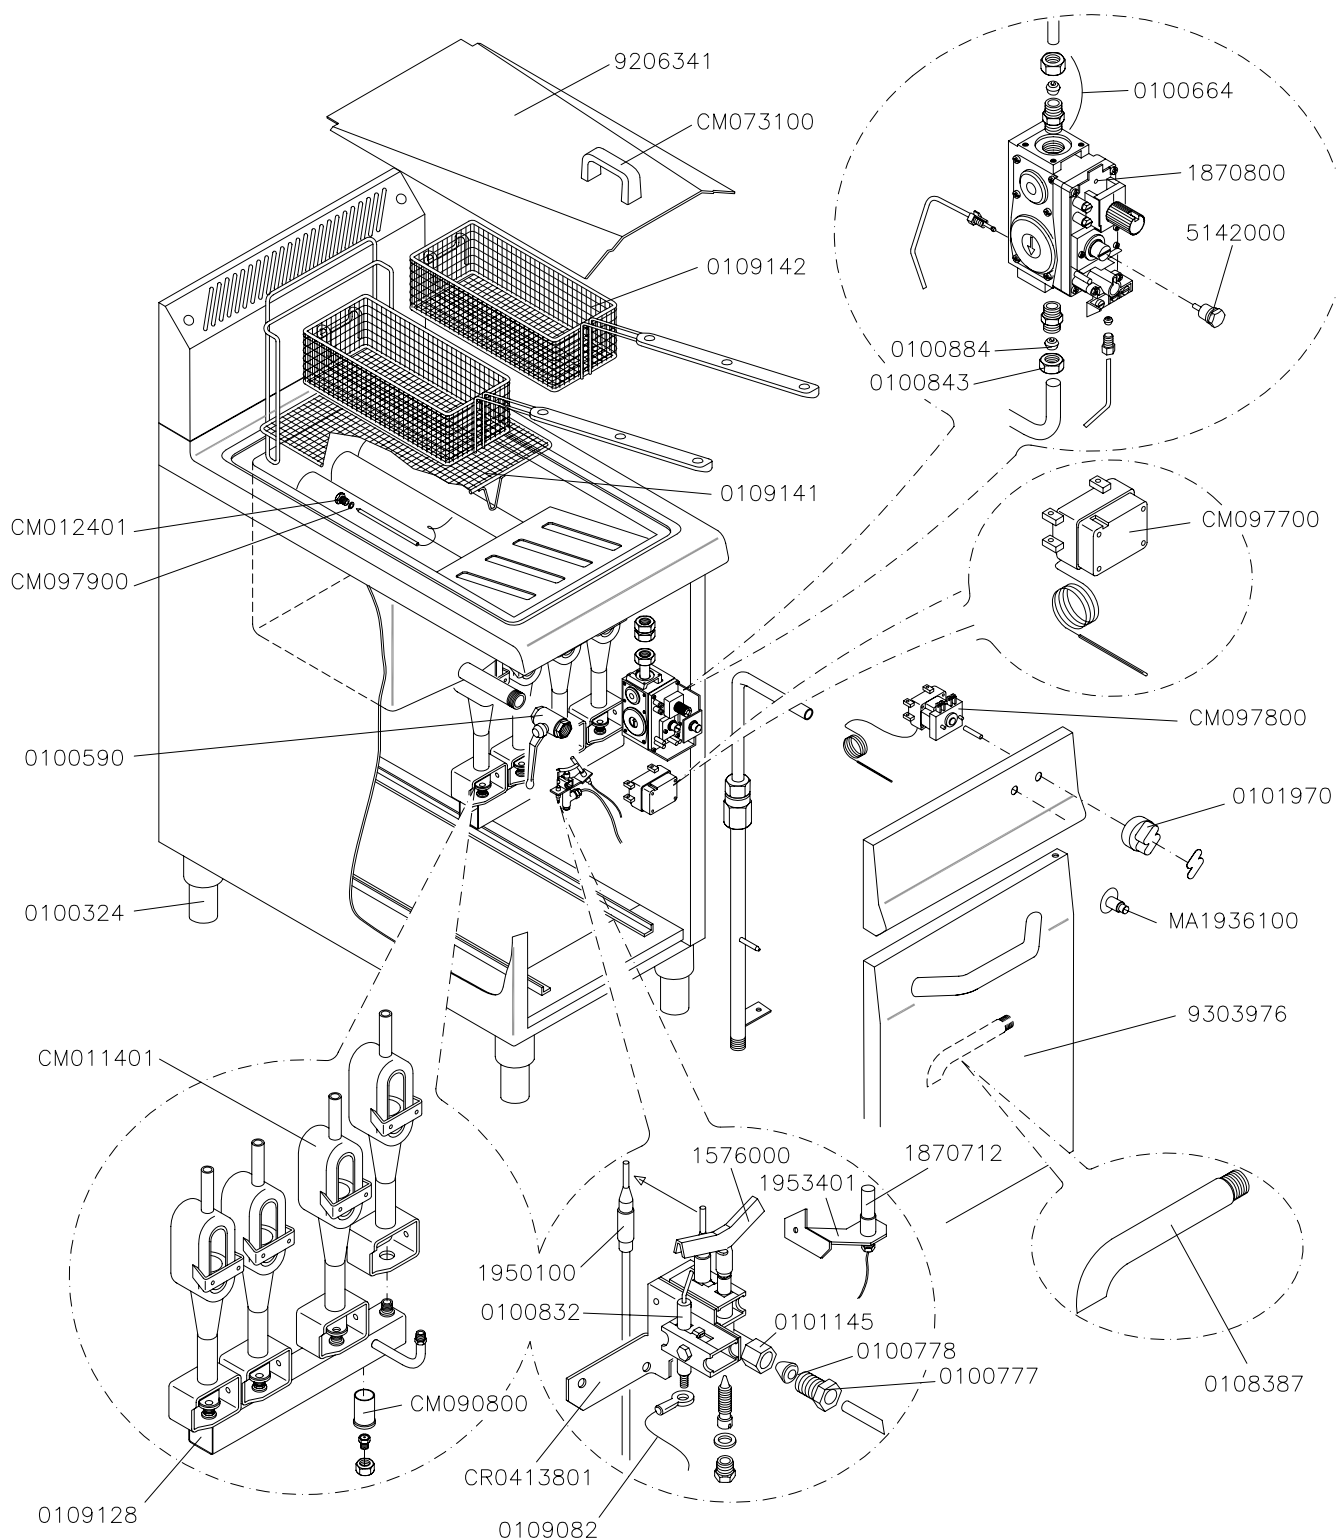

MOD.

FG92122  
FG94222

FRIGGITRICI A GAS - 22 LITRI  
GAS HEATED FRYERS - 22 LITERS  
FRITEUSES A GAZ - 22 LITRES  
GASBEHEIZTE FRITEUSEN - 22 LITERS

ID GAS: □ G30/50 ■ G30/29 ○ G20/20 ● G25/25 ▲ G120/8 ⊕ G110/8 ⊕ G110/8

	ELABORATO:	APPROVATO:	GRUPPO:	DENOMINAZIONE:		
	DATA:	DATA:	PARTICOLARE:	REV. N.	DEL	DISEGNO N.
		01-04-06	Disegno esploso per ricambi			
	SOST. DIS.					