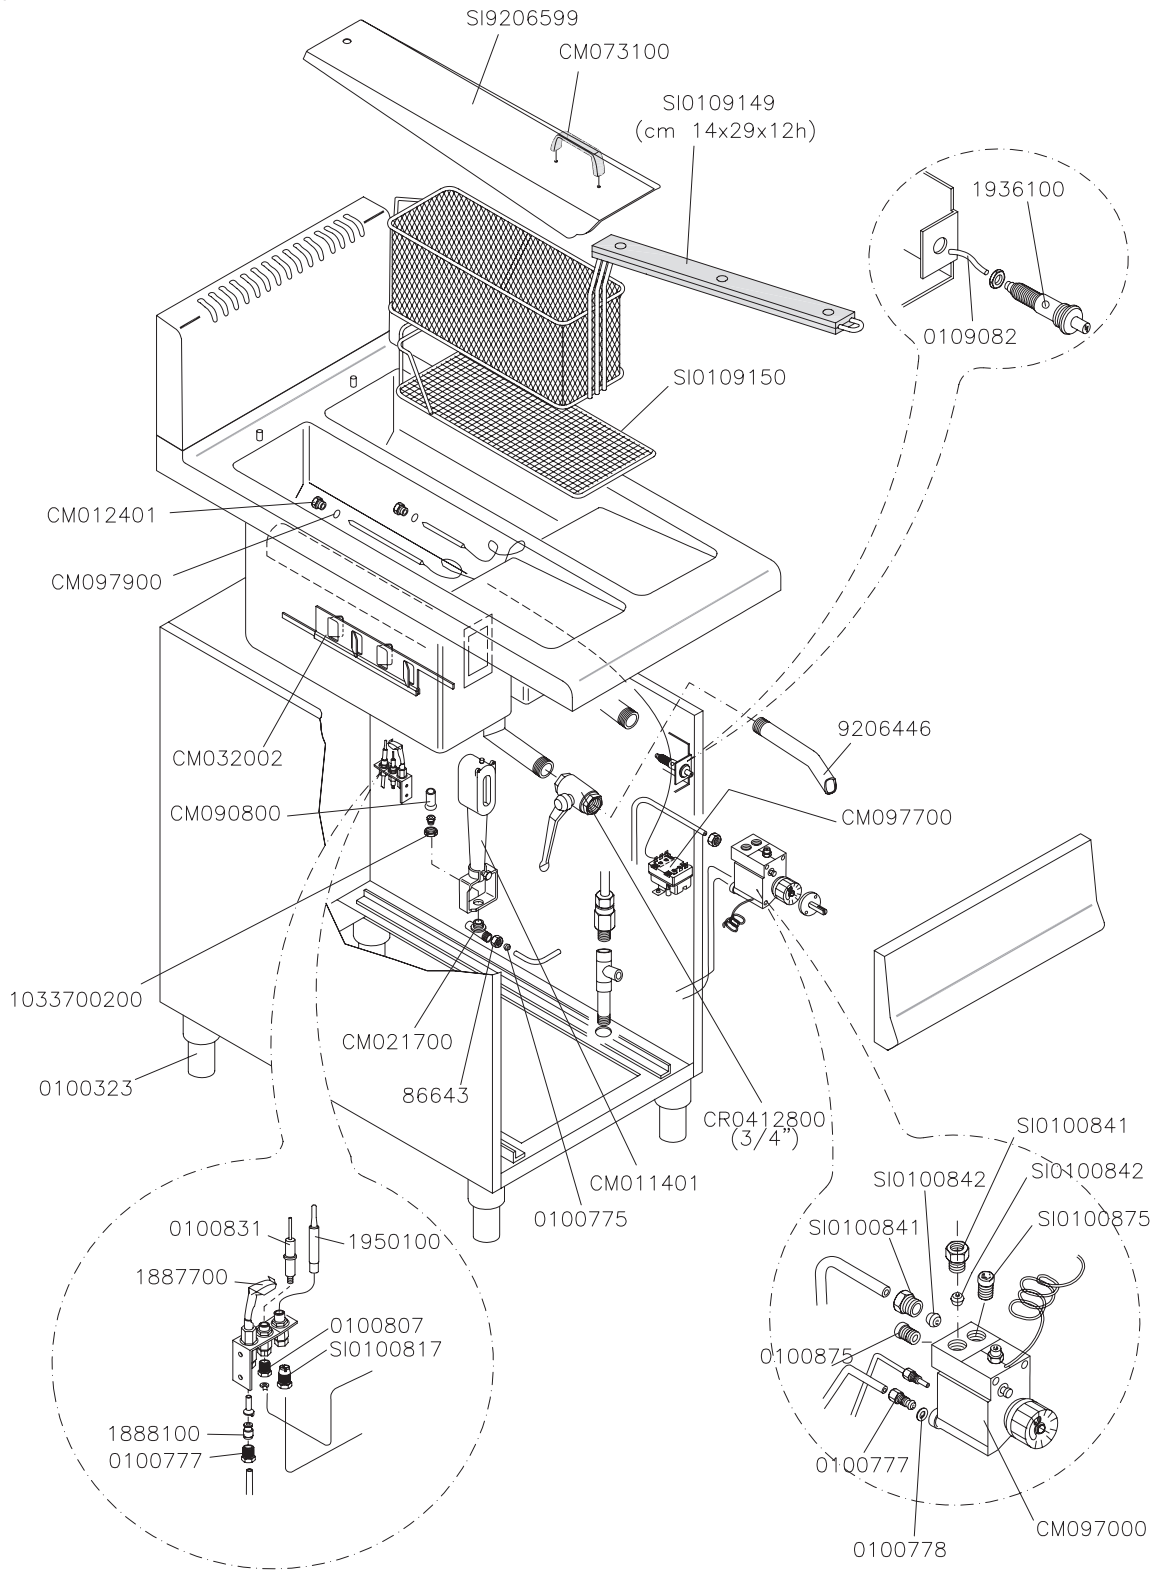

MOD.

FG72206
FG82206
FG92206

FRIGGITRICI A GAS 6 + 6 LITRI
GAS HEATED FRYERS 6 + 6 LITERS
FRITEUSES A GAZ 6 + 6 LITRES
GASBEHEIZTE FRITEUSEN 6 + 6 LITERS

ID GAS: G30/50 G30/29 G20/20 G25/25 G120/8 G110/8 G110/8

| | | | | | | |
|---|------------|------------|-----------------------------|----------------|-----|------------|
|  | ELABORATO: | APPROVATO: | GRUPPO: | DENOMINAZIONE: | | |
| | | TOMASELLA | | | | |
| | DATA: | DATA: | PARTICOLARE: | REV. N. | DEL | DISEGNO N. |
| | SOST. DIS. | 01-04-06 | Disegno esploso per ricambi | 00 | | |