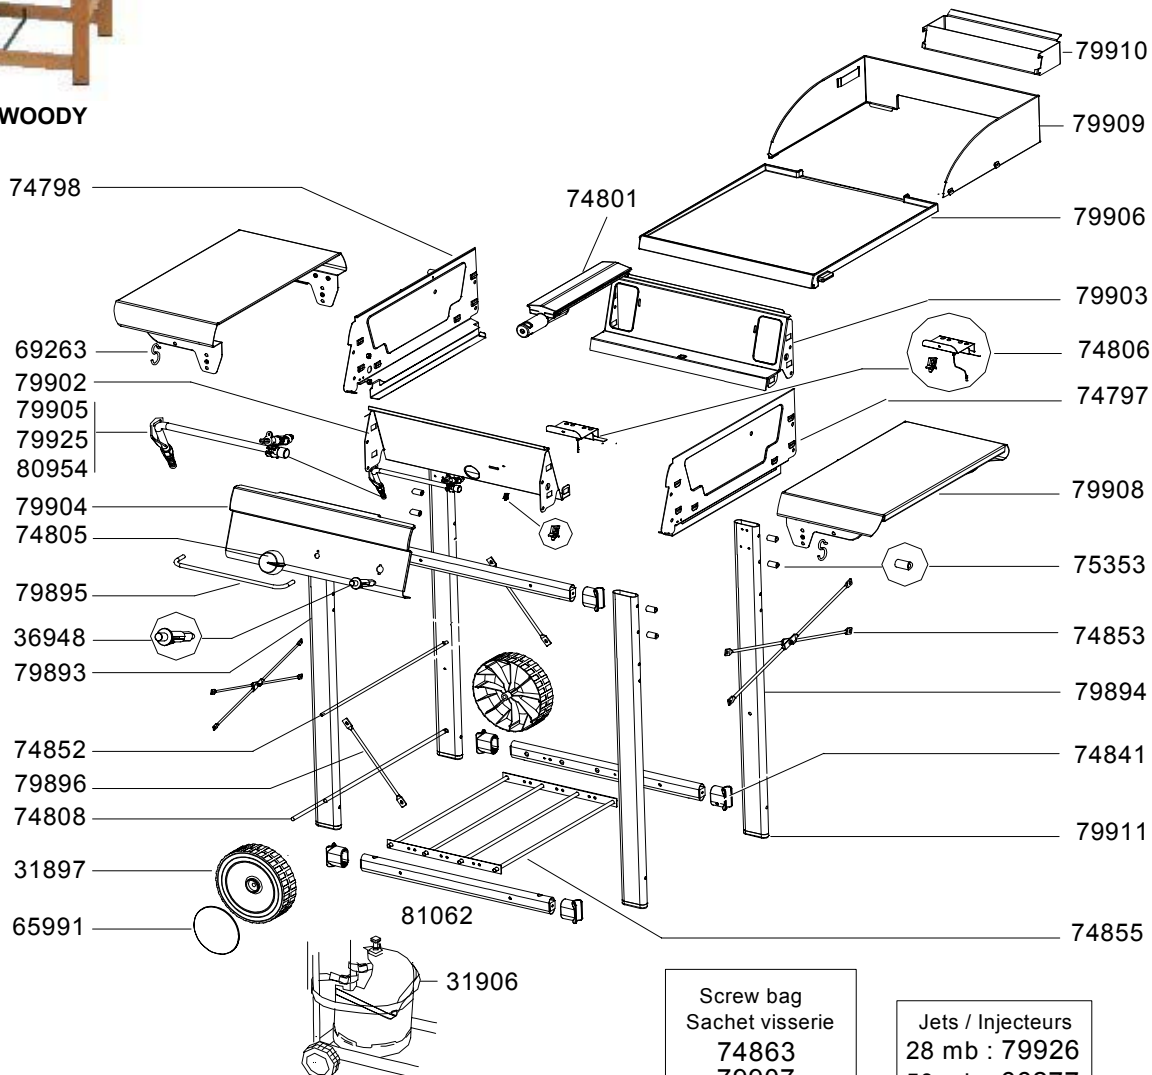

BARBECUES ADELAÏDE PLANCHA & PLANCHA WOODY

PLANCHA

PLANCHA WOODY

Screw bag
Sachet visserie
74863
79907

Jets / Injecteurs
28 mb : 79926
50 mb : 66277

**BARBECUES ADELAÏDE PLANCHA &
PLANCHA WOODY**

REF.	POINTS	GB DESIGNATIONS	DESIGNATIONS F	ADELAÏDE PLANCHA	ADELAÏDE PLANCHA WOODY
31897	50	WHEEL DIAMETER 175 (X 1)	ROUE DIAMETRE 175 (X 1)	X	X
31906	30	CYLINDER STRAP	SANGLE BOUTEILLE	X	X
36948	60	SIMPLE IGNITER	PIEZO SIMPLE	X	X
65991	30	HUB CAP	ENJOLIVEUR DE ROUE	X	
66277	30	JET	INJECTEUR	X	X
69263	30	HOOKS (X 3)	CROCHETS (X 3)	X	
73481	30	PLASTIC FOOT FOR TROLLEY	PIED PLASTIQUE CHARIOT		X
74797	100	BASE - RIGHT SIDE	CUVE - COTE DROIT	X	X
74798	100	BASE - LEFT SIDE	CUVE - COTE GAUCHE	X	X
74801	100	28 MBAR CAST-IRON BURNER	BRULEUR FONTE 28 MBAR	X	X
74805	30	KNOBS (X2)	VOLANTS (X2)	X	X
74806	50	ELECTRODE + HOLDER (ROUND END)	ELECTRODE + CACHE ELECTRODE (COSSE RONDE)	X	X
74808	40	WHEEL AXLE	AXE DE ROUE	X	X
74809	40	CYLINDER WIRE	FIL SUPPORT RESERVOIR		X
74811	600	WOODEN TROLLEY	CHARIOT BOIS		X
74841	60	CROSS TUBE INSERT (x 6)	INSERT TUBE CHARIOT (x 6)	X	
74852	30	STOP CYLINDER WIRE	FIL ARRET BOUTEILLE	X	
74853	40	SIDE STRENGTHENING BARS ASSEMBLED	BARRE RENFORT LATERALE ASSEMBLEE	X	
74855	90	CYLINDER HOLDER	SUPPORT DE RESERVOIR	X	
74863	140	SCREW BAGS (SMALL + LARGE PARTS)	SACHETS DE VIS (PETITES + GROSSES PIECES)		X
75353	50	SPACERS (x8)	ENTRETOISES (x8)	X	X
75392	400	SHELF PLANKS X 4	LATTES ETAGERE X 4		X
79893	100	LEFT TUBE + PLASTIC FOOT	TUBE GAUCHE + PATIN PLASTIQUE	X	
79894	100	RIGHT TUBE + PLASTIC FOOT	TUBE DROIT + PATIN PLASTIQUE	X	
79895	50	USTENSIL SUPPORT WIRE	PORTE USTENSILES	X	
79896	60	SIDE STRENGTHENING BARS (X 2)	FIL RENFORT CHARIOT (X 2)	X	
79902	80	BASE - FRONT SIDE	CUVE - PARTIE FRONTALE	X	X
79903	80	BASE - REAR SIDE	CUVE - PARTIE ARRIERE	X	X
79904	90	FRONT PANEL	CONSOLE	X	X
79905	150	GAS PIPE 28 MB - EXPORT NOZZLE	TUBULURE 28MB - ABOUT EXPORT	X	X
79906	530	PLANCHA IN CAST-IRON ENAMELLED	PLANCHA - FONTE EMAILLEE	X	X
79907	140	SCREW BAGS (SMALL & LARGE PARTS)	SACHETS DE VIS (PETITES & GROSSES PIECES)	X	
79908	150	SHELF	ETAGERE	X	
79909	150	WINDSHIELD	PAREVENT	X	X
79910	120	GREASE DRAWER	TIROIR A GRAISSE	X	X
79911	30	PLASTIC FOOT (x2)	PATIN PLASTIQUE (x2)	X	
79925	150	GAS PIPE 28 MB 1/2" (Fr) WITH HOLDER	TUBULURE GAZ 28 MB 1/2" (Fr) AVEC PATTE	X	X
79926	30	JET	INJECTEUR	X	X
80954	150	GAS PIPE 50 MB 1/4" (D) WITH HOLDER	TUBULURE 50 MB 1/4" (D) AVEC PATTE	X	X
81062	90	CROSS TUBE	TUBE DE JONCTION	X	
79901	110	PACKAGING	EMBALLAGE	X	
82115	110	PACKAGING	EMBALLAGE		X