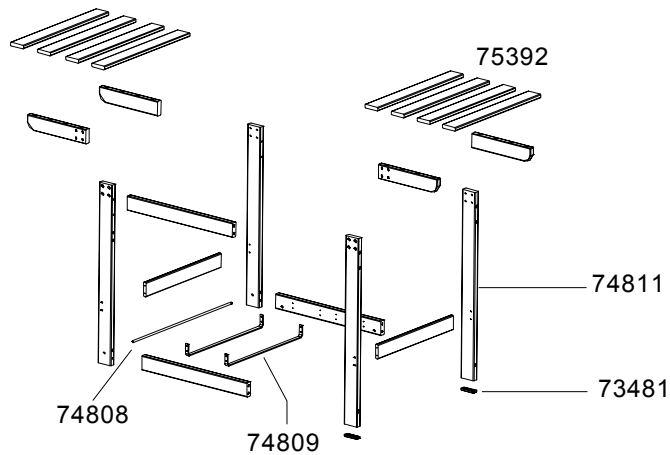

BARBECUES ADELAÏDE PLANCHA & PLANCHA WOODY

PLANCHA

PLANCHA WOODY

Screw bag
Sachet visserie
74863
79907

Jets / Injecteurs
28 mb : 79926
50 mb : 66277

**BARBECUES ADELAÏDE PLANCHA &
PLANCHA WOODY**

REF.	POINTS	GB DESIGNATIONS	DESIGNATIONS F	ADELAÏDE PLANCHA	ADELAÏDE PLANCHA WOODY
31897	50	WHEEL DIAMETER 175 (X 1)	ROUE DIAMETRE 175 (X 1)	X	X
31906	30	CYLINDER STRAP	SANGLE BOUTEILLE	X	X
36948	60	SIMPLE IGNITER	PIEZO SIMPLE	X	X
65991	30	HUB CAP	ENJOLIVEUR DE ROUE	X	
66277	30	JET	INJECTEUR	X	X
69263	30	HOOKS (X 3)	CROCHETS (X 3)	X	
73481	30	PLASTIC FOOT FOR TROLLEY	PIED PLASTIQUE CHARIOT		X
74797	100	BASE - RIGHT SIDE	CUVE - COTE DROIT	X	X
74798	100	BASE - LEFT SIDE	CUVE - COTE GAUCHE	X	X
74801	100	28 MBAR CAST-IRON BURNER	BRULEUR FONTE 28 MBAR	X	X
74805	30	KNOBS (X2)	VOLANTS (X2)	X	X
74806	50	ELECTRODE + HOLDER (ROUND END)	ELECTRODE + CACHE ELECTRODE (COSSE RONDE)	X	X
74808	40	WHEEL AXLE	AXE DE ROUE	X	X
74809	40	CYLINDER WIRE	FIL SUPPORT RESERVOIR		X
74811	600	WOODEN TROLLEY	CHARIOT BOIS		X
74841	60	CROSS TUBE INSERT (x 6)	INSERT TUBE CHARIOT (x 6)	X	
74852	30	STOP CYLINDER WIRE	FIL ARRET BOUTEILLE	X	
74853	40	SIDE STRENGTHENING BARS ASSEMBLED	BARRE RENFORT LATERALE ASSEMBLEE	X	
74855	90	CYLINDER HOLDER	SUPPORT DE RESERVOIR	X	
74863	140	SCREW BAGS (SMALL + LARGE PARTS)	SACHETS DE VIS (PETITES + GROSSES PIECES)		X
75353	50	SPACERS (x8)	ENTRETOISES (x8)	X	X
75392	400	SHELF PLANKS X 4	LATTES ETAGERE X 4		X
79893	100	LEFT TUBE + PLASTIC FOOT	TUBE GAUCHE + PATIN PLASTIQUE	X	
79894	100	RIGHT TUBE + PLASTIC FOOT	TUBE DROIT + PATIN PLASTIQUE	X	
79895	50	USTENSIL SUPPORT WIRE	PORTE USTENSILES	X	
79896	60	SIDE STRENGTHENING BARS (X 2)	FIL RENFORT CHARIOT (X 2)	X	
79902	80	BASE - FRONT SIDE	CUVE - PARTIE FRONTALE	X	X
79903	80	BASE - REAR SIDE	CUVE - PARTIE ARRIERE	X	X
79904	90	FRONT PANEL	CONSOLE	X	X
79905	150	GAS PIPE 28 MB - EXPORT NOZZLE	TUBULURE 28MB - ABOUT EXPORT	X	X
79906	530	PLANCHA IN CAST-IRON ENAMELLED	PLANCHA - FONTE EMAILLEE	X	X
79907	140	SCREW BAGS (SMALL & LARGE PARTS)	SACHETS DE VIS (PETITES & GROSSES PIECES)	X	
79908	150	SHELF	ETAGERE	X	
79909	150	WINDSHIELD	PAREVENT	X	X
79910	120	GREASE DRAWER	TIROIR A GRAISSE	X	X
79911	30	PLASTIC FOOT (x2)	PATIN PLASTIQUE (x2)	X	
79925	150	GAS PIPE 28 MB 1/2" (Fr) WITH HOLDER	TUBULURE GAZ 28 MB 1/2" (Fr) AVEC PATTE	X	X
79926	30	JET	INJECTEUR	X	X
80954	150	GAS PIPE 50 MB 1/4" (D) WITH HOLDER	TUBULURE 50 MB 1/4" (D) AVEC PATTE	X	X
81062	90	CROSS TUBE	TUBE DE JONCTION	X	
79901	110	PACKAGING	EMBALLAGE	X	
82115	110	PACKAGING	EMBALLAGE		X