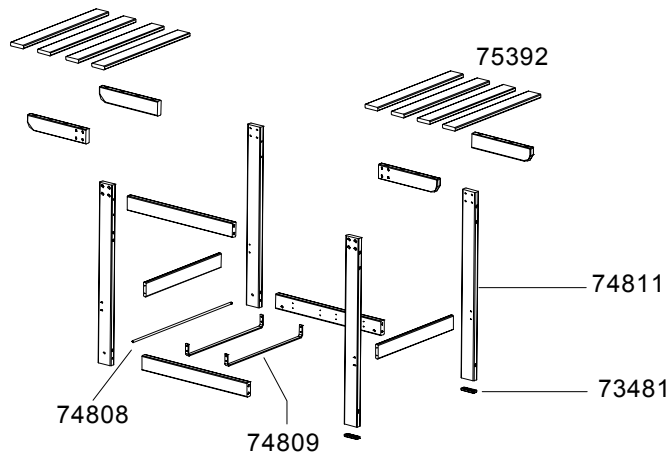

BARBECUES ADELAÏDE PLANCHA & PLANCHA WOODY

PLANCHA

PLANCHA WOODY

Screw bag
Sachet visserie
74863
79907

Jets / Injecteurs
28 mb : 79926
50 mb : 66277

BARBECUES ADELAÏDE PLANCHA & PLANCHA WOODY

REF.	POINTS	GB DESIGNATIONS	DESIGNATIONS F	ADELAÏDE PLANCHA	ADELAÏDE PLANCHA WOODY
31897	50	WHEEL DIAMETER 175 (X 1)	ROUE DIAMETRE 175 (X 1)	X	X
31906	30	CYLINDER STRAP	SANGLE BOUTEILLE	X	X
36948	60	SIMPLE IGNITER	PIEZO SIMPLE	X	X
65991	30	HUB CAP	ENJOLIVEUR DE ROUE	X	
66277	30	JET	INJECTEUR	X	X
69263	30	HOOKS (X 3)	CROCHETS (X 3)	X	
73481	30	PLASTIC FOOT FOR TROLLEY	PIED PLASTIQUE CHARIOT		X
74797	100	BASE - RIGHT SIDE	CUVE - COTE DROIT	X	X
74798	100	BASE - LEFT SIDE	CUVE - COTE GAUCHE	X	X
74801	100	28 MBAR CAST-IRON BURNER	BRULEUR FONTE 28 MBAR	X	X
74805	30	KNOBS (X2)	VOLANTS (X2)	X	X
74806	50	ELECTRODE + HOLDER (ROUND END)	ELECTRODE + CACHE ELECTRODE (COSSE RONDE)	X	X
74808	40	WHEEL AXLE	AXE DE ROUE	X	X
74809	40	CYLINDER WIRE	FIL SUPPORT RESERVOIR		X
74811	600	WOODEN TROLLEY	CHARIOT BOIS		X
74841	60	CROSS TUBE INSERT (x 6)	INSERT TUBE CHARIOT (x 6)	X	
74852	30	STOP CYLINDER WIRE	FIL ARRET BOUTEILLE	X	
74853	40	SIDE STRENGTHENING BARS ASSEMBLED	BARRE RENFORT LATERALE ASSEMBLEE	X	
74855	90	CYLINDER HOLDER	SUPPORT DE RESERVOIR	X	
74863	140	SCREW BAGS (SMALL + LARGE PARTS)	SACHETS DE VIS (PETITES + GROSSES PIECES)		X
75353	50	SPACERS (x8)	ENTRETOISES (x8)	X	X
75392	400	SHELF PLANKS X 4	LATTES ETAGERE X 4		X
79893	100	LEFT TUBE + PLASTIC FOOT	TUBE GAUCHE + PATIN PLASTIQUE	X	
79894	100	RIGHT TUBE + PLASTIC FOOT	TUBE DROIT + PATIN PLASTIQUE	X	
79895	50	USTENSIL SUPPORT WIRE	PORTE USTENSILES	X	
79896	60	SIDE STRENGTHENING BARS (X 2)	FIL RENFORT CHARIOT (X 2)	X	
79902	80	BASE - FRONT SIDE	CUVE - PARTIE FRONTALE	X	X
79903	80	BASE - REAR SIDE	CUVE - PARTIE ARRIERE	X	X
79904	90	FRONT PANEL	CONSOLE	X	X
79905	150	GAS PIPE 28 MB - EXPORT NOZZLE	TUBULURE 28MB - ABOUT EXPORT	X	X
79906	530	PLANCHA IN CAST-IRON ENAMELLED	PLANCHA - FONTE EMAILLEE	X	X
79907	140	SCREW BAGS (SMALL & LARGE PARTS)	SACHETS DE VIS (PETITES & GROSSES PIECES)	X	
79908	150	SHELF	ETAGERE	X	
79909	150	WINDSHIELD	PAREVENT	X	X
79910	120	GREASE DRAWER	TIROIR A GRAISSE	X	X
79911	30	PLASTIC FOOT (x2)	PATIN PLASTIQUE (x2)	X	
79925	150	GAS PIPE 28 MB 1/2" (Fr) WITH HOLDER	TUBULURE GAZ 28 MB 1/2" (Fr) AVEC PATTE	X	X
79926	30	JET	INJECTEUR	X	X
80954	150	GAS PIPE 50 MB 1/4" (D) WITH HOLDER	TUBULURE 50 MB 1/4" (D) AVEC PATTE	X	X
81062	90	CROSS TUBE	TUBE DE JONCTION	X	
79901	110	PACKAGING	EMBALLAGE	X	
82115	110	PACKAGING	EMBALLAGE		X