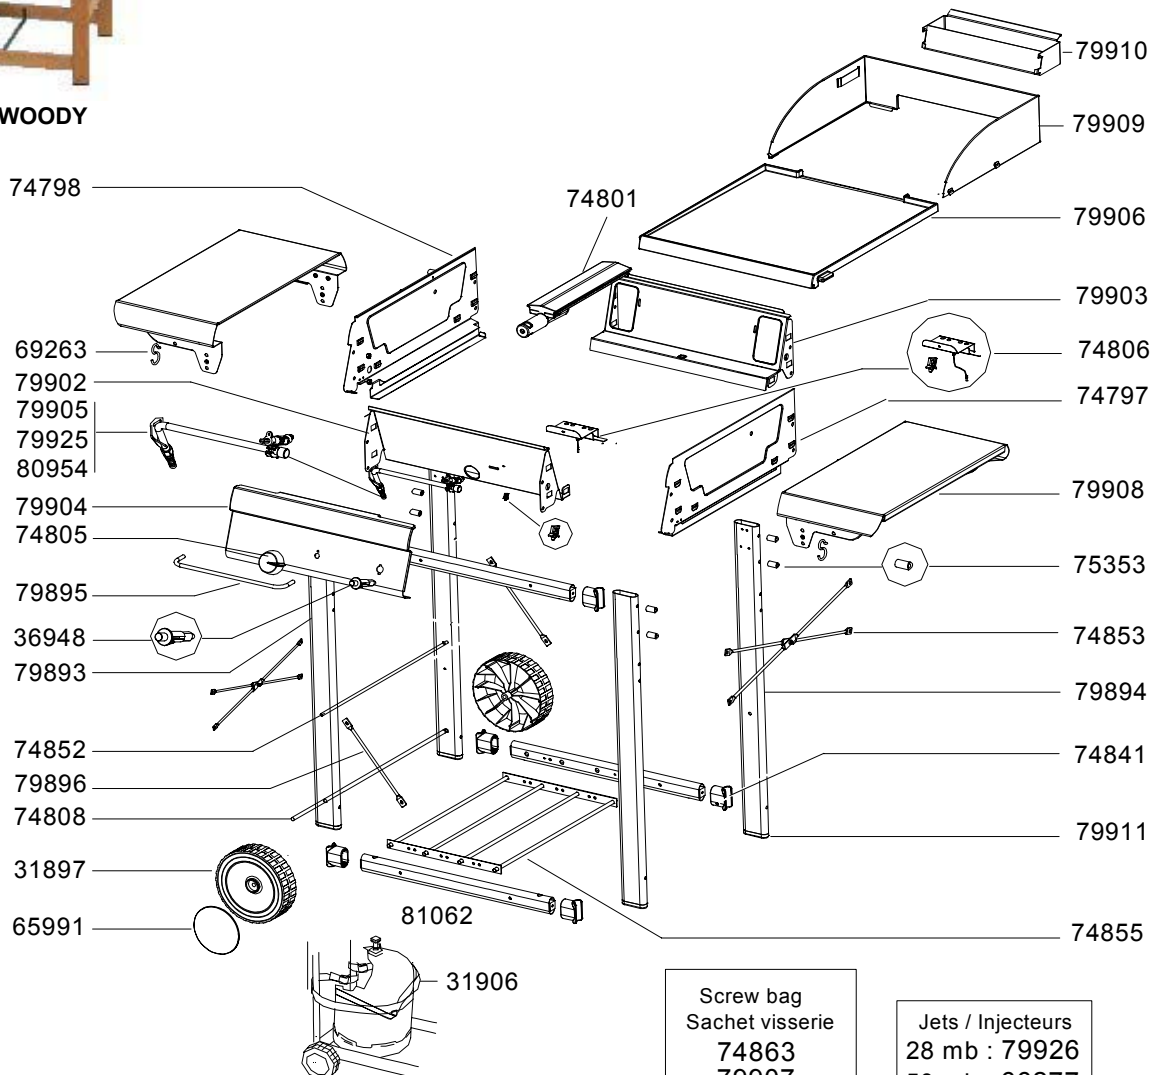

BARBECUES ADELAÏDE PLANCHA & PLANCHA WOODY

PLANCHA

PLANCHA WOODY

Screw bag
Sachet visserie
74863
79907

Jets / Injecteurs
28 mb : 79926
50 mb : 66277

BARBECUES ADELAÏDE PLANCHA & PLANCHA WOODY

REF.	POINTS	GB DESIGNATIONS	DESIGNATIONS F	ADELAÏDE PLANCHA	ADELAÏDE PLANCHA WOODY
31897	50	WHEEL DIAMETER 175 (X 1)	ROUE DIAMETRE 175 (X 1)	X	X
31906	30	CYLINDER STRAP	SANGLE BOUTEILLE	X	X
36948	60	SIMPLE IGNITER	PIEZO SIMPLE	X	X
65991	30	HUB CAP	ENJOLIVEUR DE ROUE	X	
66277	30	JET	INJECTEUR	X	X
69263	30	HOOKS (X 3)	CROCHETS (X 3)	X	
73481	30	PLASTIC FOOT FOR TROLLEY	PIED PLASTIQUE CHARIOT		X
74797	100	BASE - RIGHT SIDE	CUVE - COTE DROIT	X	X
74798	100	BASE - LEFT SIDE	CUVE - COTE GAUCHE	X	X
74801	100	28 MBAR CAST-IRON BURNER	BRULEUR FONTE 28 MBAR	X	X
74805	30	KNOBS (X2)	VOLANTS (X2)	X	X
74806	50	ELECTRODE + HOLDER (ROUND END)	ELECTRODE + CACHE ELECTRODE (COSSE RONDE)	X	X
74808	40	WHEEL AXLE	AXE DE ROUE	X	X
74809	40	CYLINDER WIRE	FIL SUPPORT RESERVOIR		X
74811	600	WOODEN TROLLEY	CHARIOT BOIS		X
74841	60	CROSS TUBE INSERT (x 6)	INSERT TUBE CHARIOT (x 6)	X	
74852	30	STOP CYLINDER WIRE	FIL ARRET BOUTEILLE	X	
74853	40	SIDE STRENGTHENING BARS ASSEMBLED	BARRE RENFORT LATERALE ASSEMBLEE	X	
74855	90	CYLINDER HOLDER	SUPPORT DE RESERVOIR	X	
74863	140	SCREW BAGS (SMALL + LARGE PARTS)	SACHETS DE VIS (PETITES + GROSSES PIECES)		X
75353	50	SPACERS (x8)	ENTRETOISES (x8)	X	X
75392	400	SHELF PLANKS X 4	LATTES ETAGERE X 4		X
79893	100	LEFT TUBE + PLASTIC FOOT	TUBE GAUCHE + PATIN PLASTIQUE	X	
79894	100	RIGHT TUBE + PLASTIC FOOT	TUBE DROIT + PATIN PLASTIQUE	X	
79895	50	USTENSIL SUPPORT WIRE	PORTE USTENSILES	X	
79896	60	SIDE STRENGTHENING BARS (X 2)	FIL RENFORT CHARIOT (X 2)	X	
79902	80	BASE - FRONT SIDE	CUVE - PARTIE FRONTALE	X	X
79903	80	BASE - REAR SIDE	CUVE - PARTIE ARRIERE	X	X
79904	90	FRONT PANEL	CONSOLE	X	X
79905	150	GAS PIPE 28 MB - EXPORT NOZZLE	TUBULURE 28MB - ABOUT EXPORT	X	X
79906	530	PLANCHA IN CAST-IRON ENAMELLED	PLANCHA - FONTE EMAILLEE	X	X
79907	140	SCREW BAGS (SMALL & LARGE PARTS)	SACHETS DE VIS (PETITES & GROSSES PIECES)	X	
79908	150	SHELF	ETAGERE	X	
79909	150	WINDSHIELD	PAREVENT	X	X
79910	120	GREASE DRAWER	TIROIR A GRAISSE	X	X
79911	30	PLASTIC FOOT (x2)	PATIN PLASTIQUE (x2)	X	
79925	150	GAS PIPE 28 MB 1/2" (Fr) WITH HOLDER	TUBULURE GAZ 28 MB 1/2" (Fr) AVEC PATTE	X	X
79926	30	JET	INJECTEUR	X	X
80954	150	GAS PIPE 50 MB 1/4" (D) WITH HOLDER	TUBULURE 50 MB 1/4" (D) AVEC PATTE	X	X
81062	90	CROSS TUBE	TUBE DE JONCTION	X	
79901	110	PACKAGING	EMBALLAGE	X	
82115	110	PACKAGING	EMBALLAGE		X