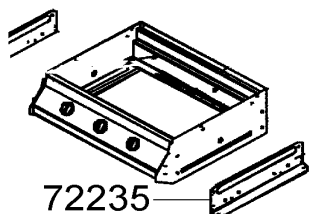

# BARBECUES ADELAIDE WOODY 3 - WOODY 3G -3B

72298  
SCREW BAG  
SACHET DE VISSERIE

**BARBECUES ADELAIDE  
WOODY 3 - WOODY 3G -3B**

REF.	POINTS	GB - DESIGNATIONS	DESIGNATIONS - F -	WOODY 3	WOODY 3-G	WOODY 3B
31906	30	CYLINDER STRAP	SANGLE BOUTEILLE	X	X	X
36811	129	ACCESSORY LAVA ROCK BAG 3 KG	ACCESSOIRE SAC PIERRES DE LAVE 3KG	X	X	X
63411	60	THERMOMETER	THERMOMETRE	X	X	X
68845	280	SIDE TABLE	TABLETTE LATERALE	X	X	
68847	380	LEGS & SIDE PLANKS OF TROLLEY	MONTANTS & TRAVERSES CHARIOT	X	X	
68850	30	BOTTOM &TOP ANTI-SLIPERY PAD	INTERCALAIRES TOLES CHARIOT	X	X	
68851	300	BASE	CUVE	X	X	X
68852	420	WOODEN LOWER SHELF	SUPPORT DE RESERVOIR	X	X	
68854	60	WHEEL	ROUE	X	X	
68855	150	CAST-IRON BURNER	BRULEUR FONTE	X	X	X
68856	150	GREASE COLLECTOR	PLATEAU RAMASSE-GOUTTE	X	X	X
68857	90	LAVA ROCK GRID	GRILLE PIERRES DE LAVE	X		
68858	170	COOKING GRID	GRILLE DE CUISSON	X	X	X
68860	170	PROTECTION LID	COUVERCLE DE PROTECTION	X	X	X
68861	50	HANDLE + HOLDER	POIGNEE + PATTE DE FIXATION	X	X	X
68862	250	VALVE SET + PIEZO	ENSEMBLE ROBINET + PIEZO	X	X	X
68864	50	CONTROL KNOB X 3	VOLANT DE ROBINET X 3	X	X	X
68961	90	BASKET FOR LAVA ROCK	PANIER PIERRE DE LAVE		X	X
68962	320	COOKING PLATE	PLAQUE DE CUISSON		X	X
72235	60	BOTTOM BRACKET	SUPPORT DE CUVE			X
72298	70	SCREW BAG	SACHET DE VISSERIE			X
72299	90	HEAT SHIELD	PARE CHALEUR			X
73605	300	BASE	CUVE		X	
68838	190	PACKAGING	EMBALLAGE	X	X	X