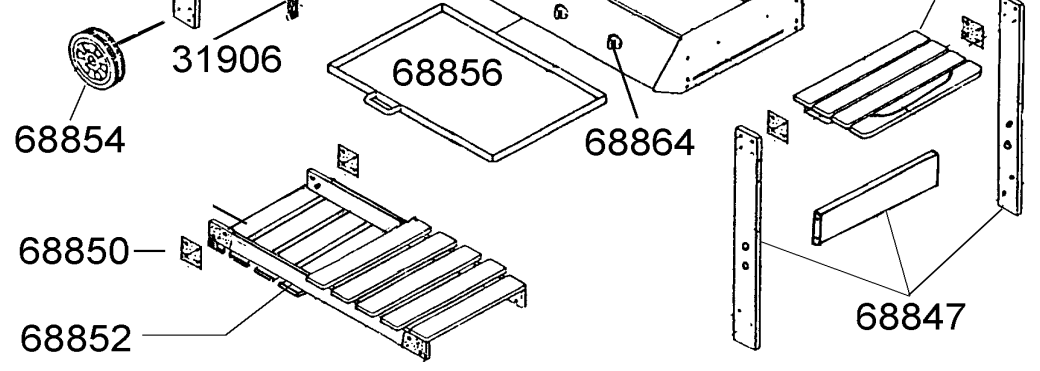

# BARBECUES ADELAIDE WOODY 3 - WOODY 3G -3B

72298  
SCREW BAG  
SACHET DE VISSERIE

**BARBECUES ADELAIDE  
WOODY 3 - WOODY 3G -3B**

REF.	POINTS	GB - DESIGNATIONS	DESIGNATIONS - F -	WOODY 3	WOODY 3-G	WOODY 3B
31906	30	CYLINDER STRAP	SANGLE BOUTEILLE	X	X	X
36811	129	ACCESSORY LAVA ROCK BAG 3 KG	ACCESSOIRE SAC PIERRES DE LAVE 3KG	X	X	X
63411	60	THERMOMETER	THERMOMETRE	X	X	X
68845	280	SIDE TABLE	TABLETTE LATERALE	X	X	
68847	380	LEGS & SIDE PLANKS OF TROLLEY	MONTANTS & TRAVERSES CHARIOT	X	X	
68850	30	BOTTOM &TOP ANTI-SLIPERY PAD	INTERCALAIRES TOLES CHARIOT	X	X	
68851	300	BASE	CUVE	X	X	X
68852	420	WOODEN LOWER SHELF	SUPPORT DE RESERVOIR	X	X	
68854	60	WHEEL	ROUE	X	X	
68855	150	CAST-IRON BURNER	BRULEUR FONTE	X	X	X
68856	150	GREASE COLLECTOR	PLATEAU RAMASSE-GOUTTE	X	X	X
68857	90	LAVA ROCK GRID	GRILLE PIERRES DE LAVE	X		
68858	170	COOKING GRID	GRILLE DE CUISSON	X	X	X
68860	170	PROTECTION LID	COUVERCLE DE PROTECTION	X	X	X
68861	50	HANDLE + HOLDER	POIGNEE + PATTE DE FIXATION	X	X	X
68862	250	VALVE SET + PIEZO	ENSEMBLE ROBINET + PIEZO	X	X	X
68864	50	CONTROL KNOB X 3	VOLANT DE ROBINET X 3	X	X	X
68961	90	BASKET FOR LAVA ROCK	PANIER PIERRE DE LAVE		X	X
68962	320	COOKING PLATE	PLAQUE DE CUISSON		X	X
72235	60	BOTTOM BRACKET	SUPPORT DE CUVE			X
72298	70	SCREW BAG	SACHET DE VISSERIE			X
72299	90	HEAT SHIELD	PARE CHALEUR			X
73605	300	BASE	CUVE		X	
68838	190	PACKAGING	EMBALLAGE	X	X	X