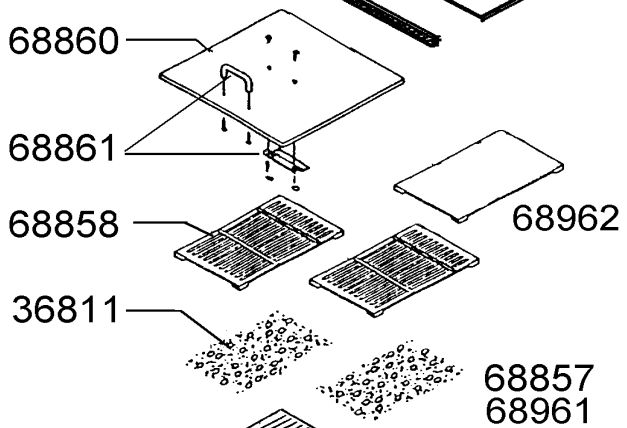

# BARBECUES ADELAIDE WOODY 3 - WOODY 3G -3B

72298  
SCREW BAG  
SACHET DE VISSERIE

**BARBECUES ADELAIDE  
WOODY 3 - WOODY 3G -3B**

REF.	POINTS	GB - DESIGNATIONS	DESIGNATIONS - F -	WOODY 3	WOODY 3-G	WOODY 3B
31906	30	CYLINDER STRAP	SANGLE BOUTEILLE	X	X	X
36811	129	ACCESSORY LAVA ROCK BAG 3 KG	ACCESSOIRE SAC PIERRES DE LAVE 3KG	X	X	X
63411	60	THERMOMETER	THERMOMETRE	X	X	X
68845	280	SIDE TABLE	TABLETTE LATERALE	X	X	
68847	380	LEGS & SIDE PLANKS OF TROLLEY	MONTANTS & TRAVERSES CHARIOT	X	X	
68850	30	BOTTOM &TOP ANTI-SLIPERY PAD	INTERCALAIRES TOLES CHARIOT	X	X	
68851	300	BASE	CUVE	X	X	X
68852	420	WOODEN LOWER SHELF	SUPPORT DE RESERVOIR	X	X	
68854	60	WHEEL	ROUE	X	X	
68855	150	CAST-IRON BURNER	BRULEUR FONTE	X	X	X
68856	150	GREASE COLLECTOR	PLATEAU RAMASSE-GOUTTE	X	X	X
68857	90	LAVA ROCK GRID	GRILLE PIERRES DE LAVE	X		
68858	170	COOKING GRID	GRILLE DE CUISSON	X	X	X
68860	170	PROTECTION LID	COUVERCLE DE PROTECTION	X	X	X
68861	50	HANDLE + HOLDER	POIGNEE + PATTE DE FIXATION	X	X	X
68862	250	VALVE SET + PIEZO	ENSEMBLE ROBINET + PIEZO	X	X	X
68864	50	CONTROL KNOB X 3	VOLANT DE ROBINET X 3	X	X	X
68961	90	BASKET FOR LAVA ROCK	PANIER PIERRE DE LAVE		X	X
68962	320	COOKING PLATE	PLAQUE DE CUISSON		X	X
72235	60	BOTTOM BRACKET	SUPPORT DE CUVE			X
72298	70	SCREW BAG	SACHET DE VISSERIE			X
72299	90	HEAT SHIELD	PARE CHALEUR			X
73605	300	BASE	CUVE		X	
68838	190	PACKAGING	EMBALLAGE	X	X	X