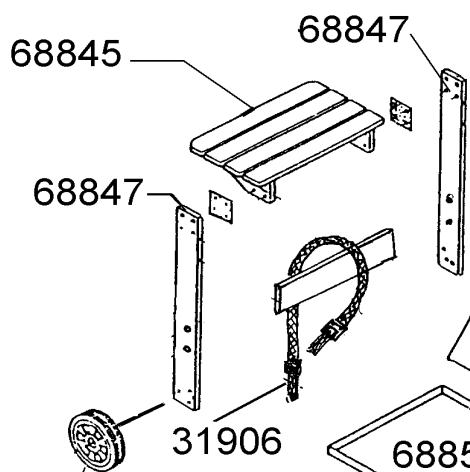

# BARBECUES ADELAIDE WOODY 3 - WOODY 3G -3B

72298  
SCREW BAG  
SACHET DE VISSERIE

**BARBECUES ADELAIDE  
WOODY 3 - WOODY 3G -3B**

REF.	POINTS	GB - DESIGNATIONS	DESIGNATIONS - F -	WOODY 3	WOODY 3-G	WOODY 3B
31906	30	CYLINDER STRAP	SANGLE BOUTEILLE	X	X	X
36811	129	ACCESSORY LAVA ROCK BAG 3 KG	ACCESSOIRE SAC PIERRES DE LAVE 3KG	X	X	X
63411	60	THERMOMETER	THERMOMETRE	X	X	X
68845	280	SIDE TABLE	TABLETTE LATERALE	X	X	
68847	380	LEGS & SIDE PLANKS OF TROLLEY	MONTANTS & TRAVERSES CHARIOT	X	X	
68850	30	BOTTOM &TOP ANTI-SLIPERY PAD	INTERCALAIRES TOLES CHARIOT	X	X	
68851	300	BASE	CUVE	X	X	X
68852	420	WOODEN LOWER SHELF	SUPPORT DE RESERVOIR	X	X	
68854	60	WHEEL	ROUE	X	X	
68855	150	CAST-IRON BURNER	BRULEUR FONTE	X	X	X
68856	150	GREASE COLLECTOR	PLATEAU RAMASSE-GOUTTE	X	X	X
68857	90	LAVA ROCK GRID	GRILLE PIERRES DE LAVE	X		
68858	170	COOKING GRID	GRILLE DE CUISSON	X	X	X
68860	170	PROTECTION LID	COUVERCLE DE PROTECTION	X	X	X
68861	50	HANDLE + HOLDER	POIGNEE + PATTE DE FIXATION	X	X	X
68862	250	VALVE SET + PIEZO	ENSEMBLE ROBINET + PIEZO	X	X	X
68864	50	CONTROL KNOB X 3	VOLANT DE ROBINET X 3	X	X	X
68961	90	BASKET FOR LAVA ROCK	PANIER PIERRE DE LAVE		X	X
68962	320	COOKING PLATE	PLAQUE DE CUISSON		X	X
72235	60	BOTTOM BRACKET	SUPPORT DE CUVE			X
72298	70	SCREW BAG	SACHET DE VISSERIE			X
72299	90	HEAT SHIELD	PARE CHALEUR			X
73605	300	BASE	CUVE		X	
68838	190	PACKAGING	EMBALLAGE	X	X	X