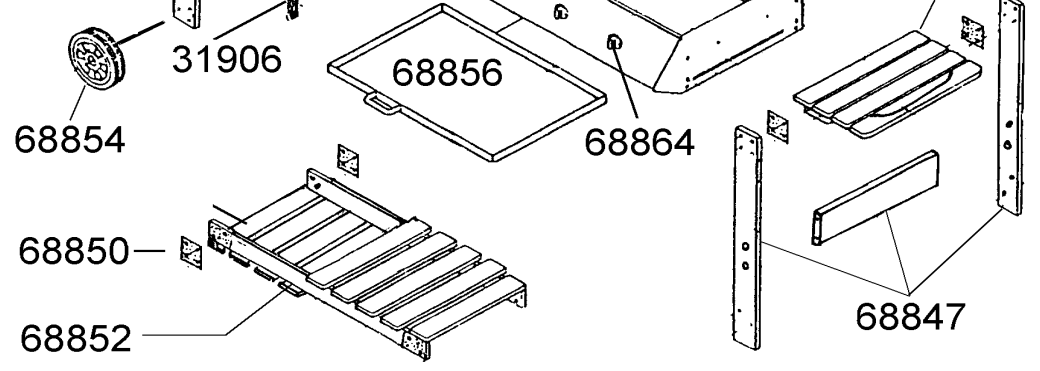

BARBECUES ADELAIDE WOODY 3 - WOODY 3G -3B

72298
SCREW BAG
SACHET DE VISSERIE

**BARBECUES ADELAIDE
WOODY 3 - WOODY 3G -3B**

REF.	POINTS	GB - DESIGNATIONS	DESIGNATIONS - F -	WOODY 3	WOODY 3-G	WOODY 3B
31906	30	CYLINDER STRAP	SANGLE BOUTEILLE	X	X	X
36811	129	ACCESSORY LAVA ROCK BAG 3 KG	ACCESSOIRE SAC PIERRES DE LAVE 3KG	X	X	X
63411	60	THERMOMETER	THERMOMETRE	X	X	X
68845	280	SIDE TABLE	TABLETTE LATERALE	X	X	
68847	380	LEGS & SIDE PLANKS OF TROLLEY	MONTANTS & TRAVERSES CHARIOT	X	X	
68850	30	BOTTOM &TOP ANTI-SLIPERY PAD	INTERCALAIRES TOLES CHARIOT	X	X	
68851	300	BASE	CUVE	X	X	X
68852	420	WOODEN LOWER SHELF	SUPPORT DE RESERVOIR	X	X	
68854	60	WHEEL	ROUE	X	X	
68855	150	CAST-IRON BURNER	BRULEUR FONTE	X	X	X
68856	150	GREASE COLLECTOR	PLATEAU RAMASSE-GOUTTE	X	X	X
68857	90	LAVA ROCK GRID	GRILLE PIERRES DE LAVE	X		
68858	170	COOKING GRID	GRILLE DE CUISSON	X	X	X
68860	170	PROTECTION LID	COUVERCLE DE PROTECTION	X	X	X
68861	50	HANDLE + HOLDER	POIGNEE + PATTE DE FIXATION	X	X	X
68862	250	VALVE SET + PIEZO	ENSEMBLE ROBINET + PIEZO	X	X	X
68864	50	CONTROL KNOB X 3	VOLANT DE ROBINET X 3	X	X	X
68961	90	BASKET FOR LAVA ROCK	PANIER PIERRE DE LAVE		X	X
68962	320	COOKING PLATE	PLAQUE DE CUISSON		X	X
72235	60	BOTTOM BRACKET	SUPPORT DE CUVE			X
72298	70	SCREW BAG	SACHET DE VISSERIE			X
72299	90	HEAT SHIELD	PARE CHALEUR			X
73605	300	BASE	CUVE		X	
68838	190	PACKAGING	EMBALLAGE	X	X	X