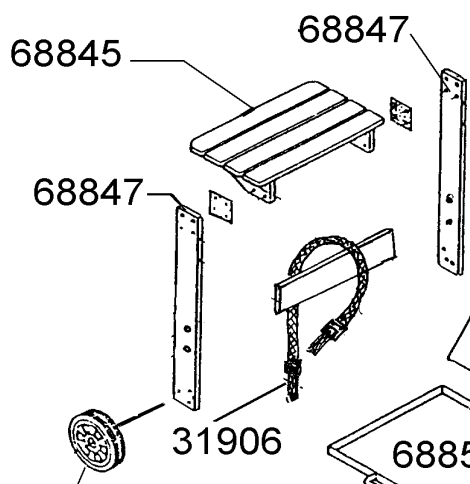

BARBECUES ADELAIDE WOODY 3 - WOODY 3G -3B

72298
SCREW BAG
SACHET DE VISSERIE

**BARBECUES ADELAIDE
WOODY 3 - WOODY 3G -3B**

REF.	POINTS	GB - DESIGNATIONS	DESIGNATIONS - F -	WOODY 3	WOODY 3-G	WOODY 3B
31906	30	CYLINDER STRAP	SANGLE BOUTEILLE	X	X	X
36811	129	ACCESSORY LAVA ROCK BAG 3 KG	ACCESSOIRE SAC PIERRES DE LAVE 3KG	X	X	X
63411	60	THERMOMETER	THERMOMETRE	X	X	X
68845	280	SIDE TABLE	TABLETTE LATERALE	X	X	
68847	380	LEGS & SIDE PLANKS OF TROLLEY	MONTANTS & TRAVERSES CHARIOT	X	X	
68850	30	BOTTOM &TOP ANTI-SLIPERY PAD	INTERCALAIRES TOLES CHARIOT	X	X	
68851	300	BASE	CUVE	X	X	X
68852	420	WOODEN LOWER SHELF	SUPPORT DE RESERVOIR	X	X	
68854	60	WHEEL	ROUE	X	X	
68855	150	CAST-IRON BURNER	BRULEUR FONTE	X	X	X
68856	150	GREASE COLLECTOR	PLATEAU RAMASSE-GOUTTE	X	X	X
68857	90	LAVA ROCK GRID	GRILLE PIERRES DE LAVE	X		
68858	170	COOKING GRID	GRILLE DE CUISSON	X	X	X
68860	170	PROTECTION LID	COUVERCLE DE PROTECTION	X	X	X
68861	50	HANDLE + HOLDER	POIGNEE + PATTE DE FIXATION	X	X	X
68862	250	VALVE SET + PIEZO	ENSEMBLE ROBINET + PIEZO	X	X	X
68864	50	CONTROL KNOB X 3	VOLANT DE ROBINET X 3	X	X	X
68961	90	BASKET FOR LAVA ROCK	PANIER PIERRE DE LAVE		X	X
68962	320	COOKING PLATE	PLAQUE DE CUISSON		X	X
72235	60	BOTTOM BRACKET	SUPPORT DE CUVE			X
72298	70	SCREW BAG	SACHET DE VISSERIE			X
72299	90	HEAT SHIELD	PARE CHALEUR			X
73605	300	BASE	CUVE		X	
68838	190	PACKAGING	EMBALLAGE	X	X	X