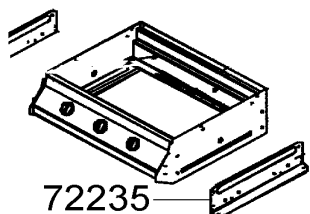

BARBECUES ADELAIDE WOODY 3 - WOODY 3G -3B

72298
SCREW BAG
SACHET DE VISSERIE

**BARBECUES ADELAIDE
WOODY 3 - WOODY 3G -3B**

REF.	POINTS	GB - DESIGNATIONS	DESIGNATIONS - F -	WOODY 3	WOODY 3-G	WOODY 3B
31906	30	CYLINDER STRAP	SANGLE BOUTEILLE	X	X	X
36811	129	ACCESSORY LAVA ROCK BAG 3 KG	ACCESSOIRE SAC PIERRES DE LAVE 3KG	X	X	X
63411	60	THERMOMETER	THERMOMETRE	X	X	X
68845	280	SIDE TABLE	TABLETTE LATERALE	X	X	
68847	380	LEGS & SIDE PLANKS OF TROLLEY	MONTANTS & TRAVERSES CHARIOT	X	X	
68850	30	BOTTOM &TOP ANTI-SLIPERY PAD	INTERCALAIRES TOLES CHARIOT	X	X	
68851	300	BASE	CUVE	X	X	X
68852	420	WOODEN LOWER SHELF	SUPPORT DE RESERVOIR	X	X	
68854	60	WHEEL	ROUE	X	X	
68855	150	CAST-IRON BURNER	BRULEUR FONTE	X	X	X
68856	150	GREASE COLLECTOR	PLATEAU RAMASSE-GOUTTE	X	X	X
68857	90	LAVA ROCK GRID	GRILLE PIERRES DE LAVE	X		
68858	170	COOKING GRID	GRILLE DE CUISSON	X	X	X
68860	170	PROTECTION LID	COUVERCLE DE PROTECTION	X	X	X
68861	50	HANDLE + HOLDER	POIGNEE + PATTE DE FIXATION	X	X	X
68862	250	VALVE SET + PIEZO	ENSEMBLE ROBINET + PIEZO	X	X	X
68864	50	CONTROL KNOB X 3	VOLANT DE ROBINET X 3	X	X	X
68961	90	BASKET FOR LAVA ROCK	PANIER PIERRE DE LAVE		X	X
68962	320	COOKING PLATE	PLAQUE DE CUISSON		X	X
72235	60	BOTTOM BRACKET	SUPPORT DE CUVE			X
72298	70	SCREW BAG	SACHET DE VISSERIE			X
72299	90	HEAT SHIELD	PARE CHALEUR			X
73605	300	BASE	CUVE		X	
68838	190	PACKAGING	EMBALLAGE	X	X	X