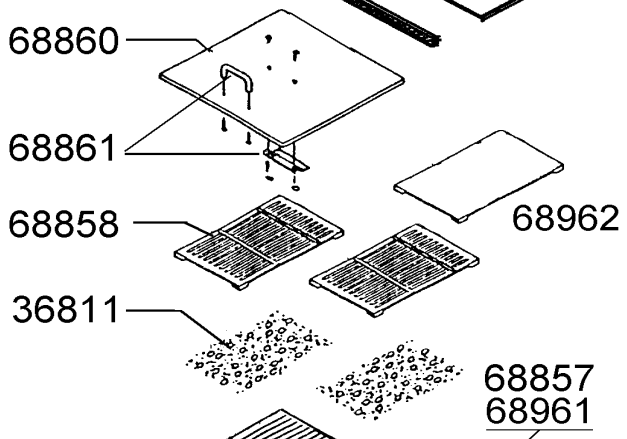

BARBECUES ADELAIDE WOODY 3 - WOODY 3G -3B

72298
SCREW BAG
SACHET DE VISSERIE

**BARBECUES ADELAIDE
WOODY 3 - WOODY 3G -3B**

REF.	POINTS	GB - DESIGNATIONS	DESIGNATIONS - F -	WOODY 3	WOODY 3-G	WOODY 3B
31906	30	CYLINDER STRAP	SANGLE BOUTEILLE	X	X	X
36811	129	ACCESSORY LAVA ROCK BAG 3 KG	ACCESSOIRE SAC PIERRES DE LAVE 3KG	X	X	X
63411	60	THERMOMETER	THERMOMETRE	X	X	X
68845	280	SIDE TABLE	TABLETTE LATERALE	X	X	
68847	380	LEGS & SIDE PLANKS OF TROLLEY	MONTANTS & TRAVERSES CHARIOT	X	X	
68850	30	BOTTOM &TOP ANTI-SLIPERY PAD	INTERCALAIRES TOLES CHARIOT	X	X	
68851	300	BASE	CUVE	X	X	X
68852	420	WOODEN LOWER SHELF	SUPPORT DE RESERVOIR	X	X	
68854	60	WHEEL	ROUE	X	X	
68855	150	CAST-IRON BURNER	BRULEUR FONTE	X	X	X
68856	150	GREASE COLLECTOR	PLATEAU RAMASSE-GOUTTE	X	X	X
68857	90	LAVA ROCK GRID	GRILLE PIERRES DE LAVE	X		
68858	170	COOKING GRID	GRILLE DE CUISSON	X	X	X
68860	170	PROTECTION LID	COUVERCLE DE PROTECTION	X	X	X
68861	50	HANDLE + HOLDER	POIGNEE + PATTE DE FIXATION	X	X	X
68862	250	VALVE SET + PIEZO	ENSEMBLE ROBINET + PIEZO	X	X	X
68864	50	CONTROL KNOB X 3	VOLANT DE ROBINET X 3	X	X	X
68961	90	BASKET FOR LAVA ROCK	PANIER PIERRE DE LAVE		X	X
68962	320	COOKING PLATE	PLAQUE DE CUISSON		X	X
72235	60	BOTTOM BRACKET	SUPPORT DE CUVE			X
72298	70	SCREW BAG	SACHET DE VISSERIE			X
72299	90	HEAT SHIELD	PARE CHALEUR			X
73605	300	BASE	CUVE		X	
68838	190	PACKAGING	EMBALLAGE	X	X	X