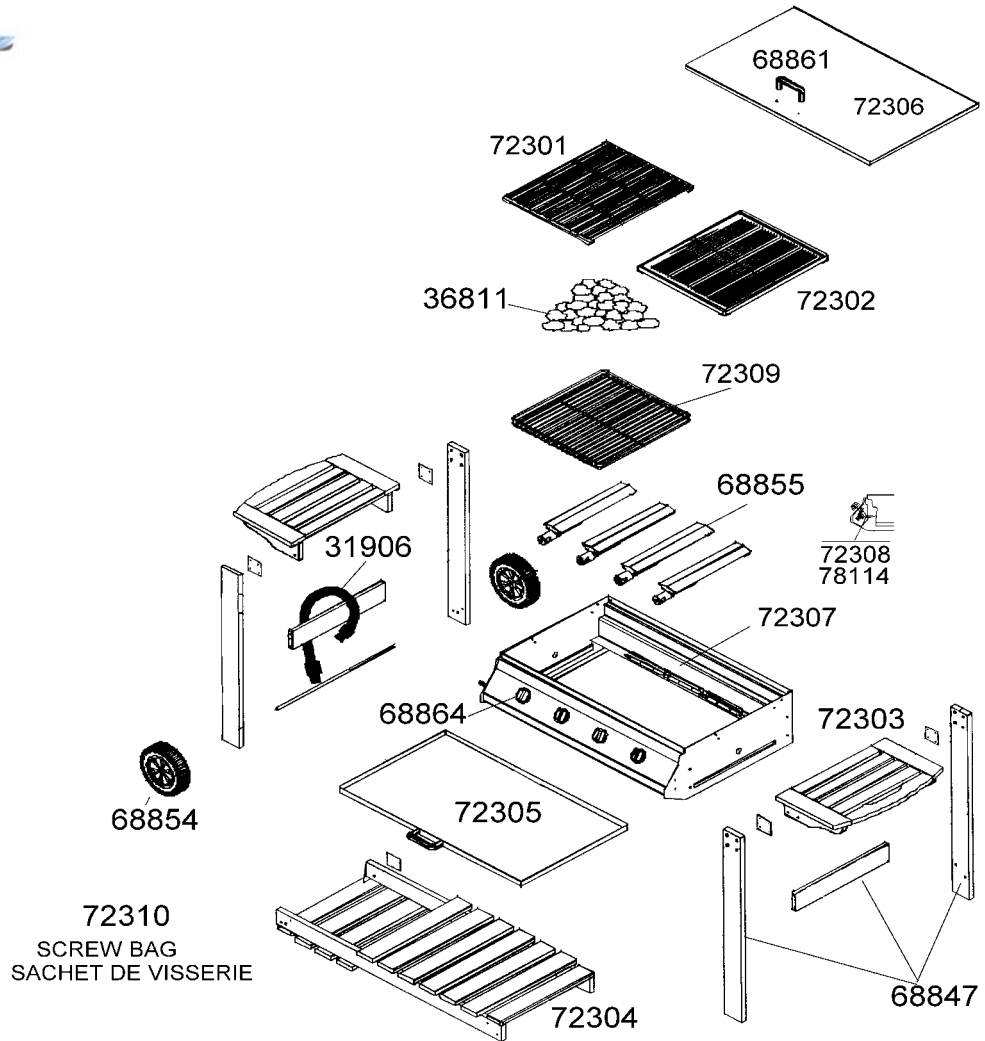

BARBECUE ADELAÏDE WOODY 4G

REF.	POINTS	GB - DESIGNATIONS	DESIGNATIONS - F -
31906	30	CYLINDER STRAP	SANGLE BOUTEILLE
36811	129	ACCESSORY LAVA ROCK BAG 3 KG	ACCESSOIRE SAC PIERRES DE LAVE 3KG
68847	380	LEGS & SIDE PLANKS OF TROLLEY	MONTANTS & TRAVERSES CHARIOT
68854	60	WHEEL	ROUE
68855	150	CAST-IRON BURNER	BRULEUR FONTE
68861	50	HANDLE + HOLDER	POIGNEE + PATTE DE FIXATION
68864	50	CONTROL KNOB X 3	VOLANT DE ROBINET X 3
72301	170	COOKING GRID	GRILLE DE CUISSON
72302	170	COOKING PLAIN PLATE	PLAQUE DE CUISSON
72303	280	SIDE TABLE	TABLETTE LATERALE
72304	420	CYLINDER HOLDER	SUPPORT DE RESERVOIR
72305	170	GREASE COLLECTOR	PLATEAU RAMASSE GOUTTES
72306	190	PROTECTION LID	COUVERCLE DE PROTECTION
72307	350	BASE	CUVE
72308	320	VALVE SET - RINGED NOZZLE	ENSEMBLE ROBINETS - ABOUT ANNELE
72309	110	LAVA ROCK BASKET	PANIER PIERRES DE LAVE
72310	90	SCREW BAG	SACHET DE VISSERIE
78114	320	GAS PIPE 28 MB 1/2" (Fr)	TUBULURE 28 MB 1/2" (Fr)