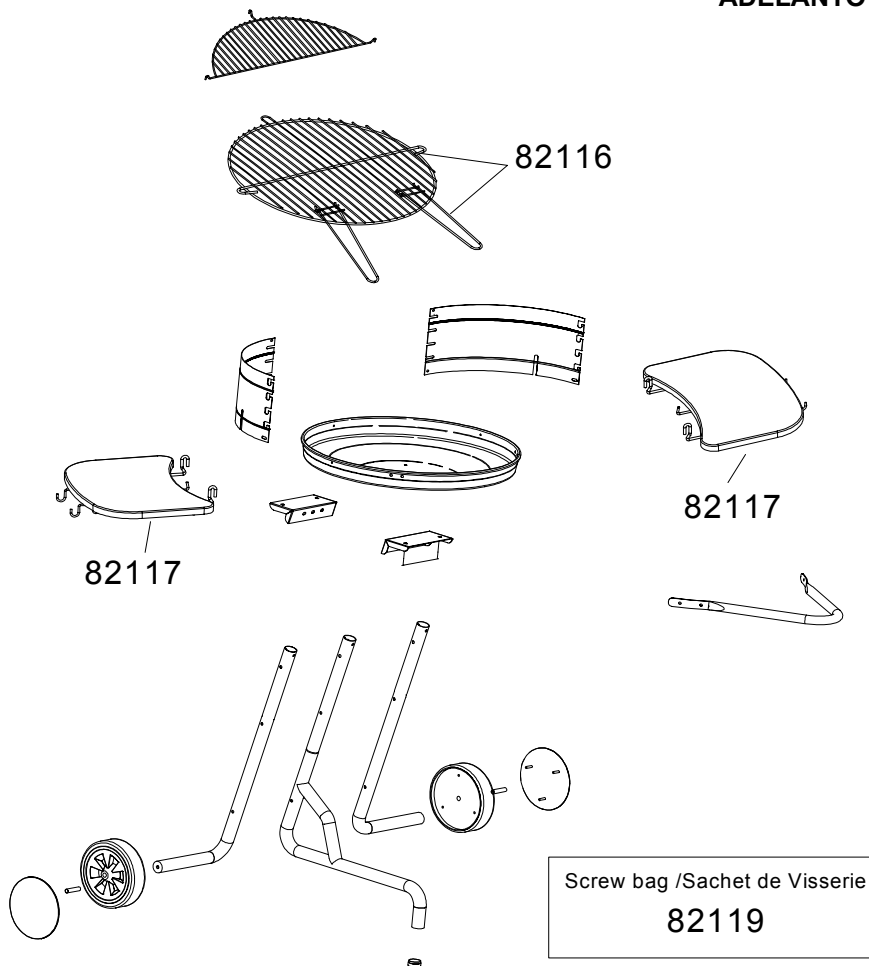

BARBECUES : ADELANTO & ADELANTO PLUS

ADELANTO

ADELANTO PLUS

Screw bag /Sachet de Visserie
82119

REF .	POINTS	GB DESIGNATIONS	DESIGNATIONS F
82116	100	COOKING GRID + 2 HANDLES	GRILLE DE CUISSON + 2 POIGNEES
82117	100	SIDE SHELF	ETAGERE LATERALE
82119	70	SCREW BAG	SACHET DE VISSERIE