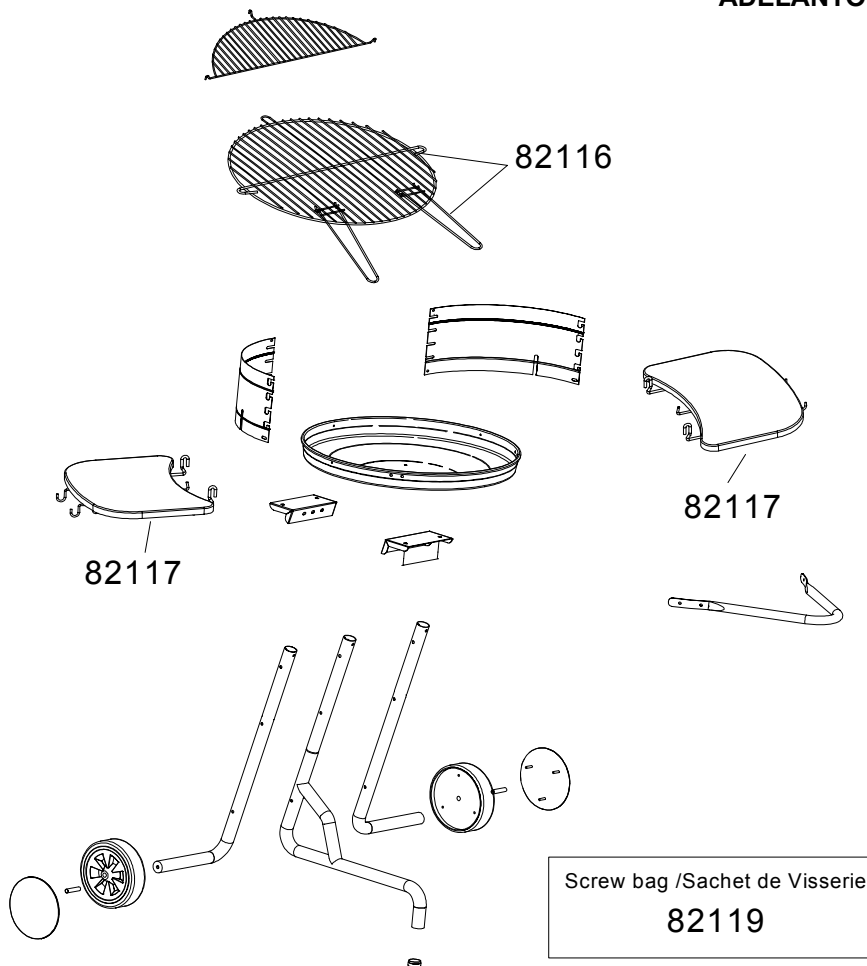

BARBECUES : ADELANTO & ADELANTO PLUS

ADELANTO

ADELANTO PLUS

Screw bag /Sachet de Visserie
82119

REF .	POINTS	GB DESIGNATIONS	DESIGNATIONS F
82116	100	COOKING GRID + 2 HANDLES	GRILLE DE CUISSON + 2 POIGNEES
82117	100	SIDE SHELF	ETAGERE LATERALE
82119	70	SCREW BAG	SACHET DE VISSERIE