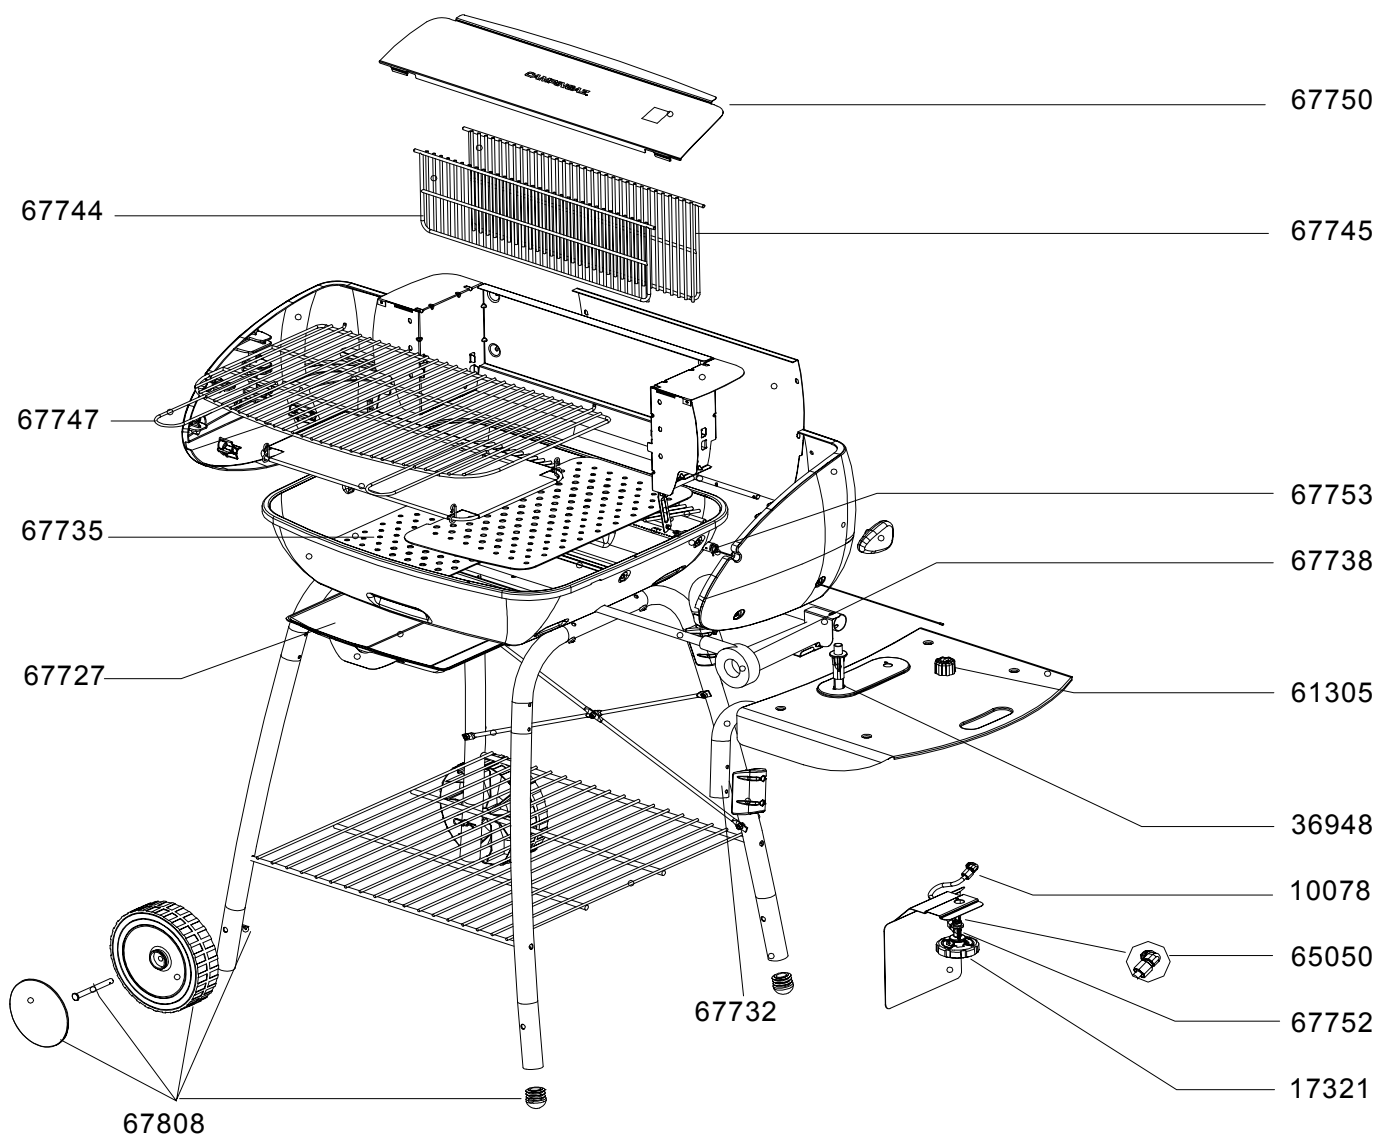

CHARCOAL BARBECUES
BARBECUES A CHARBON DE BOIS :
AZZURO - AZZURO PLUS - AZZURO
EXTRA

AZZURO

AZZURO PLUS

AZZURO EXTRA

**CHARCOAL BARBECUES
BARBECUES A CHARBON DE BOIS :
AZZURO - AZZURO PLUS - AZZURO
EXTRA**

REF.	POINTS	GB - DESIGNATIONS	DESIGNATIONS - F -	AZZURO	PLUS	EXTRA
10078	40	JET	INJECTEUR		X	X
17321	50	CONNECTION KNOB	PINCE D'ACCROCHAGE		X	X
36948	60	SIMPLE IGNITER	PIEZO SIMPLE		X	X
61305	30	KNOB	VOLANT		X	X
65050	20	SIDE TAP NUT	ECROU DE FIXATION ROBINET		X	X
67727	180	ASH DRAWER + HANDLE	TIROIR A CENDRES + POIGNEE	X	X	X
67732	80	SHELF HOLDER	SUPPORT ETAGERE		X	X
67735	70	CHARCOAL SHEET	TOLE CHARBON	X	X	X
67738	120	FAN	VENTILATEUR			X
67744	100	FRONT GRID	GRILLE AVANT	X	X	X
67745	100	BACK GRID	GRILLE ARRIERE	X	X	X
67747	160	COOKING GRID	GRILLE DE CUISSON	X	X	X
67750	130	BASKET LID	COUVERCLE PANIER	X	X	X
67752	180	TAP	ROBINET		X	X
67753	140	BURNER + ELECTRODE	BRULEUR + ELECTRODE		X	X
67808	70	SET OF WHEEL+AXLE+ HOOK+CAPS	ENSEMBLE AXE+EPINGLE+ROUE+BOUCHON	X	X	X