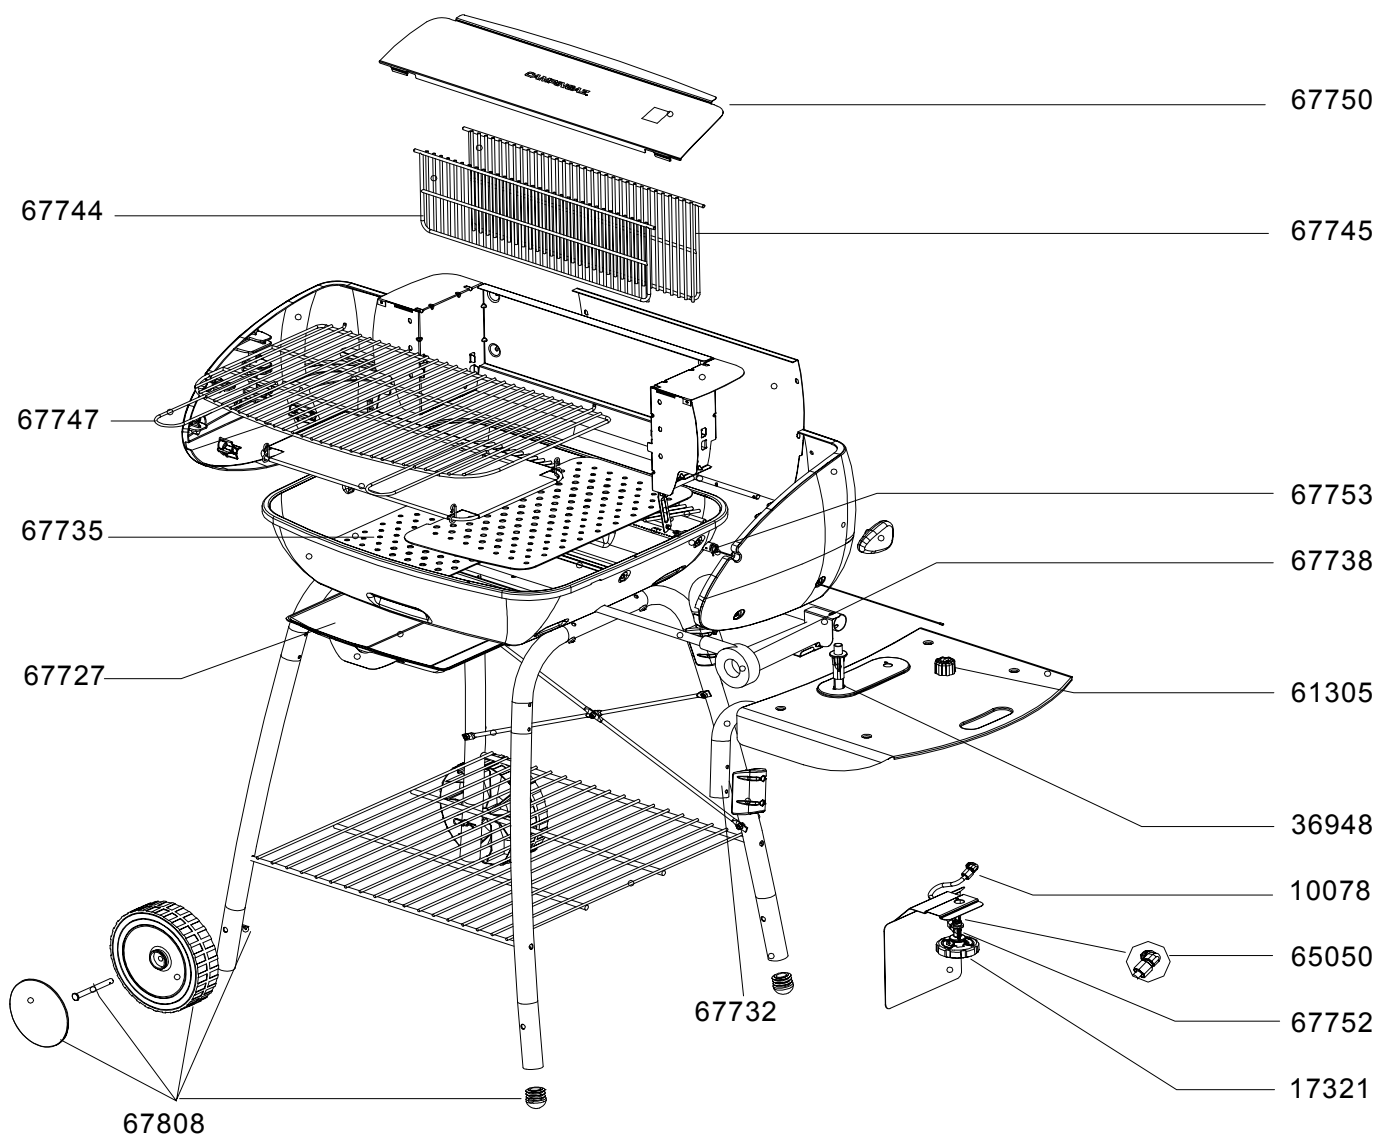

**CHARCOAL BARBECUES**  
**BARBECUES A CHARBON DE BOIS :**  
**AZZURO - AZZURO PLUS - AZZURO**  
**EXTRA**

**AZZURO**

**AZZURO PLUS**

**AZZURO EXTRA**

**CHARCOAL BARBECUES  
BARBECUES A CHARBON DE BOIS :  
AZZURO - AZZURO PLUS - AZZURO  
EXTRA**

REF.	POINTS	GB - DESIGNATIONS	DESIGNATIONS - F -	AZZURO	PLUS	EXTRA
10078	40	JET	INJECTEUR		X	X
17321	50	CONNECTION KNOB	PINCE D'ACCROCHAGE		X	X
36948	60	SIMPLE IGNITER	PIEZO SIMPLE		X	X
61305	30	KNOB	VOLANT		X	X
65050	20	SIDE TAP NUT	ECROU DE FIXATION ROBINET		X	X
67727	180	ASH DRAWER + HANDLE	TIROIR A CENDRES + POIGNEE	X	X	X
67732	80	SHELF HOLDER	SUPPORT ETAGERE		X	X
67735	70	CHARCOAL SHEET	TOLE CHARBON	X	X	X
67738	120	FAN	VENTILATEUR			X
67744	100	FRONT GRID	GRILLE AVANT	X	X	X
67745	100	BACK GRID	GRILLE ARRIERE	X	X	X
67747	160	COOKING GRID	GRILLE DE CUISSON	X	X	X
67750	130	BASKET LID	COUVERCLE PANIER	X	X	X
67752	180	TAP	ROBINET		X	X
67753	140	BURNER + ELECTRODE	BRULEUR + ELECTRODE		X	X
67808	70	SET OF WHEEL+AXLE+ HOOK+CAPS	ENSEMBLE AXE+EPINGLE+ROUE+BOUCHON	X	X	X