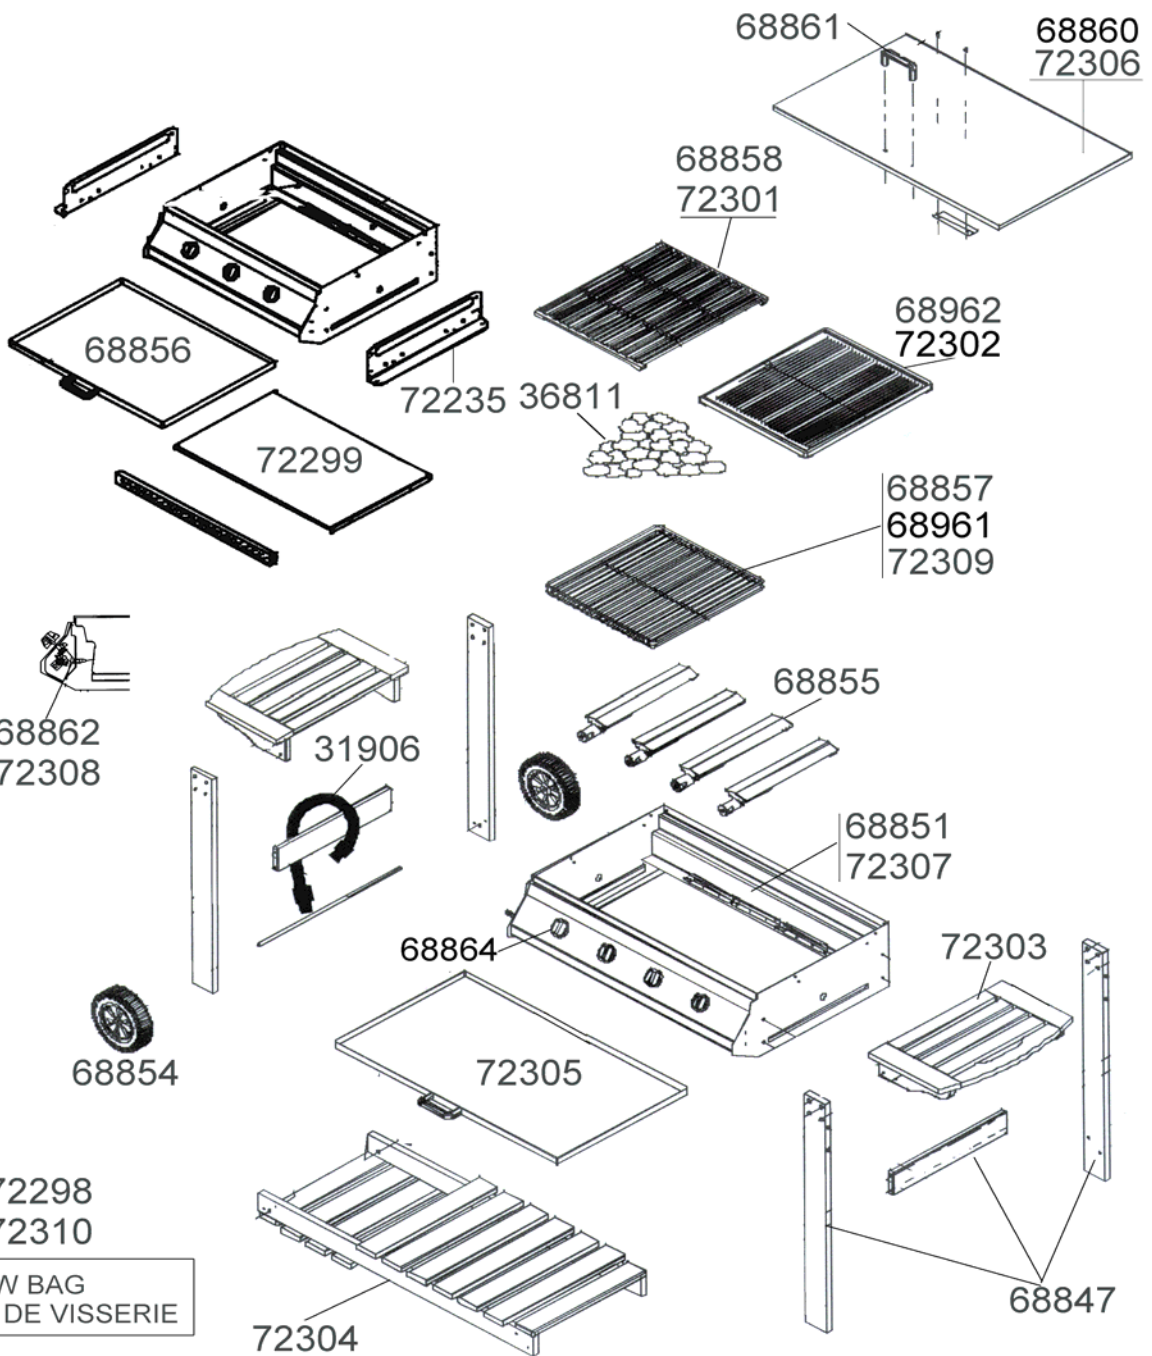

# BARBECUES : BRISBANE 4000 & BRISBANE BUILT-IN

BUILT IN

BRISBANNE 4000

SCREW BAG  
SACHET DE VISSERIE

**BARBECUES : BRISBANE 4000 &  
BRISBANE BUILT-IN**

REF.	POINTS	GB - DESIGNATIONS	DESIGNATIONS - F -	BRISBANE 4000	BRISBANE BUILT IN
31906	30	CYLINDER STRAP	SANGLE BOUTEILLE	X	X
36811	129	ACCESSORY LAVA ROCK BAG 3 KG	ACCESSOIRE SAC PIERRES DE LAVE 3KG	X	X
68847	380	LEGS & SIDE PLANKS OF TROLLEY	MONTANTS & TRAVERSES CHARIOT	X	X
68851	300	BASE	CUVE		X
68854	60	WHEEL	ROUE	X	
68855	150	CAST-IRON BURNER	BRULEUR FONTE	X	X
68856	150	GREASE COLLECTOR	PLATEAU RAMASSE-GOUTTE		X
68857	90	LAVA ROCK GRID	GRILLE PIERRES DE LAVE		X
68858	170	COOKING GRID	GRILLE DE CUISSON		X
68860	170	PROTECTION LID	COUVERCLE DE PROTECTION		X
68861	50	HANDLE + HOLDER	POIGNEE + PATTE DE FIXATION		X
68862	250	VALVE SET + PIEZO	ENSEMBLE ROBINET + PIEZO		X
68864	50	CONTROL KNOB X 3	VOLANT DE ROBINET X 3	X	X
68961	90	BASKET FOR LAVA ROCK	PANIER PIERRE DE LAVE		X
68962	320	COOKING PLATE	PLAQUE DE CUISSON		X
72235	60	BOTTOM BRACKET	SUPPORT DE CUVE		X
72298	70	SCREW BAG	SACHET DE VISSERIE		X
72299	90	HEAT SHIELD	PARE CHALEUR		X
72301	170	COOKING GRID	GRILLE DE CUISSON	X	
72302	170	COOKING PLAIN PLATE	PLAQUE DE CUISSON	X	
72303	280	SIDE TABLE	TABLETTE LATERALE	X	
72304	420	CYLINDER HOLDER	SUPPORT DE RESERVOIR	X	
72305	170	GREASE COLLECTOR	PLATEAU RAMASSE GOUTTES	X	
72306	190	PROTECTION LID	COUVERCLE DE PROTECTION	X	
72307	350	BASE	CUVE	X	
72308	320	VALVE SET - RINGED NOZZLE	ENSEMBLE ROBINETS - ABOUT ANNELE	X	
72309	110	LAVA ROCK BASKET	PANIER PIERRES DE LAVE	X	
72310	90	SCREW BAG	SACHET DE VISSERIE	X	