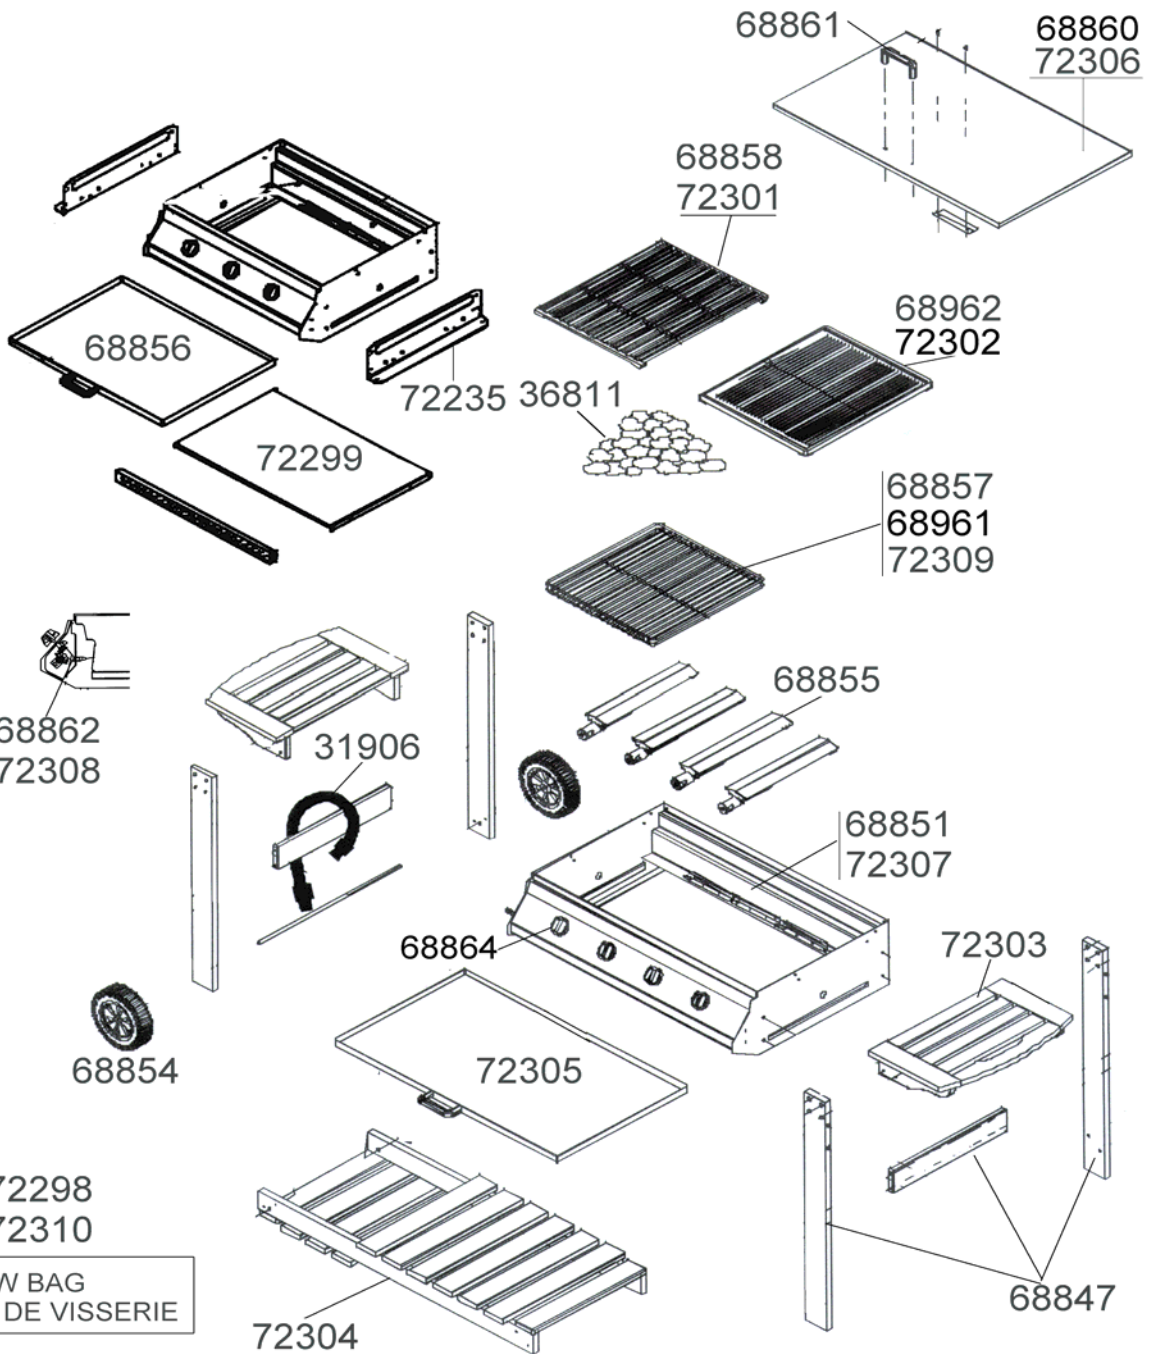

BARBECUES : BRISBANE 4000 & BRISBANE BUILT-IN

BUILT IN

BRISBANNE 4000

SCREW BAG
SACHET DE VISSERIE

**BARBECUES : BRISBANE 4000 &
BRISBANE BUILT-IN**

REF.	POINTS	GB - DESIGNATIONS	DESIGNATIONS - F -	BRISBANE 4000	BRISBANE BUILT IN
31906	30	CYLINDER STRAP	SANGLE BOUTEILLE	X	X
36811	129	ACCESSORY LAVA ROCK BAG 3 KG	ACCESSOIRE SAC PIERRES DE LAVE 3KG	X	X
68847	380	LEGS & SIDE PLANKS OF TROLLEY	MONTANTS & TRAVERSES CHARIOT	X	X
68851	300	BASE	CUVE		X
68854	60	WHEEL	ROUE	X	
68855	150	CAST-IRON BURNER	BRULEUR FONTE	X	X
68856	150	GREASE COLLECTOR	PLATEAU RAMASSE-GOUTTE		X
68857	90	LAVA ROCK GRID	GRILLE PIERRES DE LAVE		X
68858	170	COOKING GRID	GRILLE DE CUISSON		X
68860	170	PROTECTION LID	COUVERCLE DE PROTECTION		X
68861	50	HANDLE + HOLDER	POIGNEE + PATTE DE FIXATION		X
68862	250	VALVE SET + PIEZO	ENSEMBLE ROBINET + PIEZO		X
68864	50	CONTROL KNOB X 3	VOLANT DE ROBINET X 3	X	X
68961	90	BASKET FOR LAVA ROCK	PANIER PIERRE DE LAVE		X
68962	320	COOKING PLATE	PLAQUE DE CUISSON		X
72235	60	BOTTOM BRACKET	SUPPORT DE CUVE		X
72298	70	SCREW BAG	SACHET DE VISSERIE		X
72299	90	HEAT SHIELD	PARE CHALEUR		X
72301	170	COOKING GRID	GRILLE DE CUISSON	X	
72302	170	COOKING PLAIN PLATE	PLAQUE DE CUISSON	X	
72303	280	SIDE TABLE	TABLETTE LATERALE	X	
72304	420	CYLINDER HOLDER	SUPPORT DE RESERVOIR	X	
72305	170	GREASE COLLECTOR	PLATEAU RAMASSE GOUTTES	X	
72306	190	PROTECTION LID	COUVERCLE DE PROTECTION	X	
72307	350	BASE	CUVE	X	
72308	320	VALVE SET - RINGED NOZZLE	ENSEMBLE ROBINETS - ABOUT ANNELE	X	
72309	110	LAVA ROCK BASKET	PANIER PIERRES DE LAVE	X	
72310	90	SCREW BAG	SACHET DE VISSERIE	X	